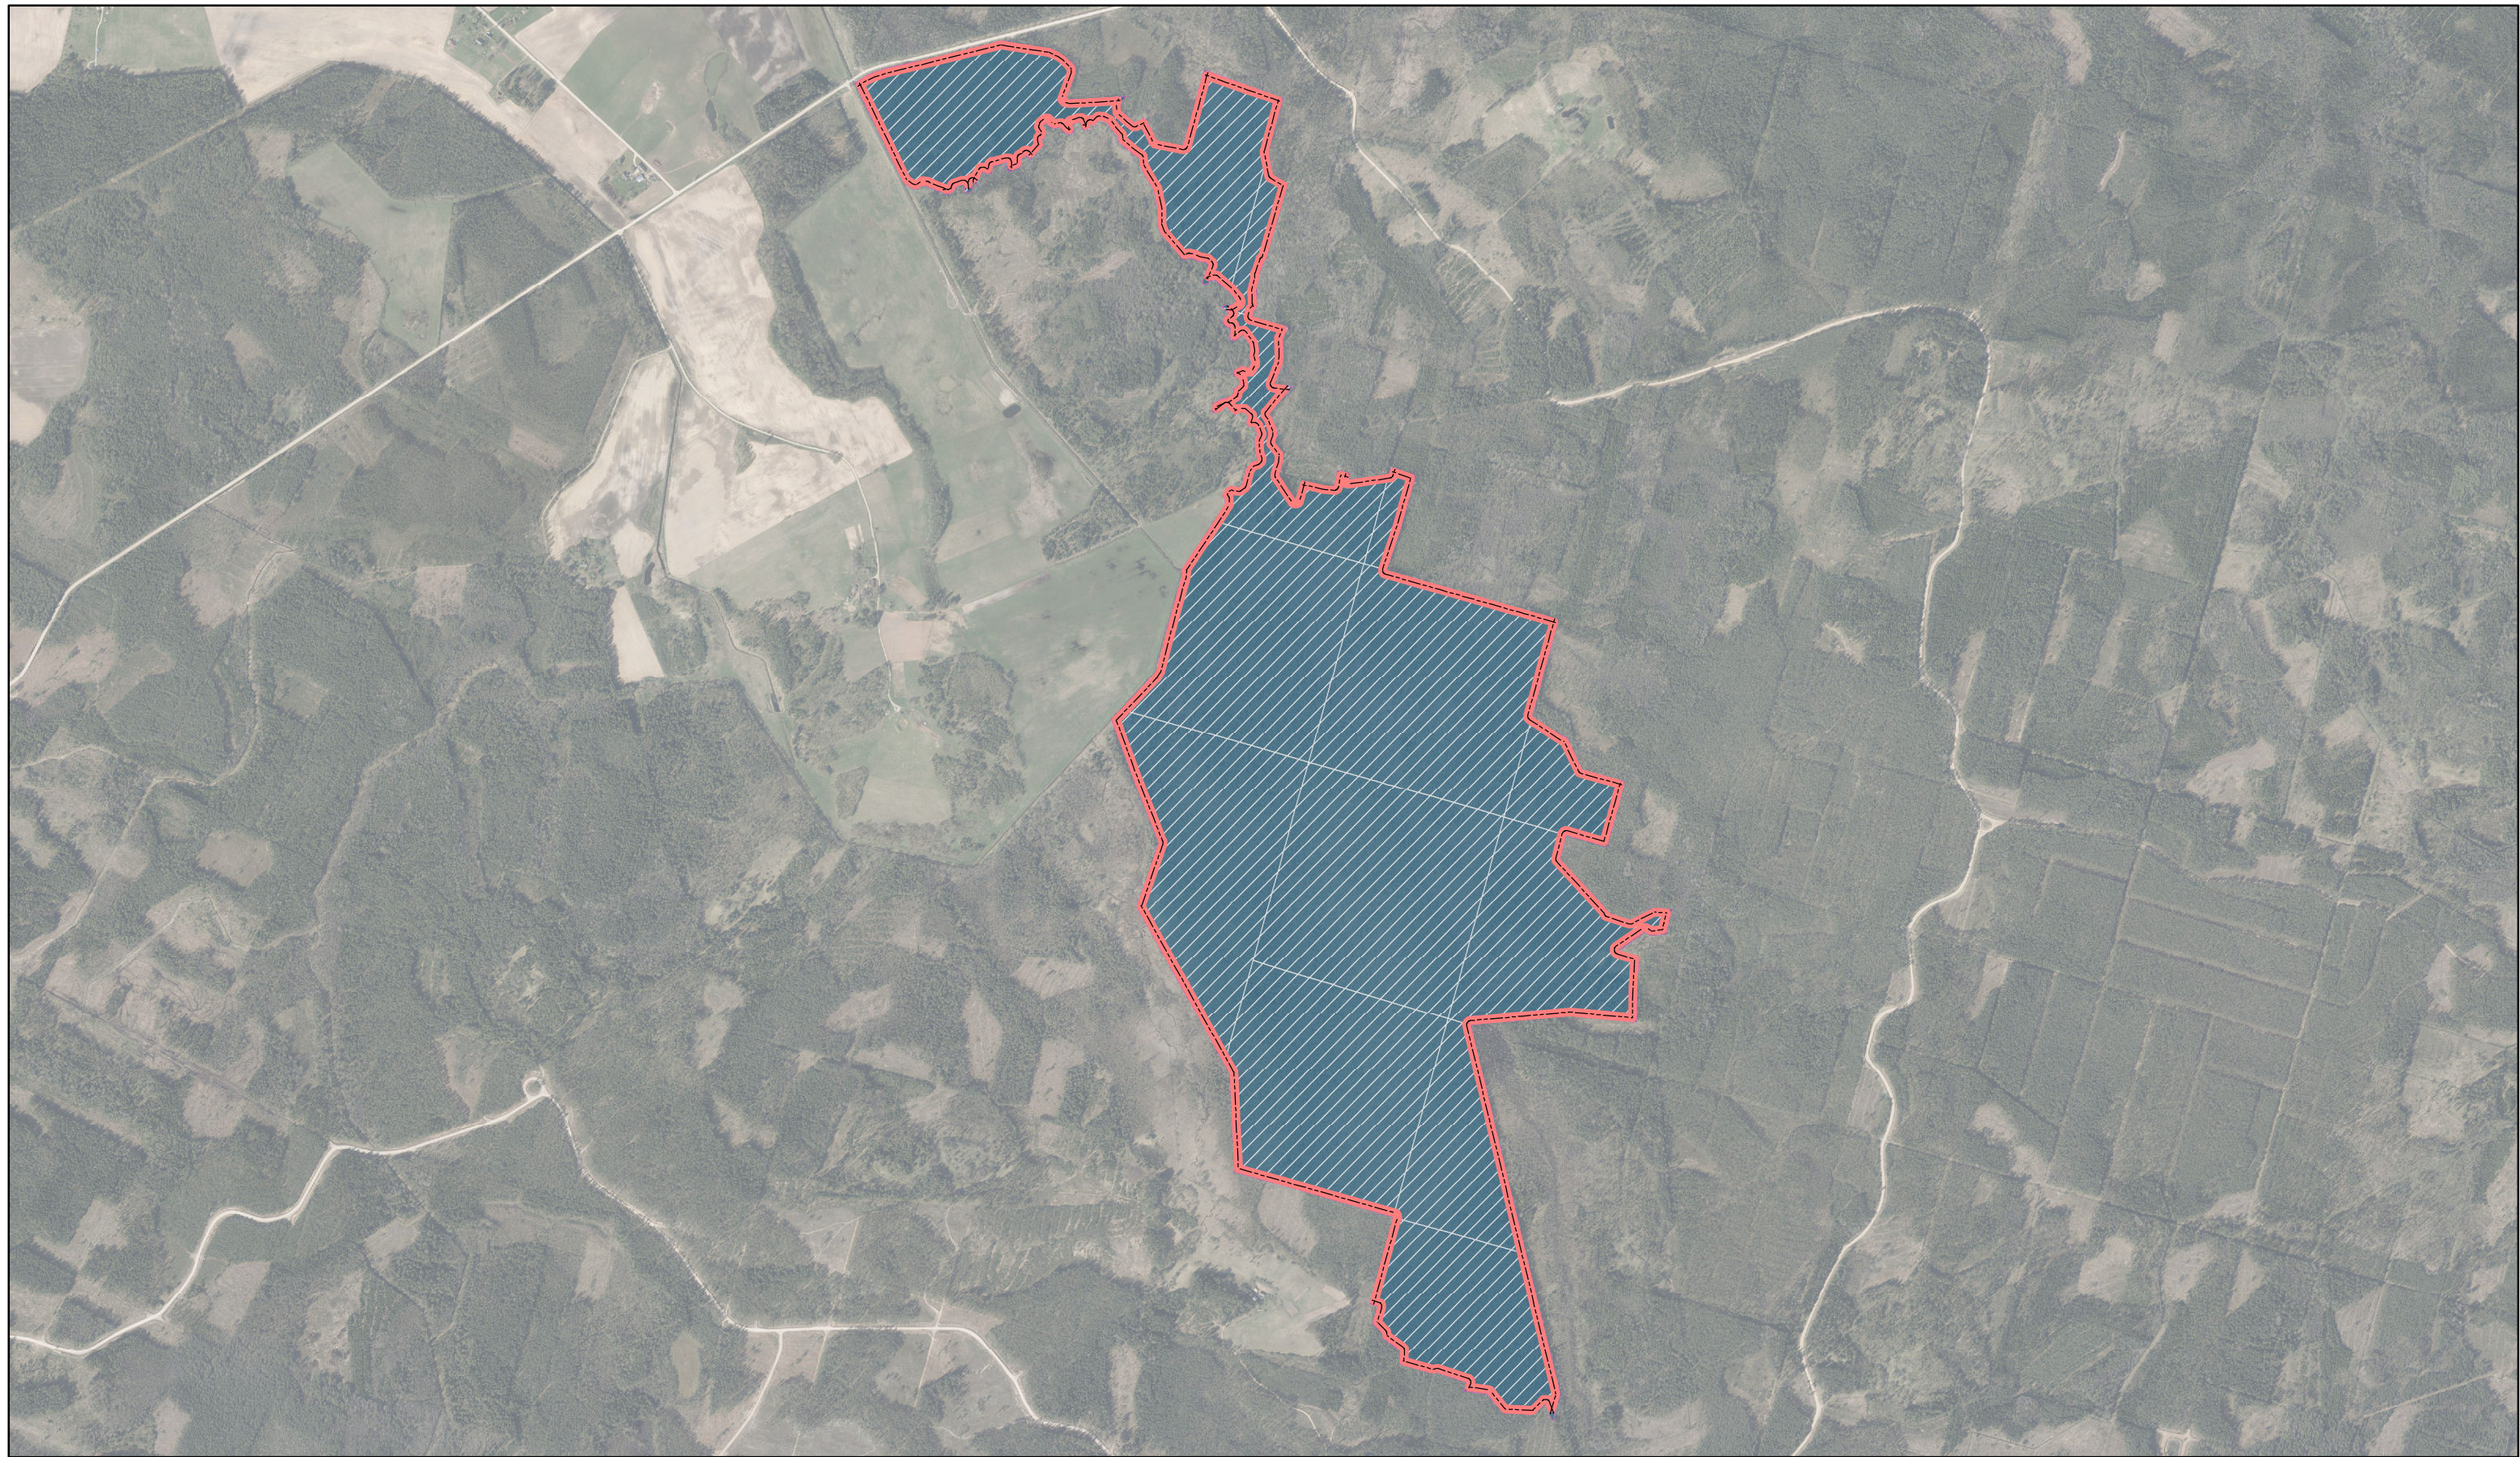

Vidagas upes meži

ID: 415

 Ieteikumi veidojamā ĪADT robežām  Fiziska persona  Valsts

 Kadastru robežas

 LVM zemes

Karte sagatavota: 25.10.2022

0 420 840
m