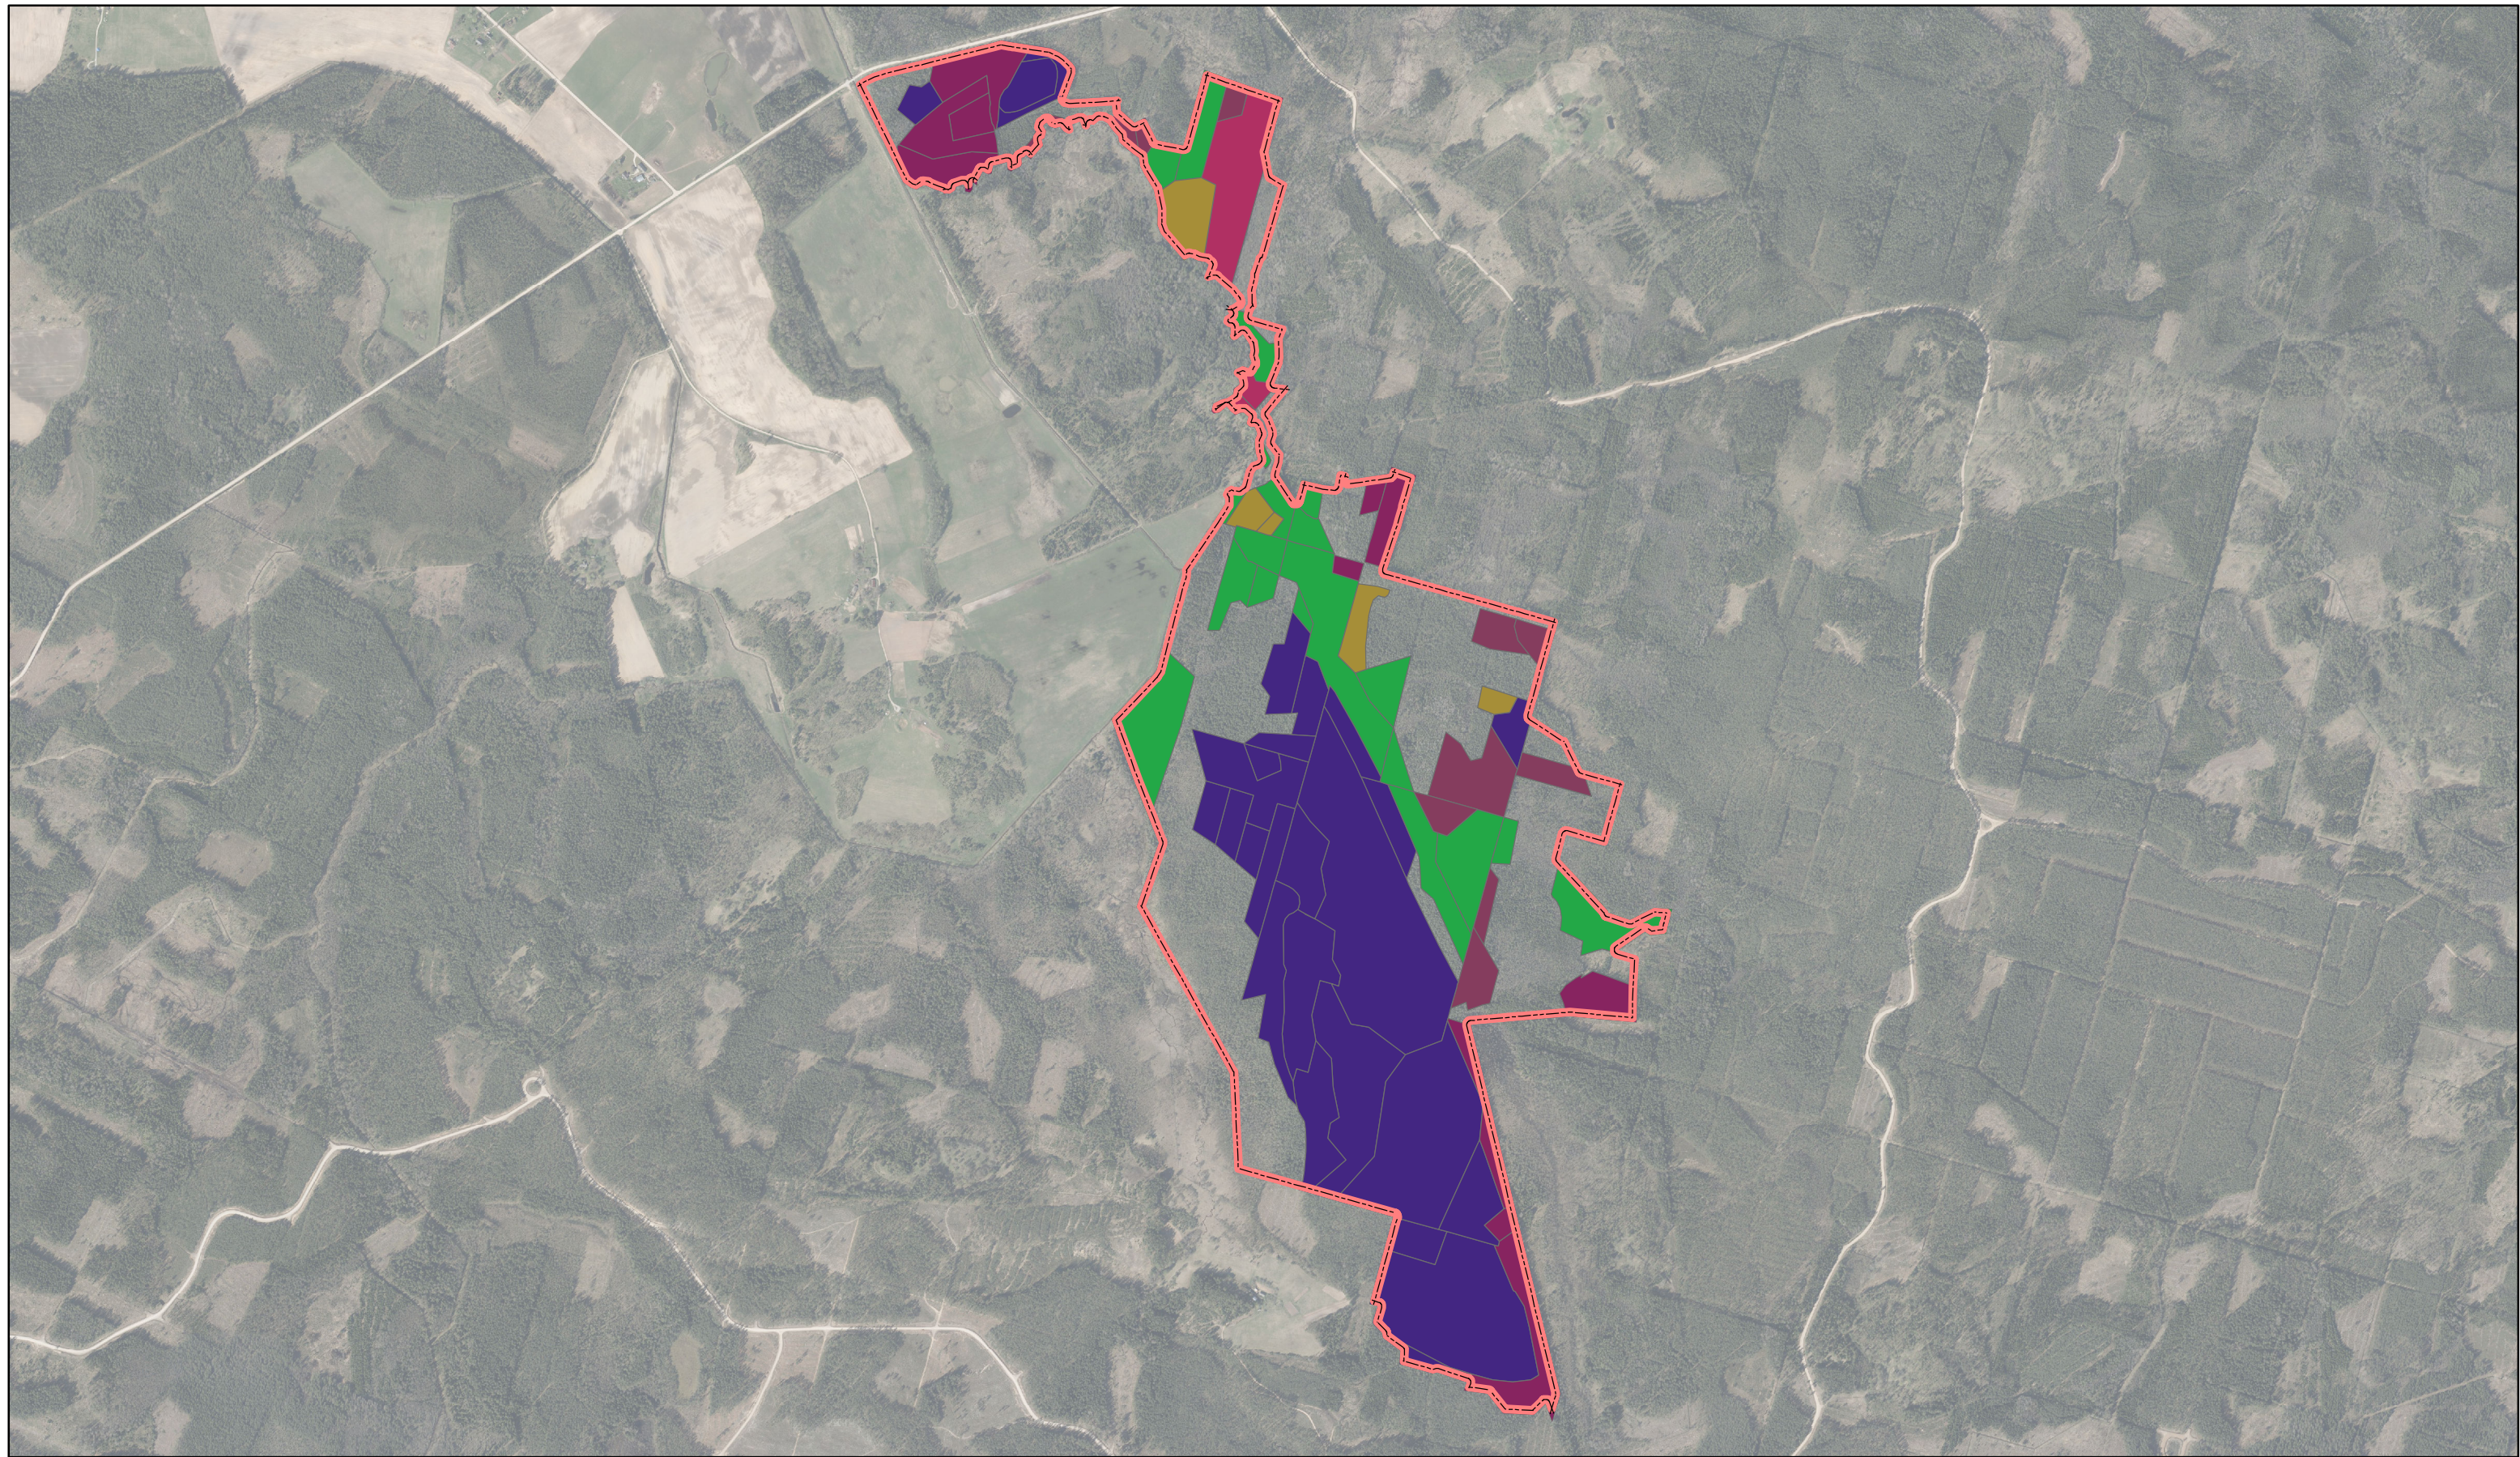

# Vidagas upes meži

ID: 415

 Ieteikumi veidojamā ĪADT robežām  9010\*  9020\*  9050  9080\*  91D0\*  91E0\*

Karte sagatavota: 25.10.2022

0 420 840  
m