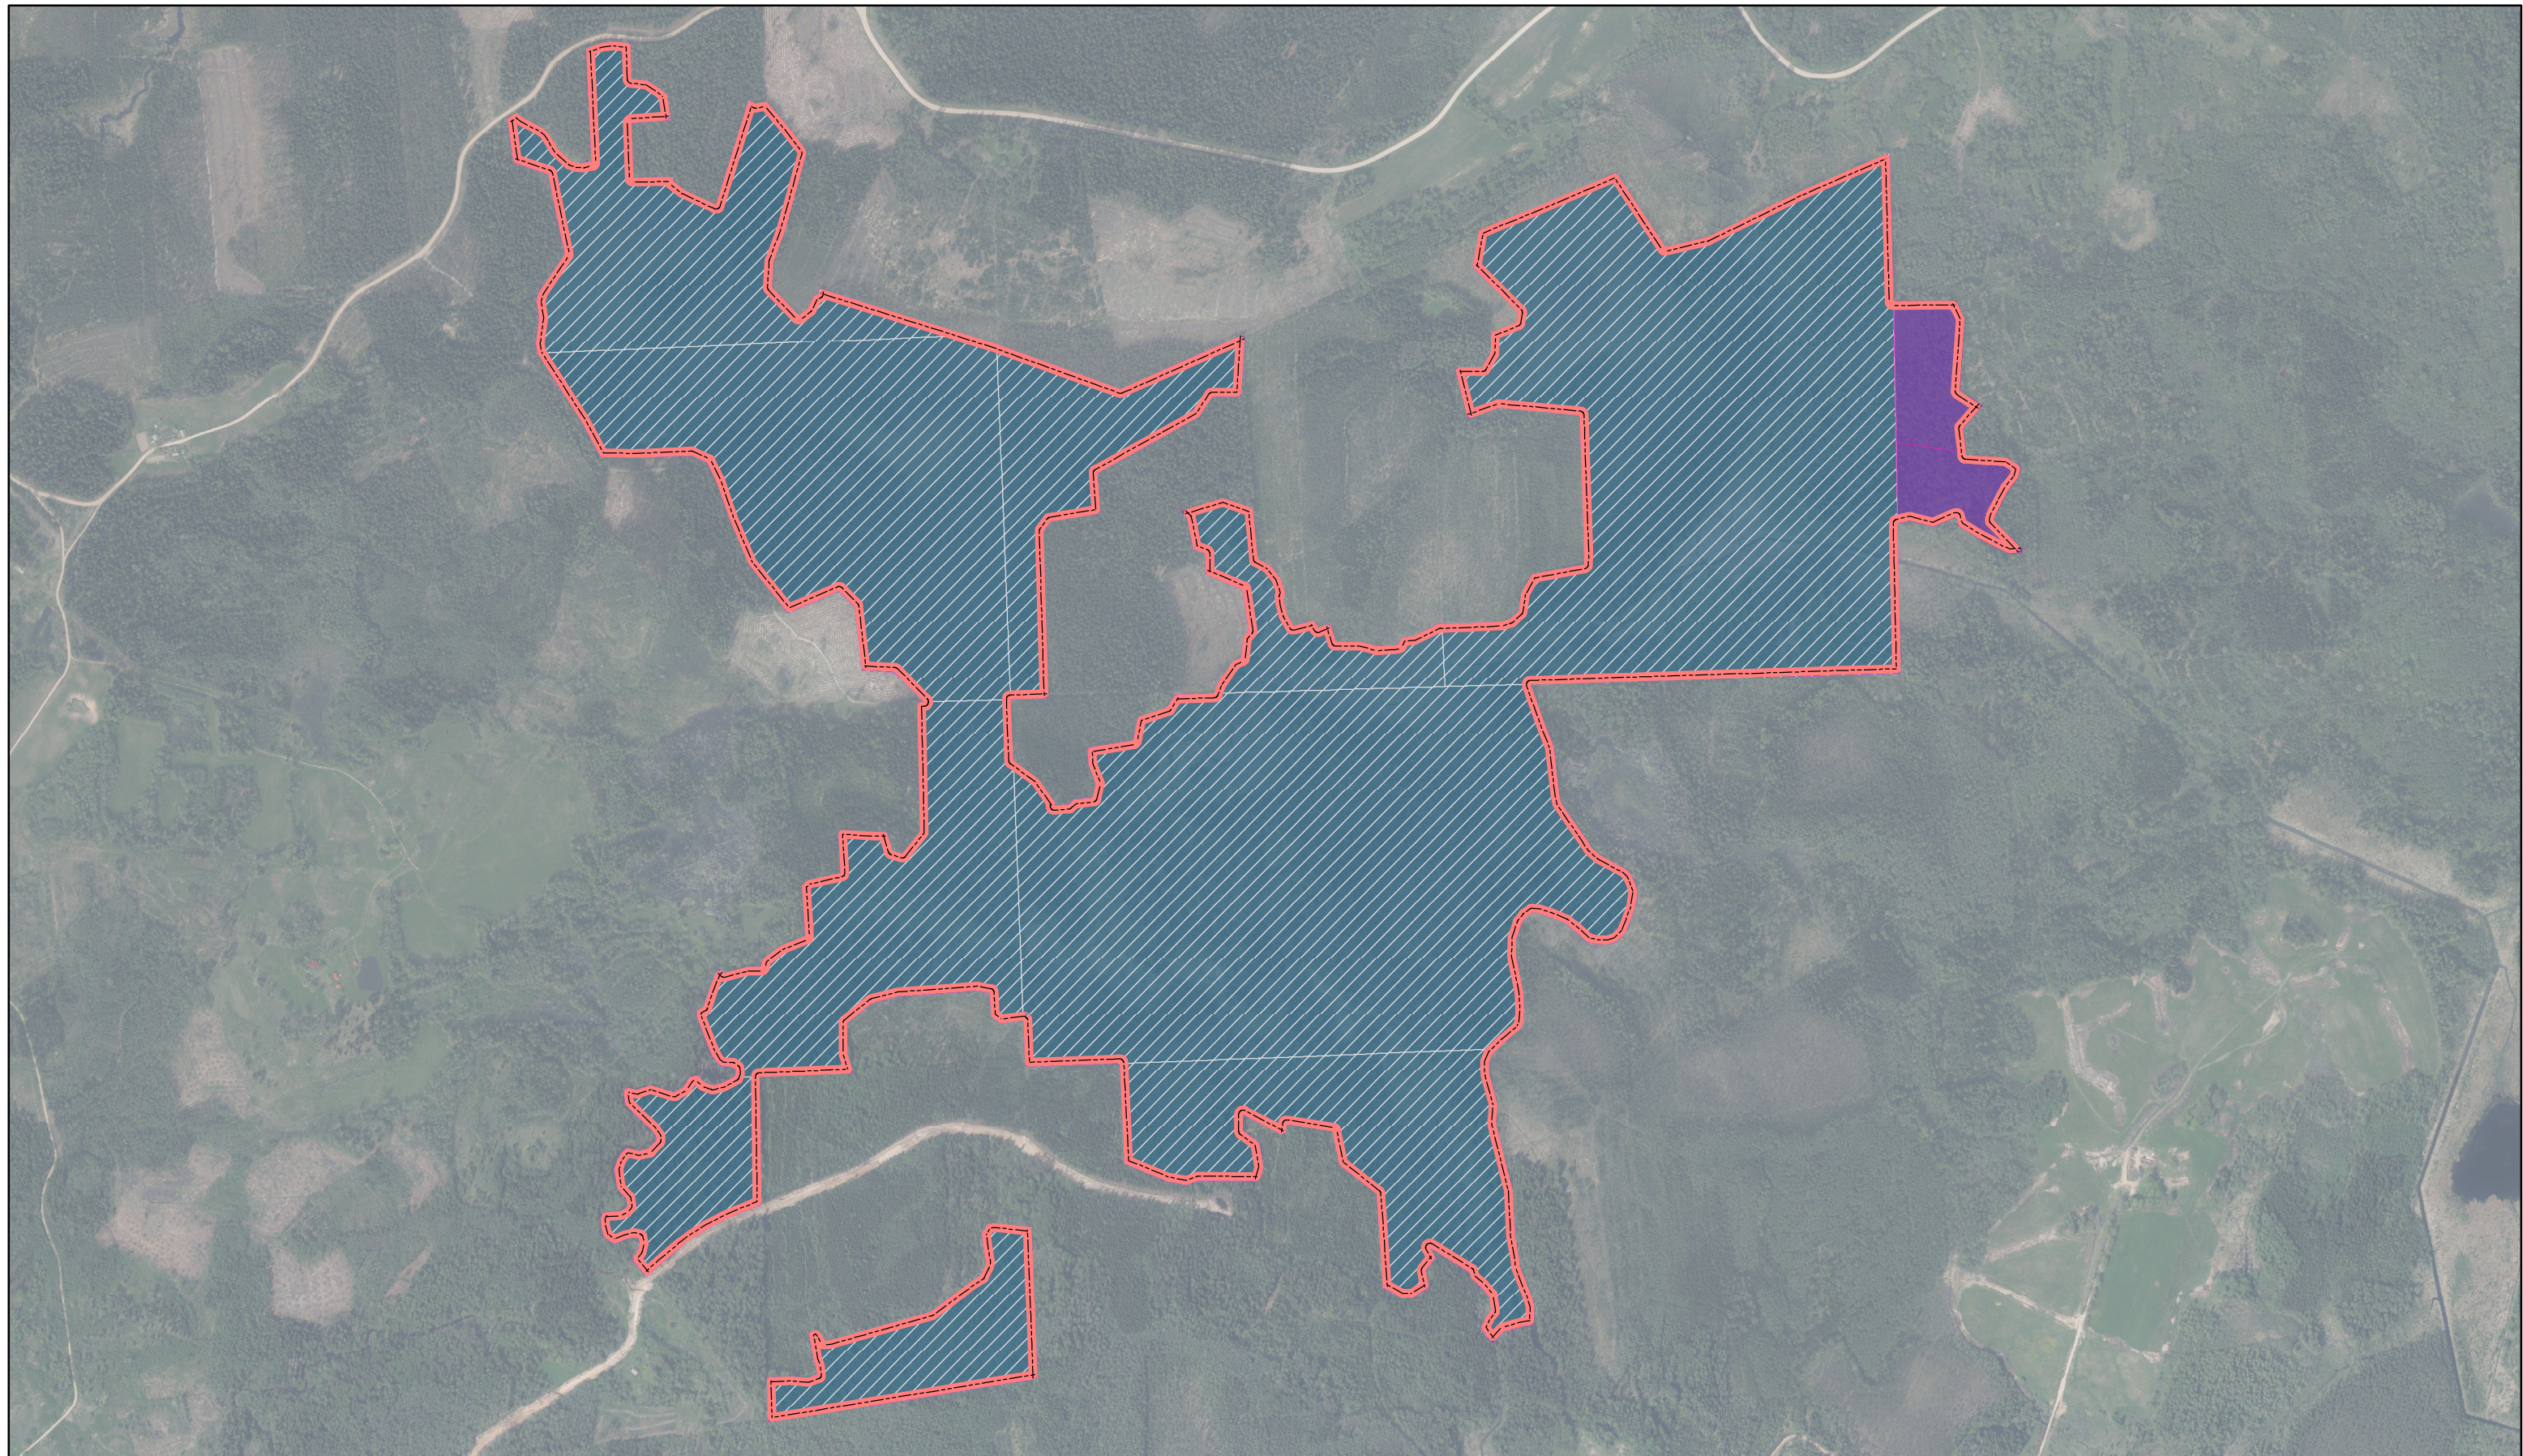

Vedzes meži
ID: 342

-  Ieteikumi veidojamā ĪADT robežām
-  Juridiska persona
-  Valsts
-  Kadastru robežas
-  LVM zemes

Karte sagatavota: 29.12.2022