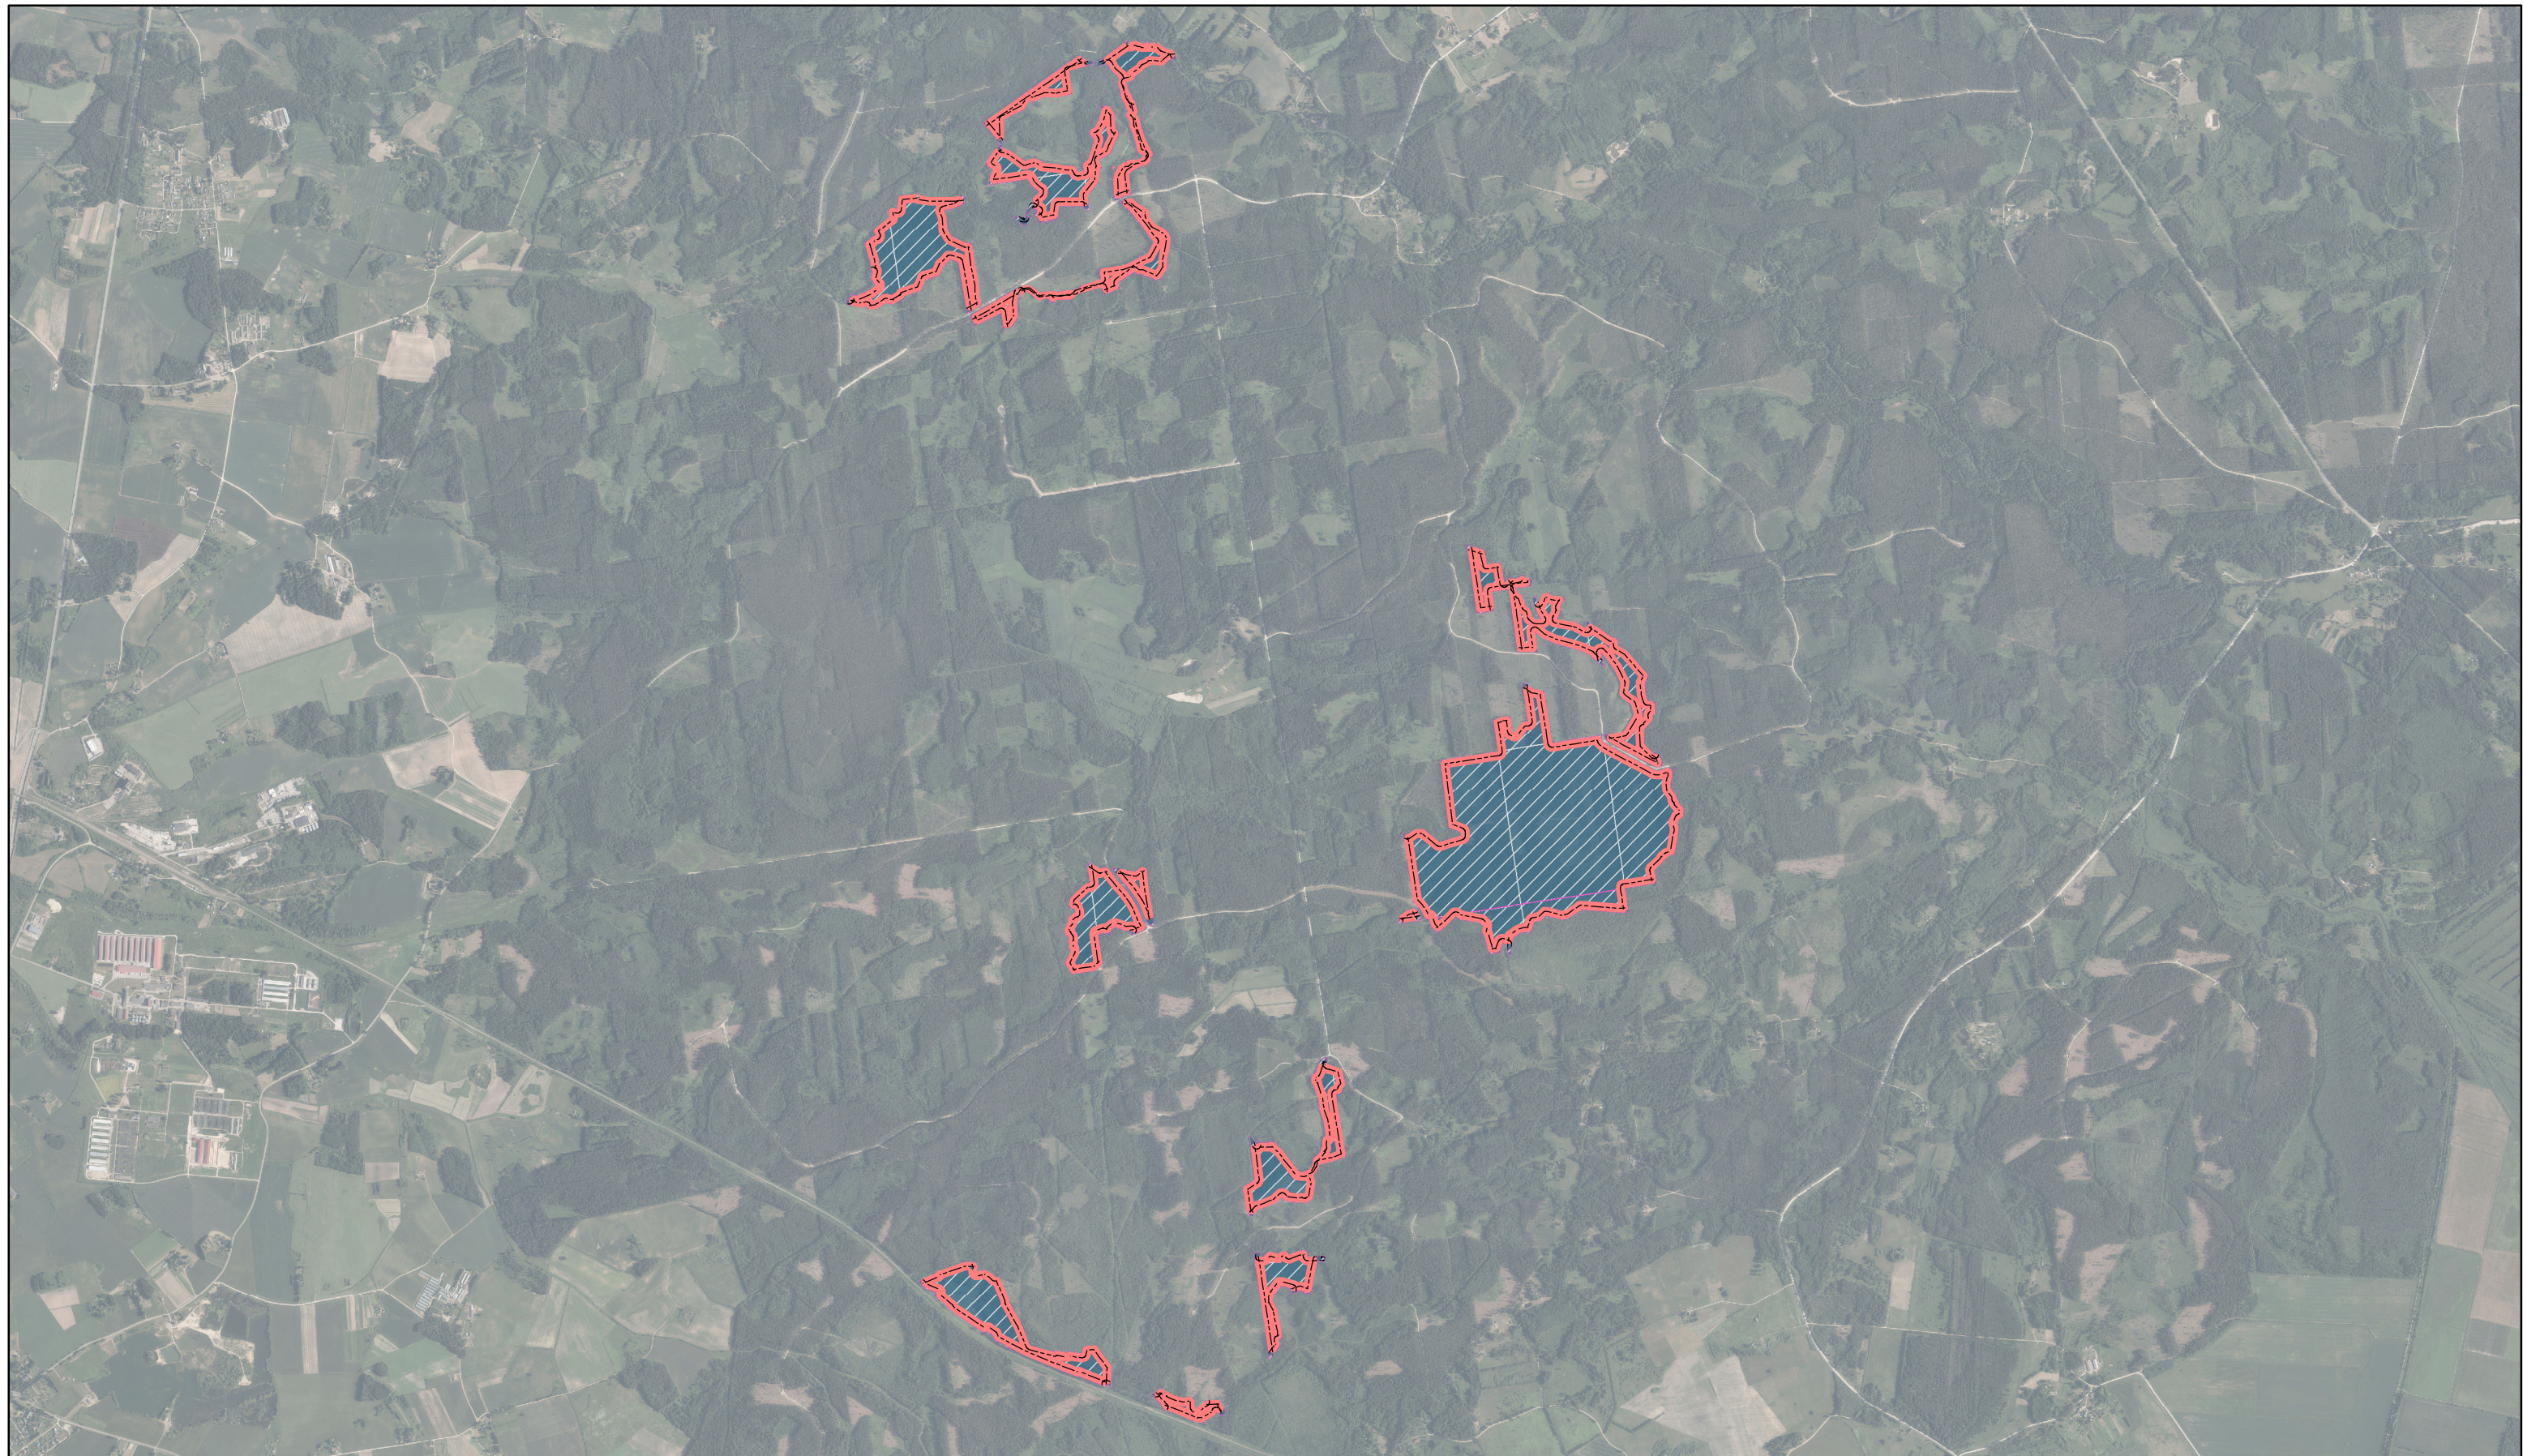

Vāverupītes meži

ID: 192

 Ieteikumi veidojamā ĪADT robežām  Fiziska persona  Pašvaldība  Valsts

 Kadastru robežas

 LVM zemes

Karte sagatavota: 25.10.2022

0 900 1 800
m