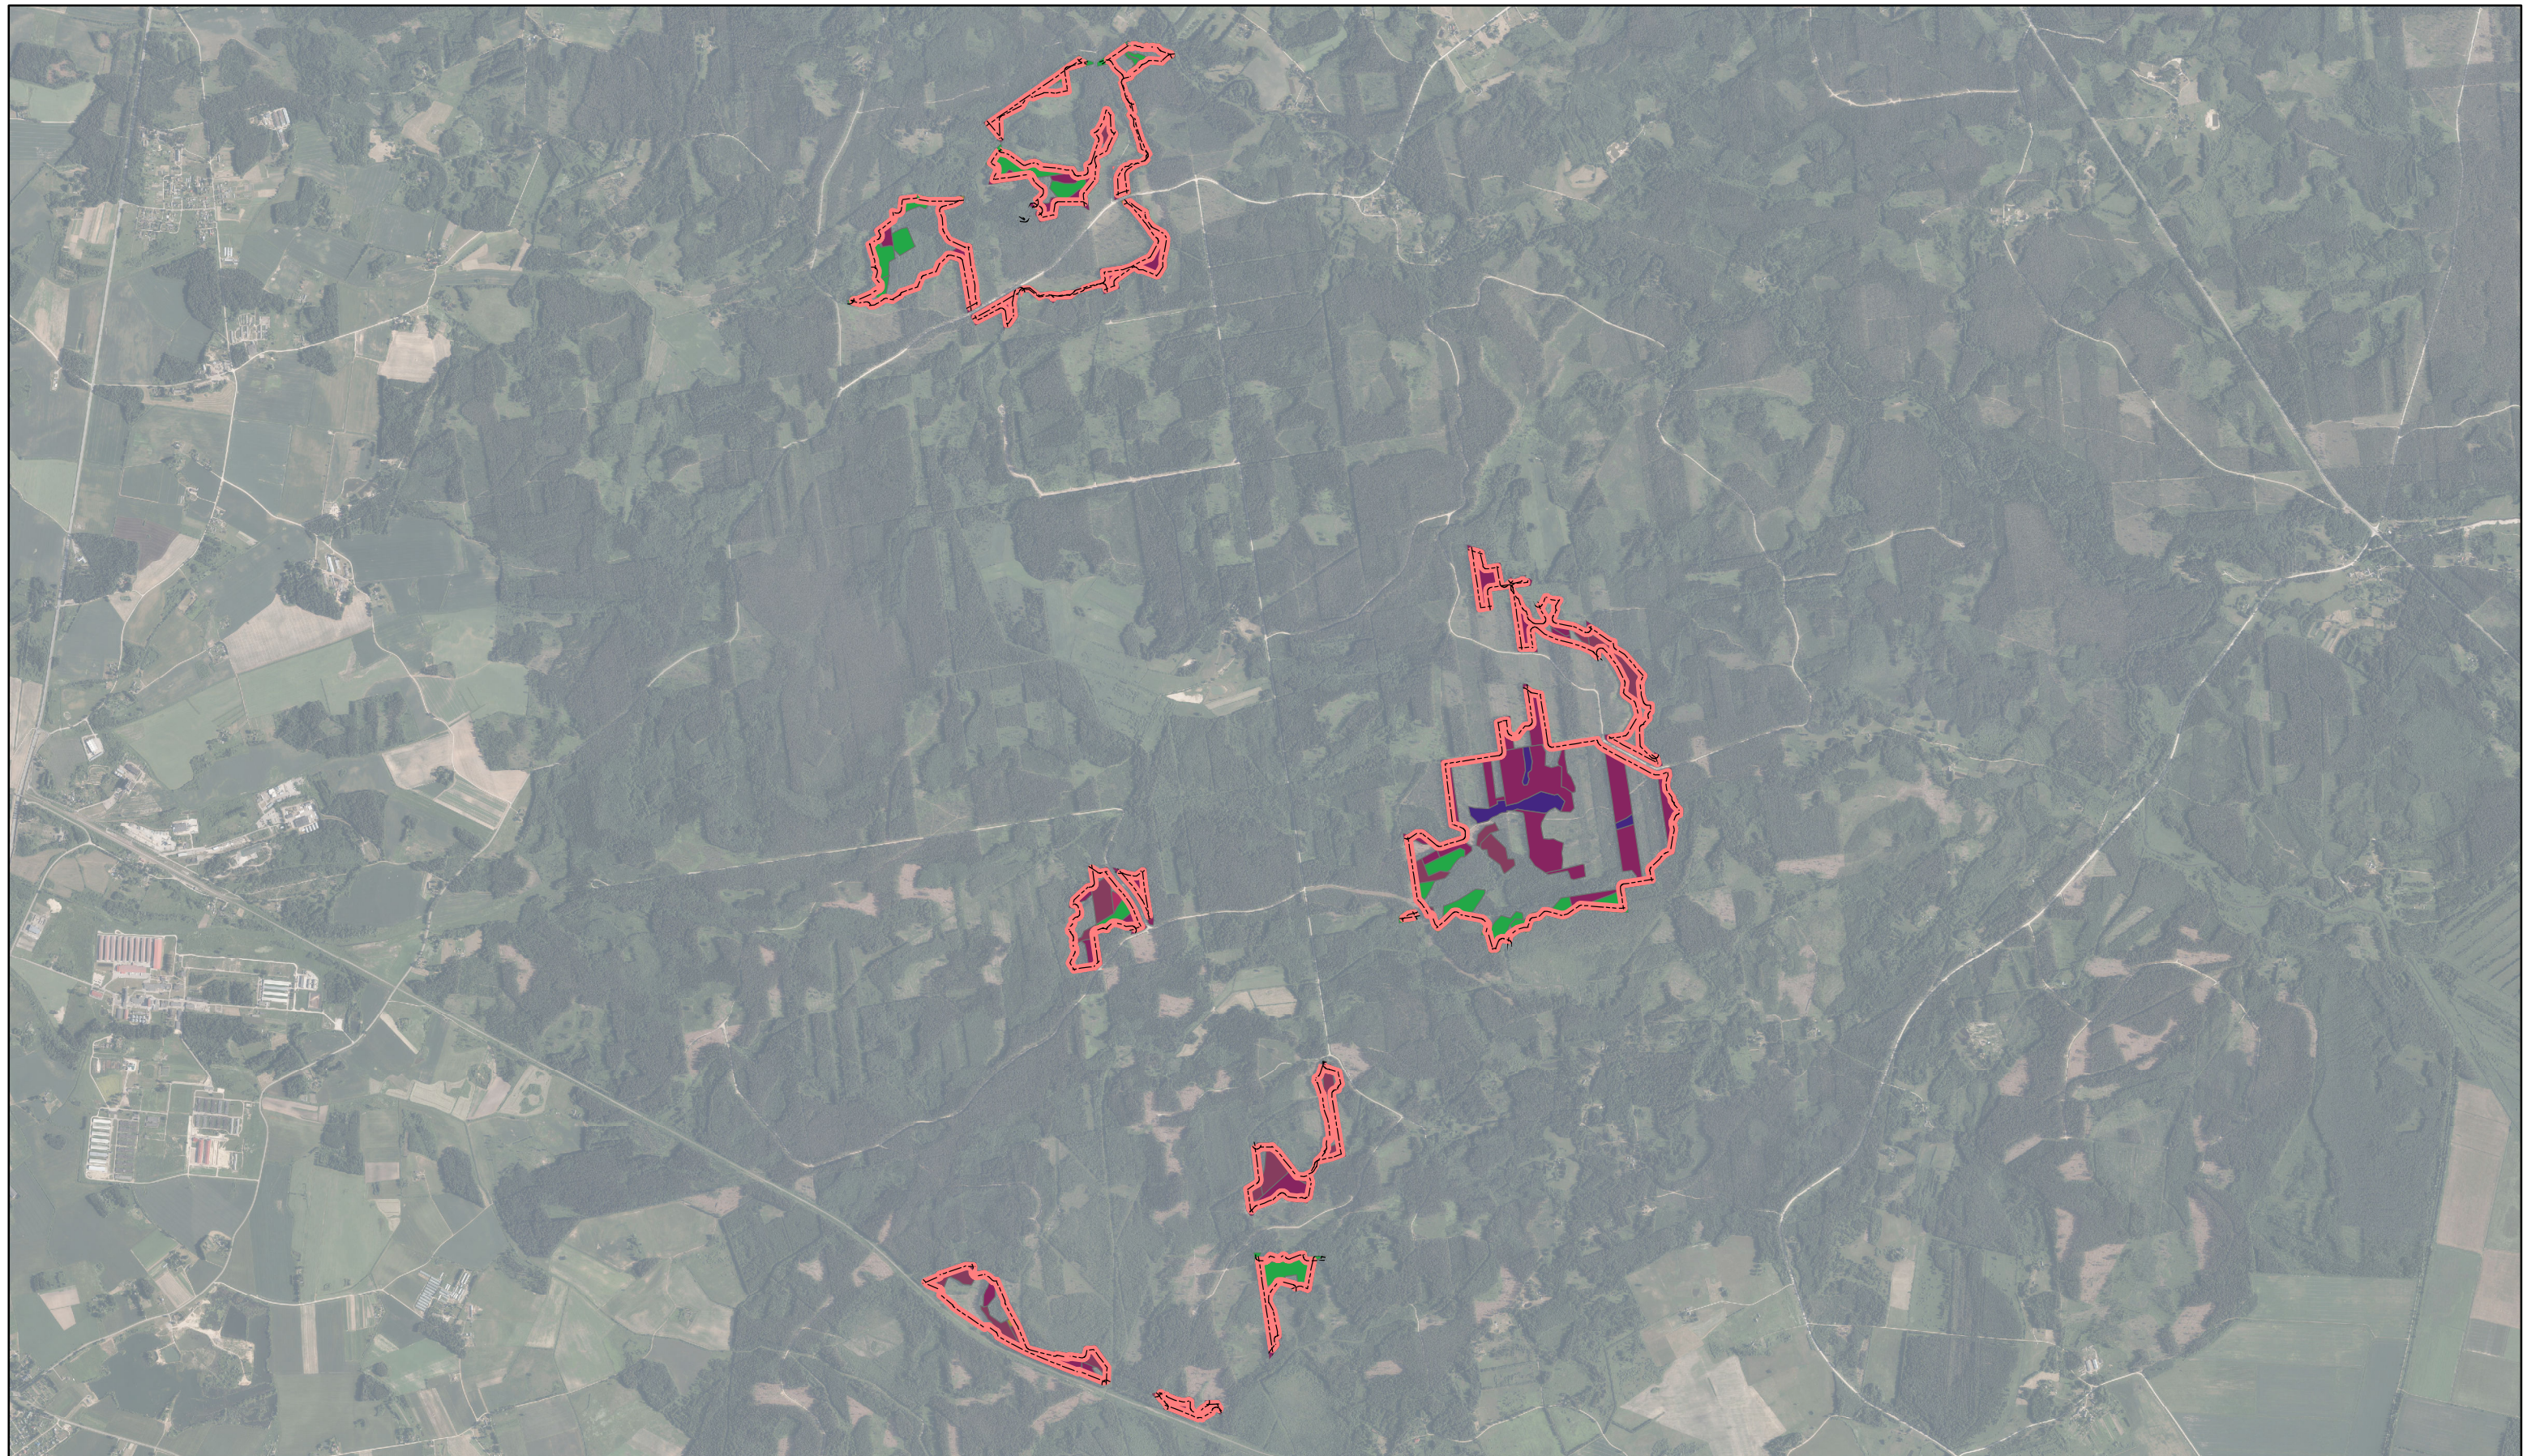

Vāverupītes meži

ID: 192

Karte sagatavota: 25.10.2022