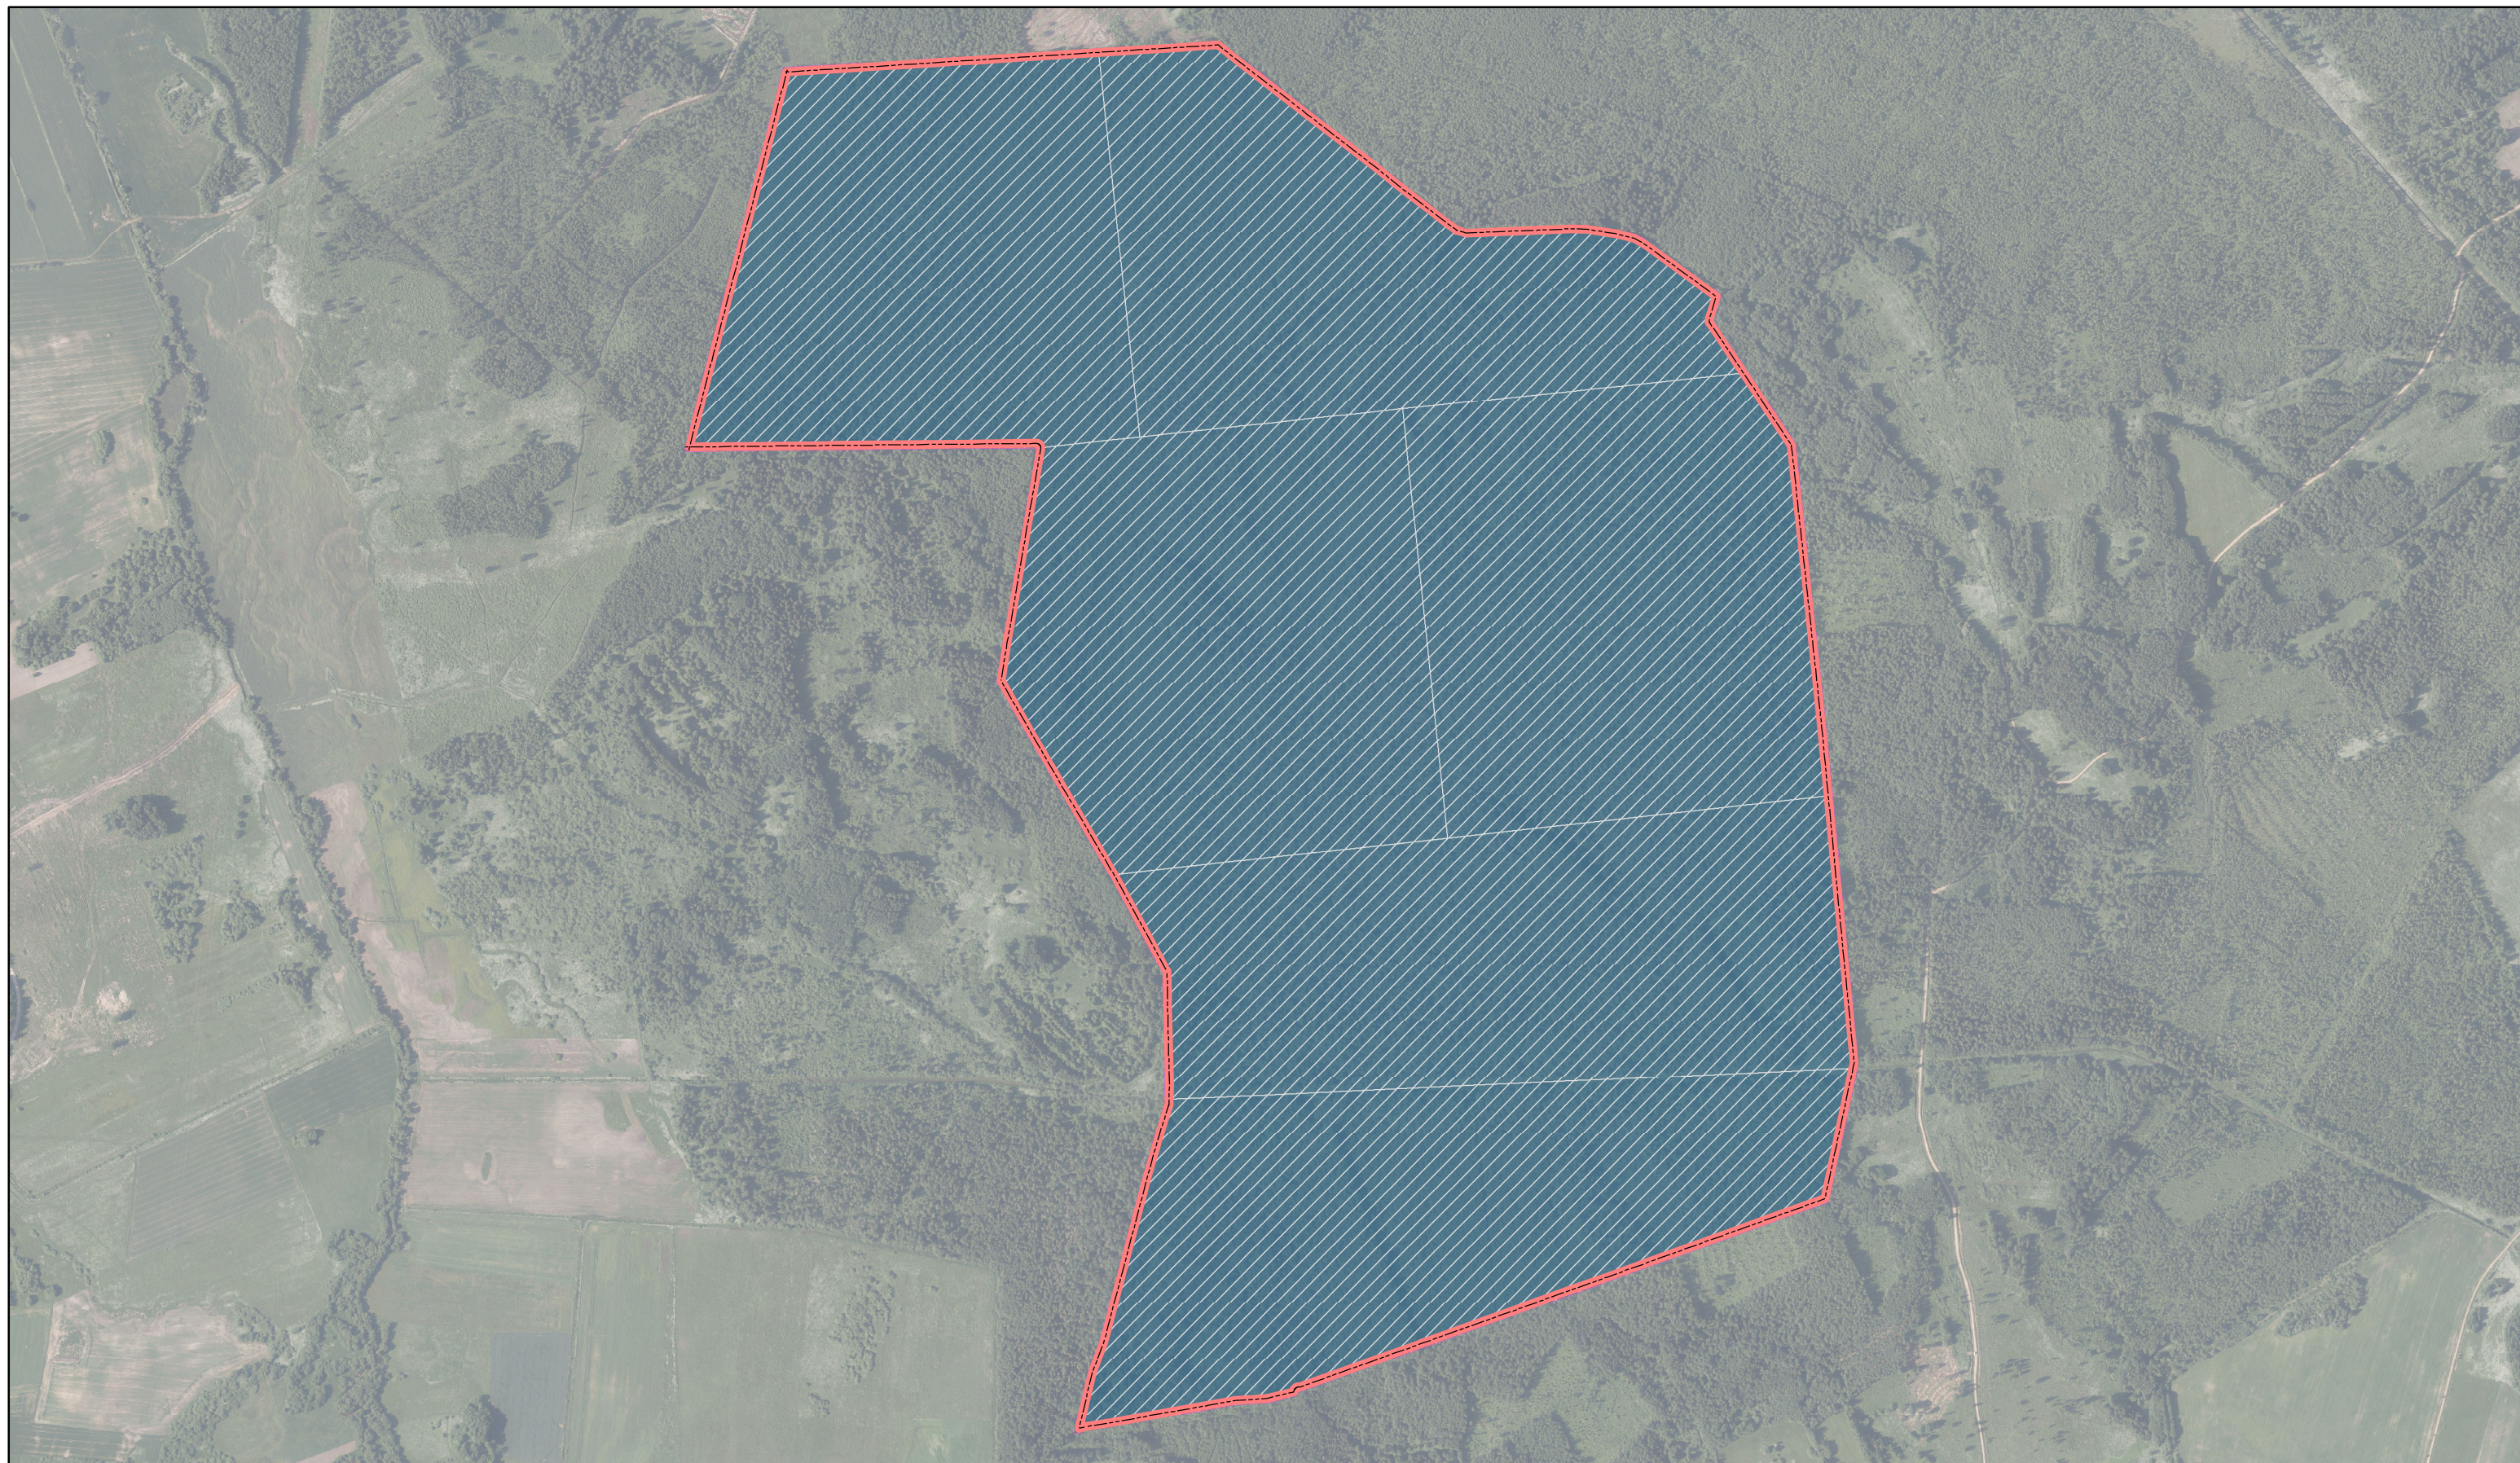

Strodu straوتا staignāju meži

ID: 295

 Ieteikumi veidojamā ĪADT robežām  Juridiska persona  Valsts

 LVM zemes

 Kadastru robežas

Karte sagatavota: 29.08.2022

0 290 580
 m