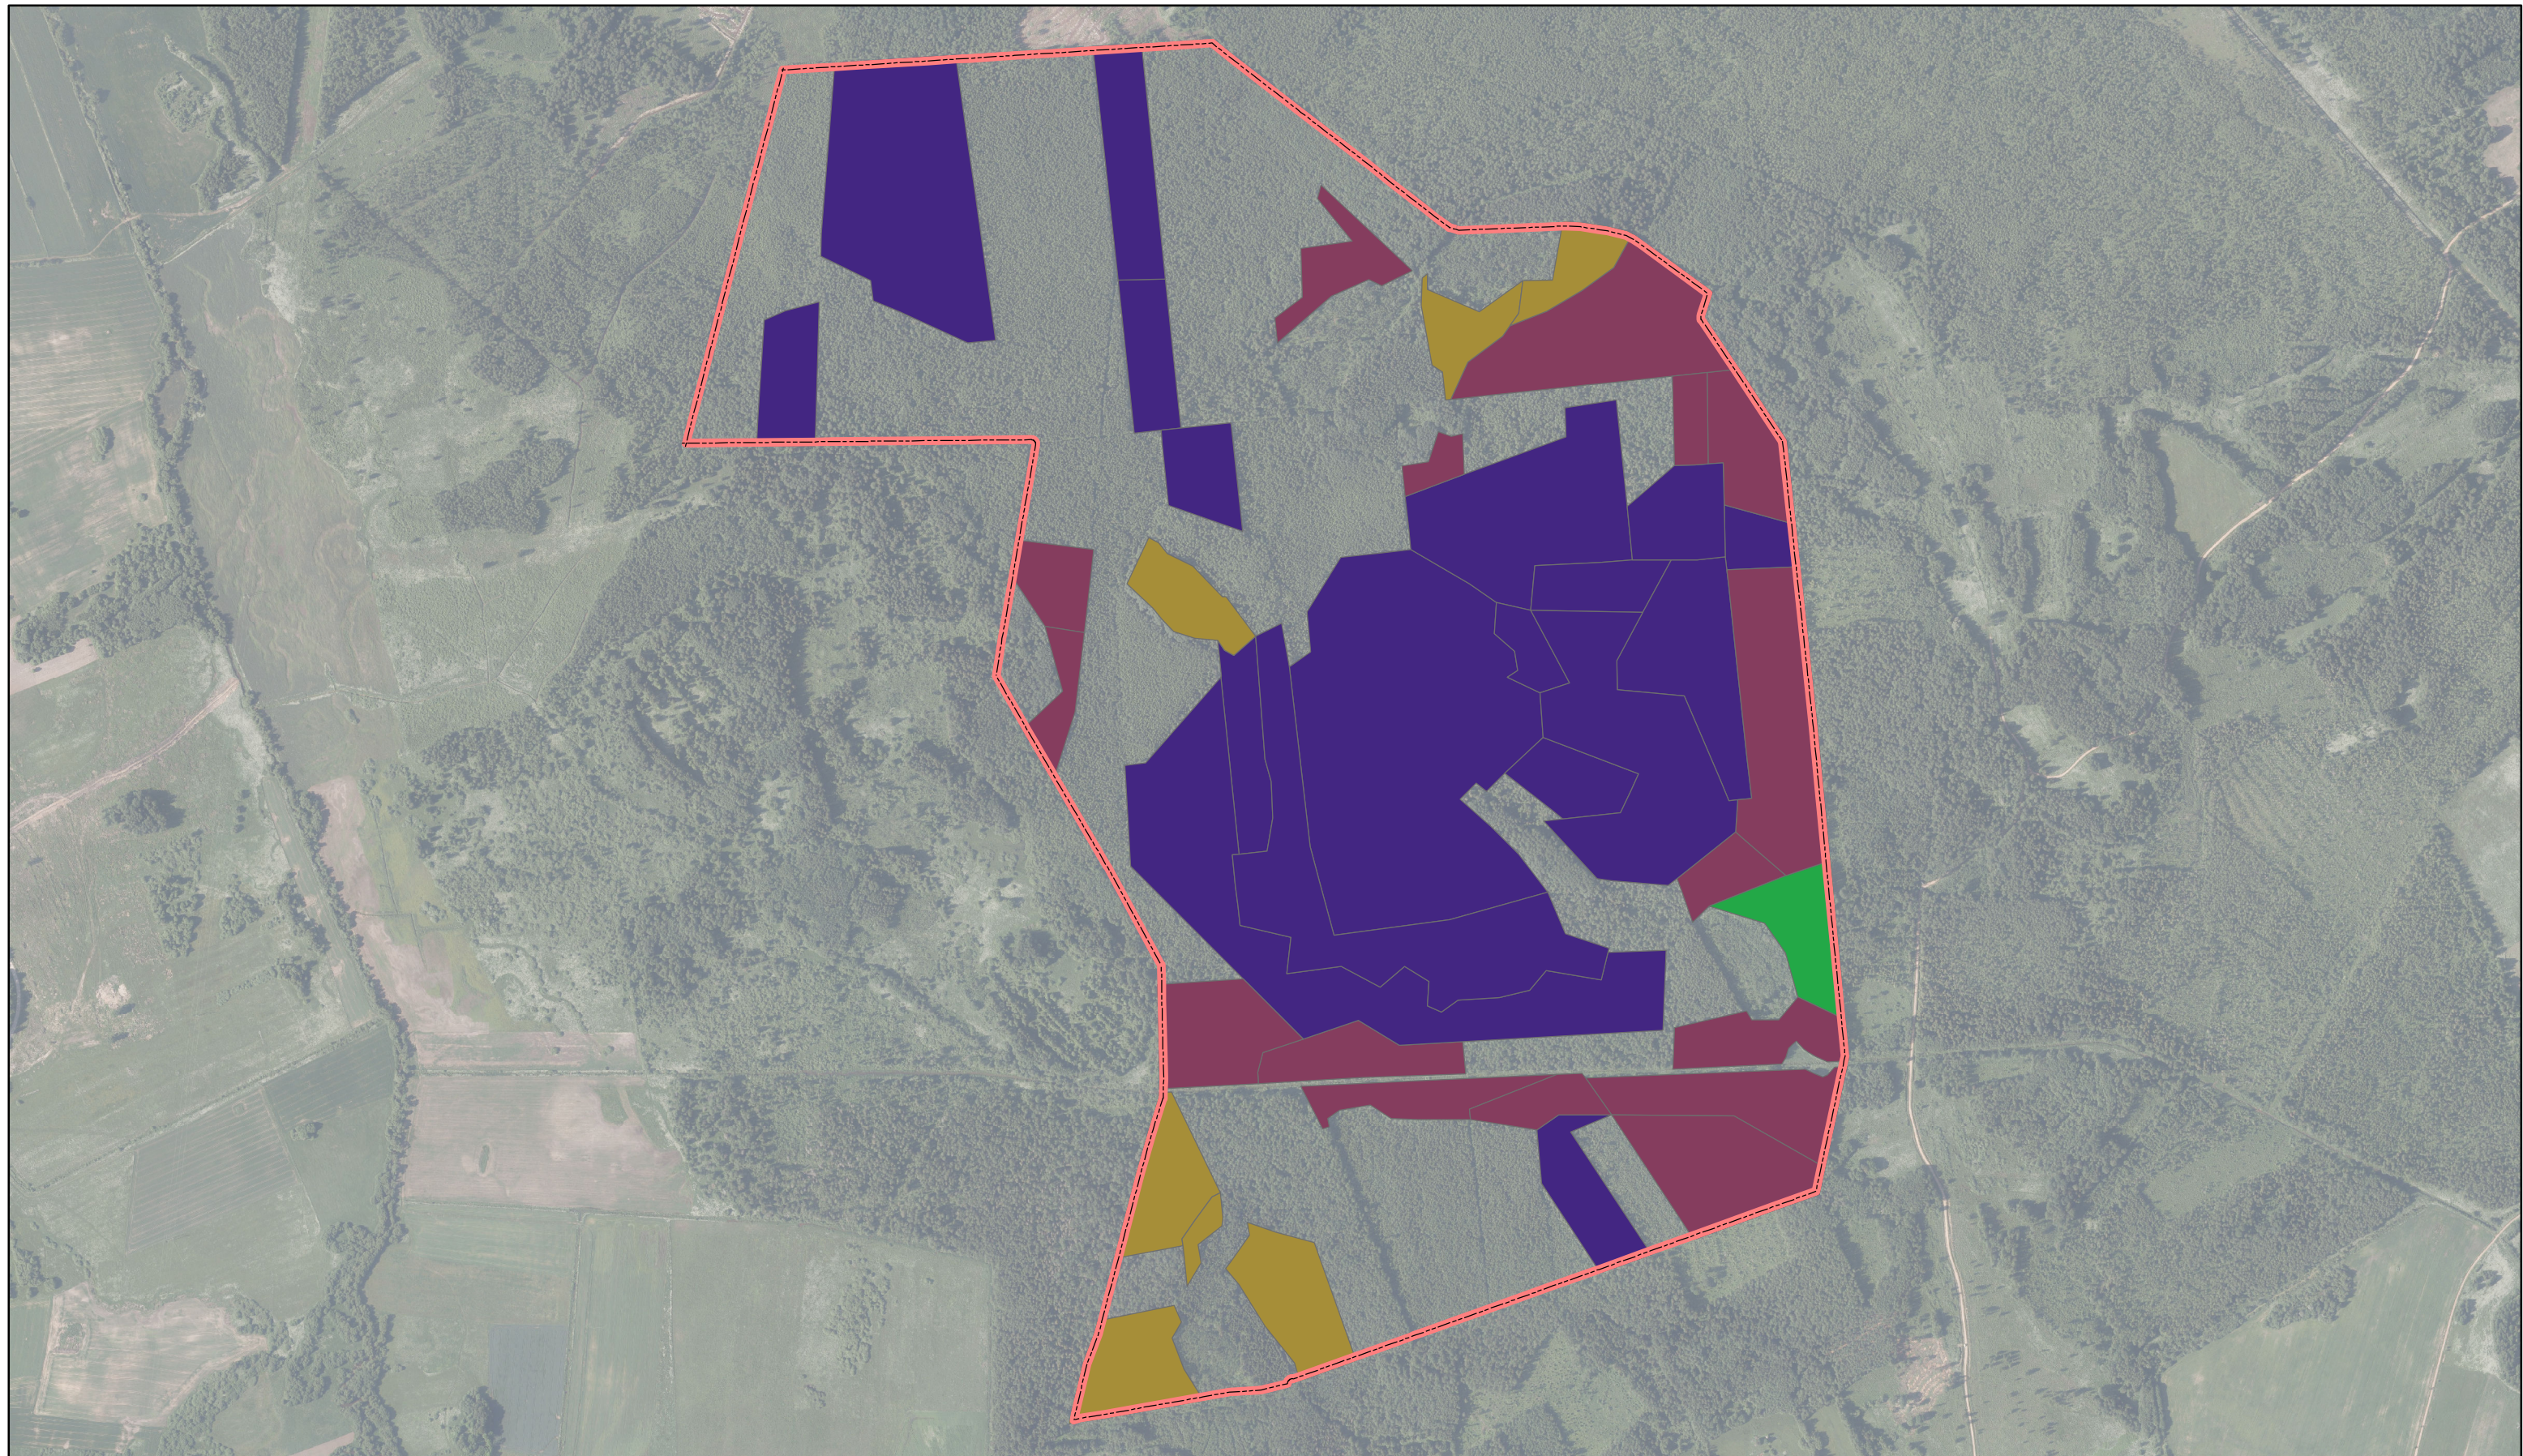

Strodu strauta staignāju meži

ID: 295

 Ieteikumi veidojamā ĪADT robežām  9050  9080*  91D0*  91E0*

Karte sagatavota: 29.08.2022

0 290 580
m