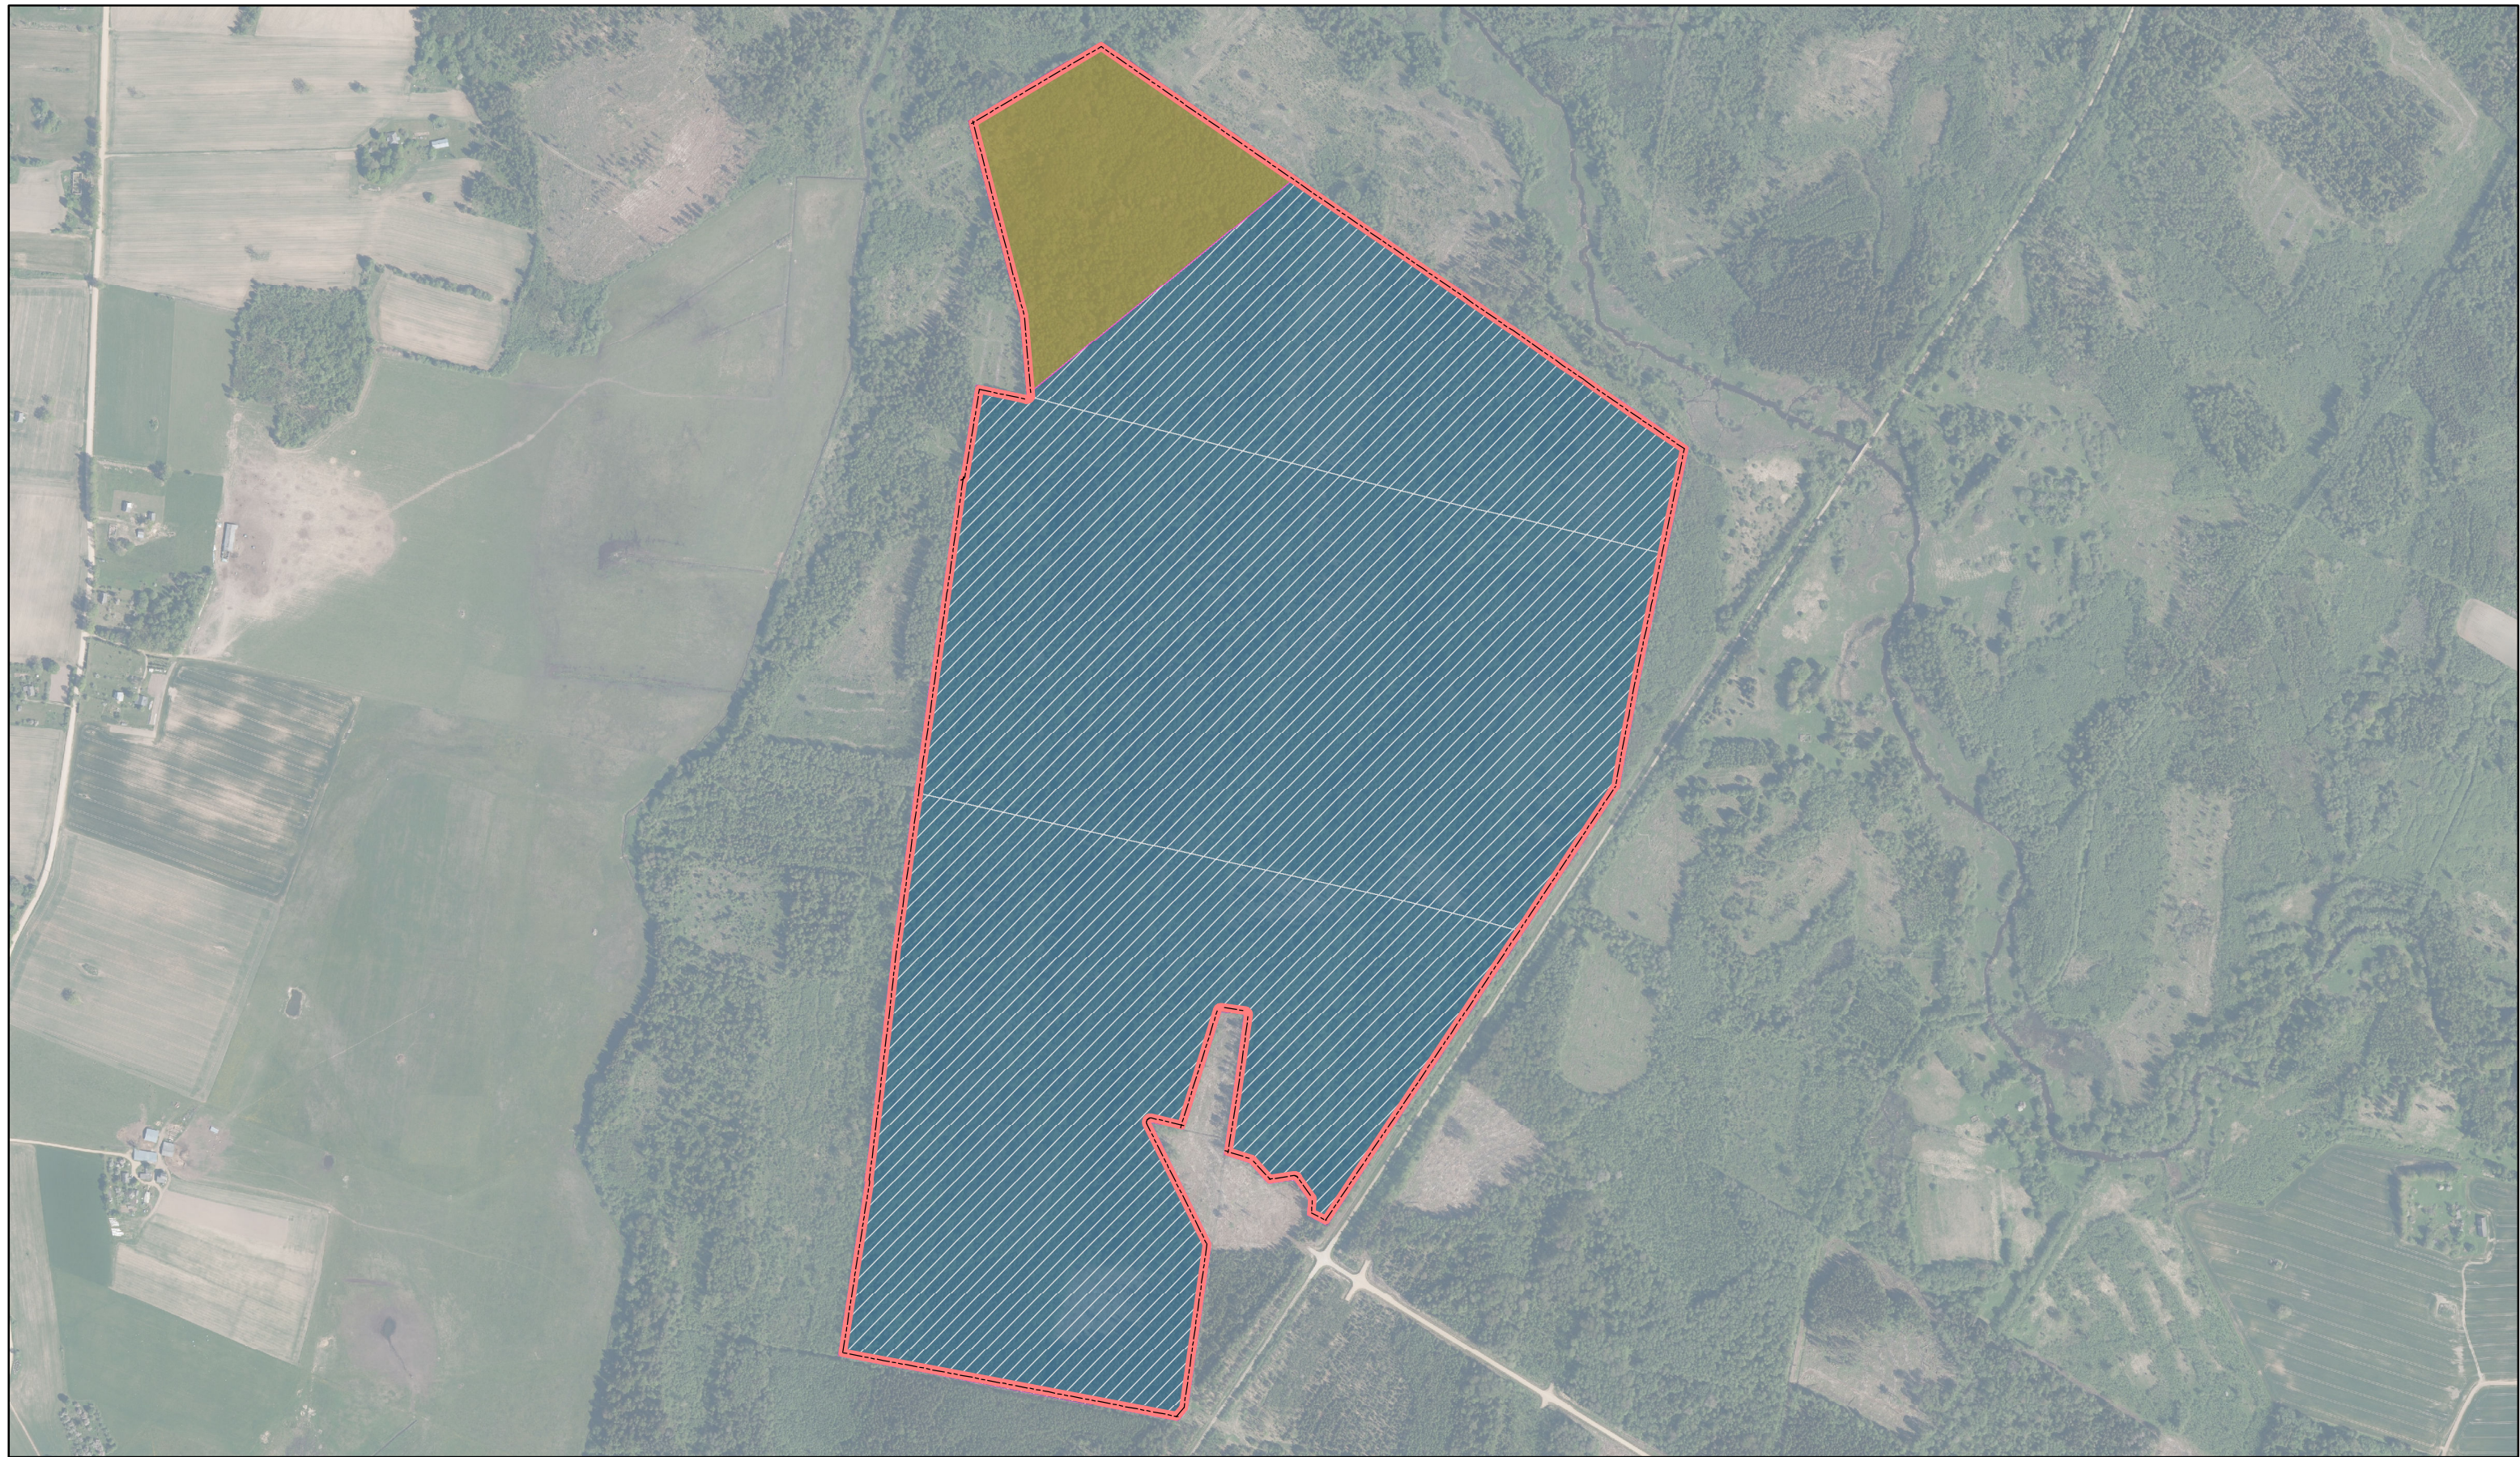

Soģupes meži

ID: 474

 Ieteikumi veidojamā ĪADT robežām  Fiziska persona  Juridiska persona  Valsts

 Kadastru robežas

 LVM zemes

Karte sagatavota: 29.12.2022

0 220 440
m