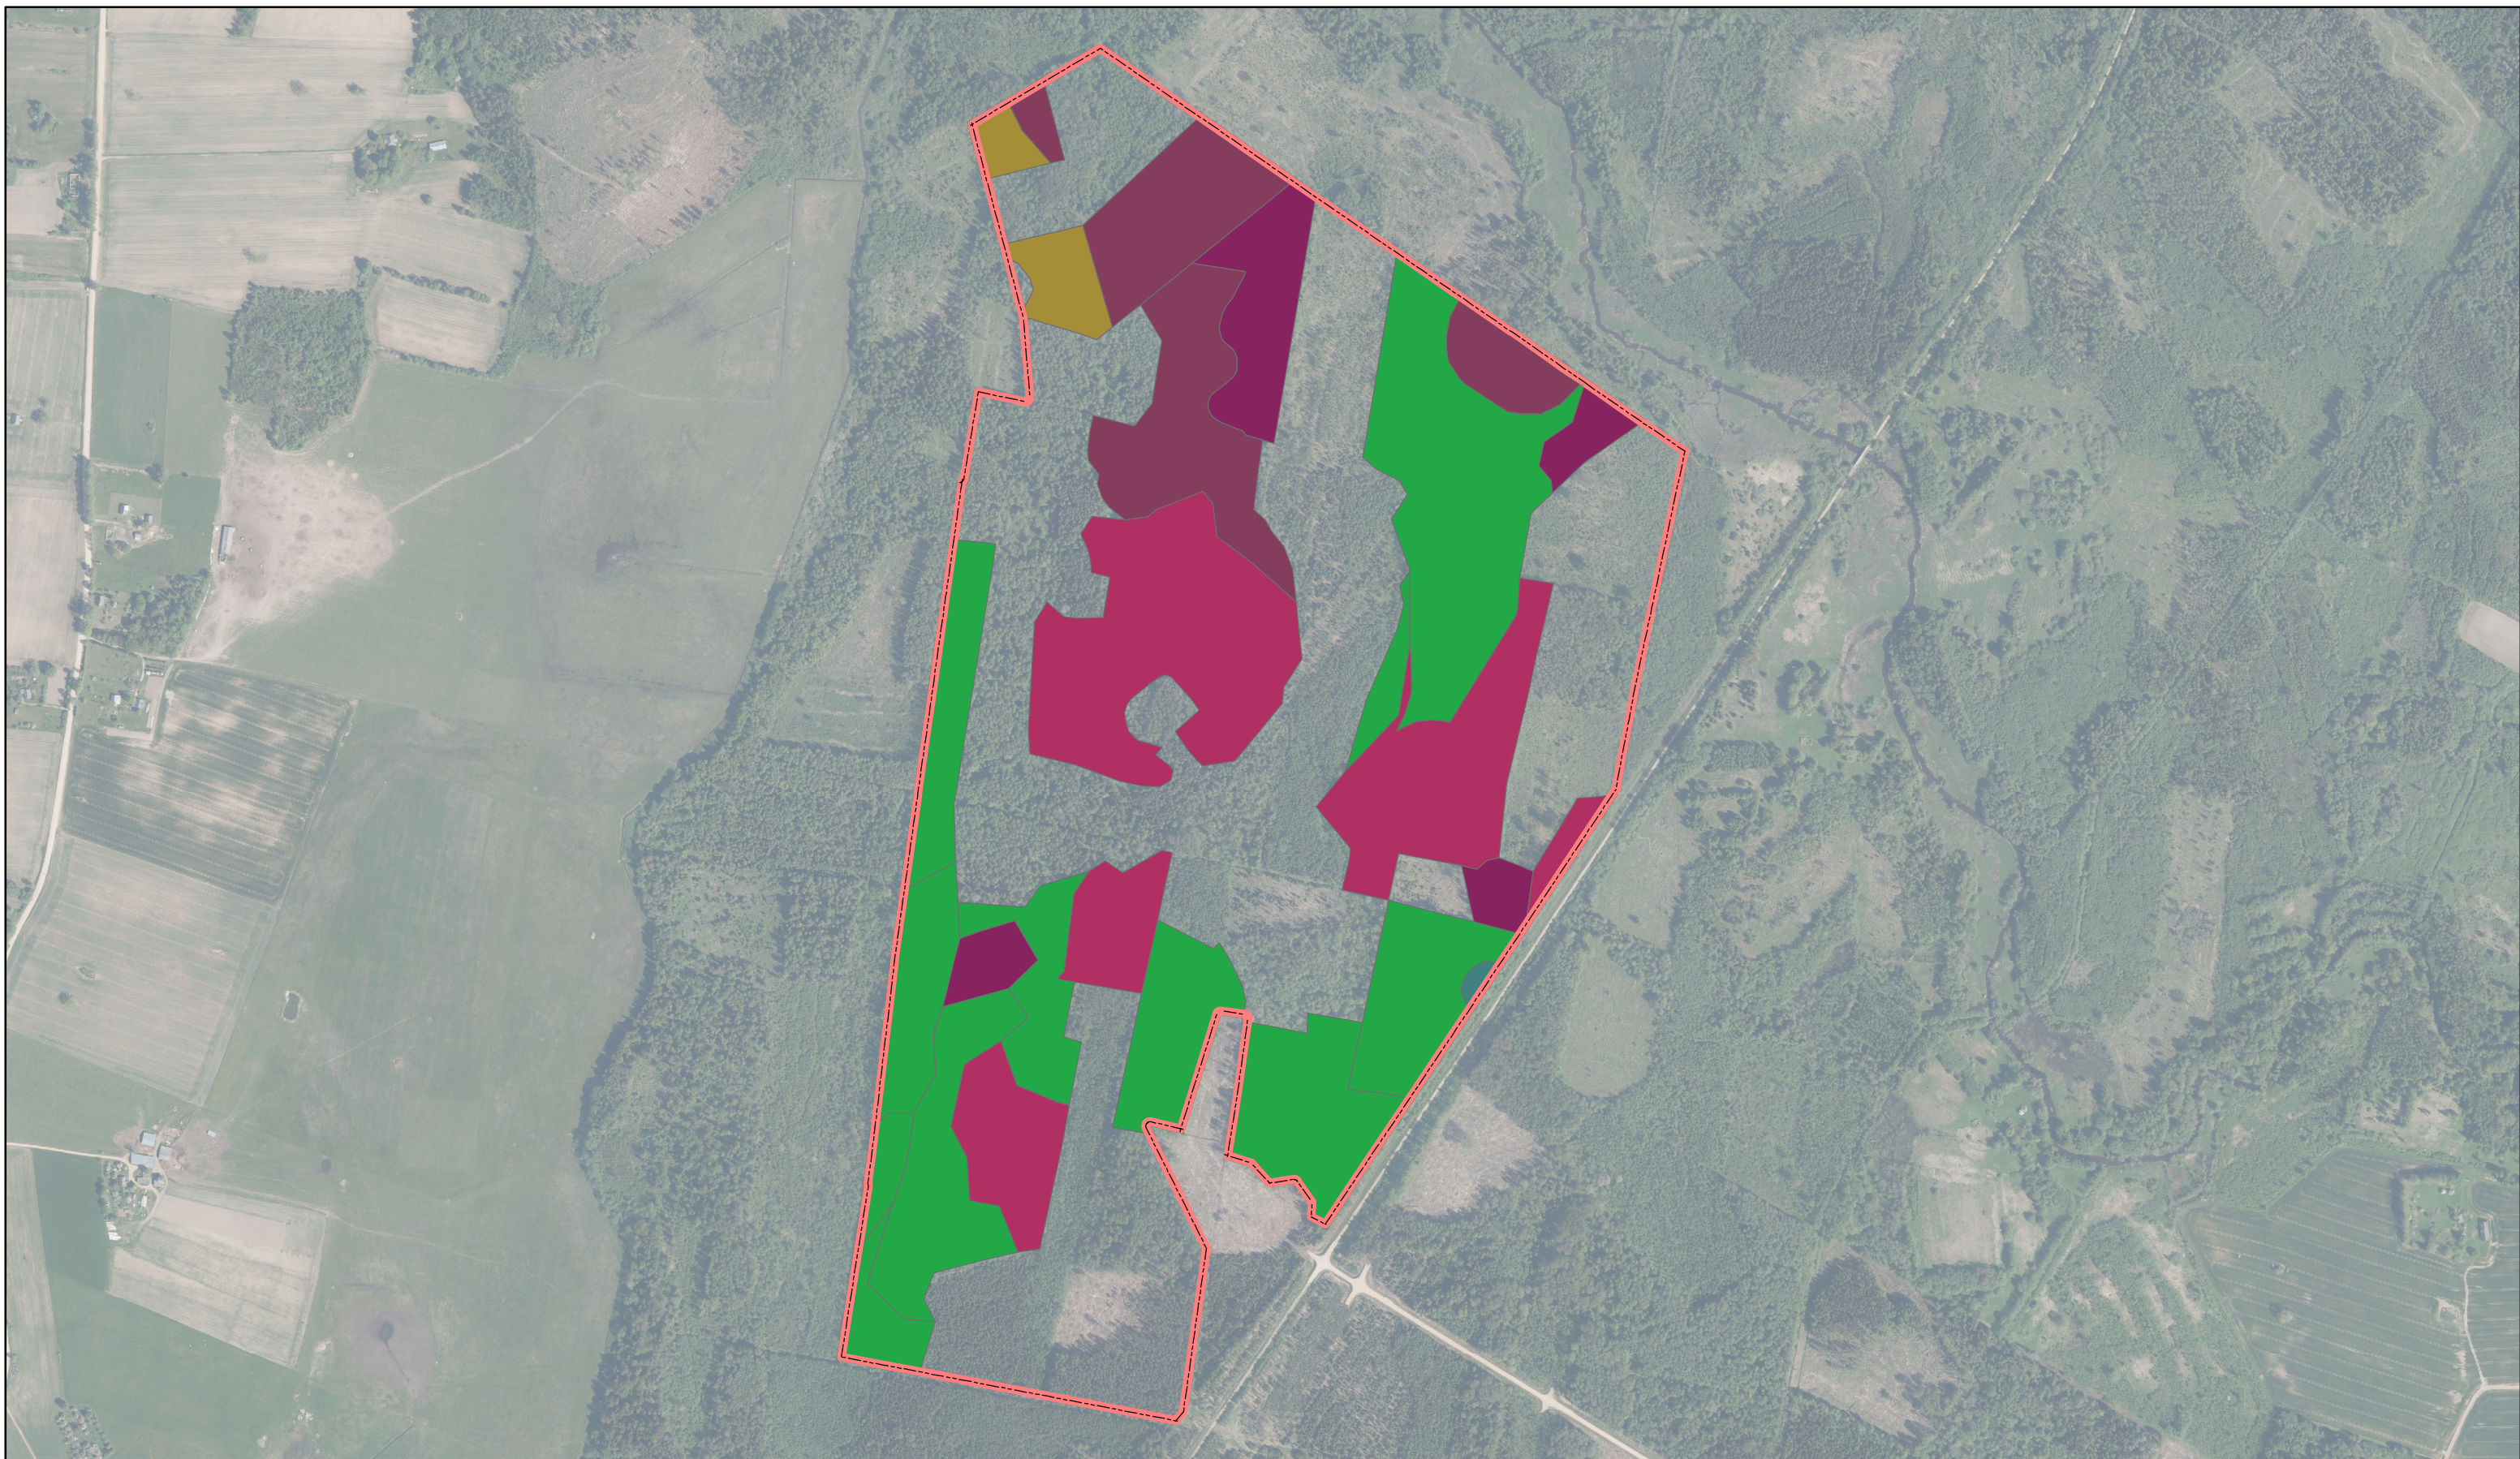

Soģupes meži

ID: 474

 Ieteikumi veidojamā ĪADT robežām  9010*  9020*  9050  9080*  9160  91E0*

Karte sagatavota: 29.12.2022

0 220 440
m