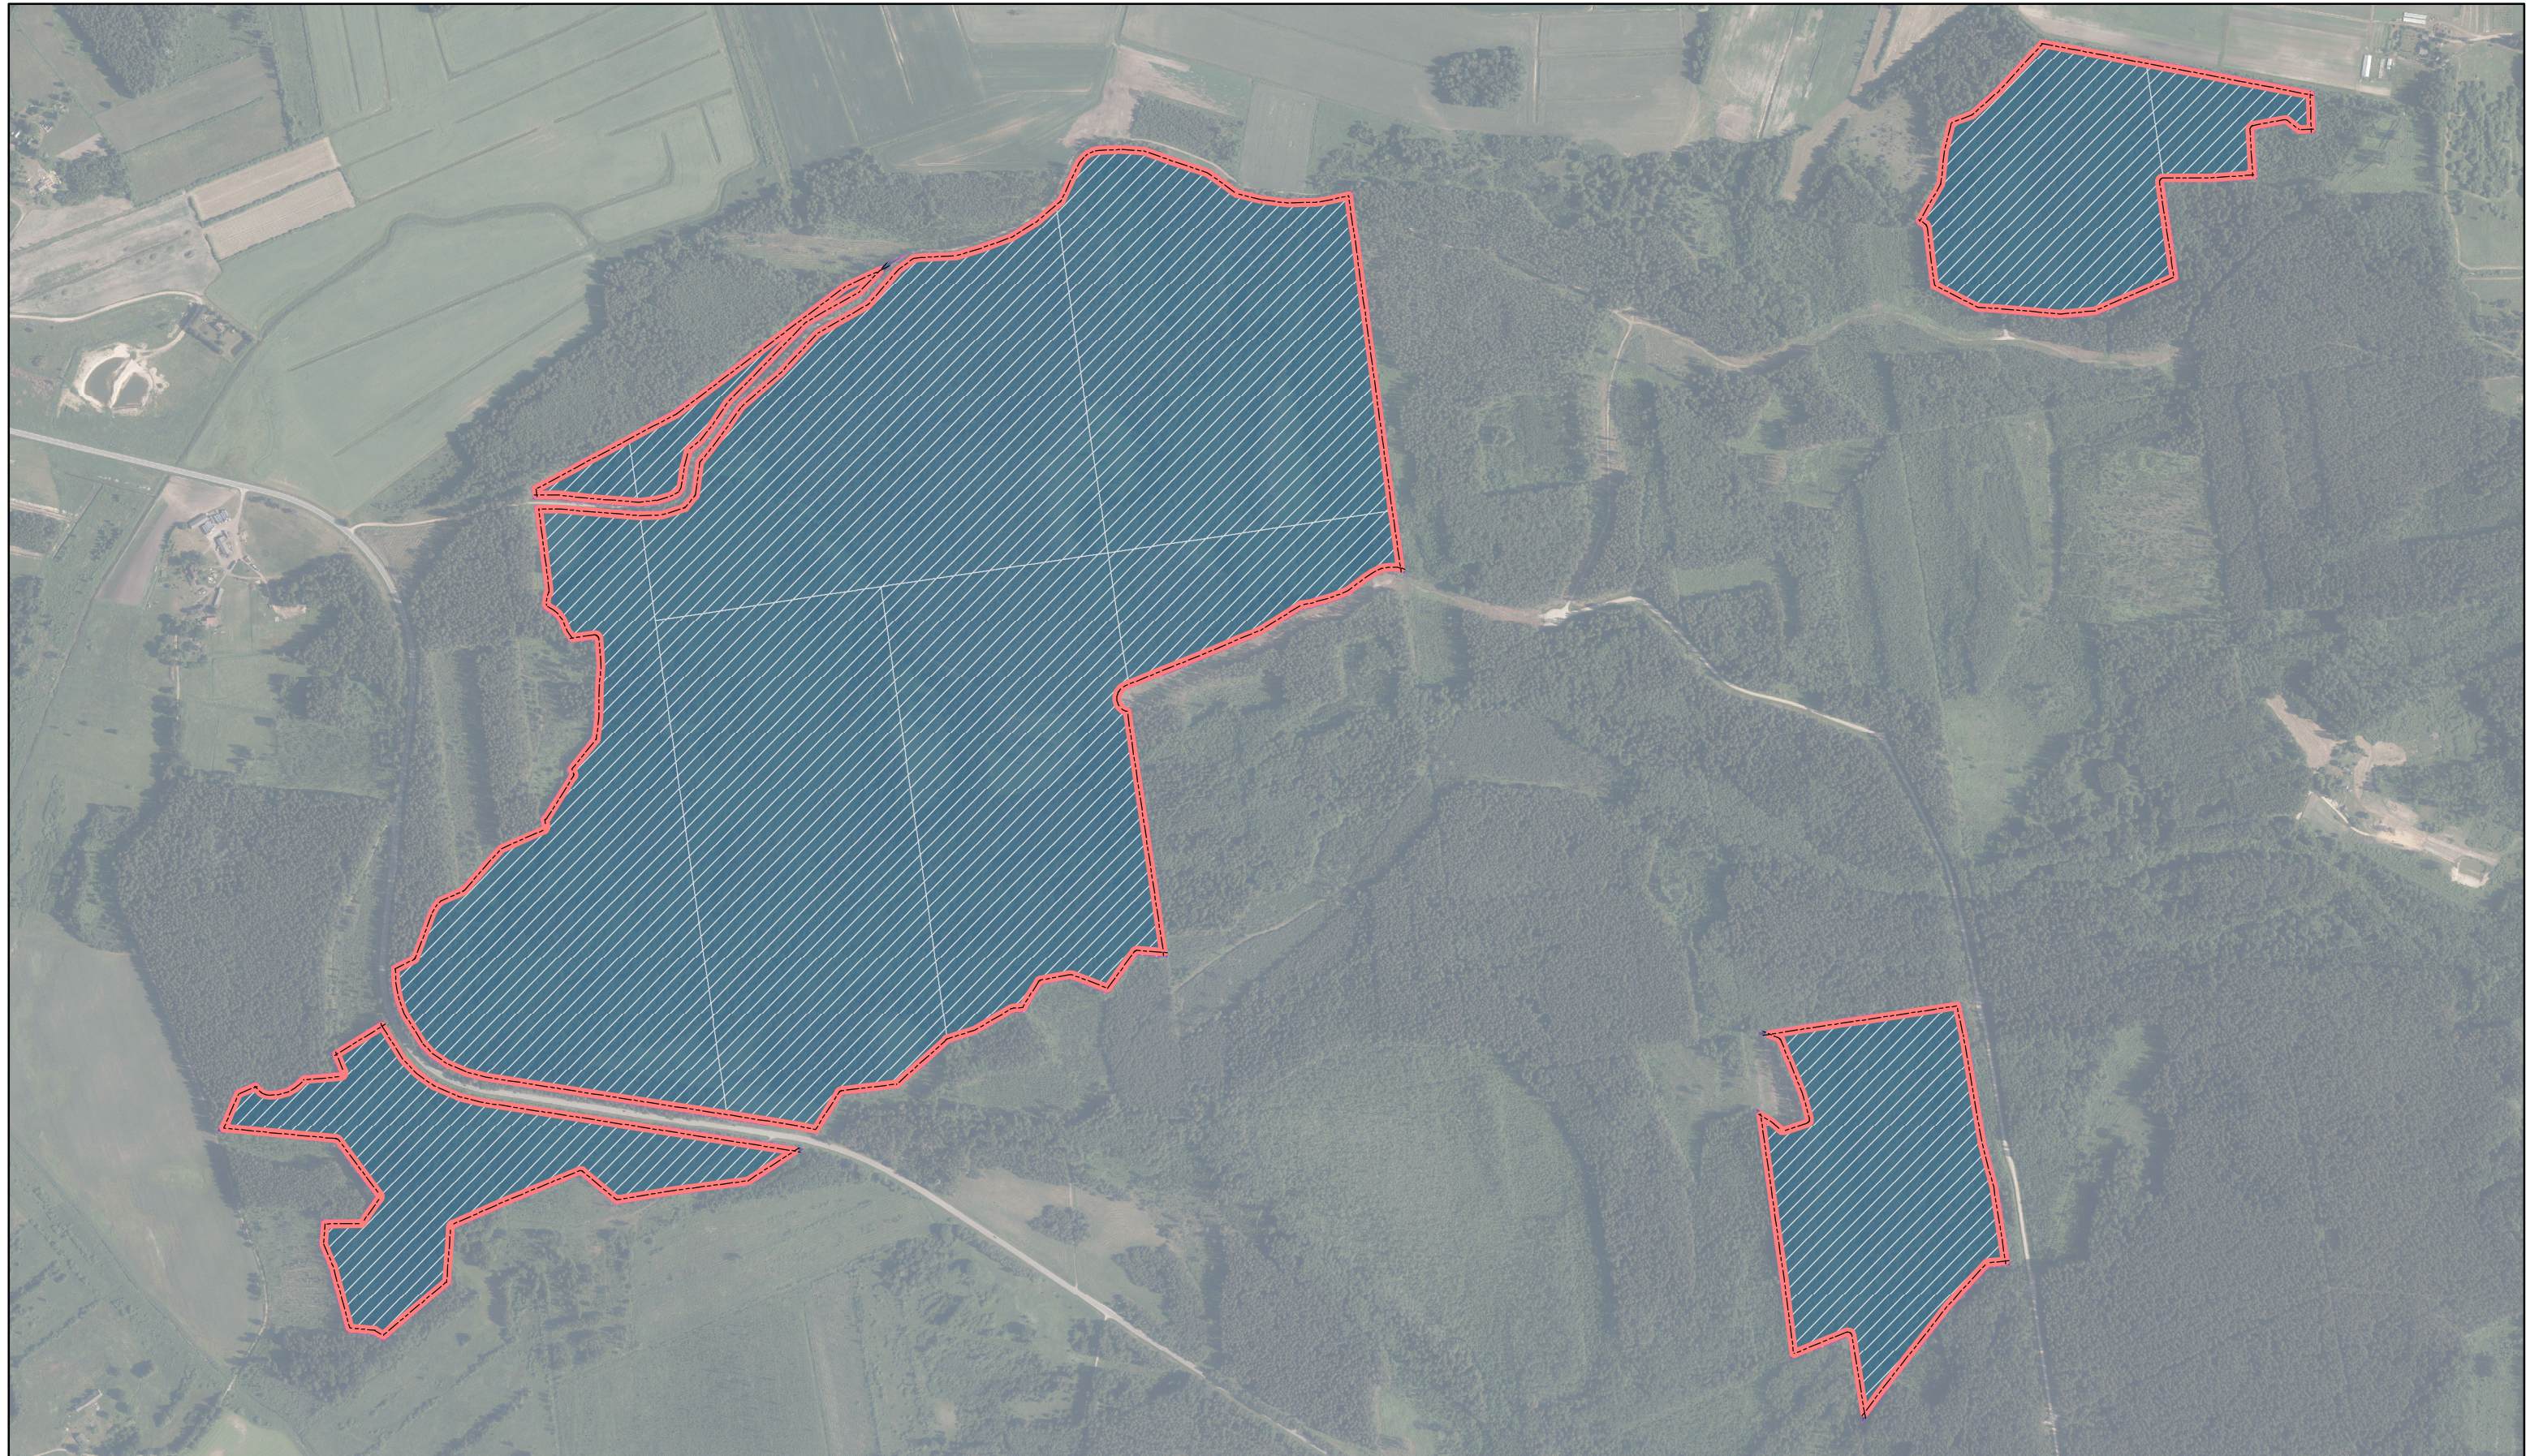

Sodzera meži  
ID: 164

-  Ieteikumi veidojamā ĪADT robežām
-  Fiziska persona
-  Valsts
-  Kadastru robežas
-  LVM zemes

Karte sagatavota: 25.10.2022

0 265 530  
m