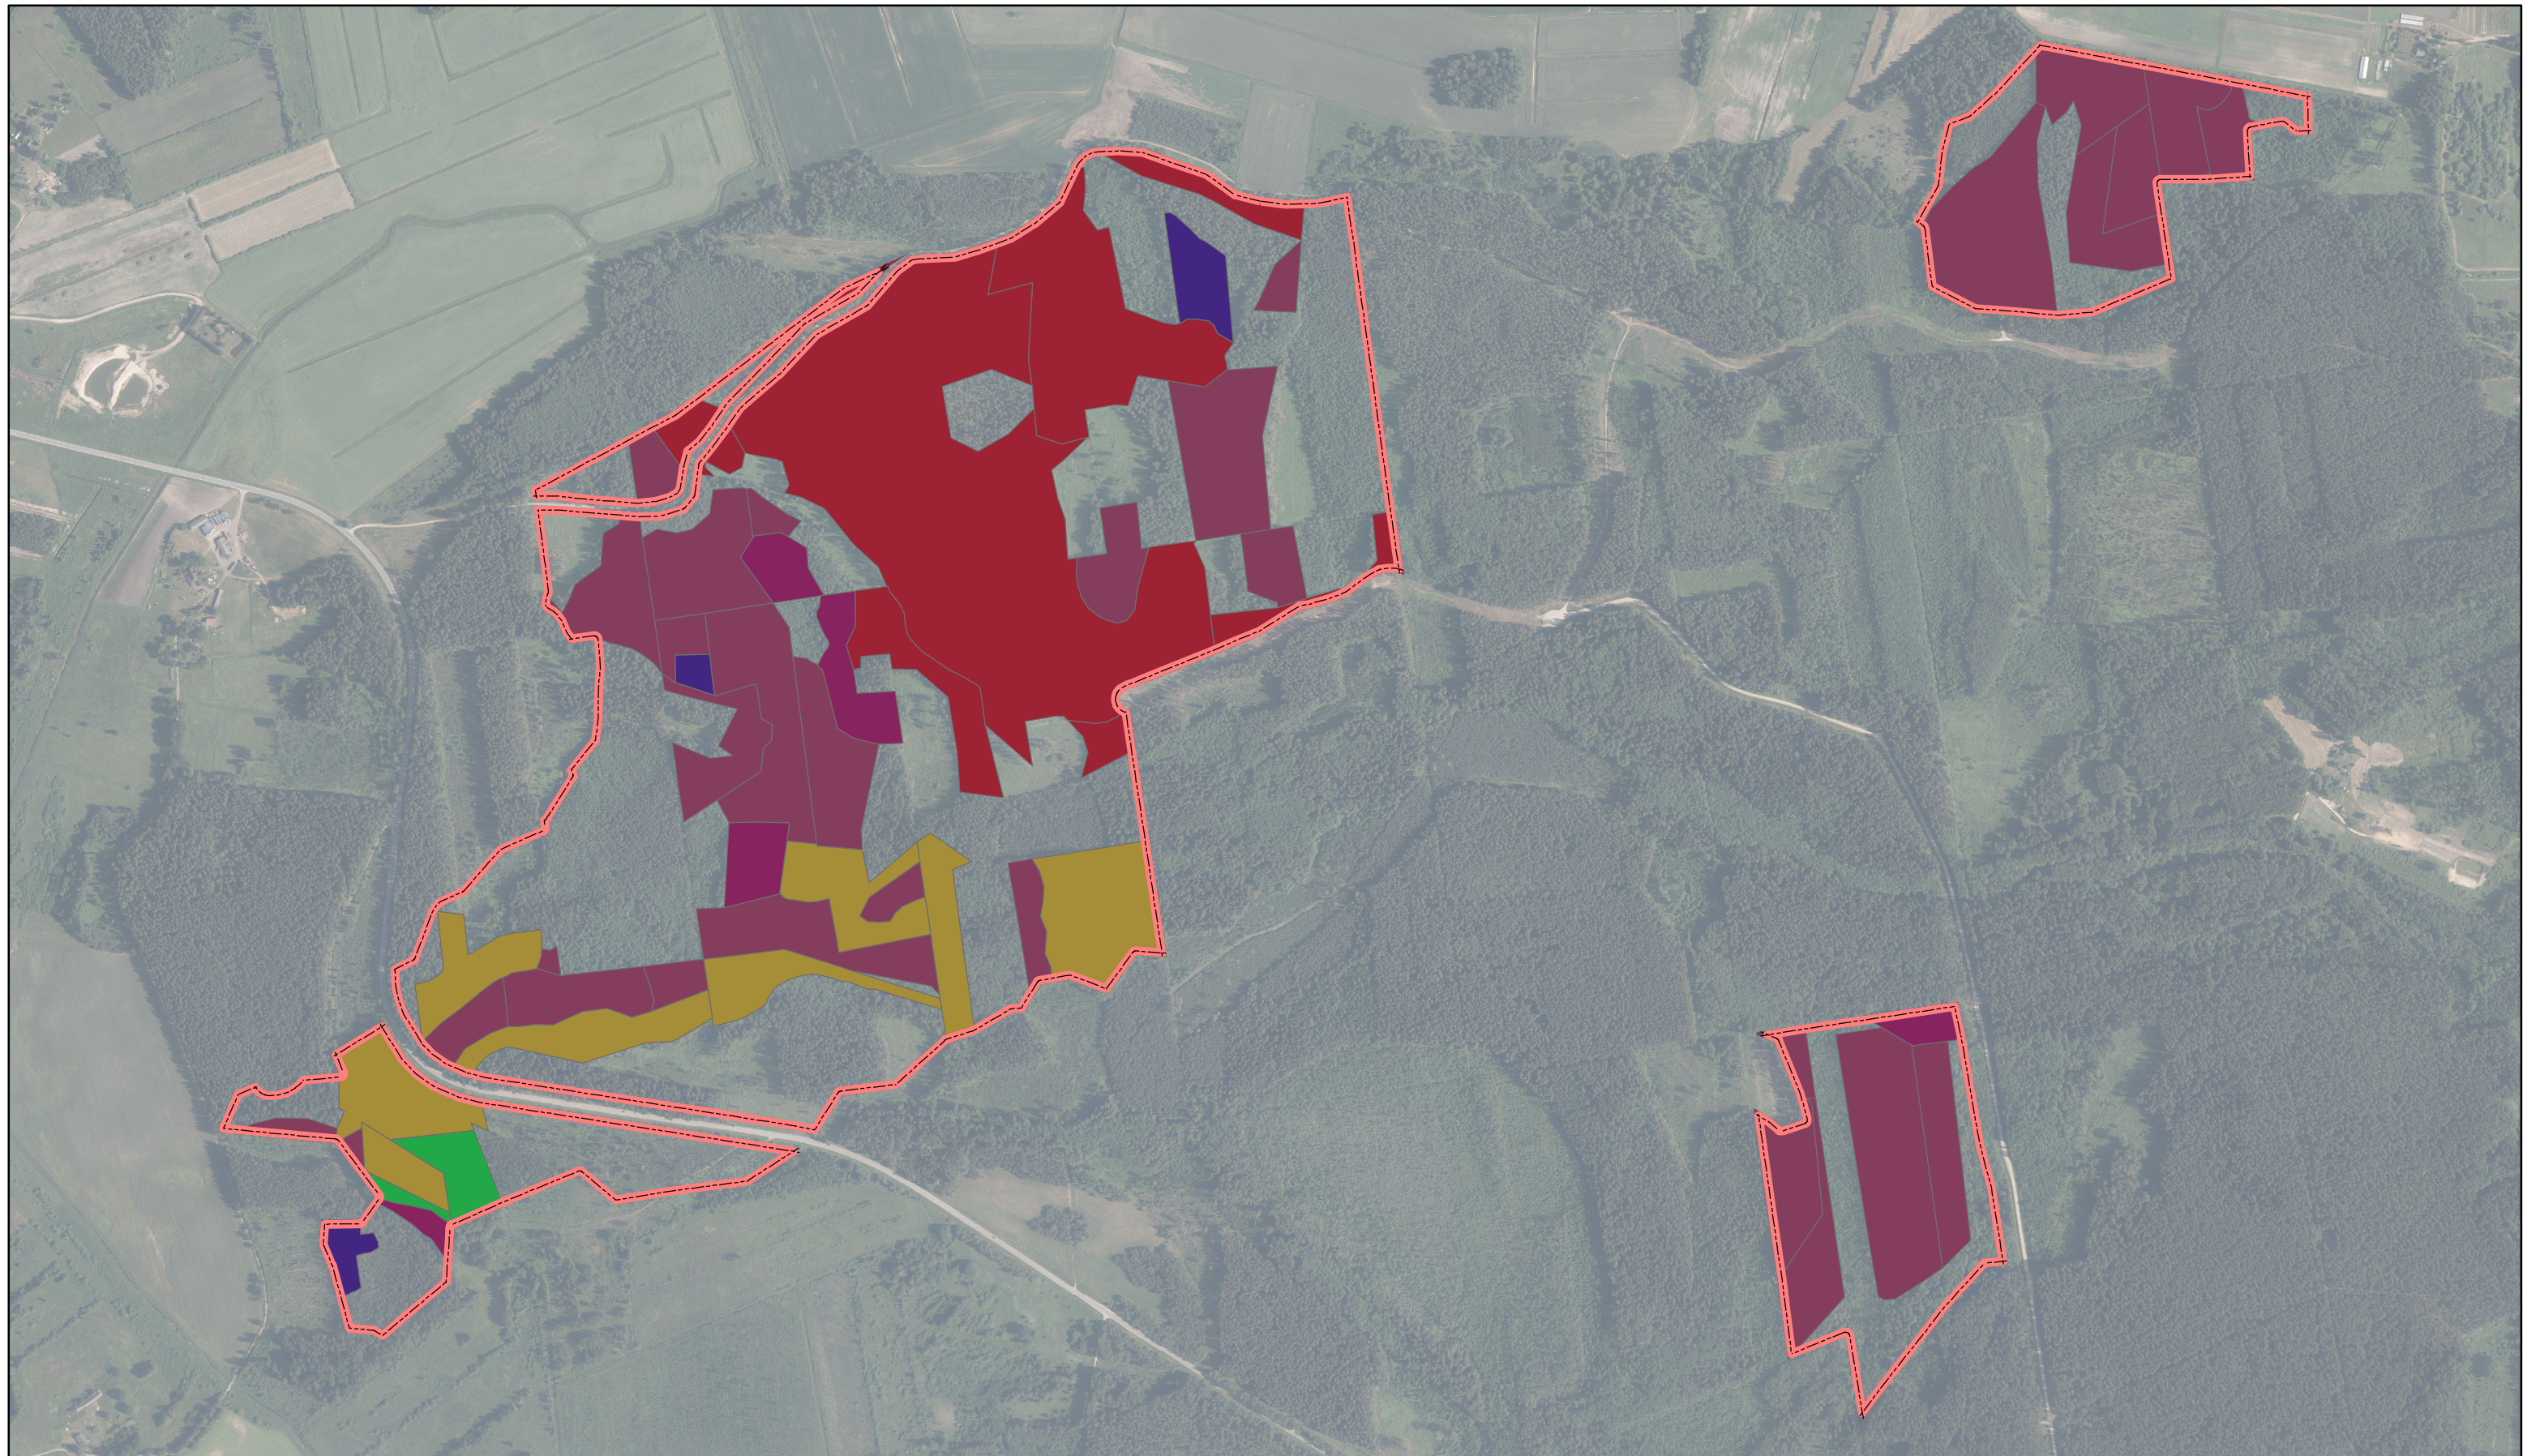

Sodzera meži
ID: 164

iteikumi veidojamā ĪADT robežām 2180 9010* 9050 9080* 91D0* 91E0*

Karte sagatavota: 25.10.2022

0 265 530
m