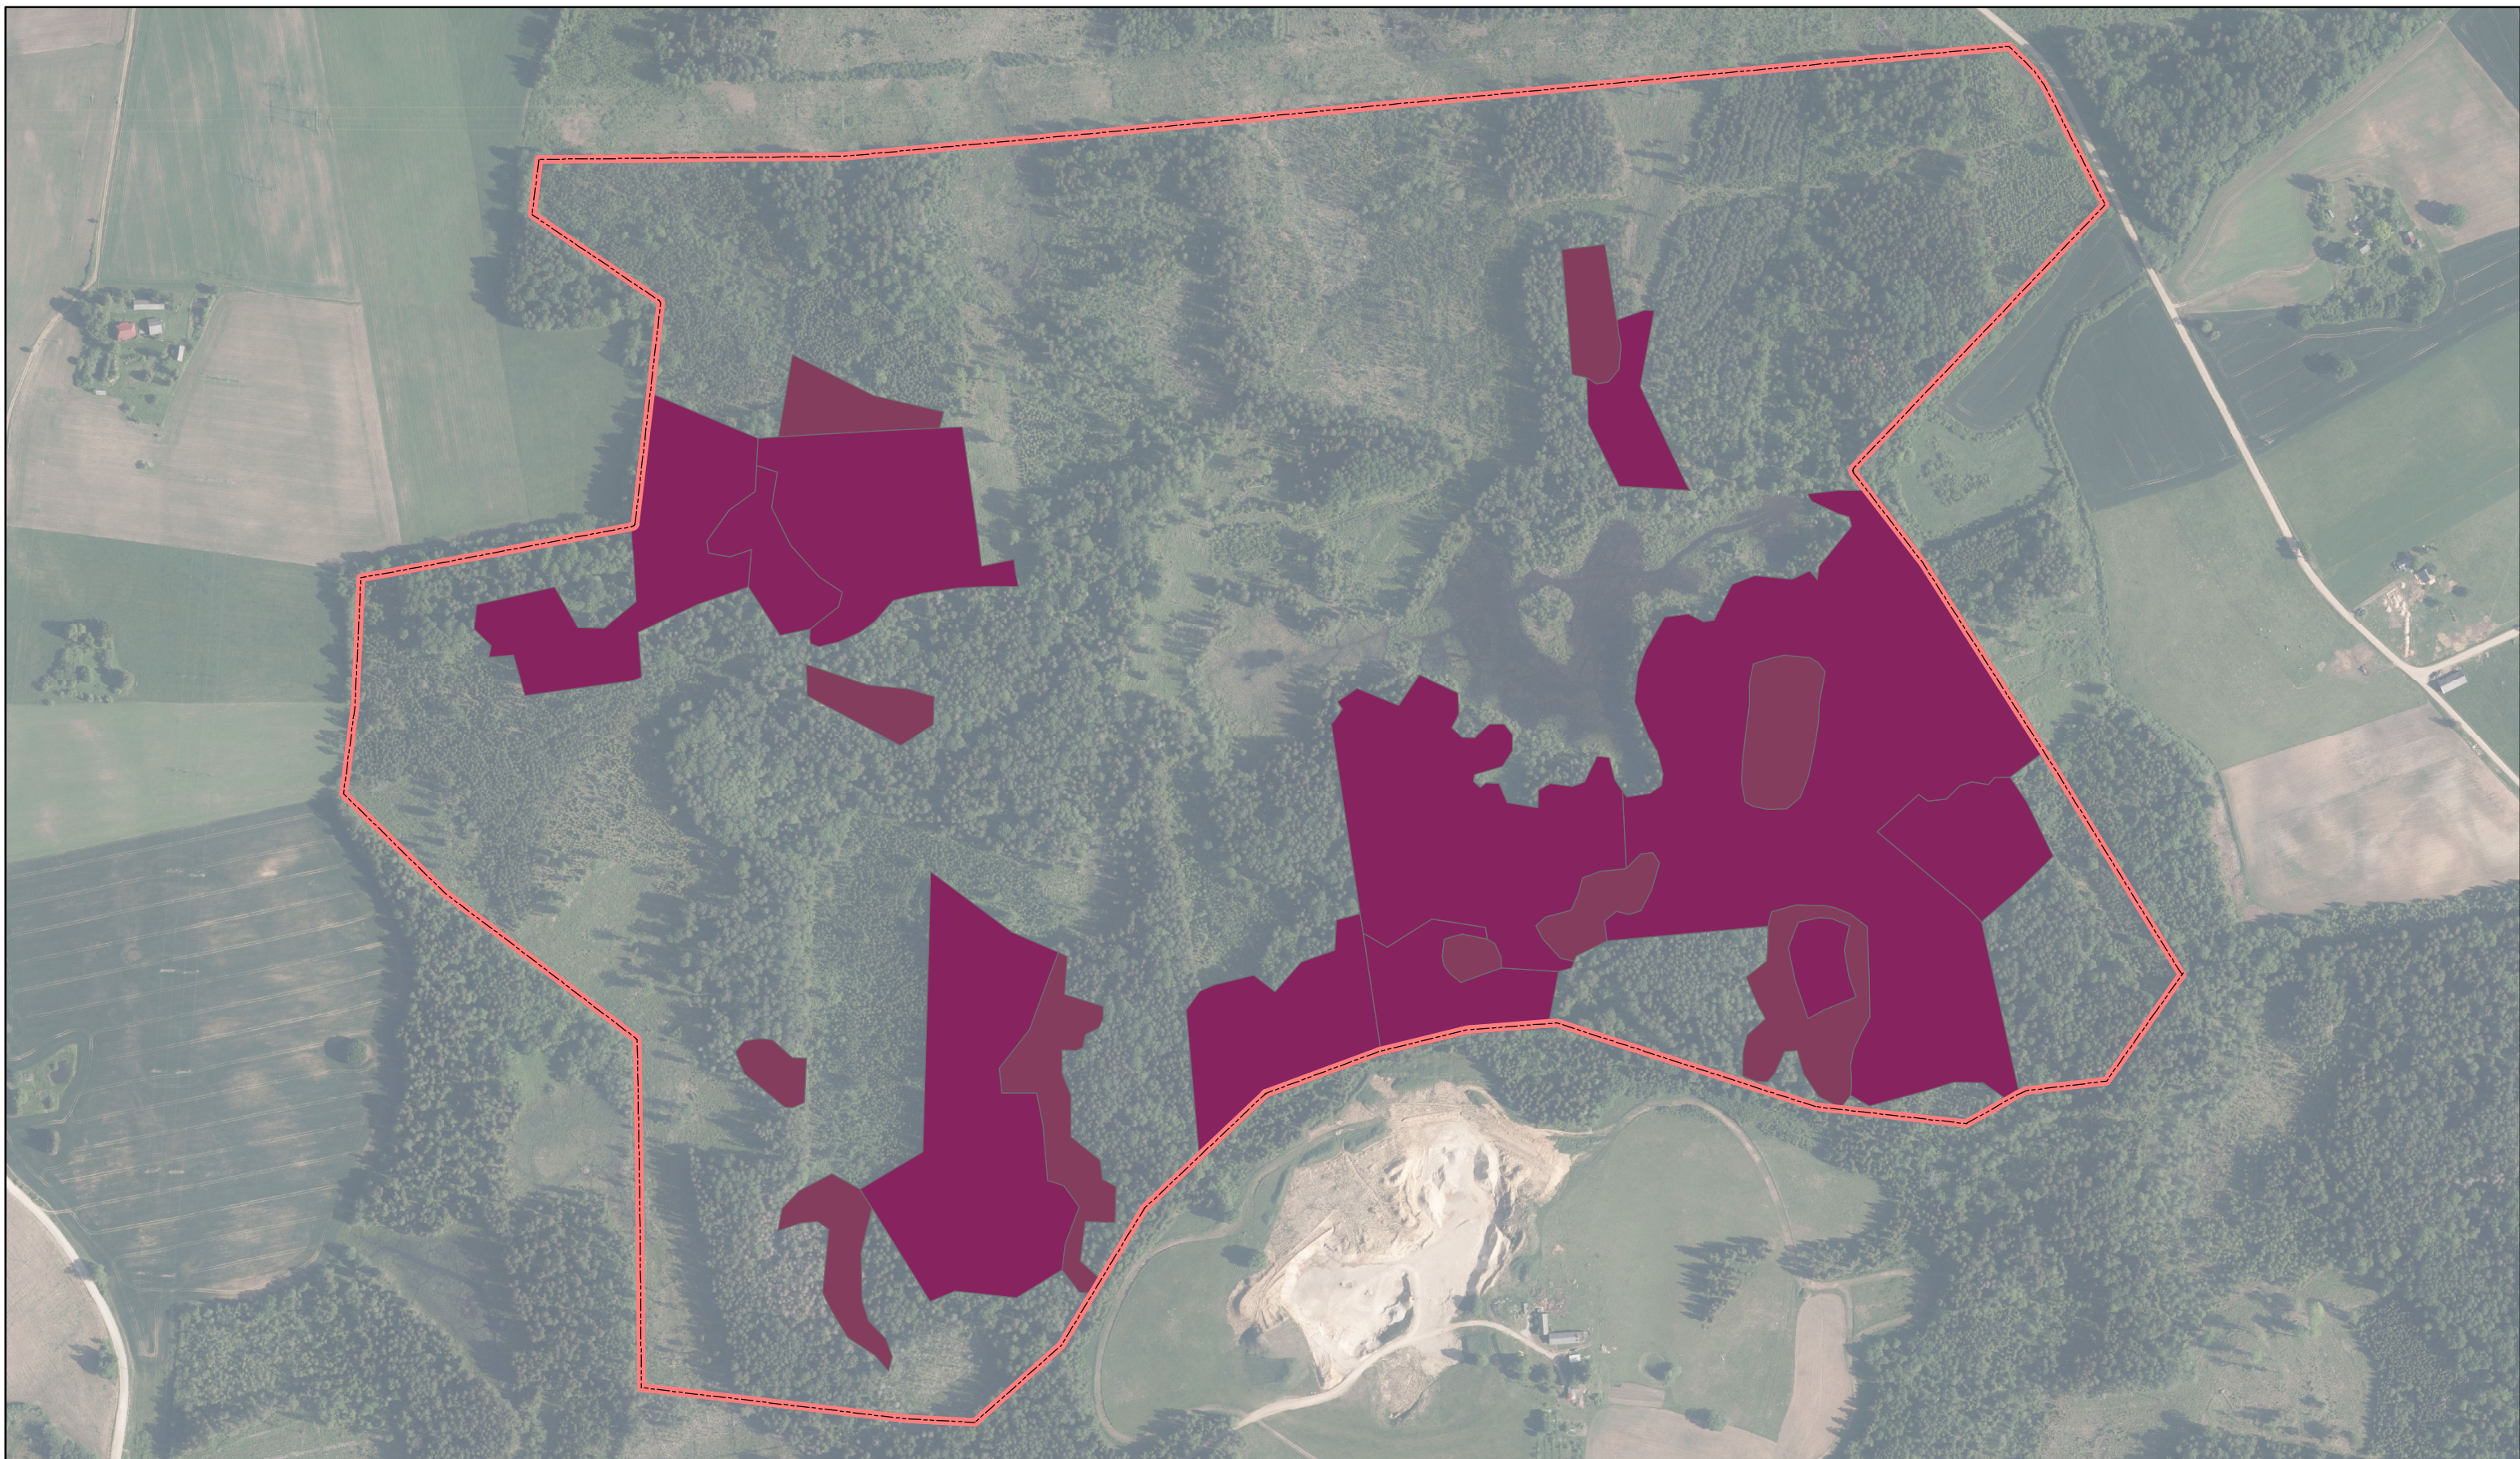

Sņķera dīķa meži

ID: 165

 Ieteikumi veidojamā ĪADT robežām  9010*  9080*

Karte sagatavota: 25.10.2022

0 137,5 275
m