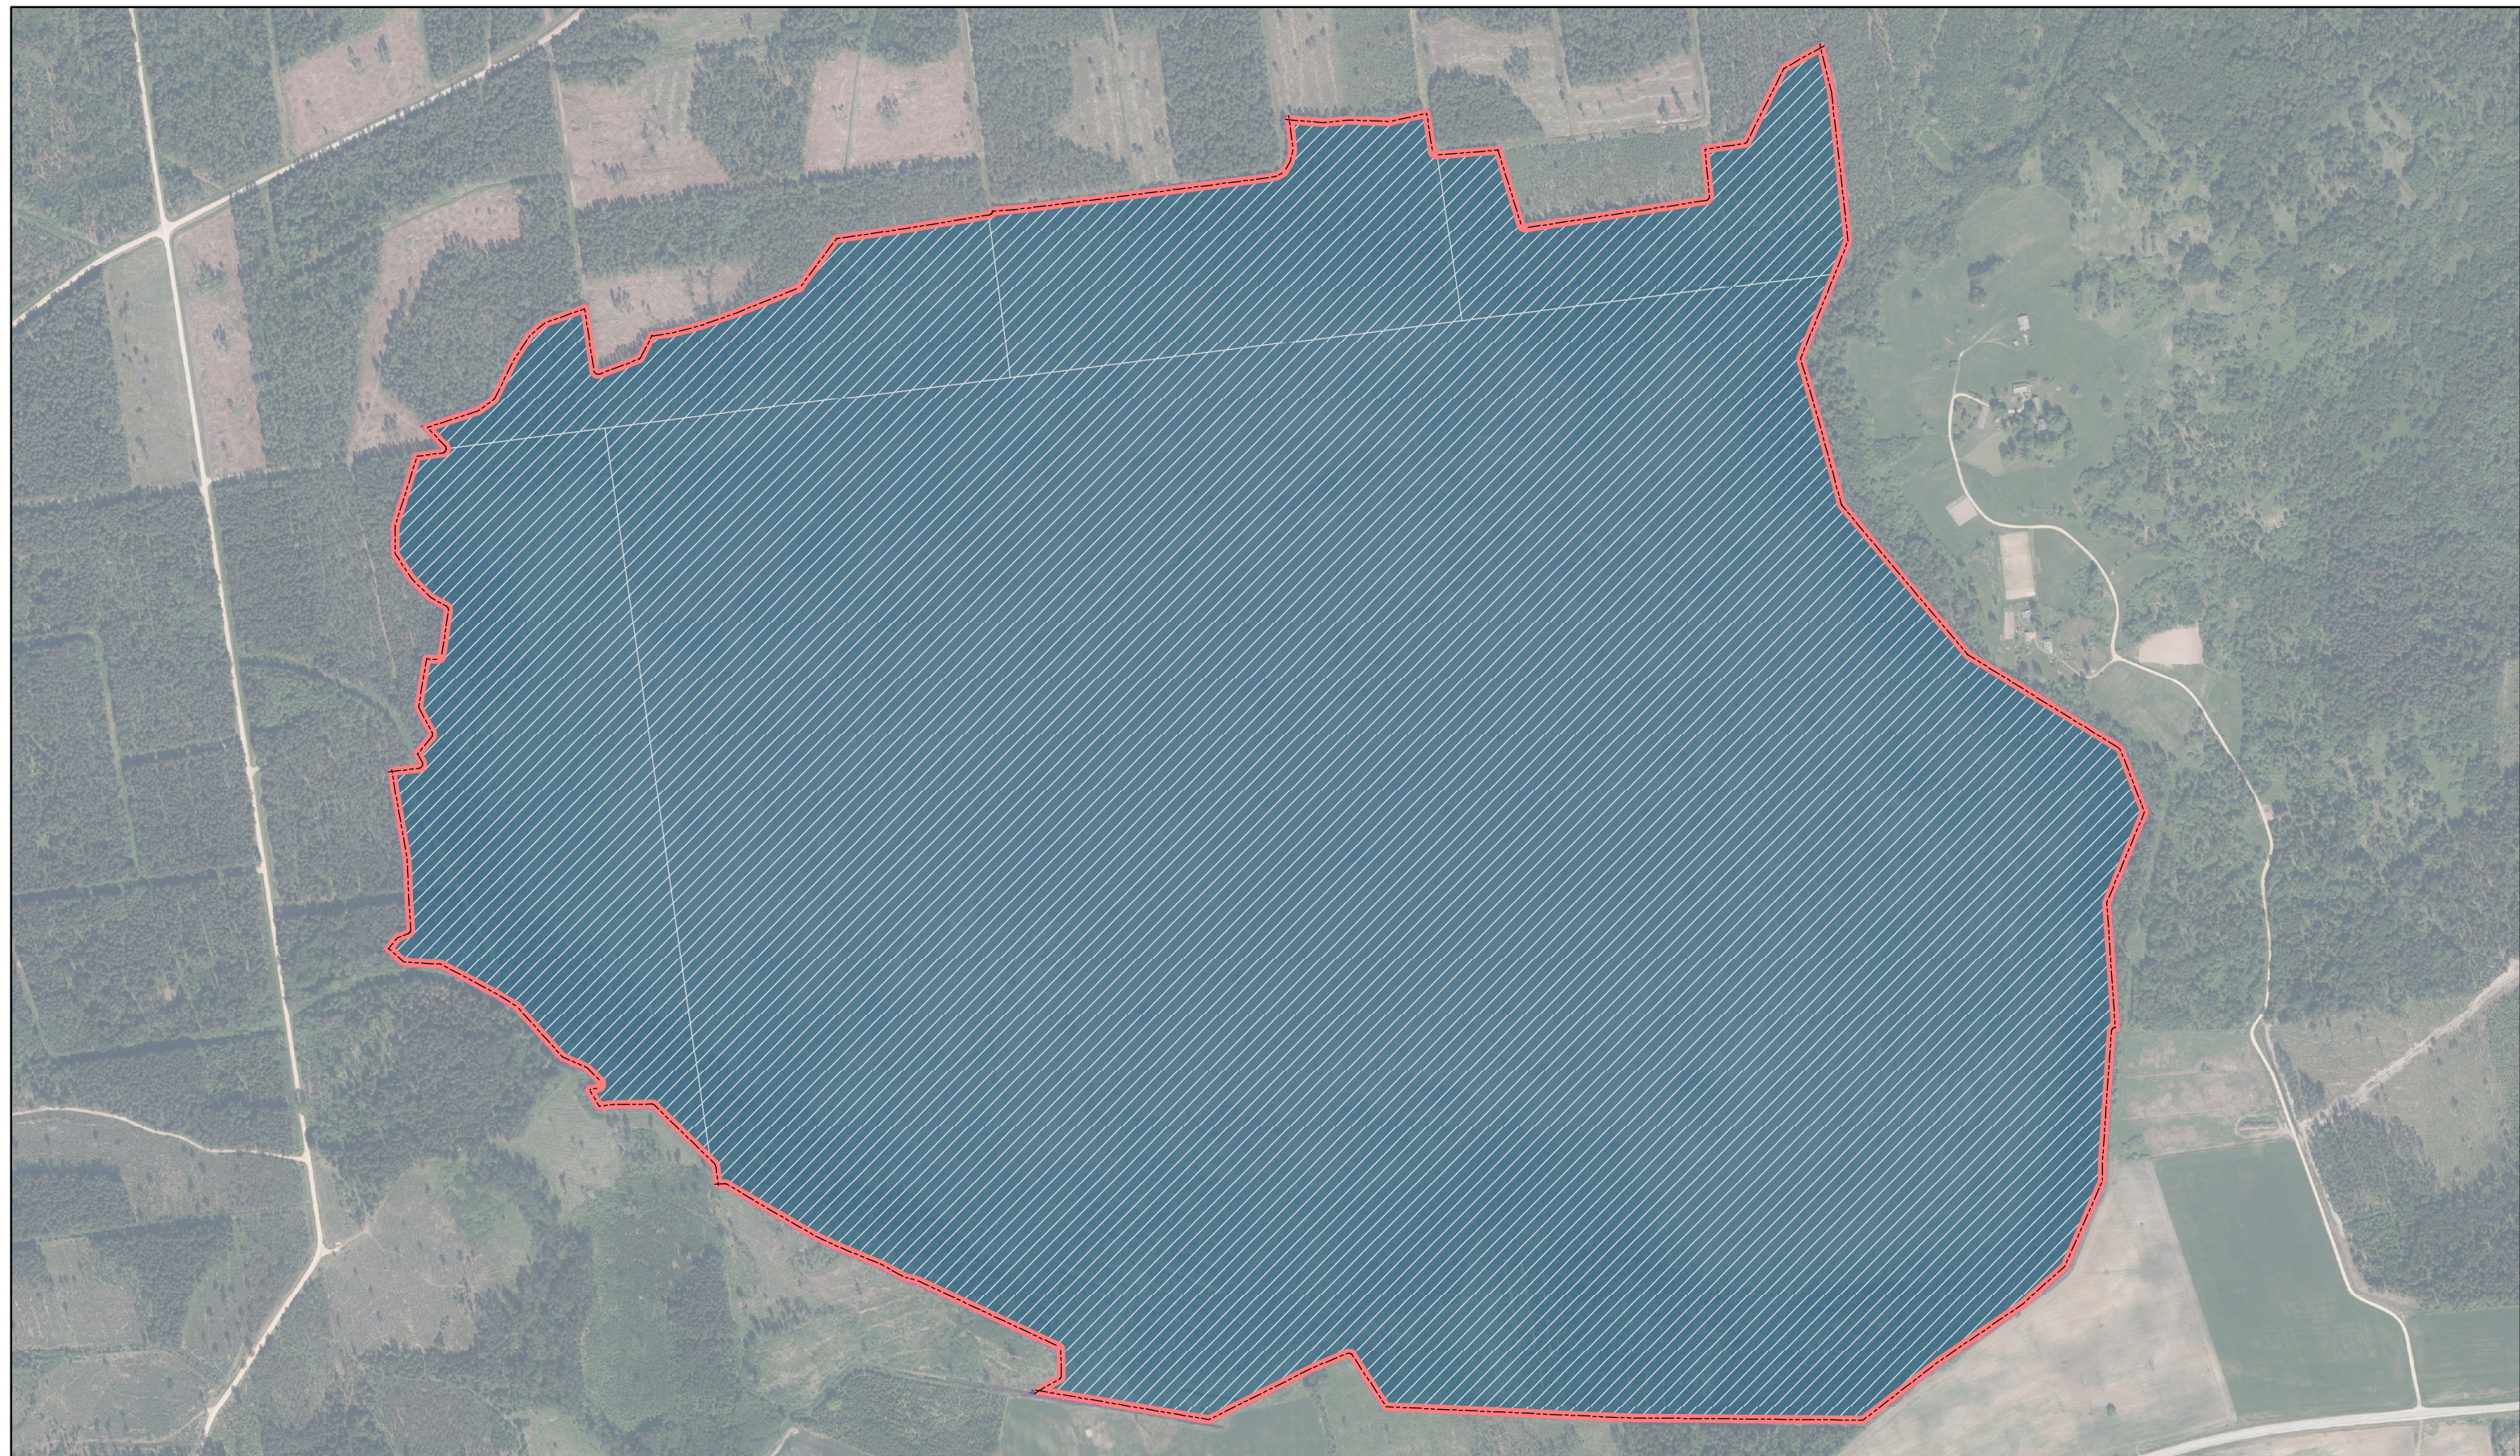

Skudru tīrelis

ID: 349

 Ieteikumi veidojamā ĪADT robežām  Valsts

 LVM zemes

 Kadastru robežas

Karte sagatavota: 23.09.2022

0 190 380
m