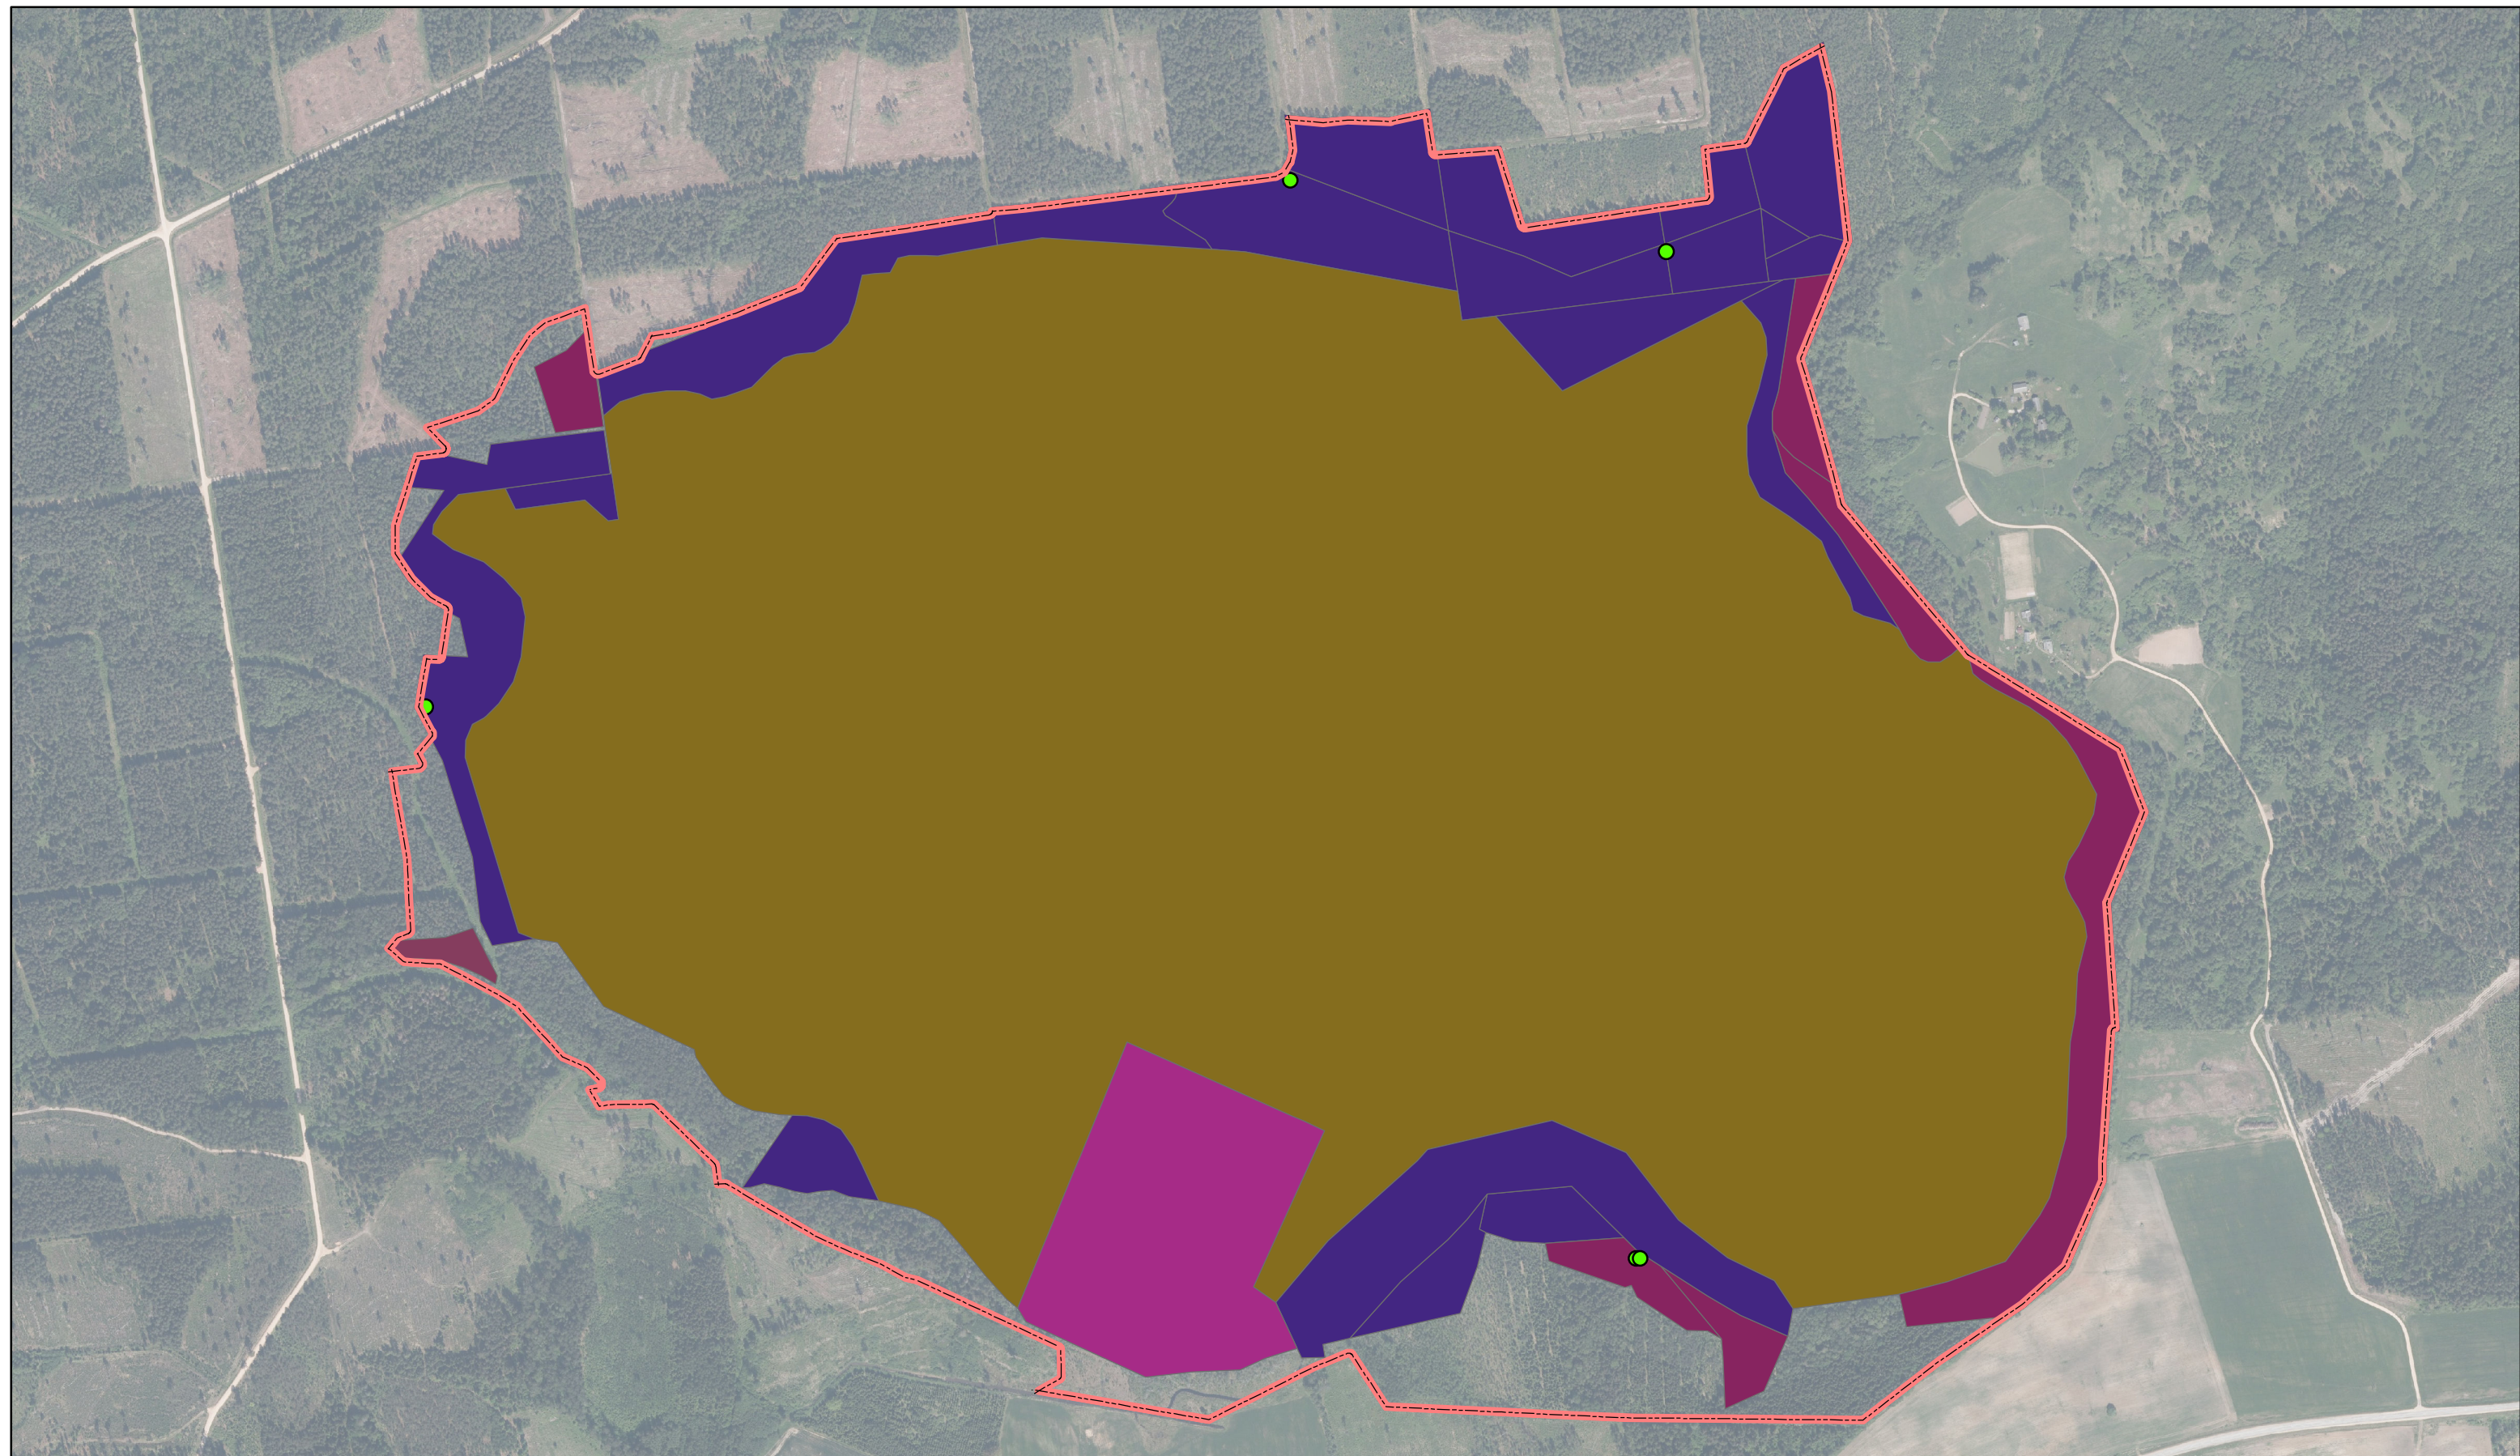

Skudru tīrelis

ID: 349

 Ieteikumi veidojamā ĪADT robežām  Citas nozīmīgas sugas  7110*  7120  9010*  9080*  91D0*

Karte sagatavota: 23.09.2022

0 190 380
m