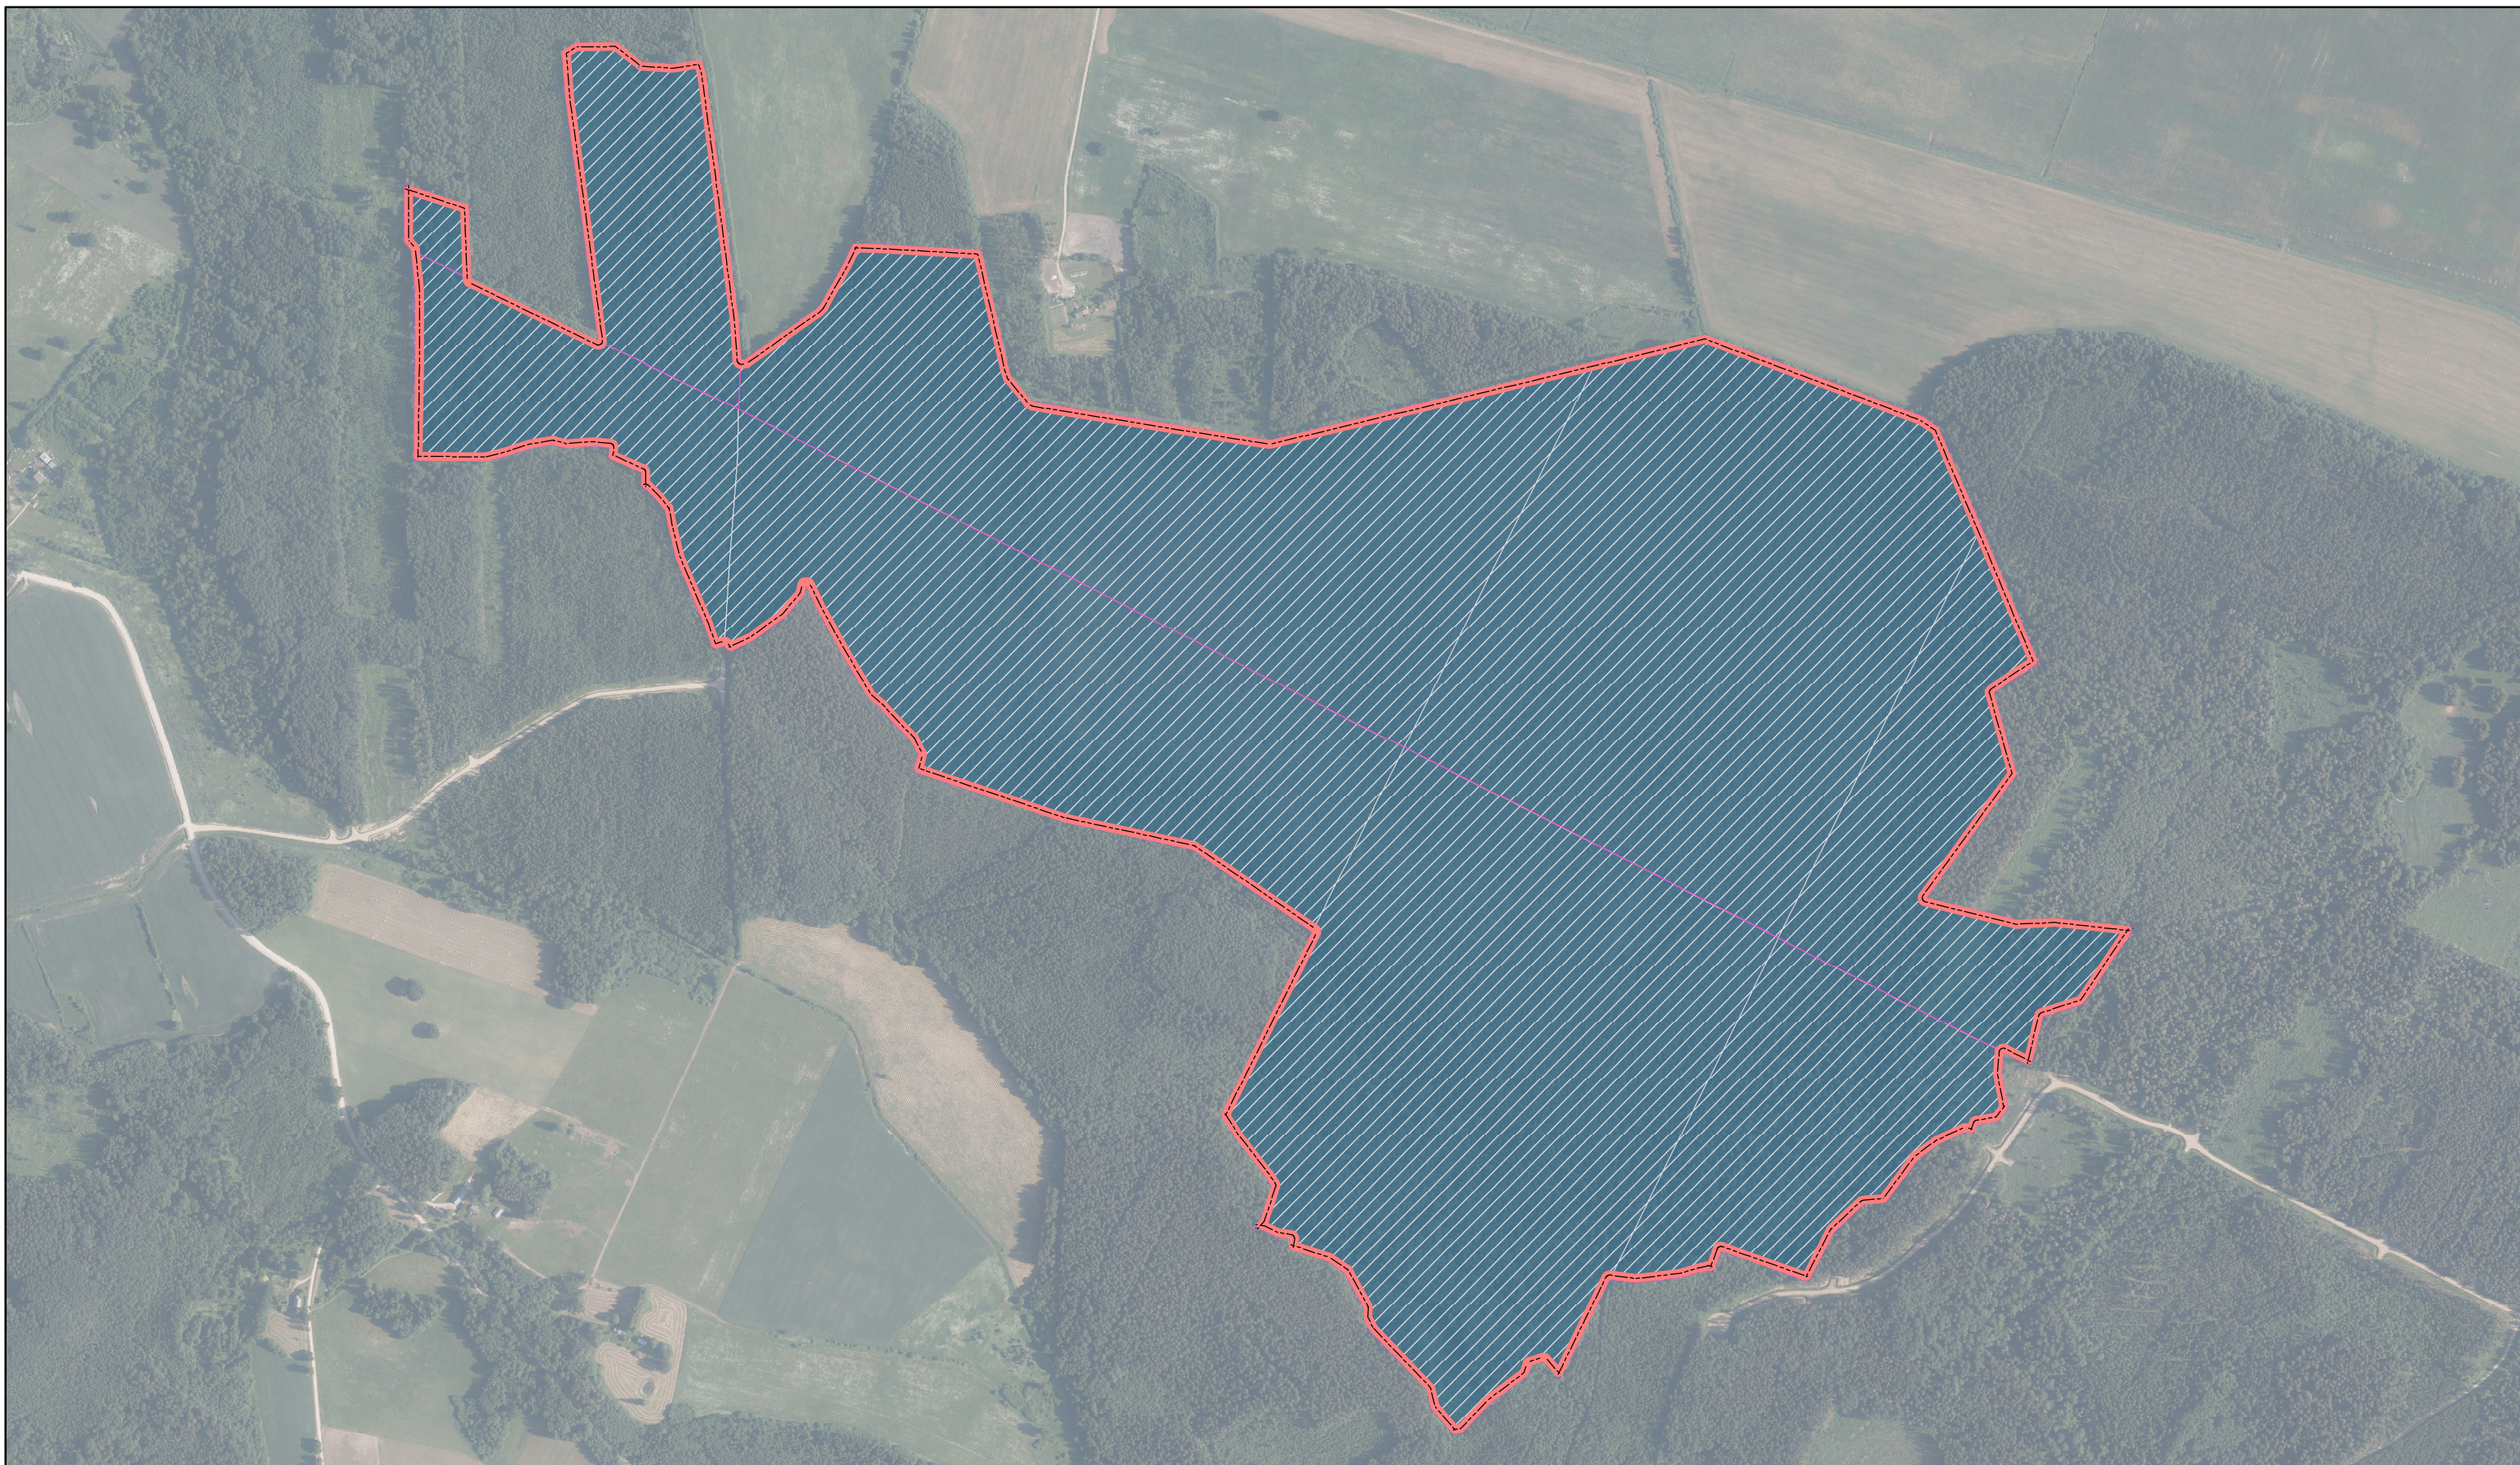

Skolasupes meži

ID: 980

 Ieteikumi veidojamā ĪADT robežām  Valsts

 Kadastru robežas

 LVM zemes

Karte sagatavota: 25.10.2022

0 230 460
m