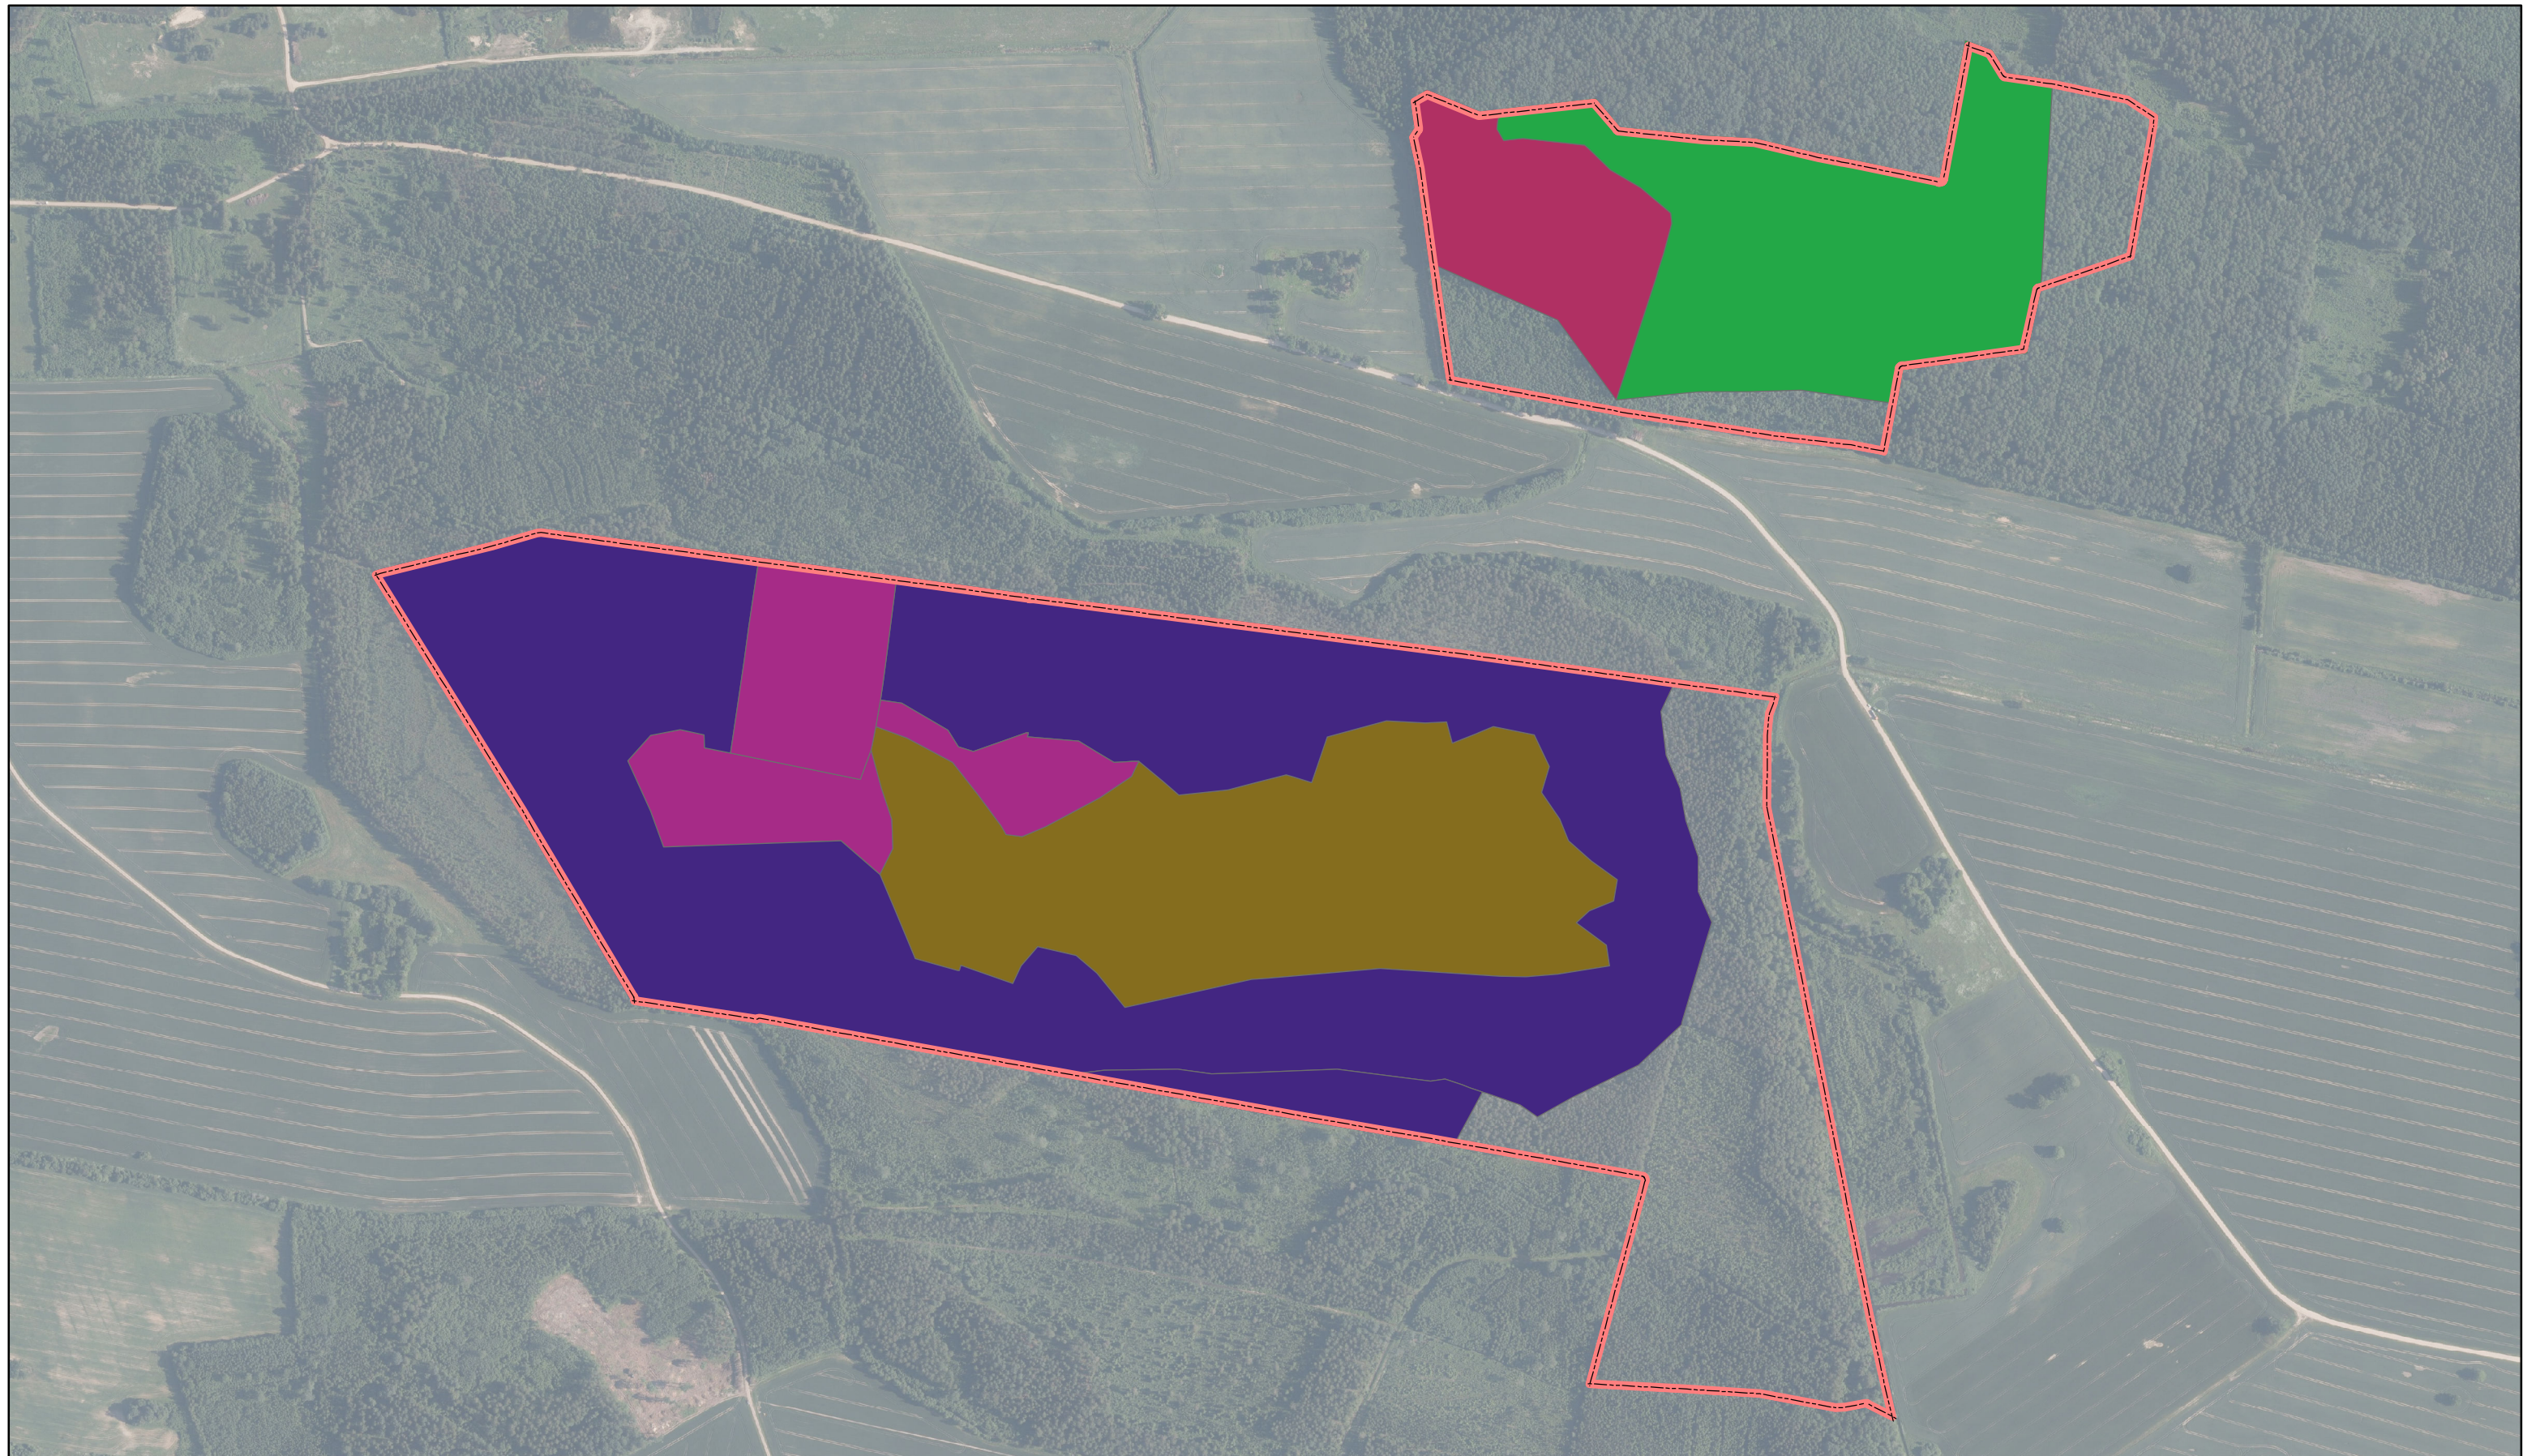

Skolasupes meži II

ID: 981

 Ieteikumi veidojamā ĪADT robežām  7110*  7120  9020*  91D0*  91E0*

Karte sagatavota: 25.10.2022

0 187,5 375
m