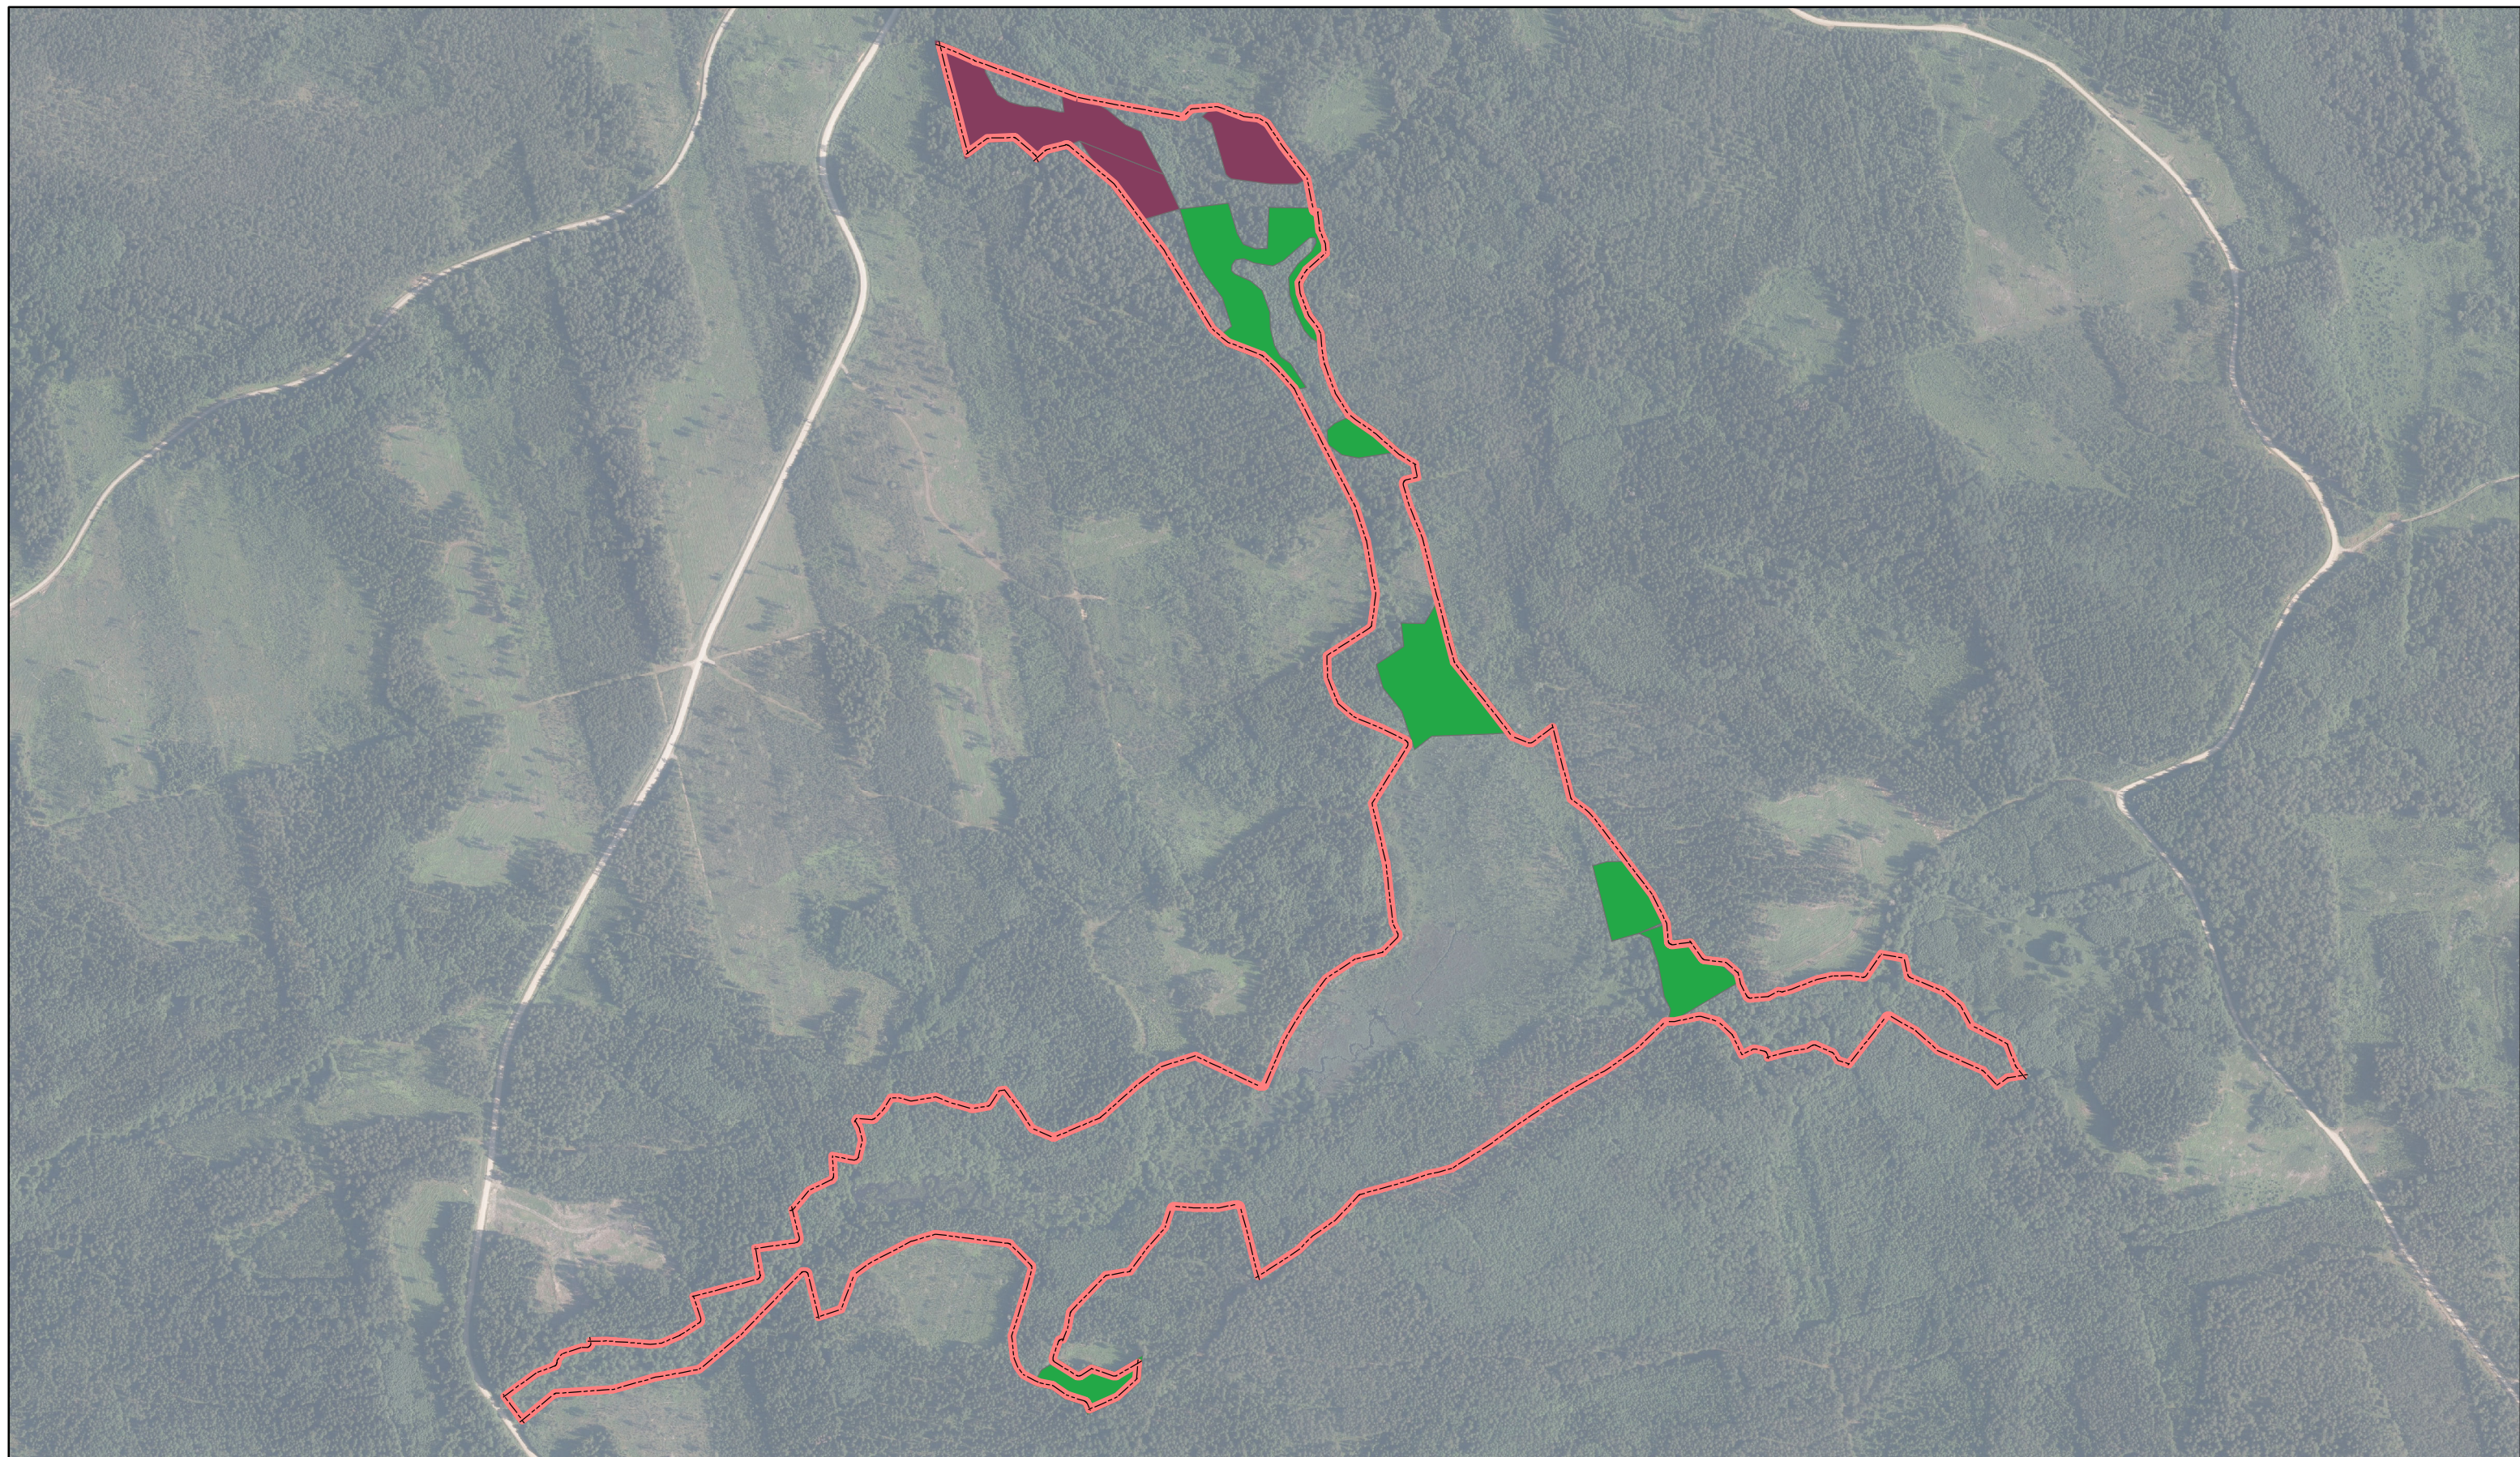

Sērenes meži

ID: 148

 Ieteikumi veidojamā ĪADT robežām  9080*  91E0*

Karte sagatavota: 29.08.2022

0 200 400
m