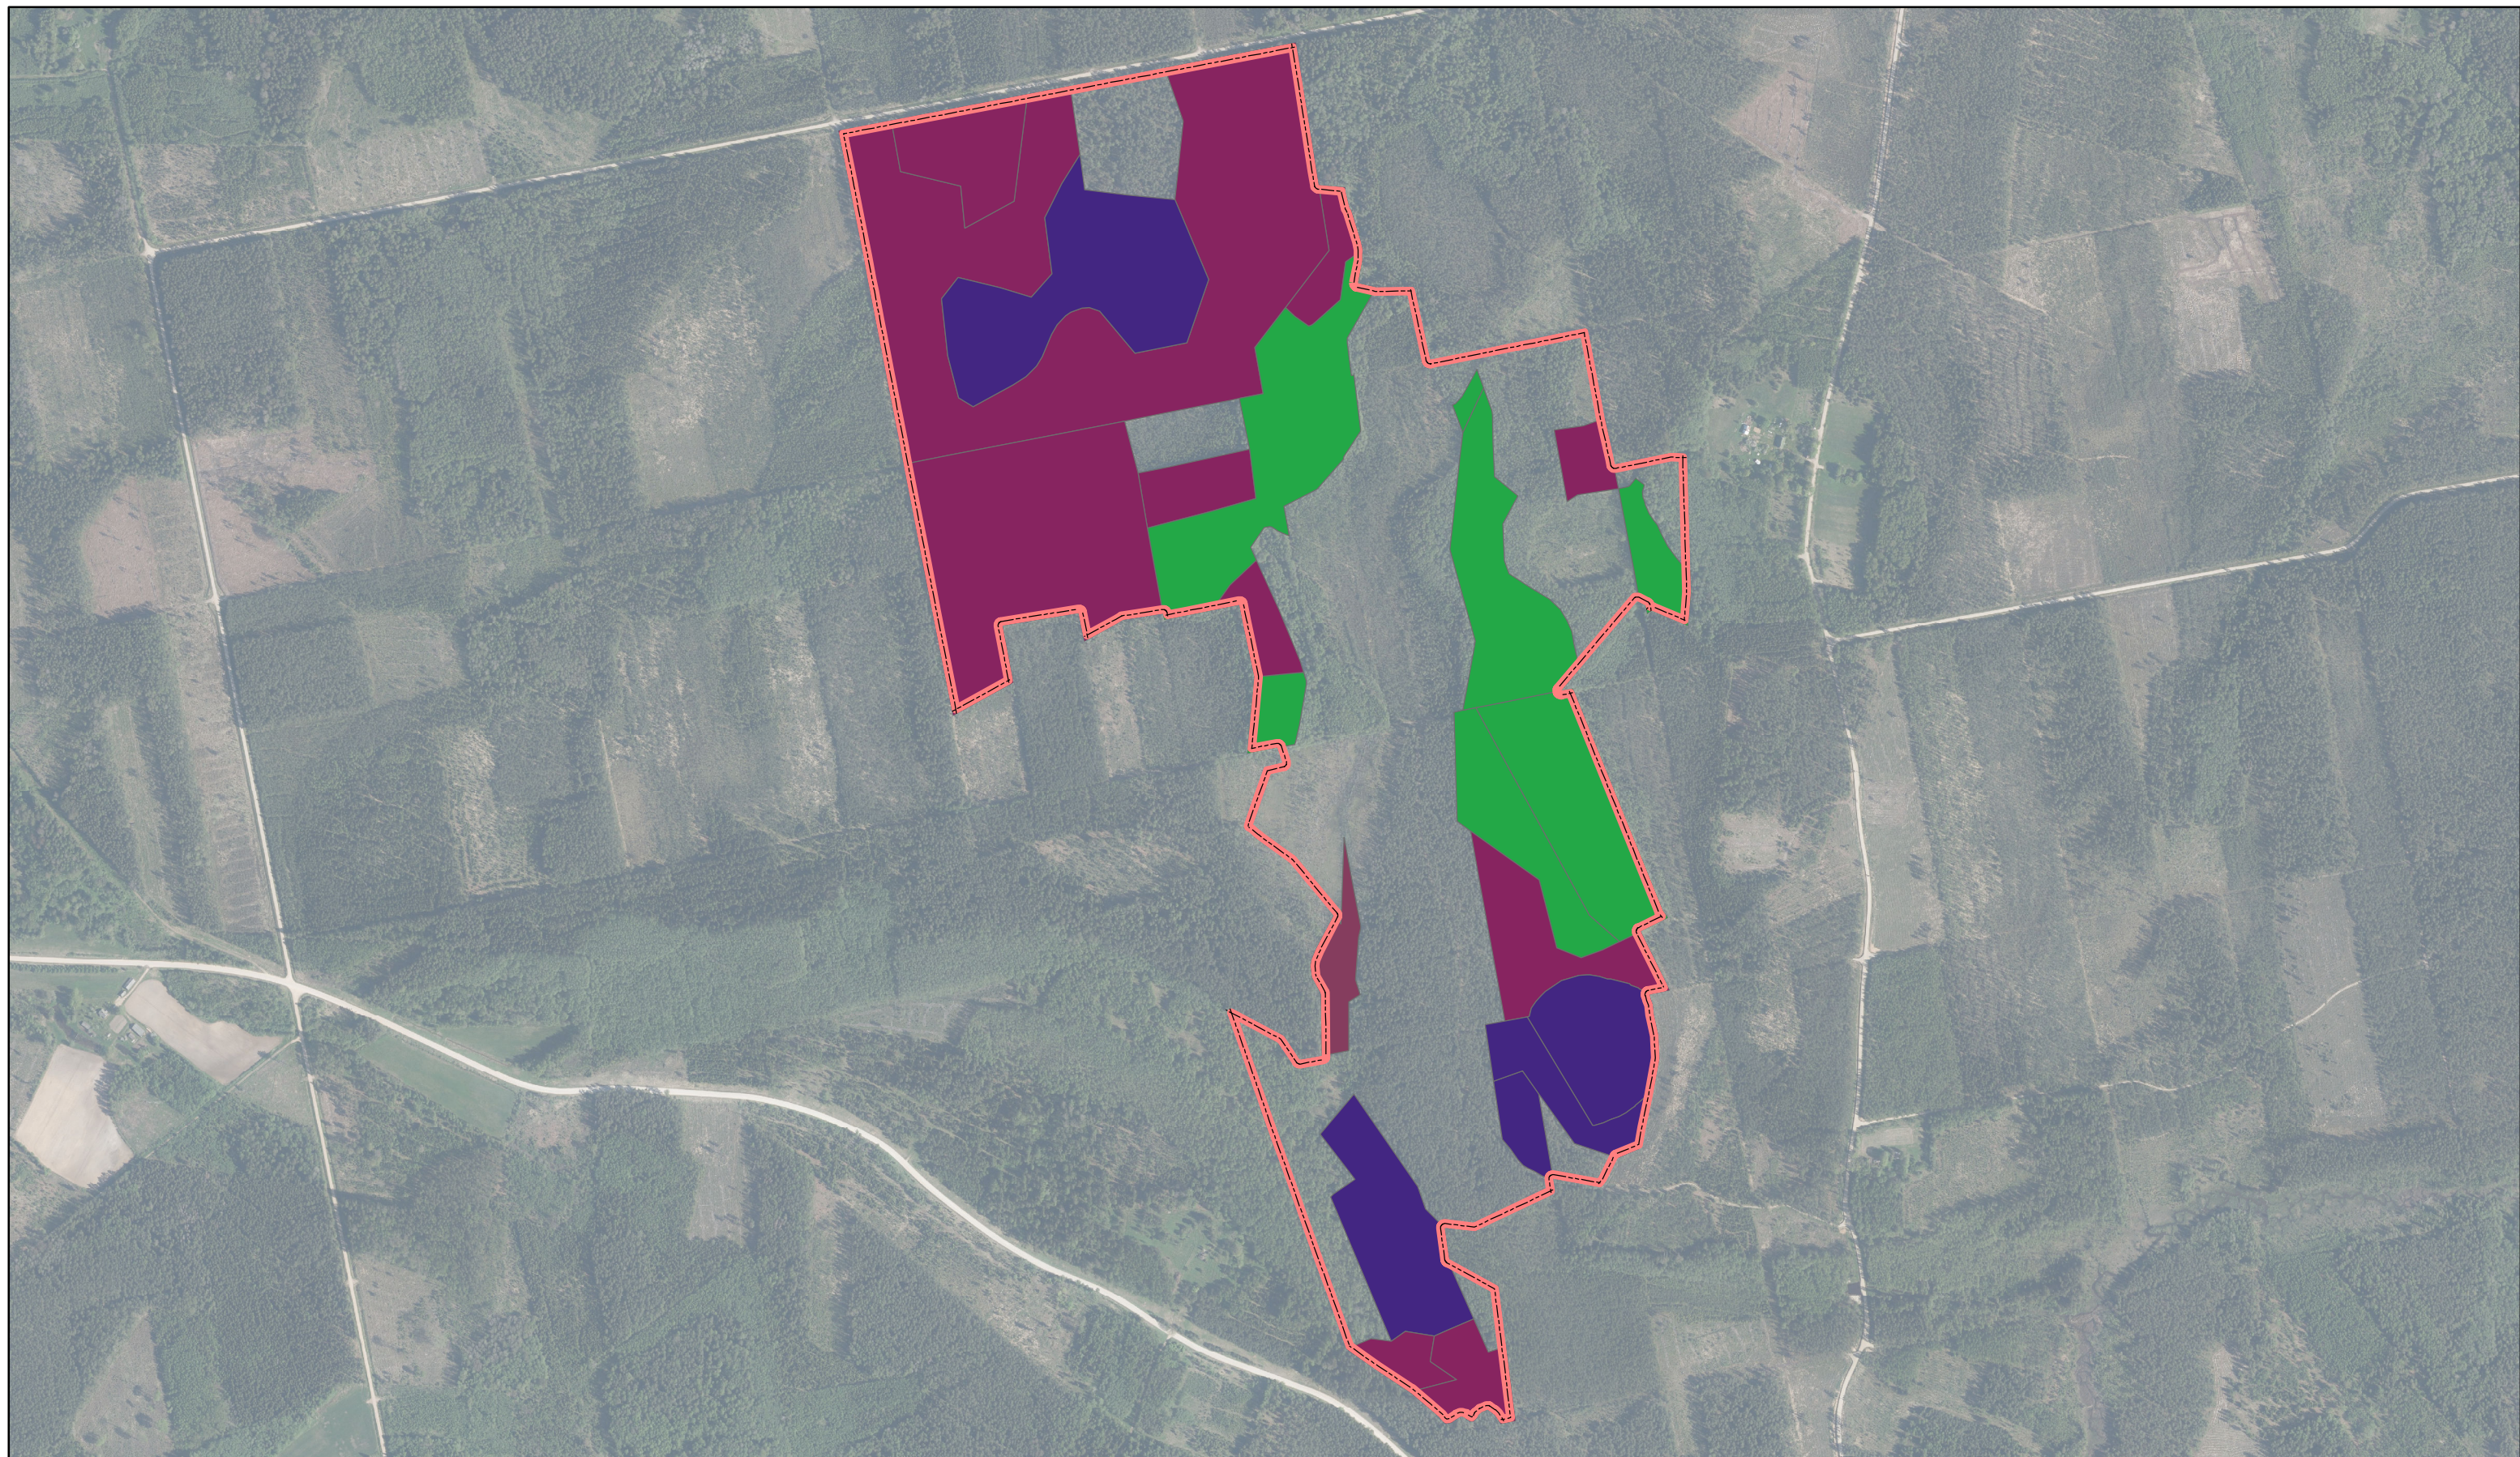

# Salacas upes meži

ID: 484

 Ieteikumi veidojamā ĪADT robežām  9010\*  9080\*  91D0\*  91E0\*

Karte sagatavota: 25.10.2022

0 250 500  
m