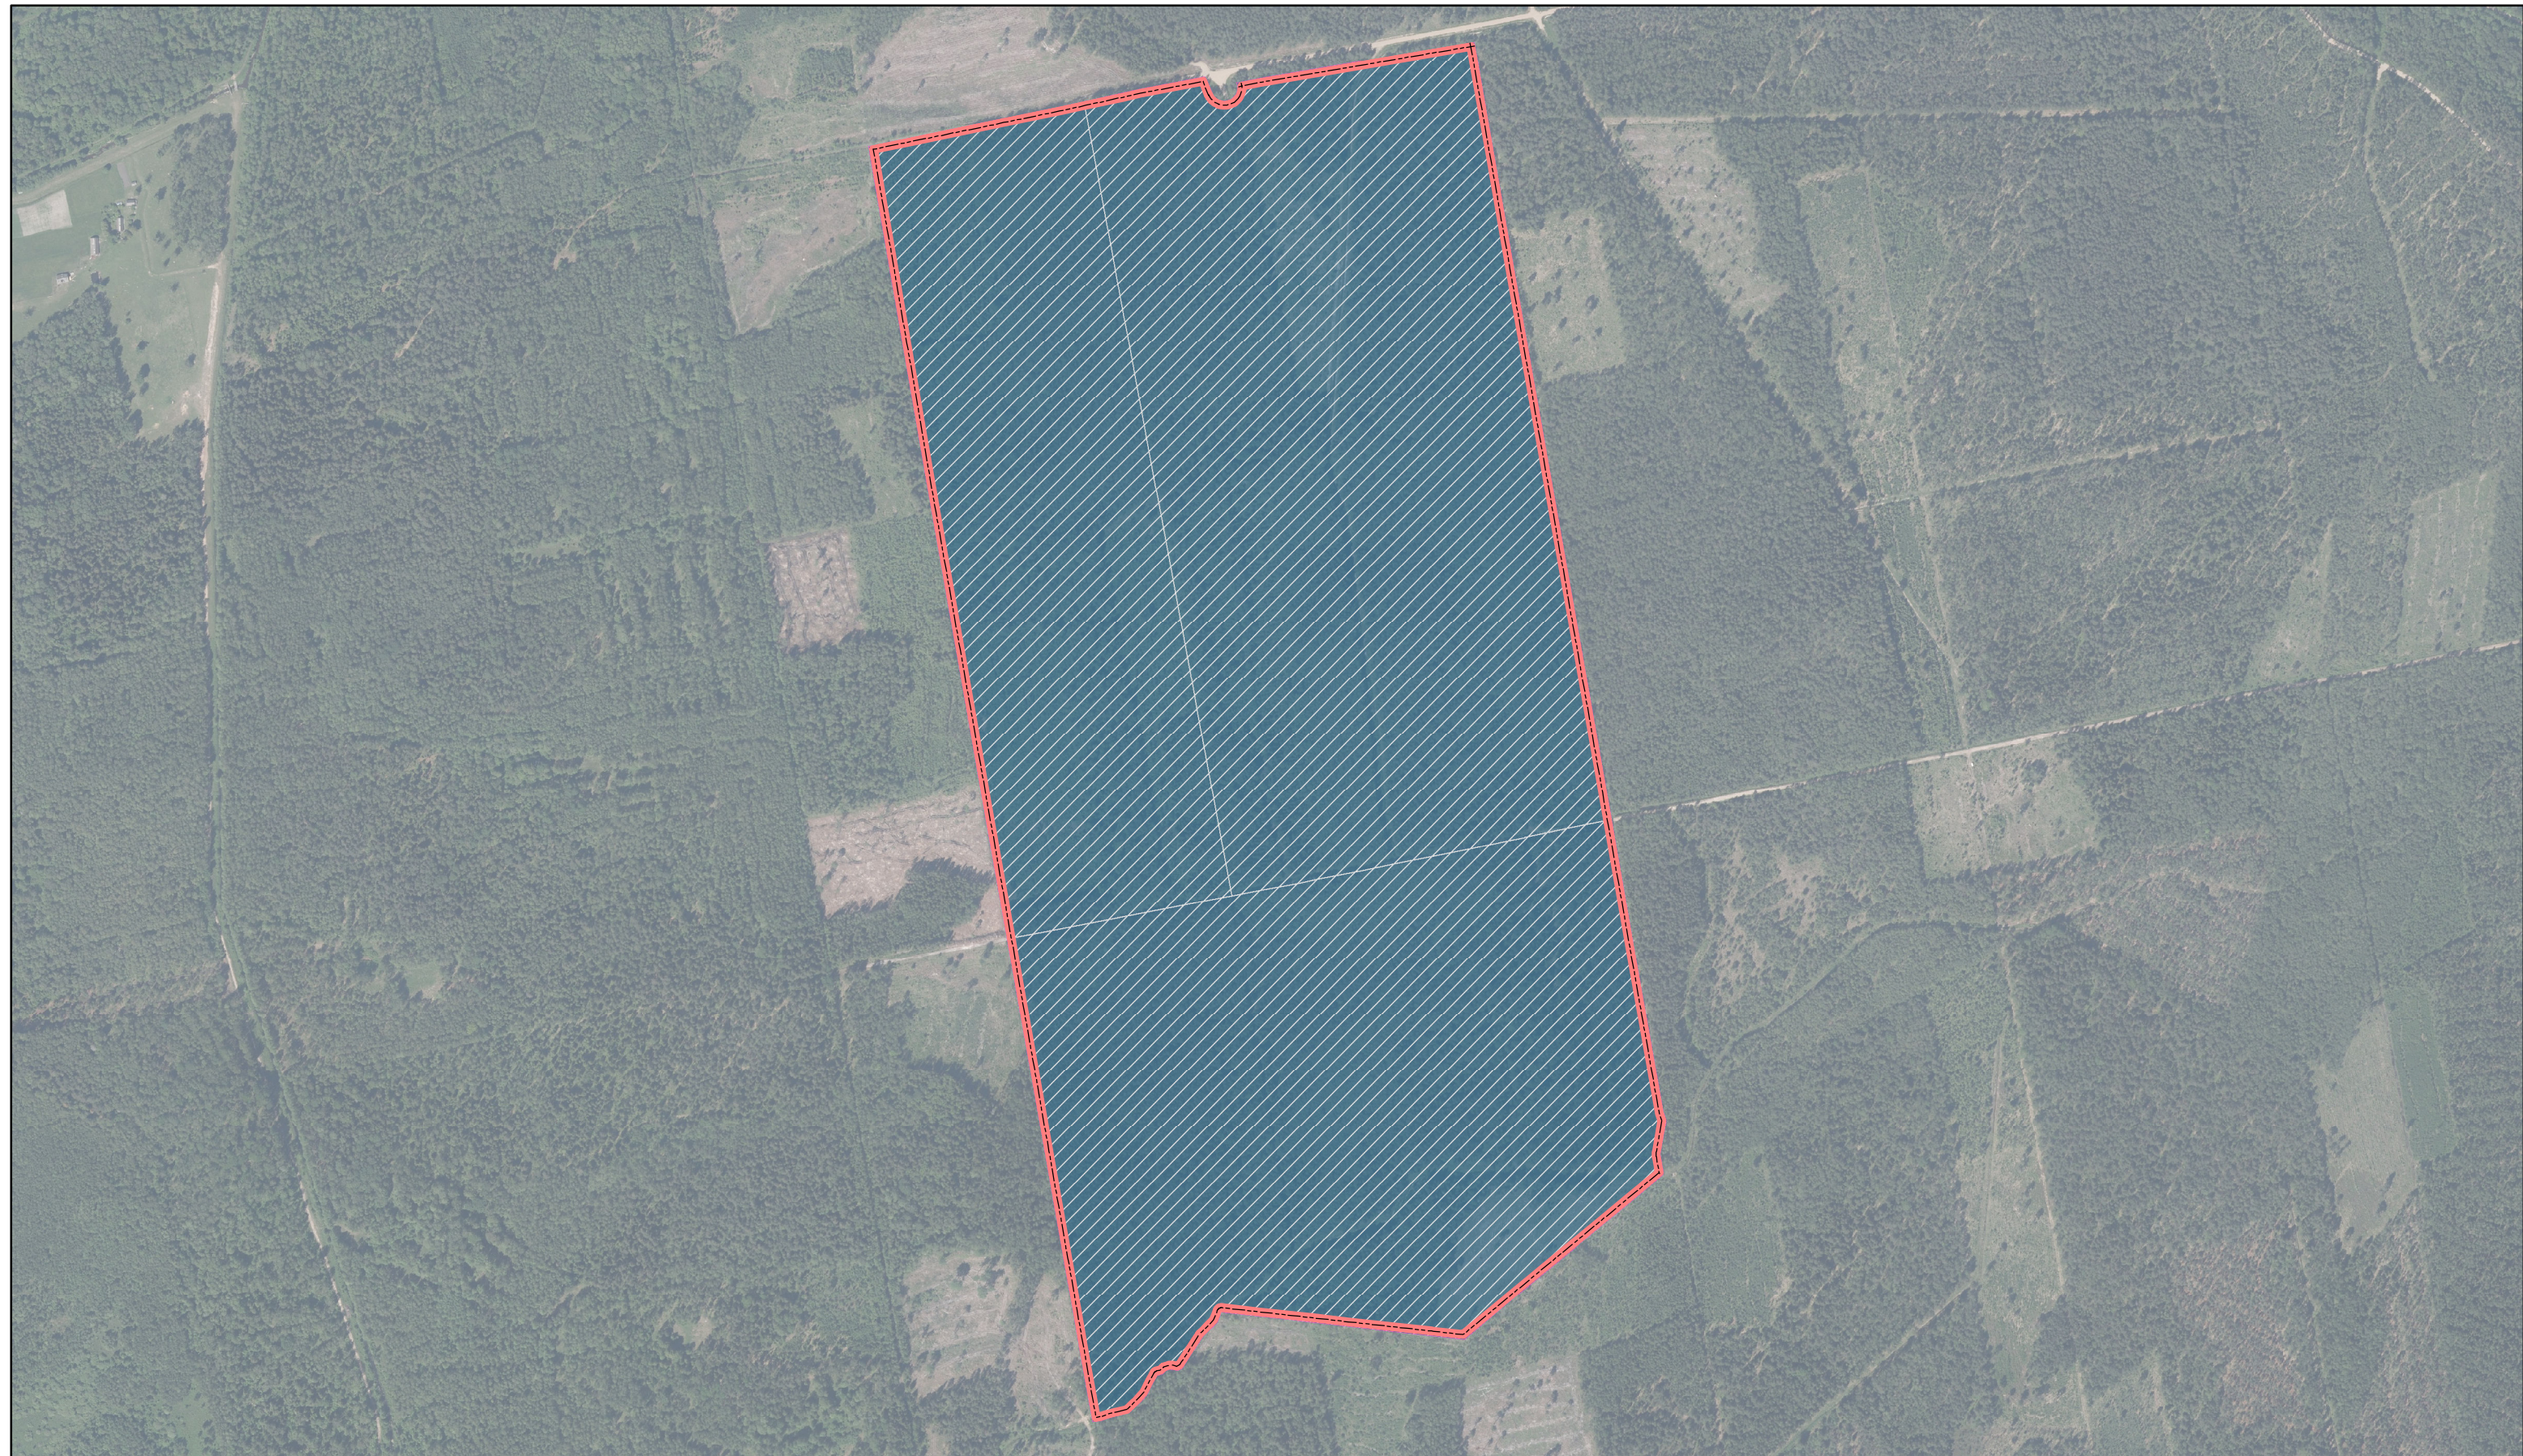

Užavas staignāju meži

ID: 53

 Ieteikumi veidojamā ĪADT robežām  Fiziska persona  Juridiska persona  Valsts

 Kadastru robežas

 LVM zemes

Karte sagatavota: 29.12.2022

0 187,5 375
m