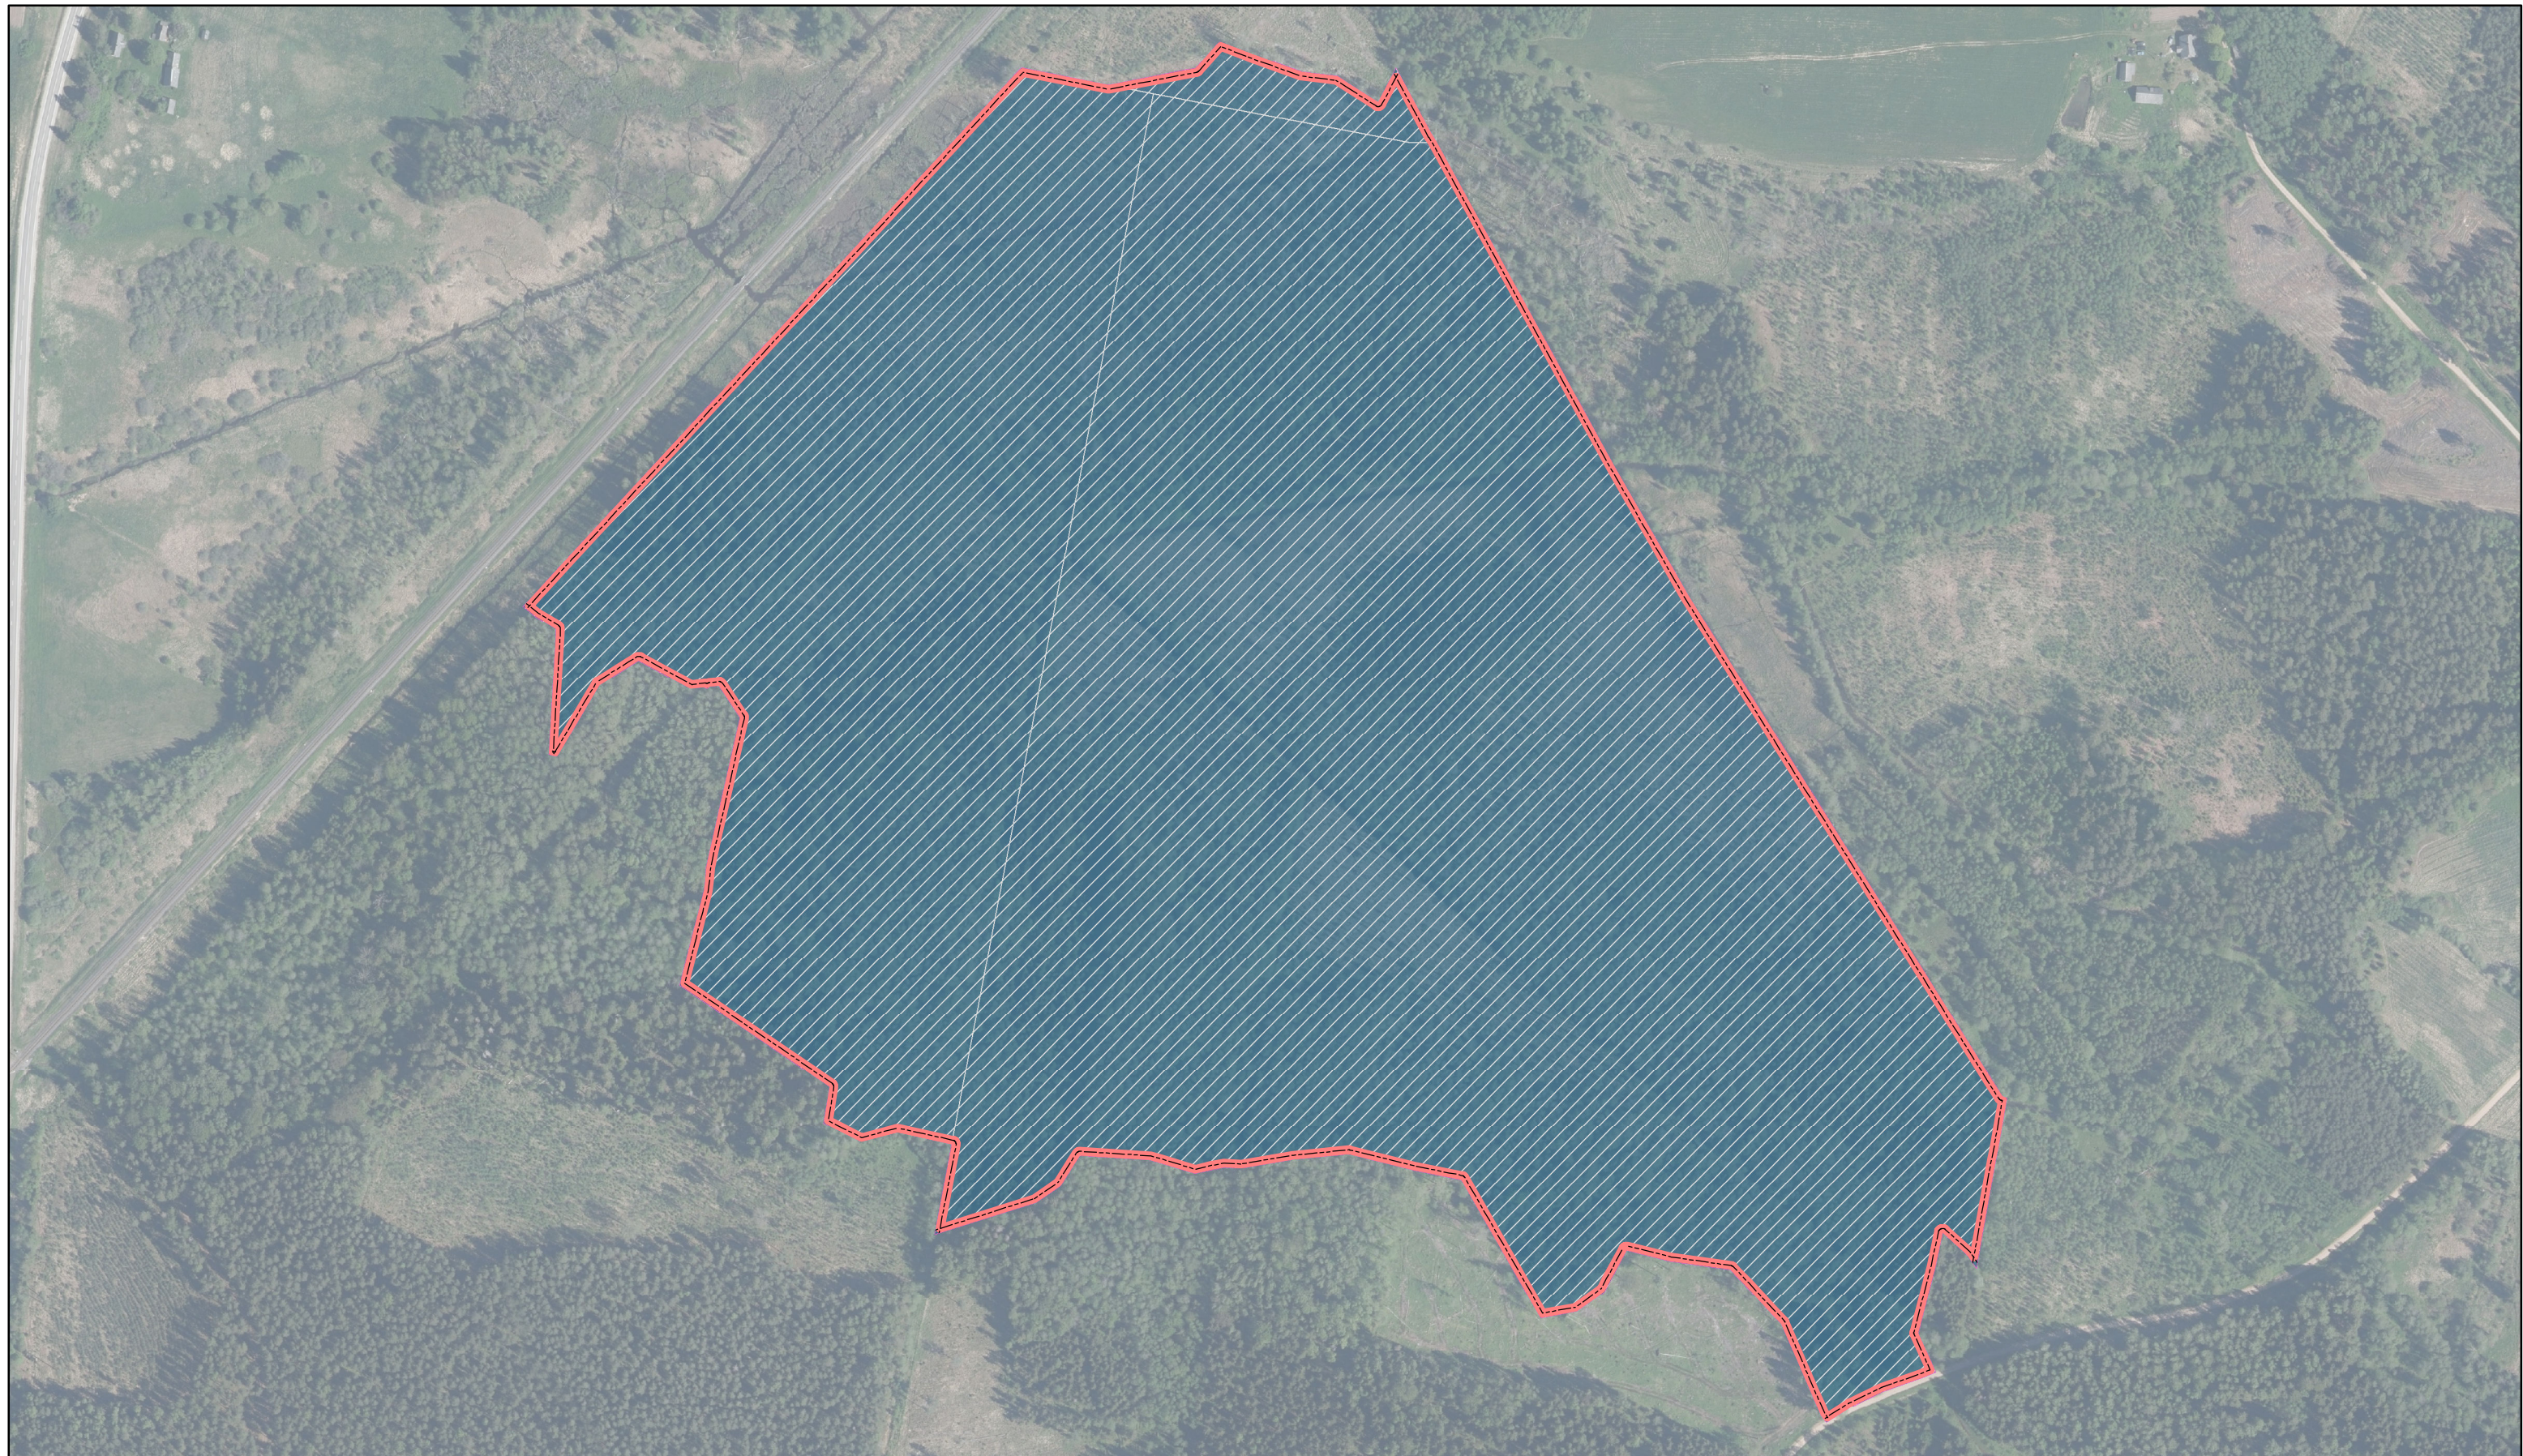

Purgāiles upes meži

ID: 469

 Ieteikumi veidojamā ĪADT robežām  Valsts

 Kadastru robežas

 LVM zemes

Karte sagatavota: 25.10.2022

0 95 190
m