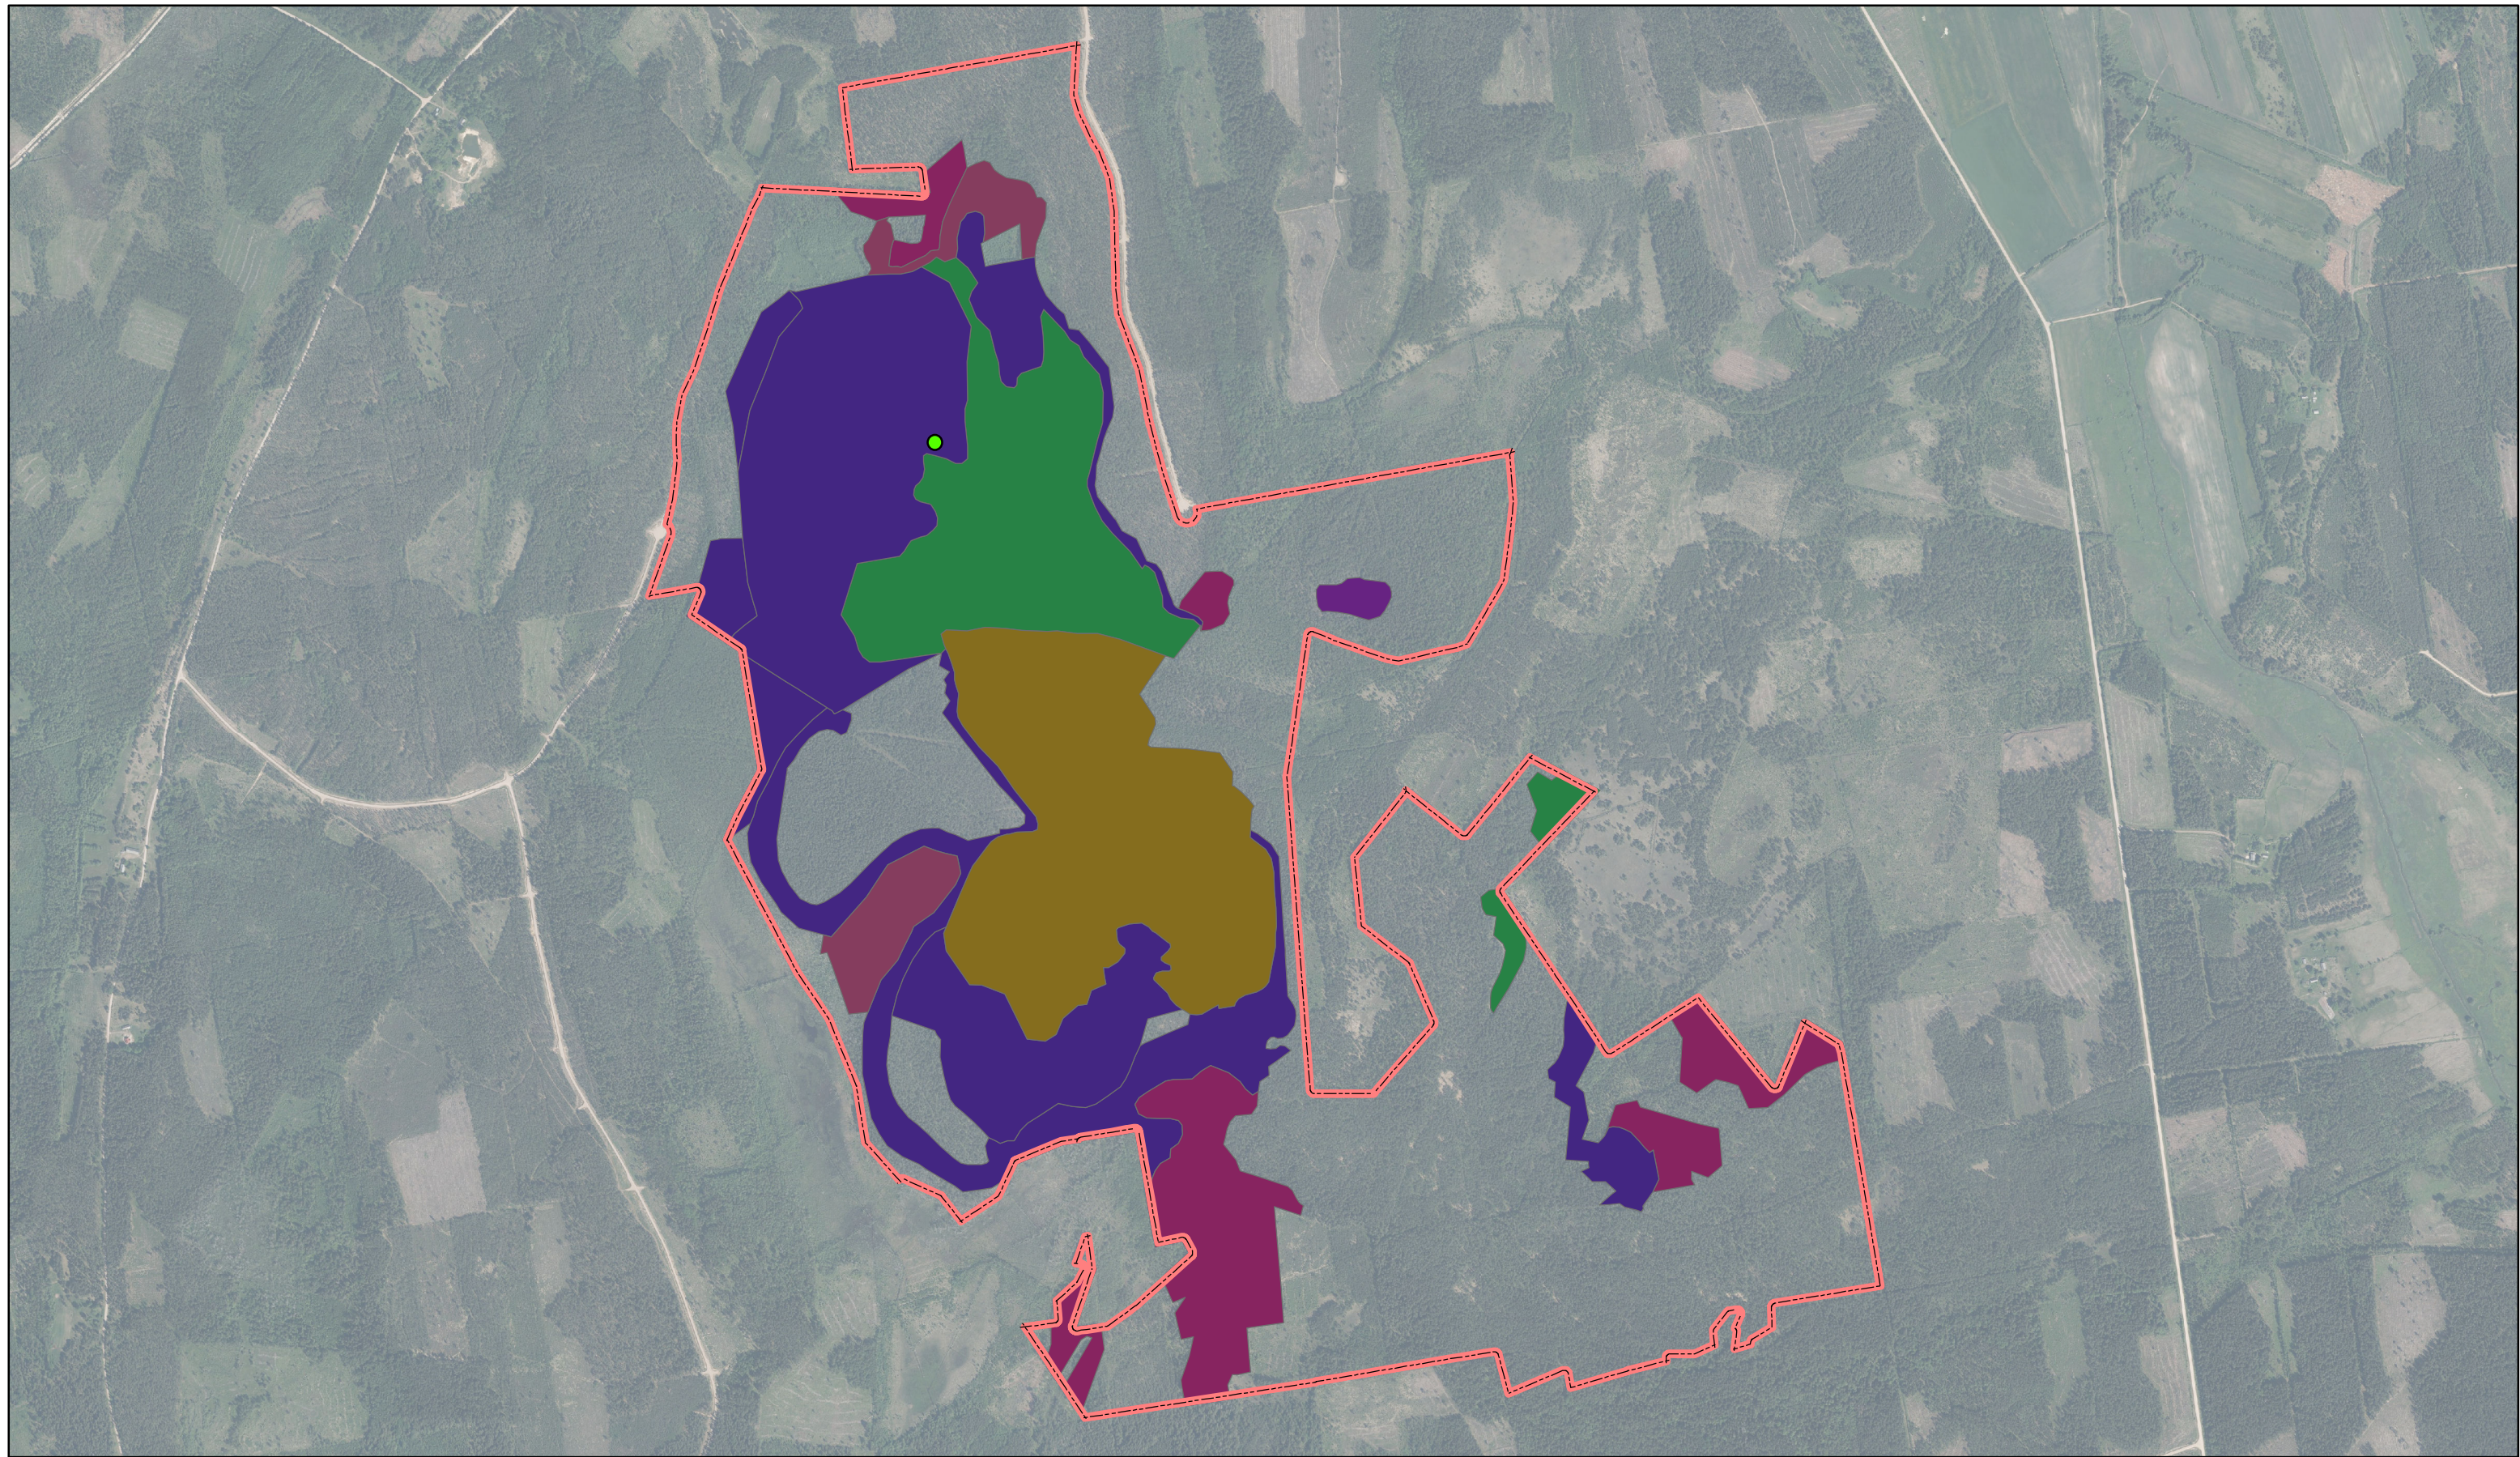

Pūļa purvs  
ID: 324

 Ieteikumi veidojamā ĪADT robežām     Citas nozīmīgas sugas     4010     7110\*     7230     9010\*     9080\*     91D0\*

Karte sagatavota: 25.10.2022

0      400      800  
m