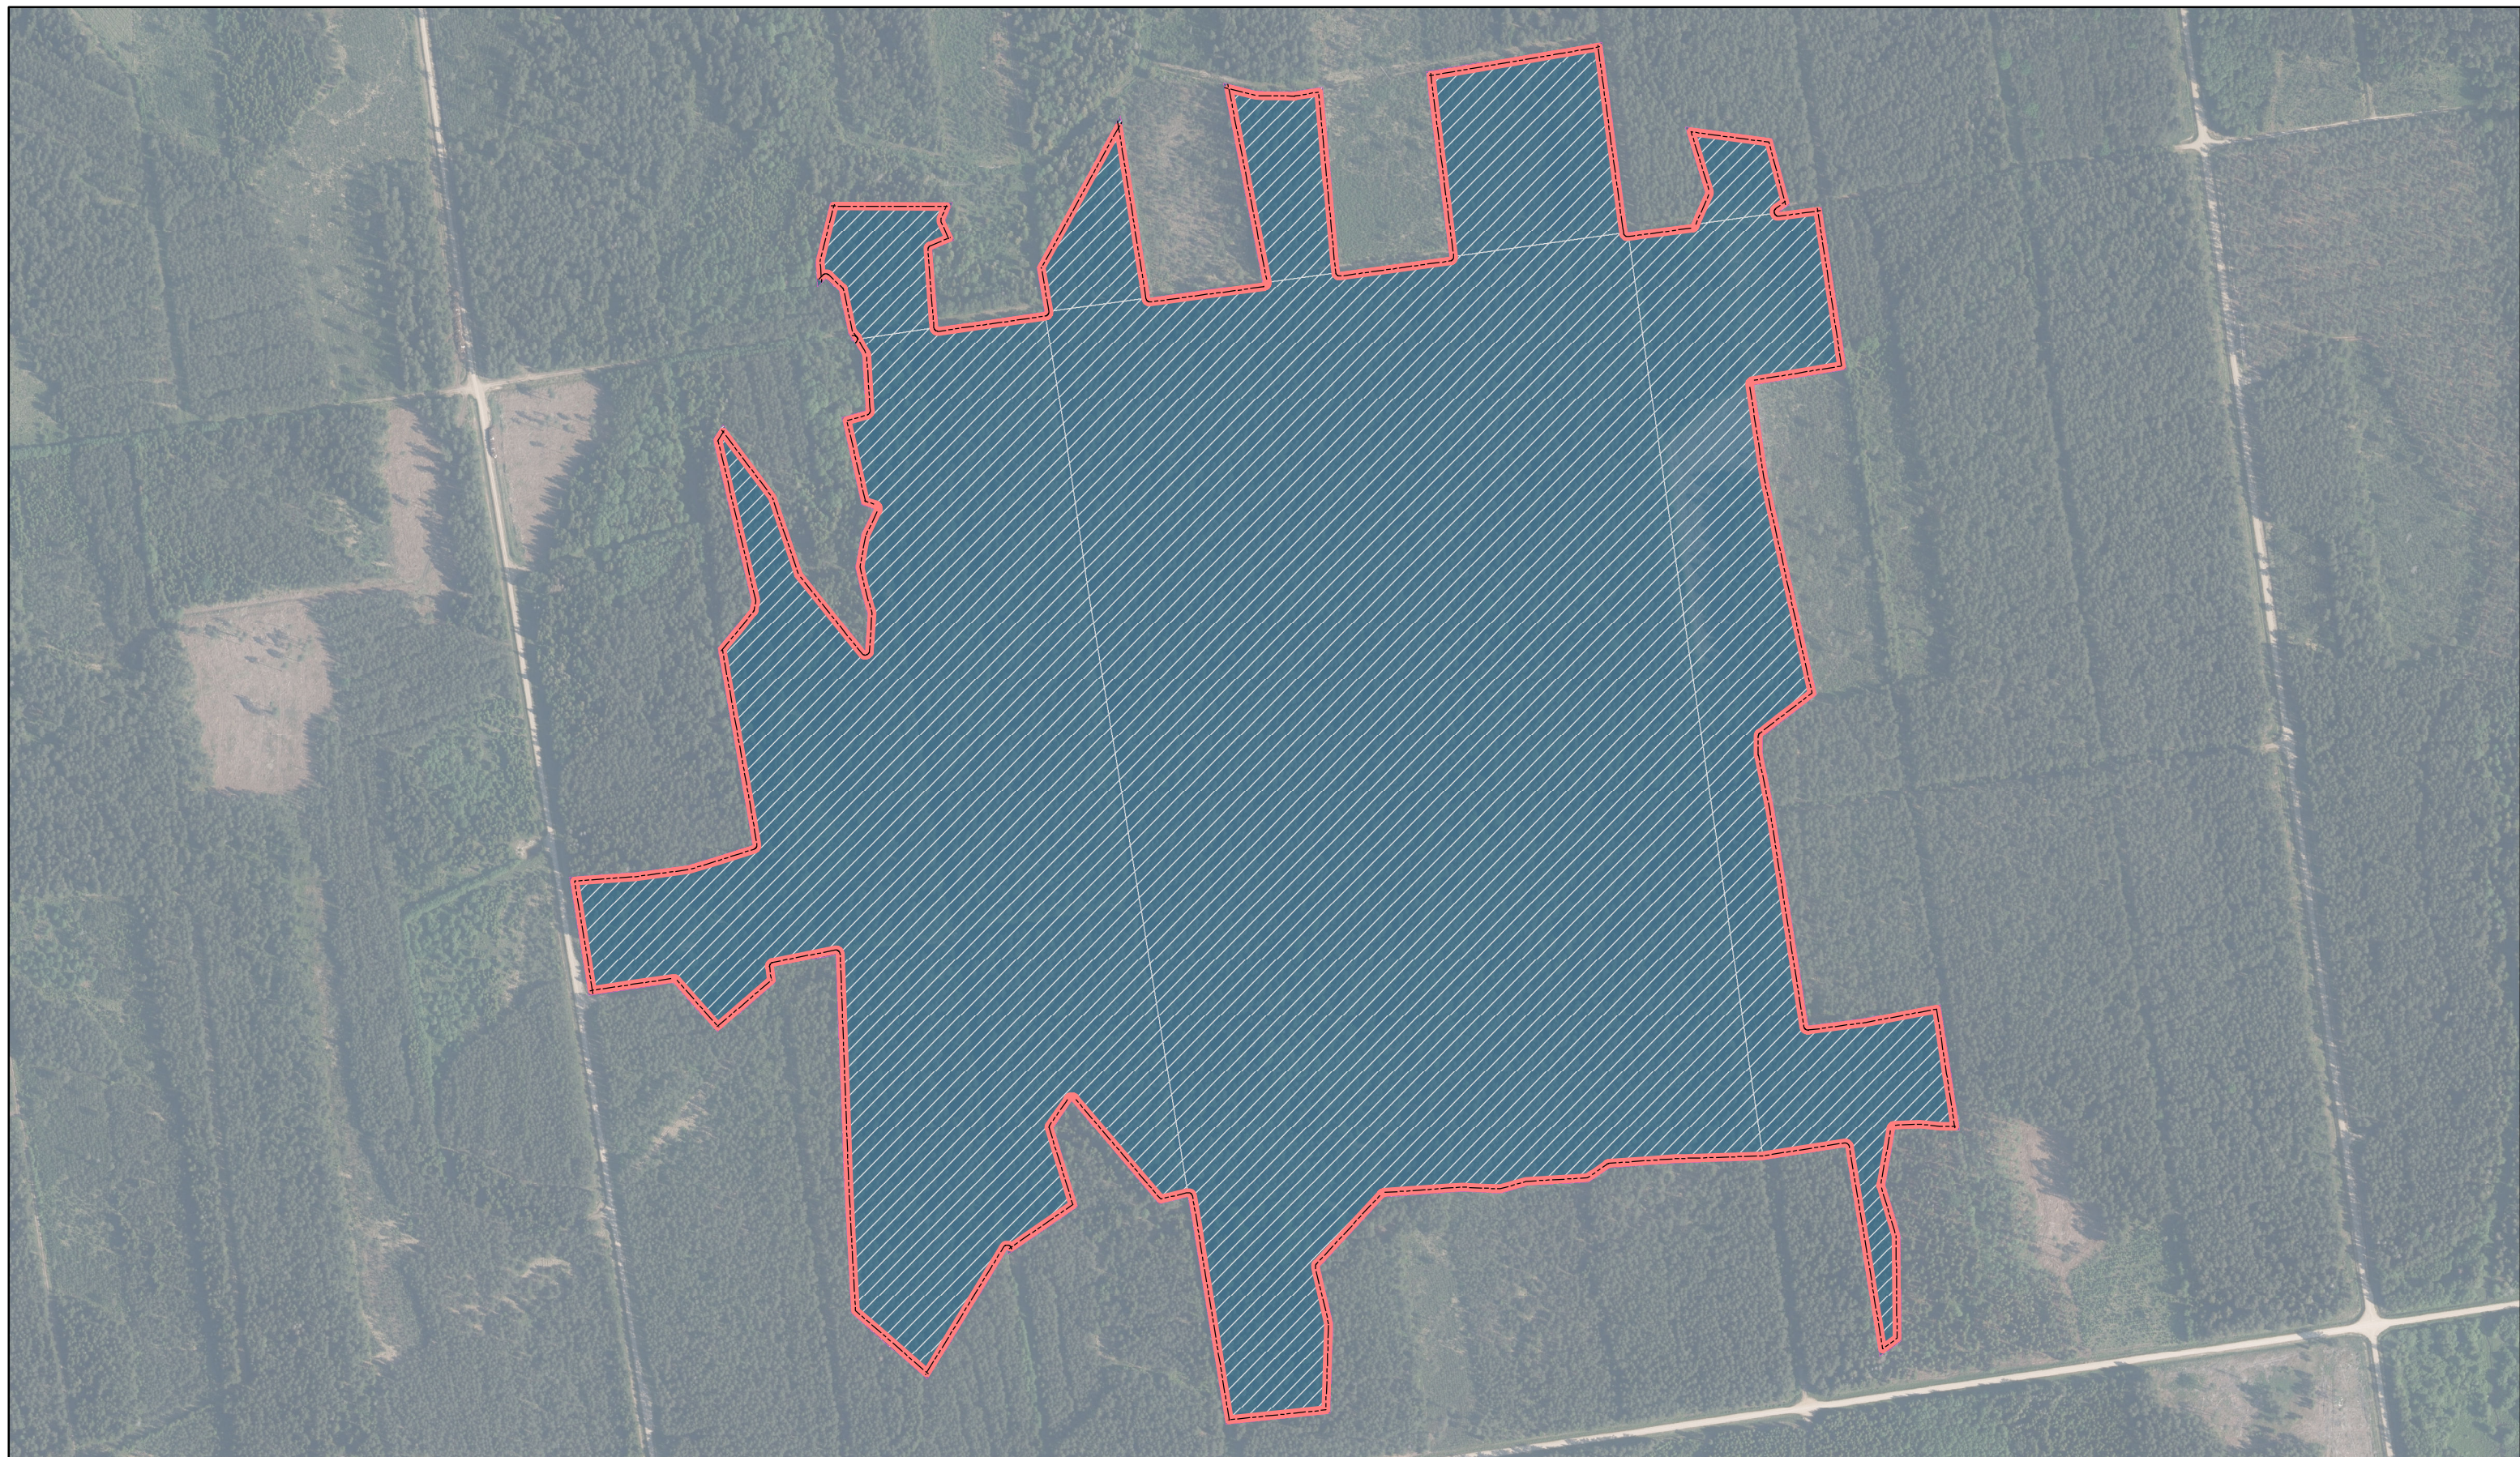

Priedulāju mežs

ID: 385

 Ieteikumi veidojamā ĪADT robežām  Valsts

 Kadastru robežas

 LVM zemes

Karte sagatavota: 25.10.2022

0 150 300
m