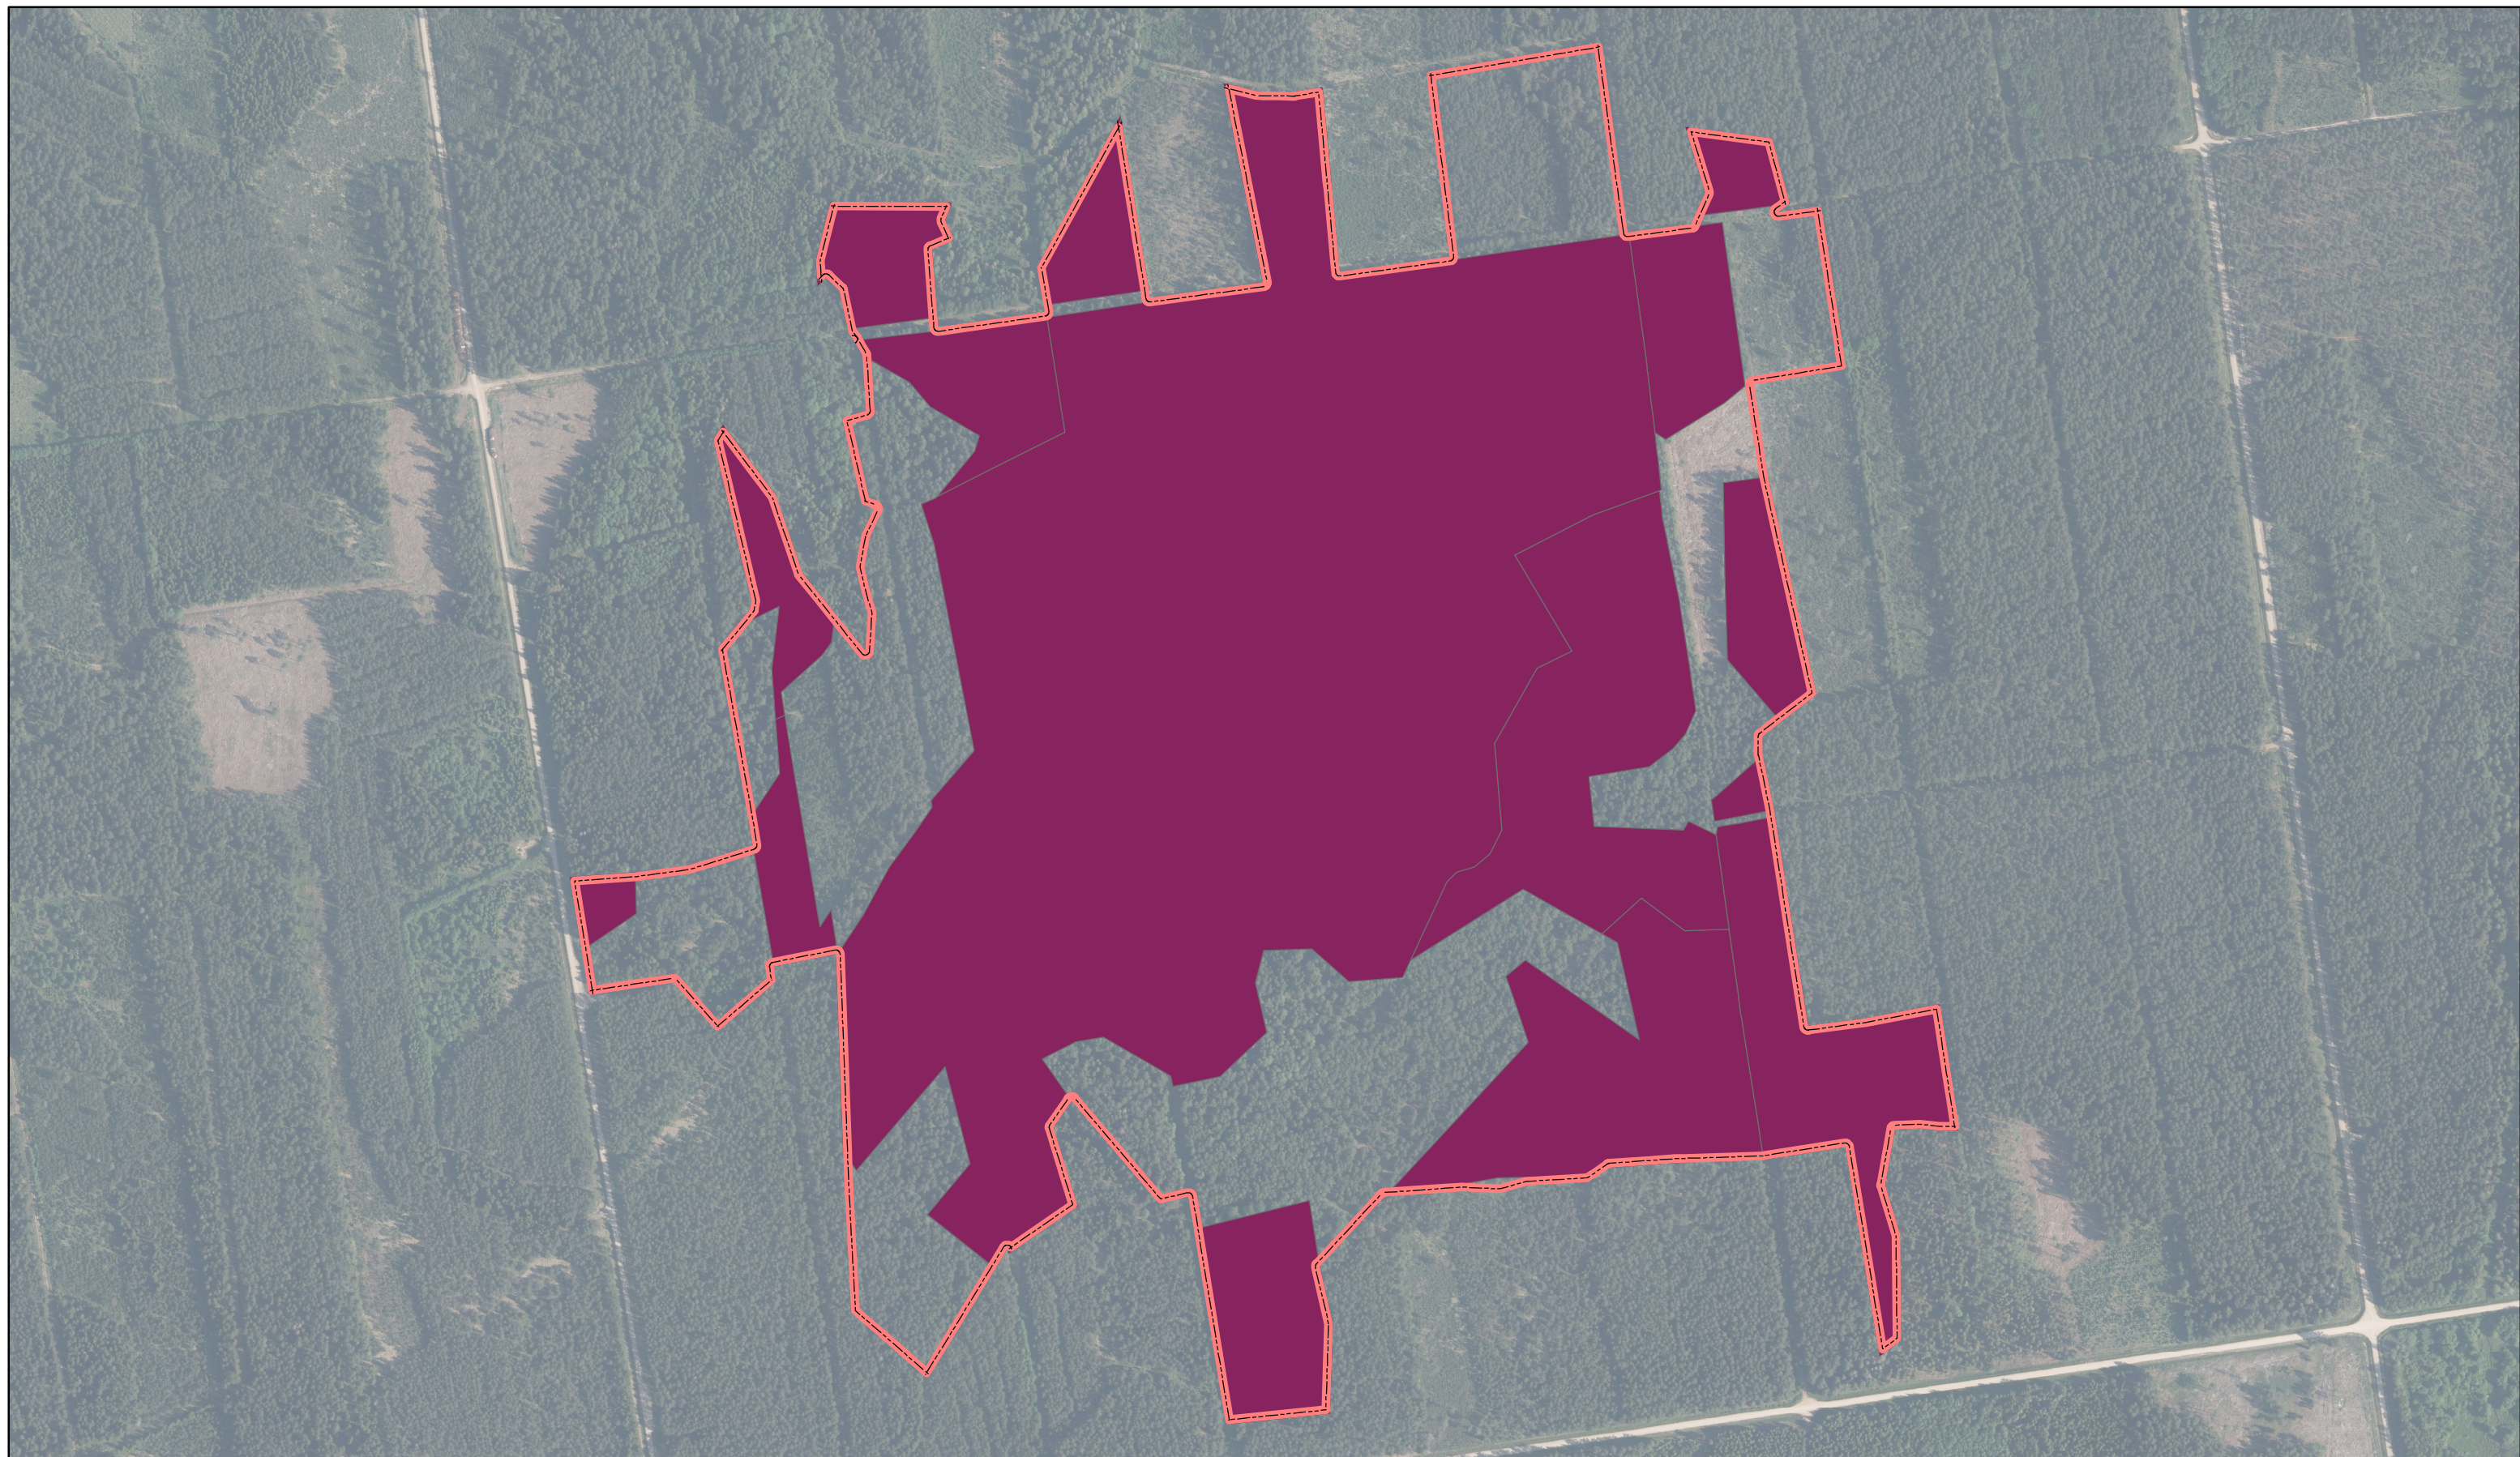

# Priedulāju mežs

ID: 385

 Ieteikumi veidojamā ĪADT robežām  9010\*

Karte sagatavota: 25.10.2022

0 150 300  
m