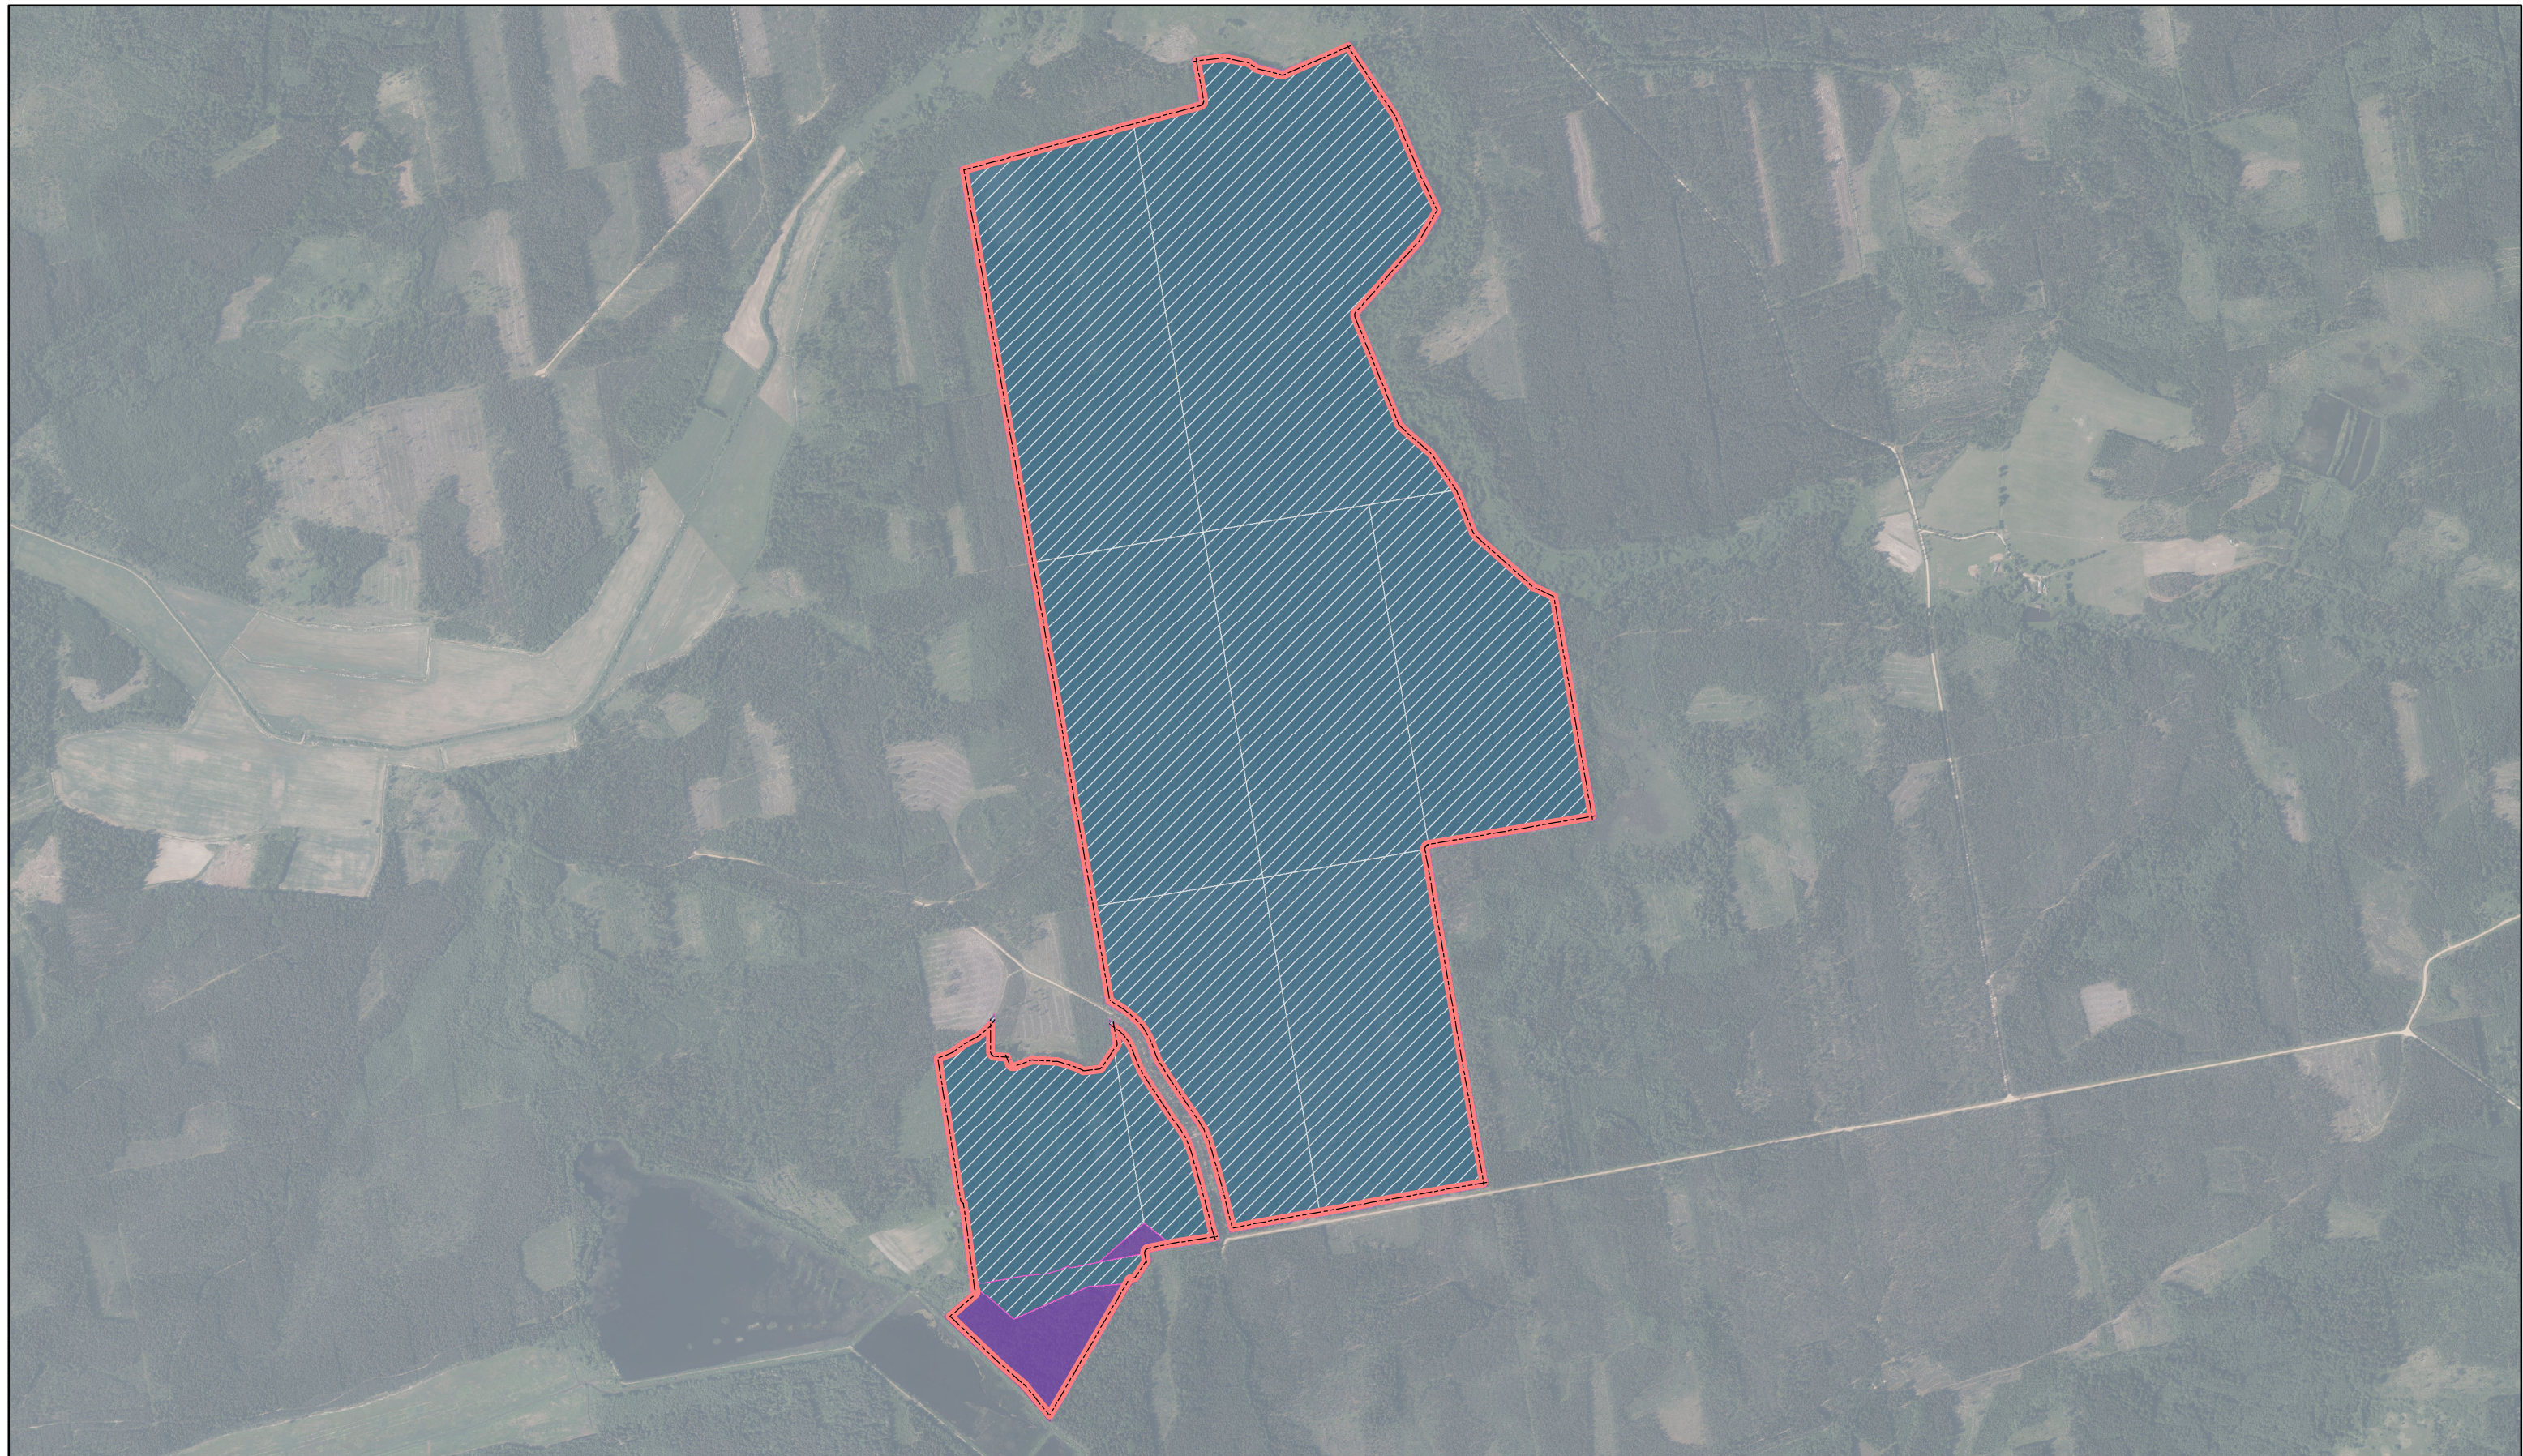

Ponakstes upes meži

ID: 291

 Ieteikumi veidojamā ĪADT robežām  Fiziska persona  Juridiska persona  Valsts

 Kadastru robežas

 LVM zemes

Karte sagatavota: 29.12.2022

0 435 870
m