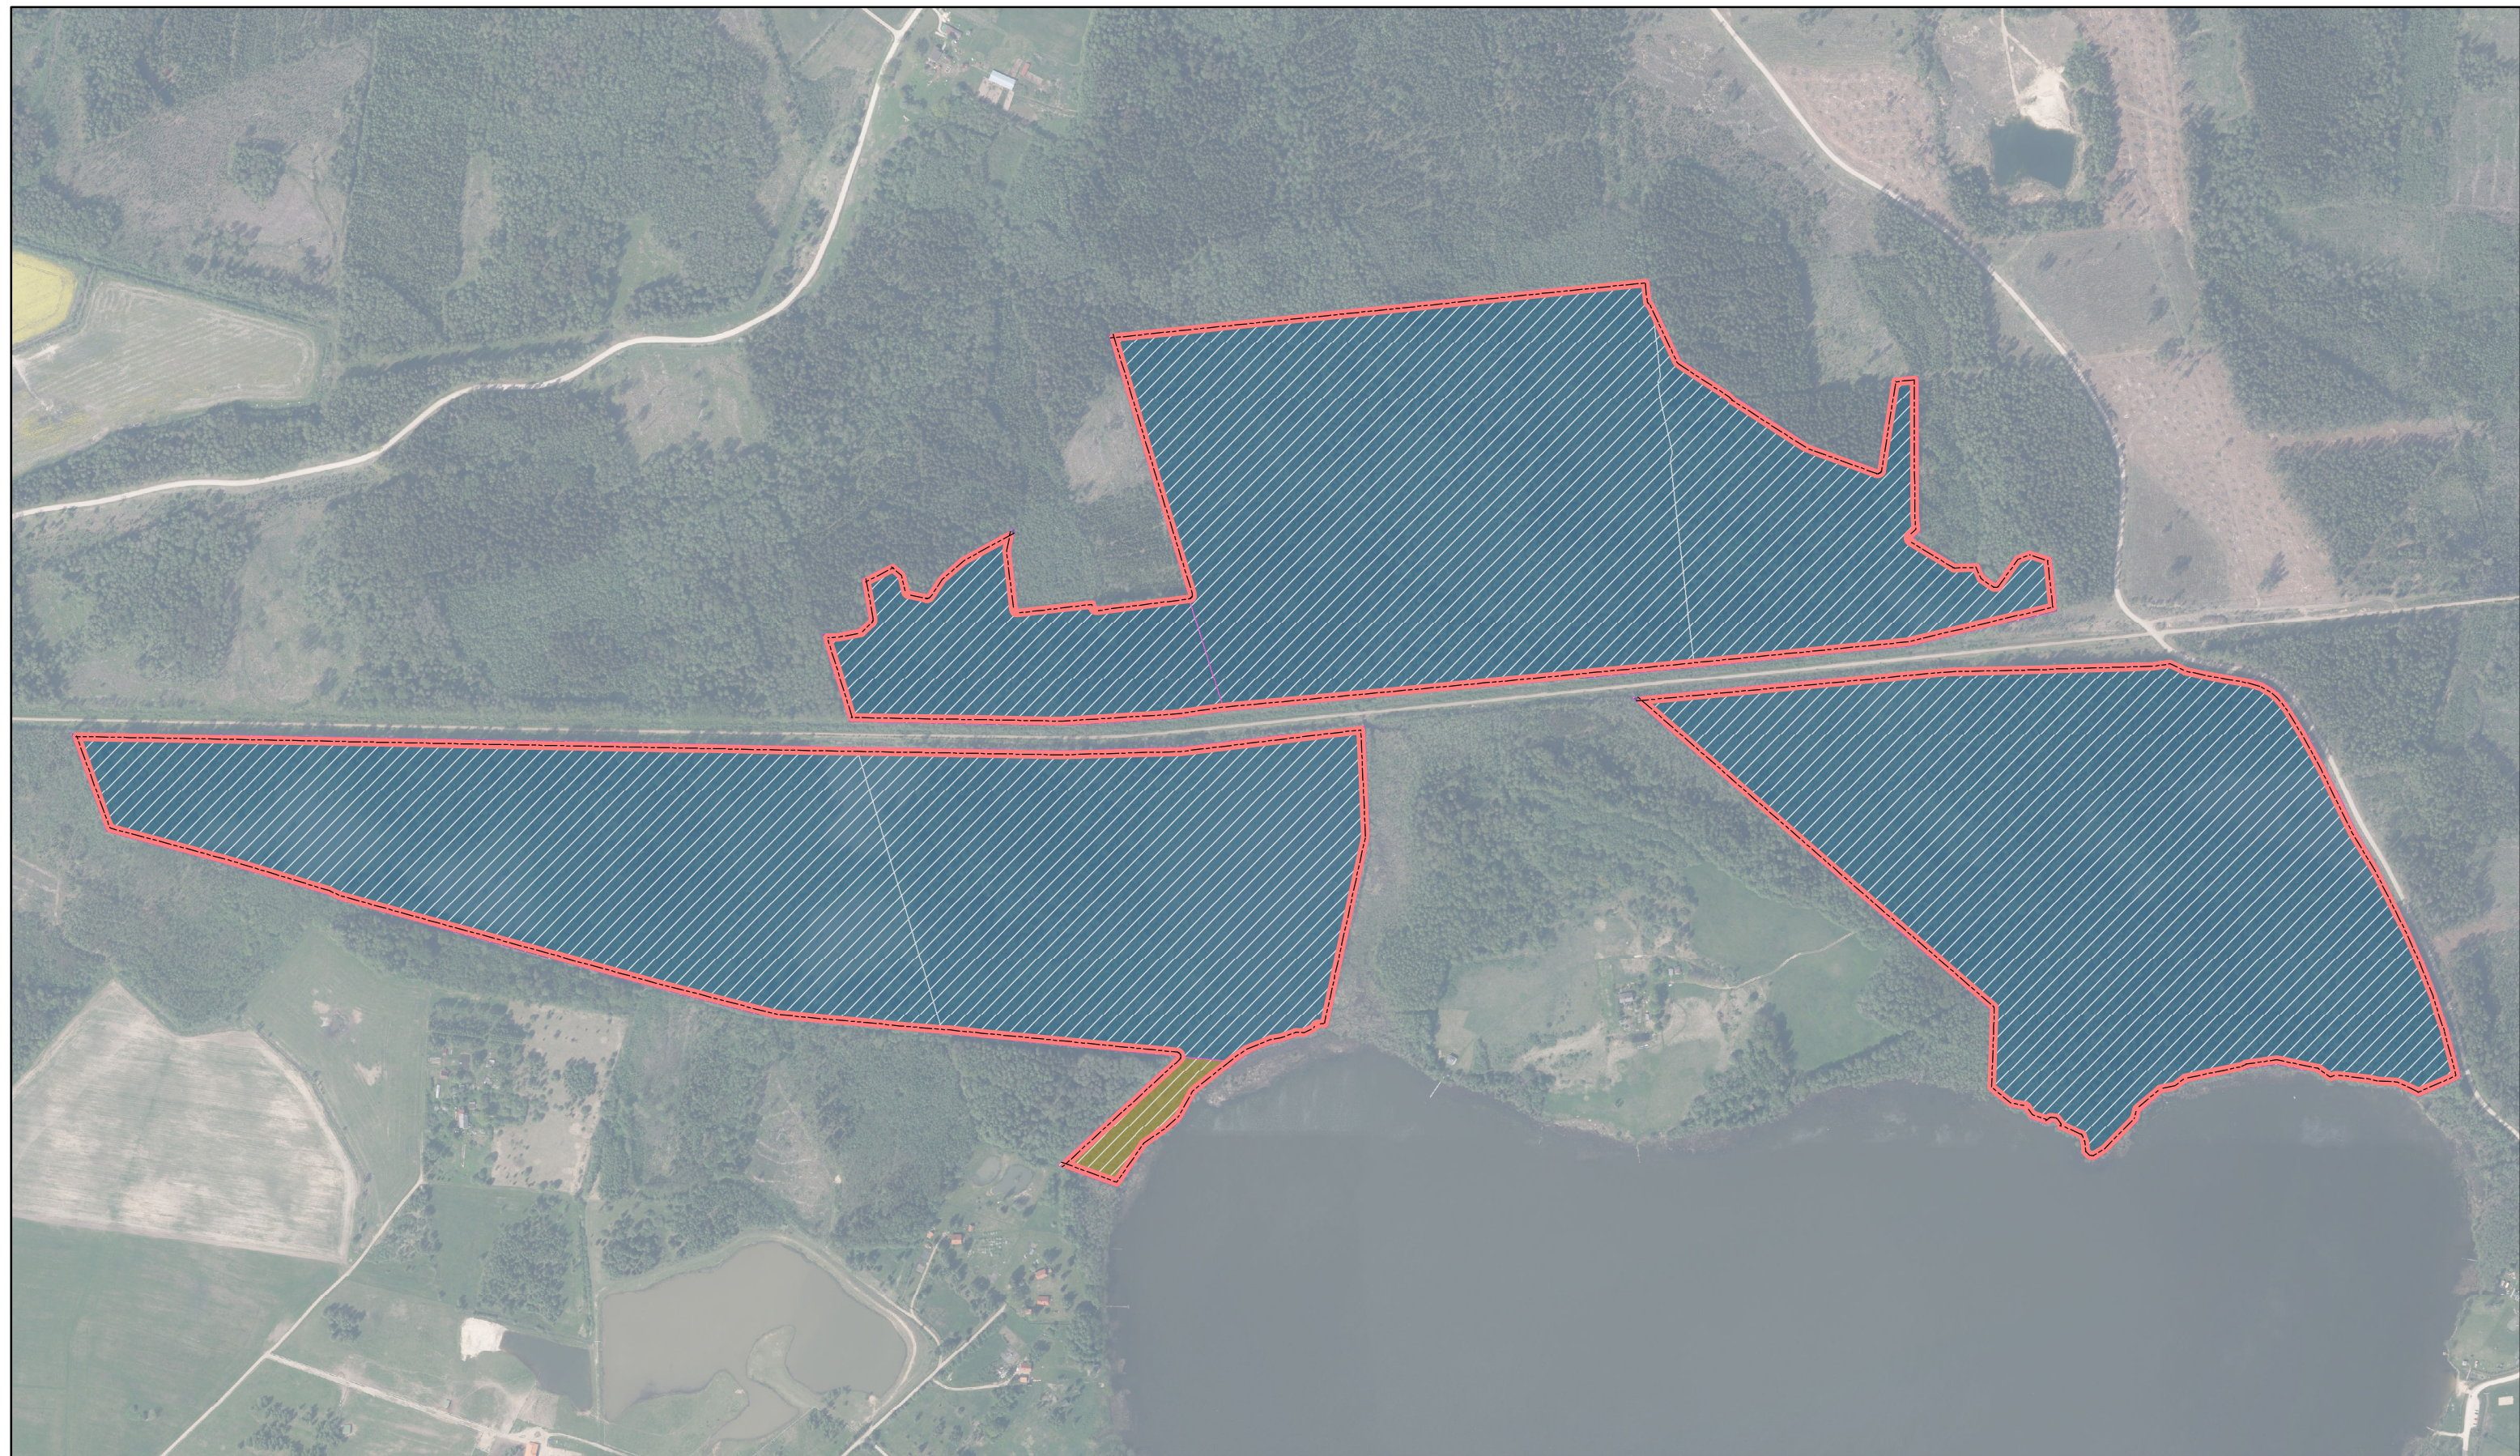

Plaužu ezera meži

ID: 321

-  Ieteikumi veidojamā ĪADT robežām
-  Fiziska persona
-  Juridiska persona
-  Pašvaldība
-  Kadastru robežas
-  Valsts
-  LVM zemes

Karte sagatavota: 25.10.2022

0 195 390 m