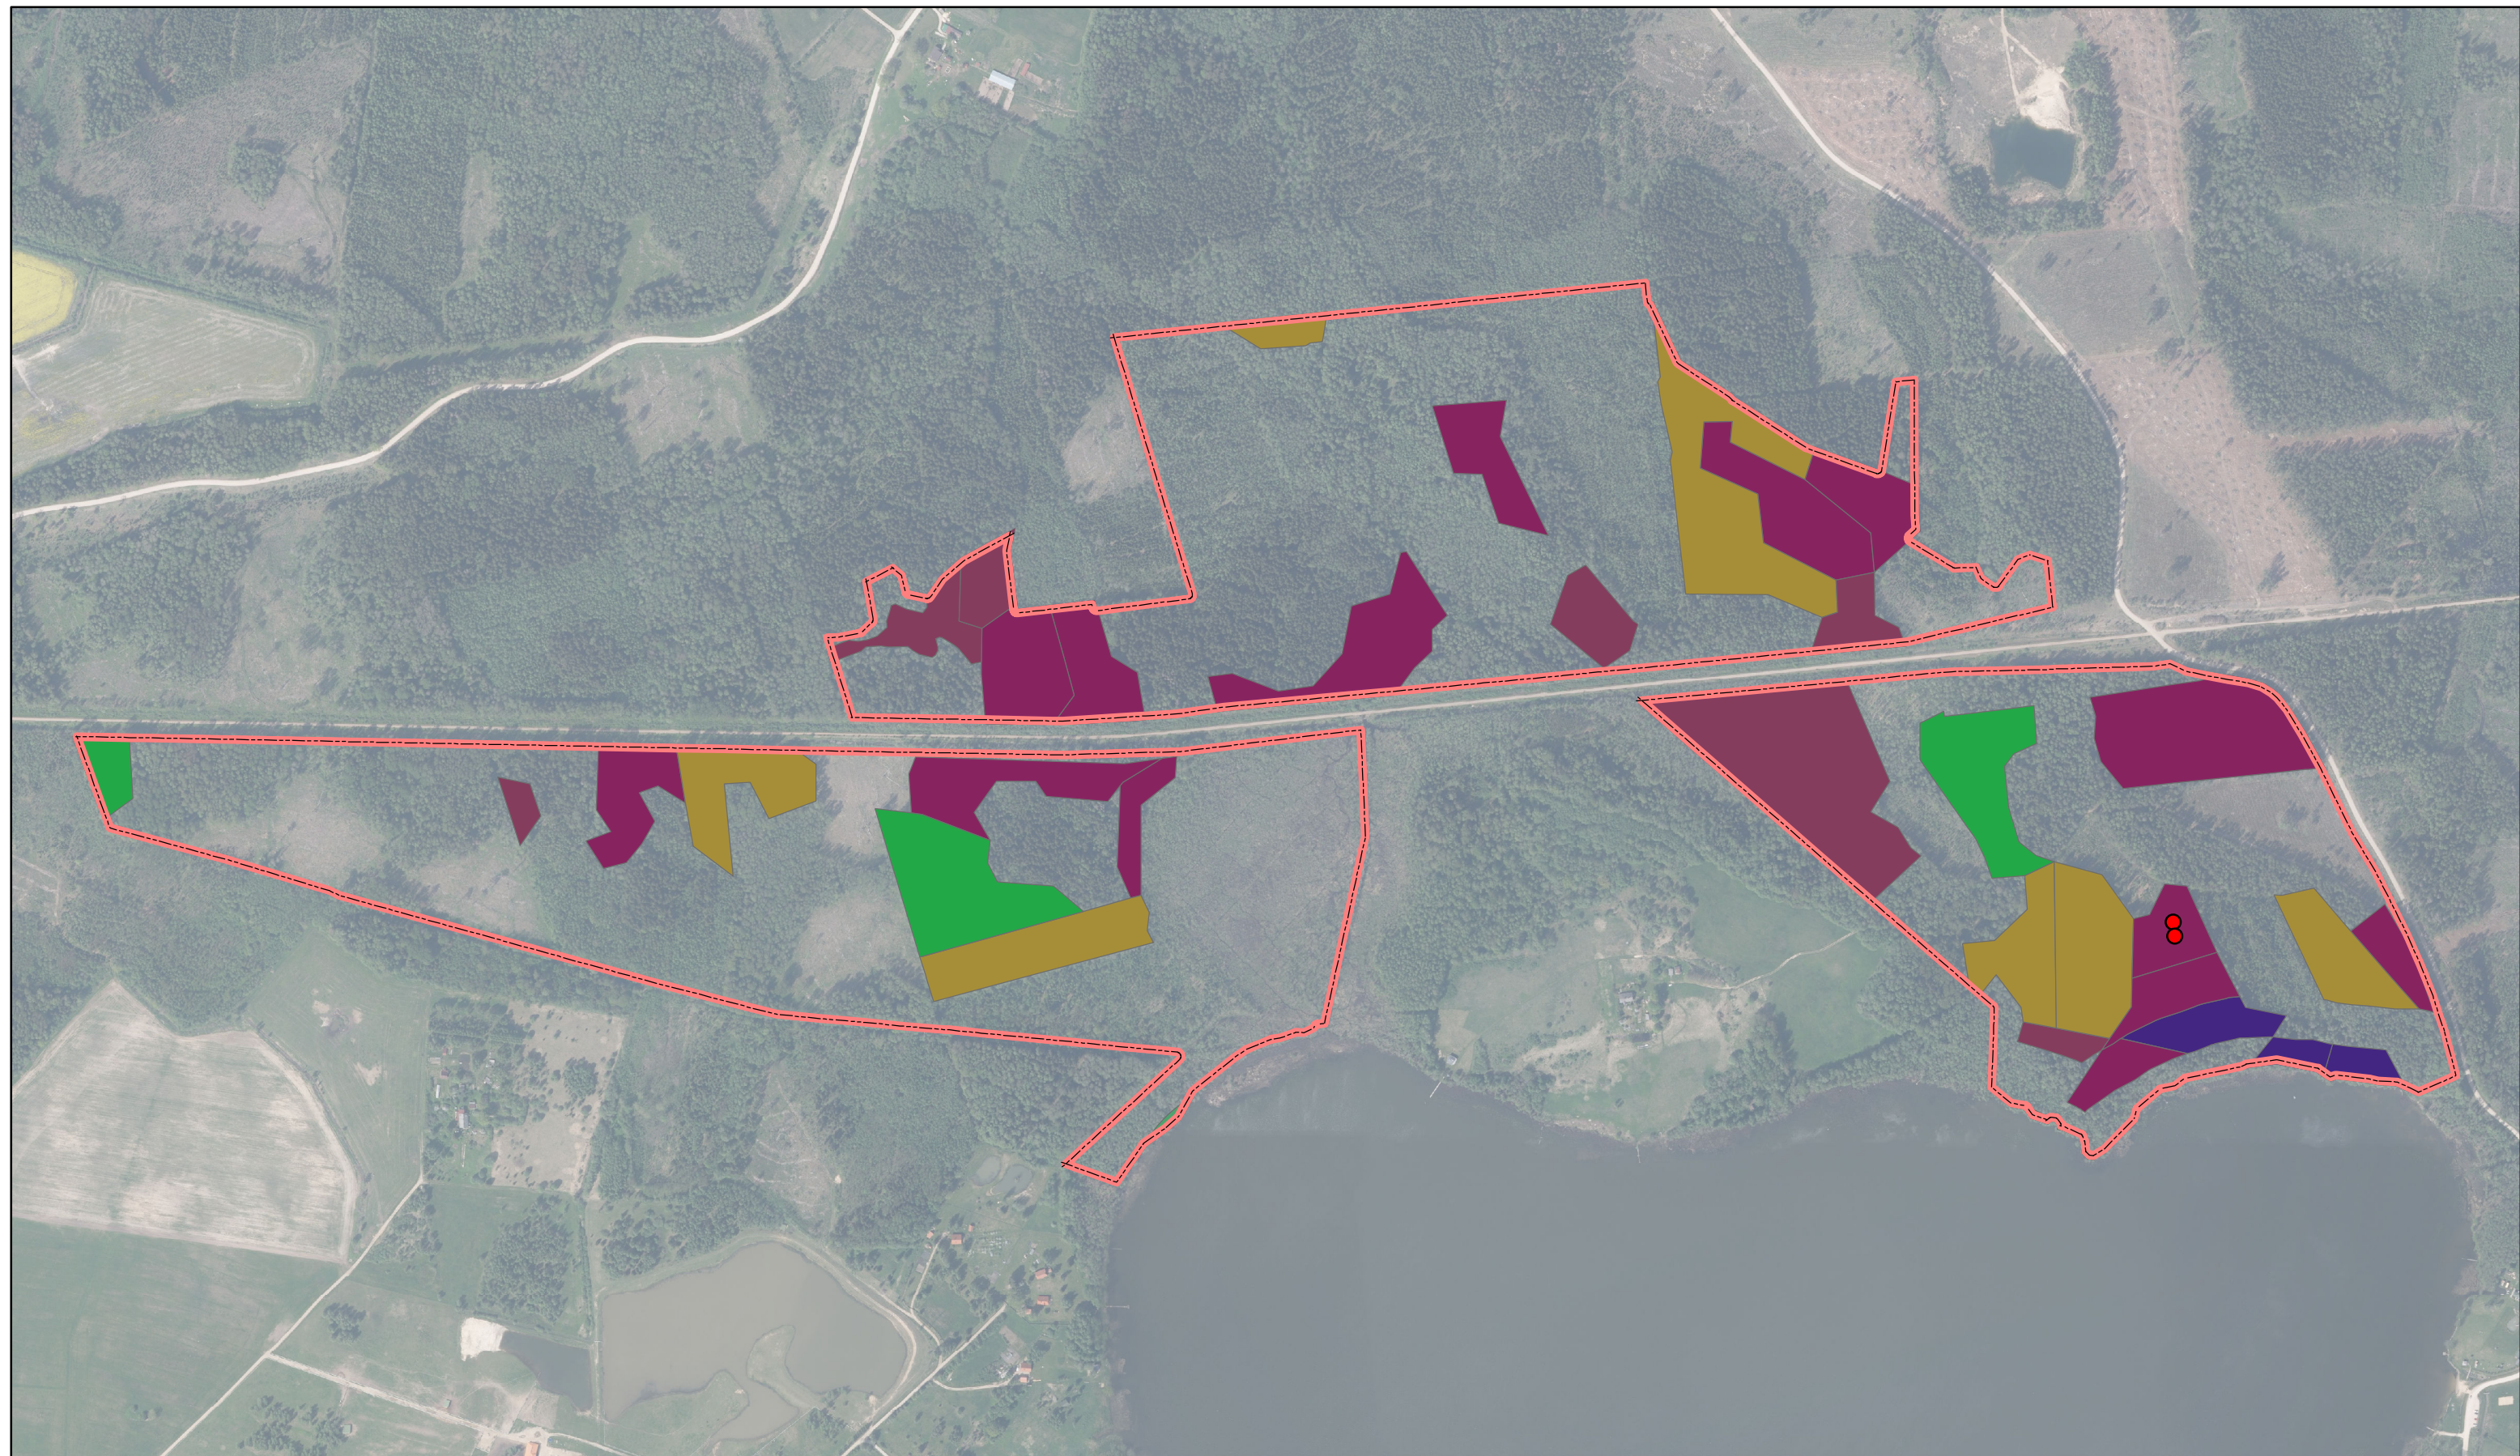

# Plaužu ezera meži

ID: 321

 Ieteikumi veidojamā ĪADT robežām     Direktīvas sugas     3140     9010\*     9050     9080\*     91D0\*     91E0\*

Karte sagatavota: 25.10.2022

0      195      390  
m