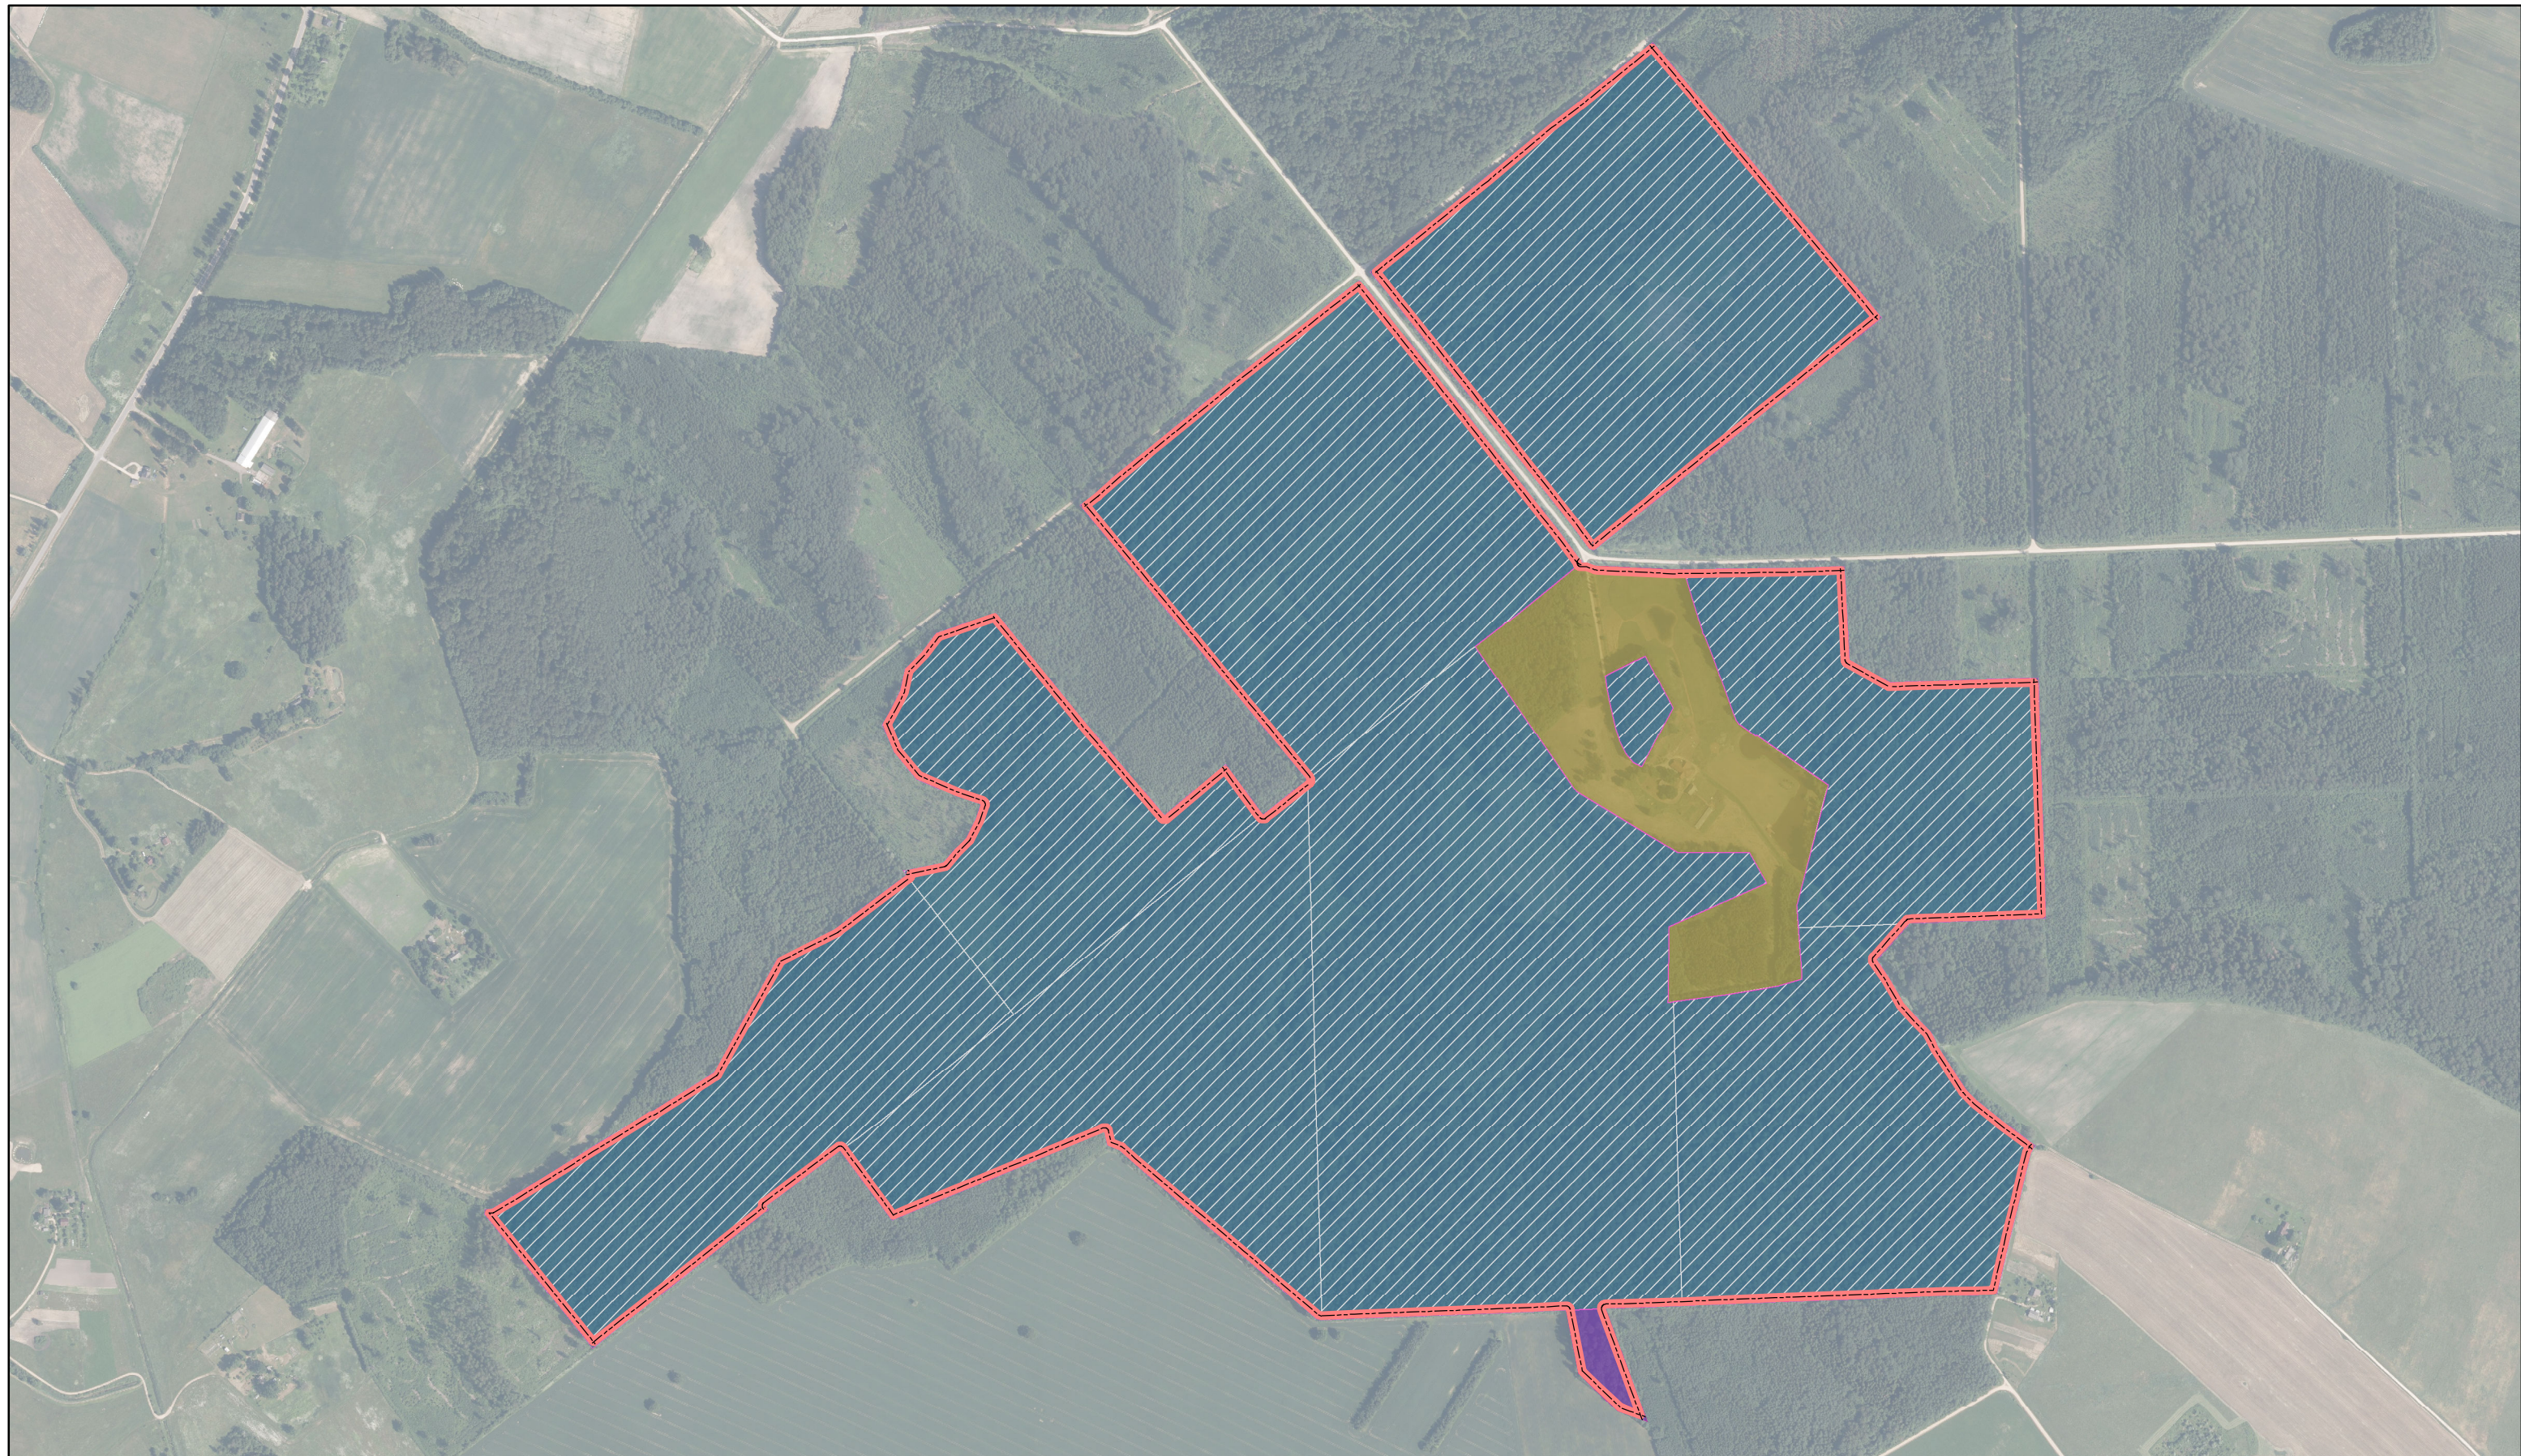

Pilskalnu meži

ID: 284

 Ieteikumi veidojamā ĪADT robežām  Fiziska persona  Juridiska persona  Valsts

 Kadastru robežas

 LVM zemes

Karte sagatavota: 29.12.2022

0 240 480
m