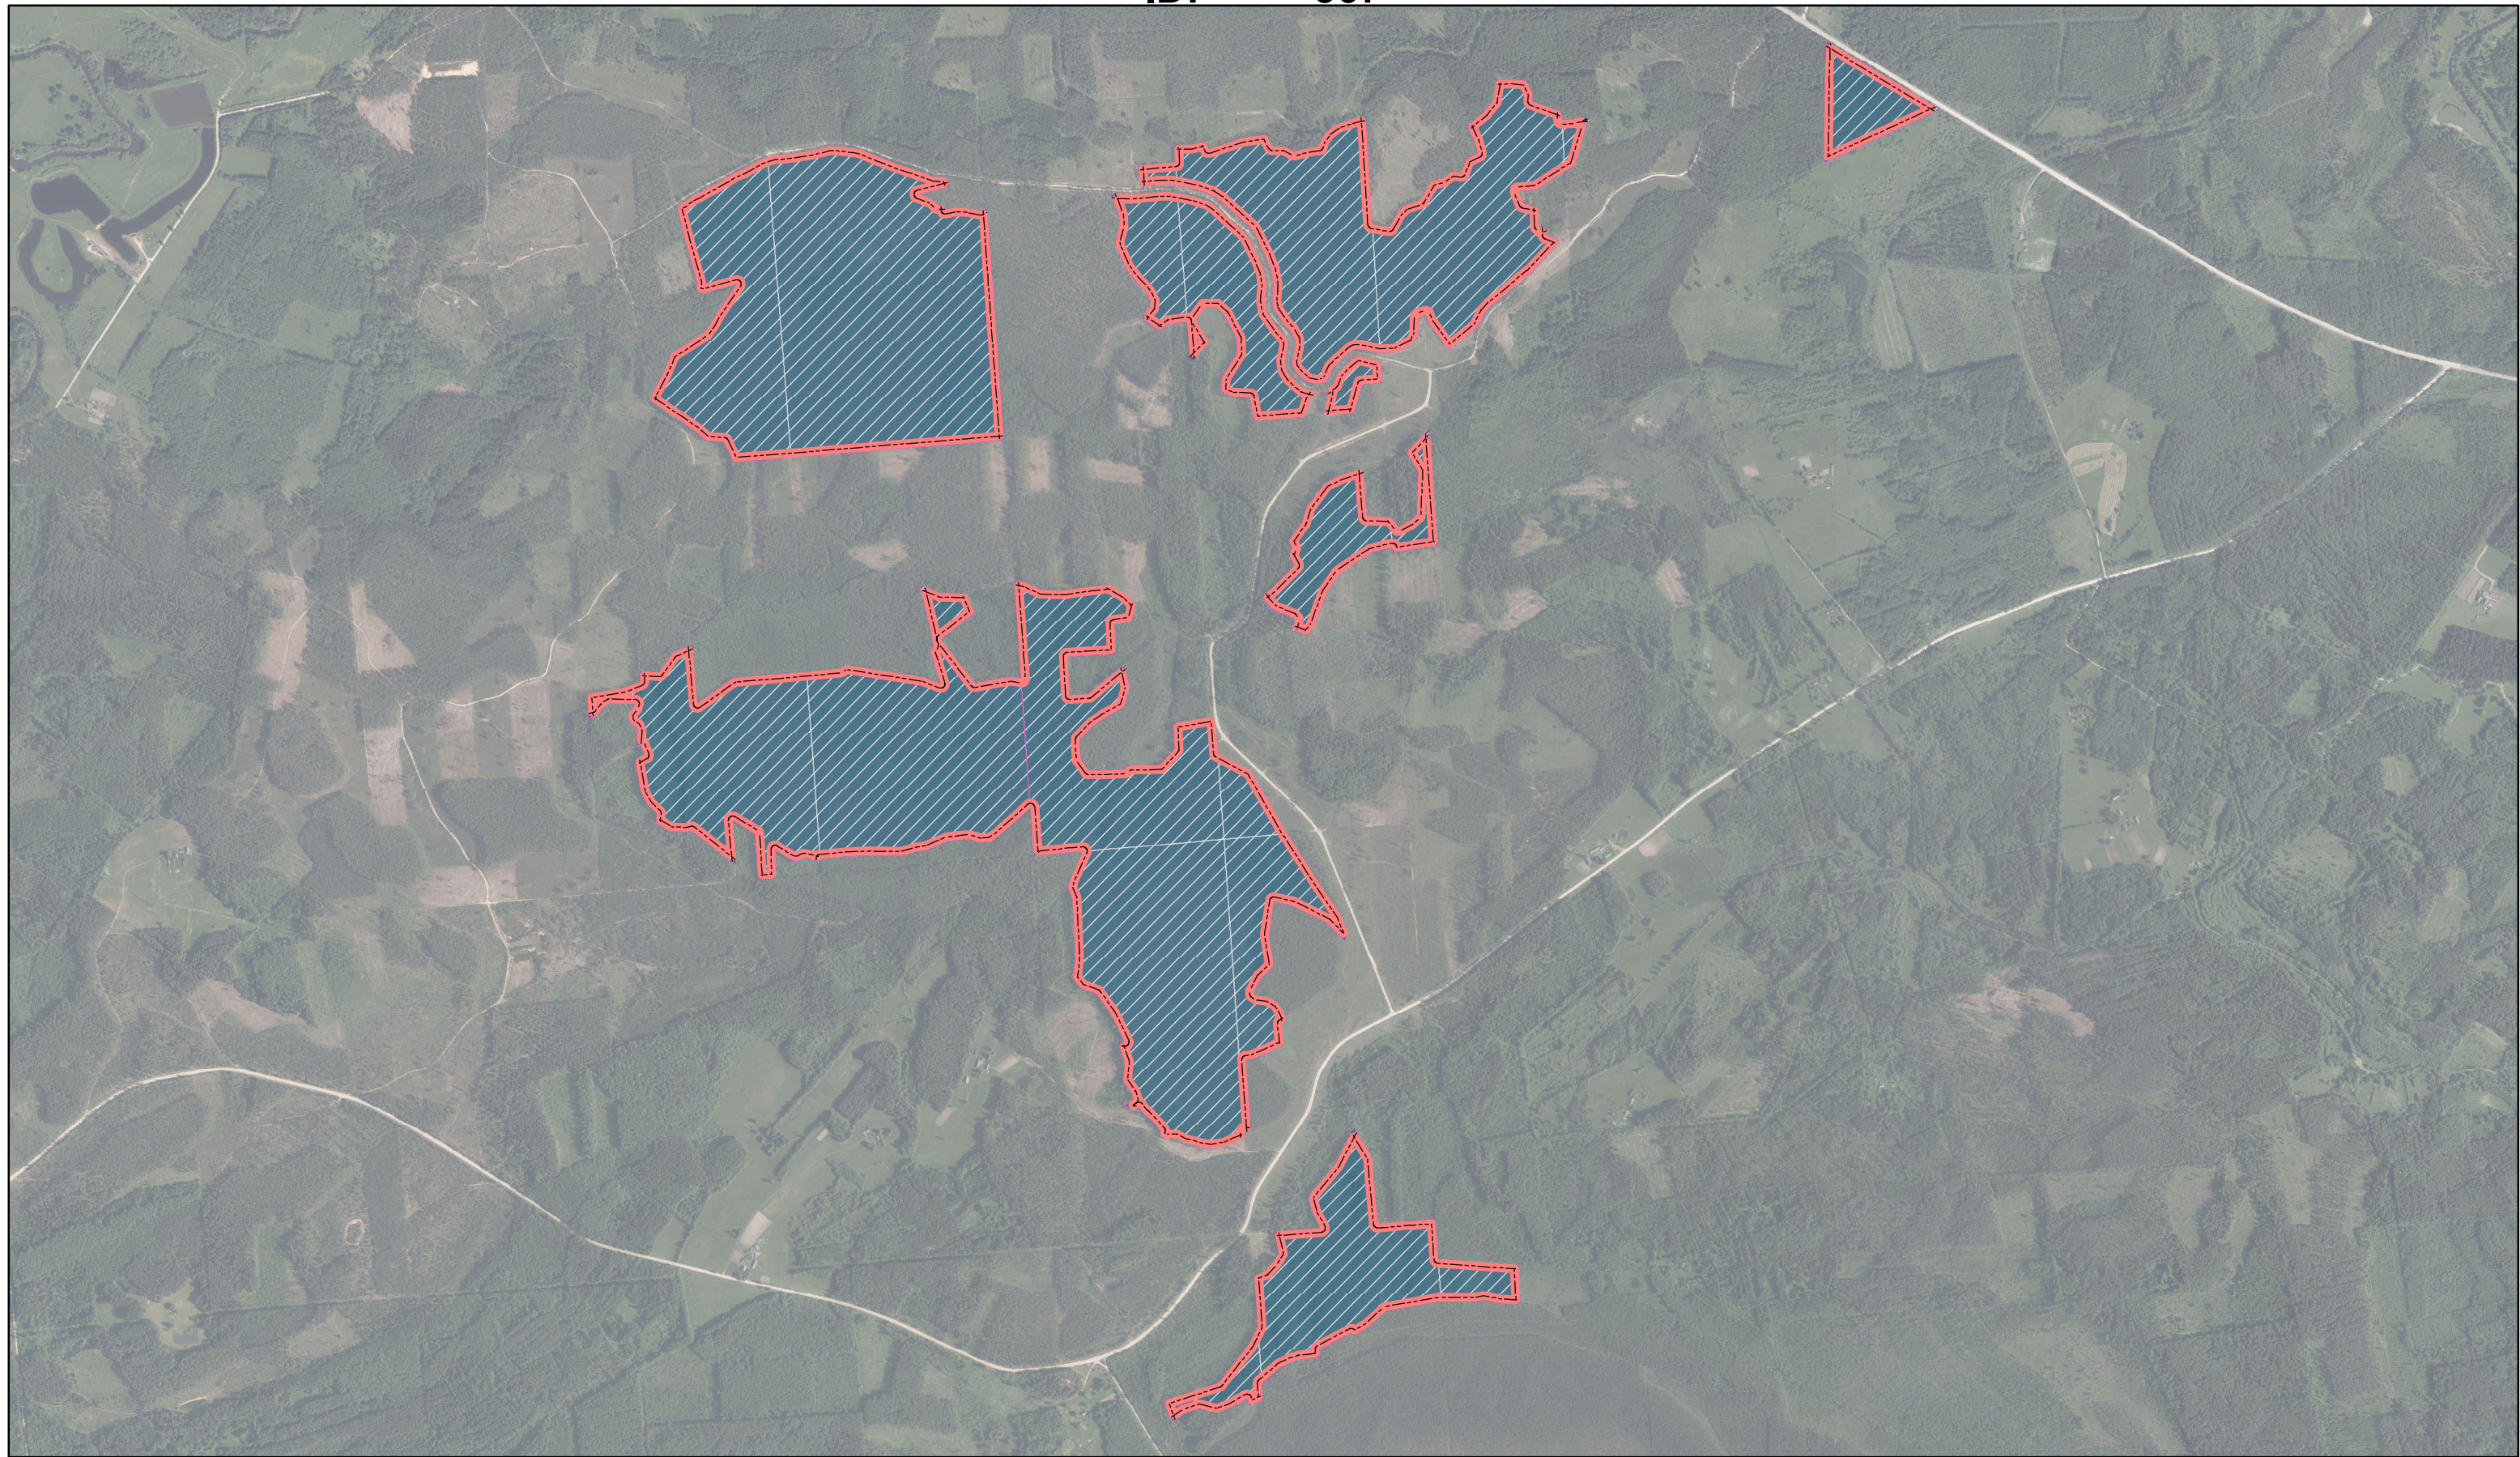

# Pērtupes meži

ID: 367

Ieteikumi veidojamā ĪADT robežām    Juridiska persona    Valsts

LVM zemes

Kadastru robežas

Karte sagatavota: 09.08.2022

0      440      880  
m