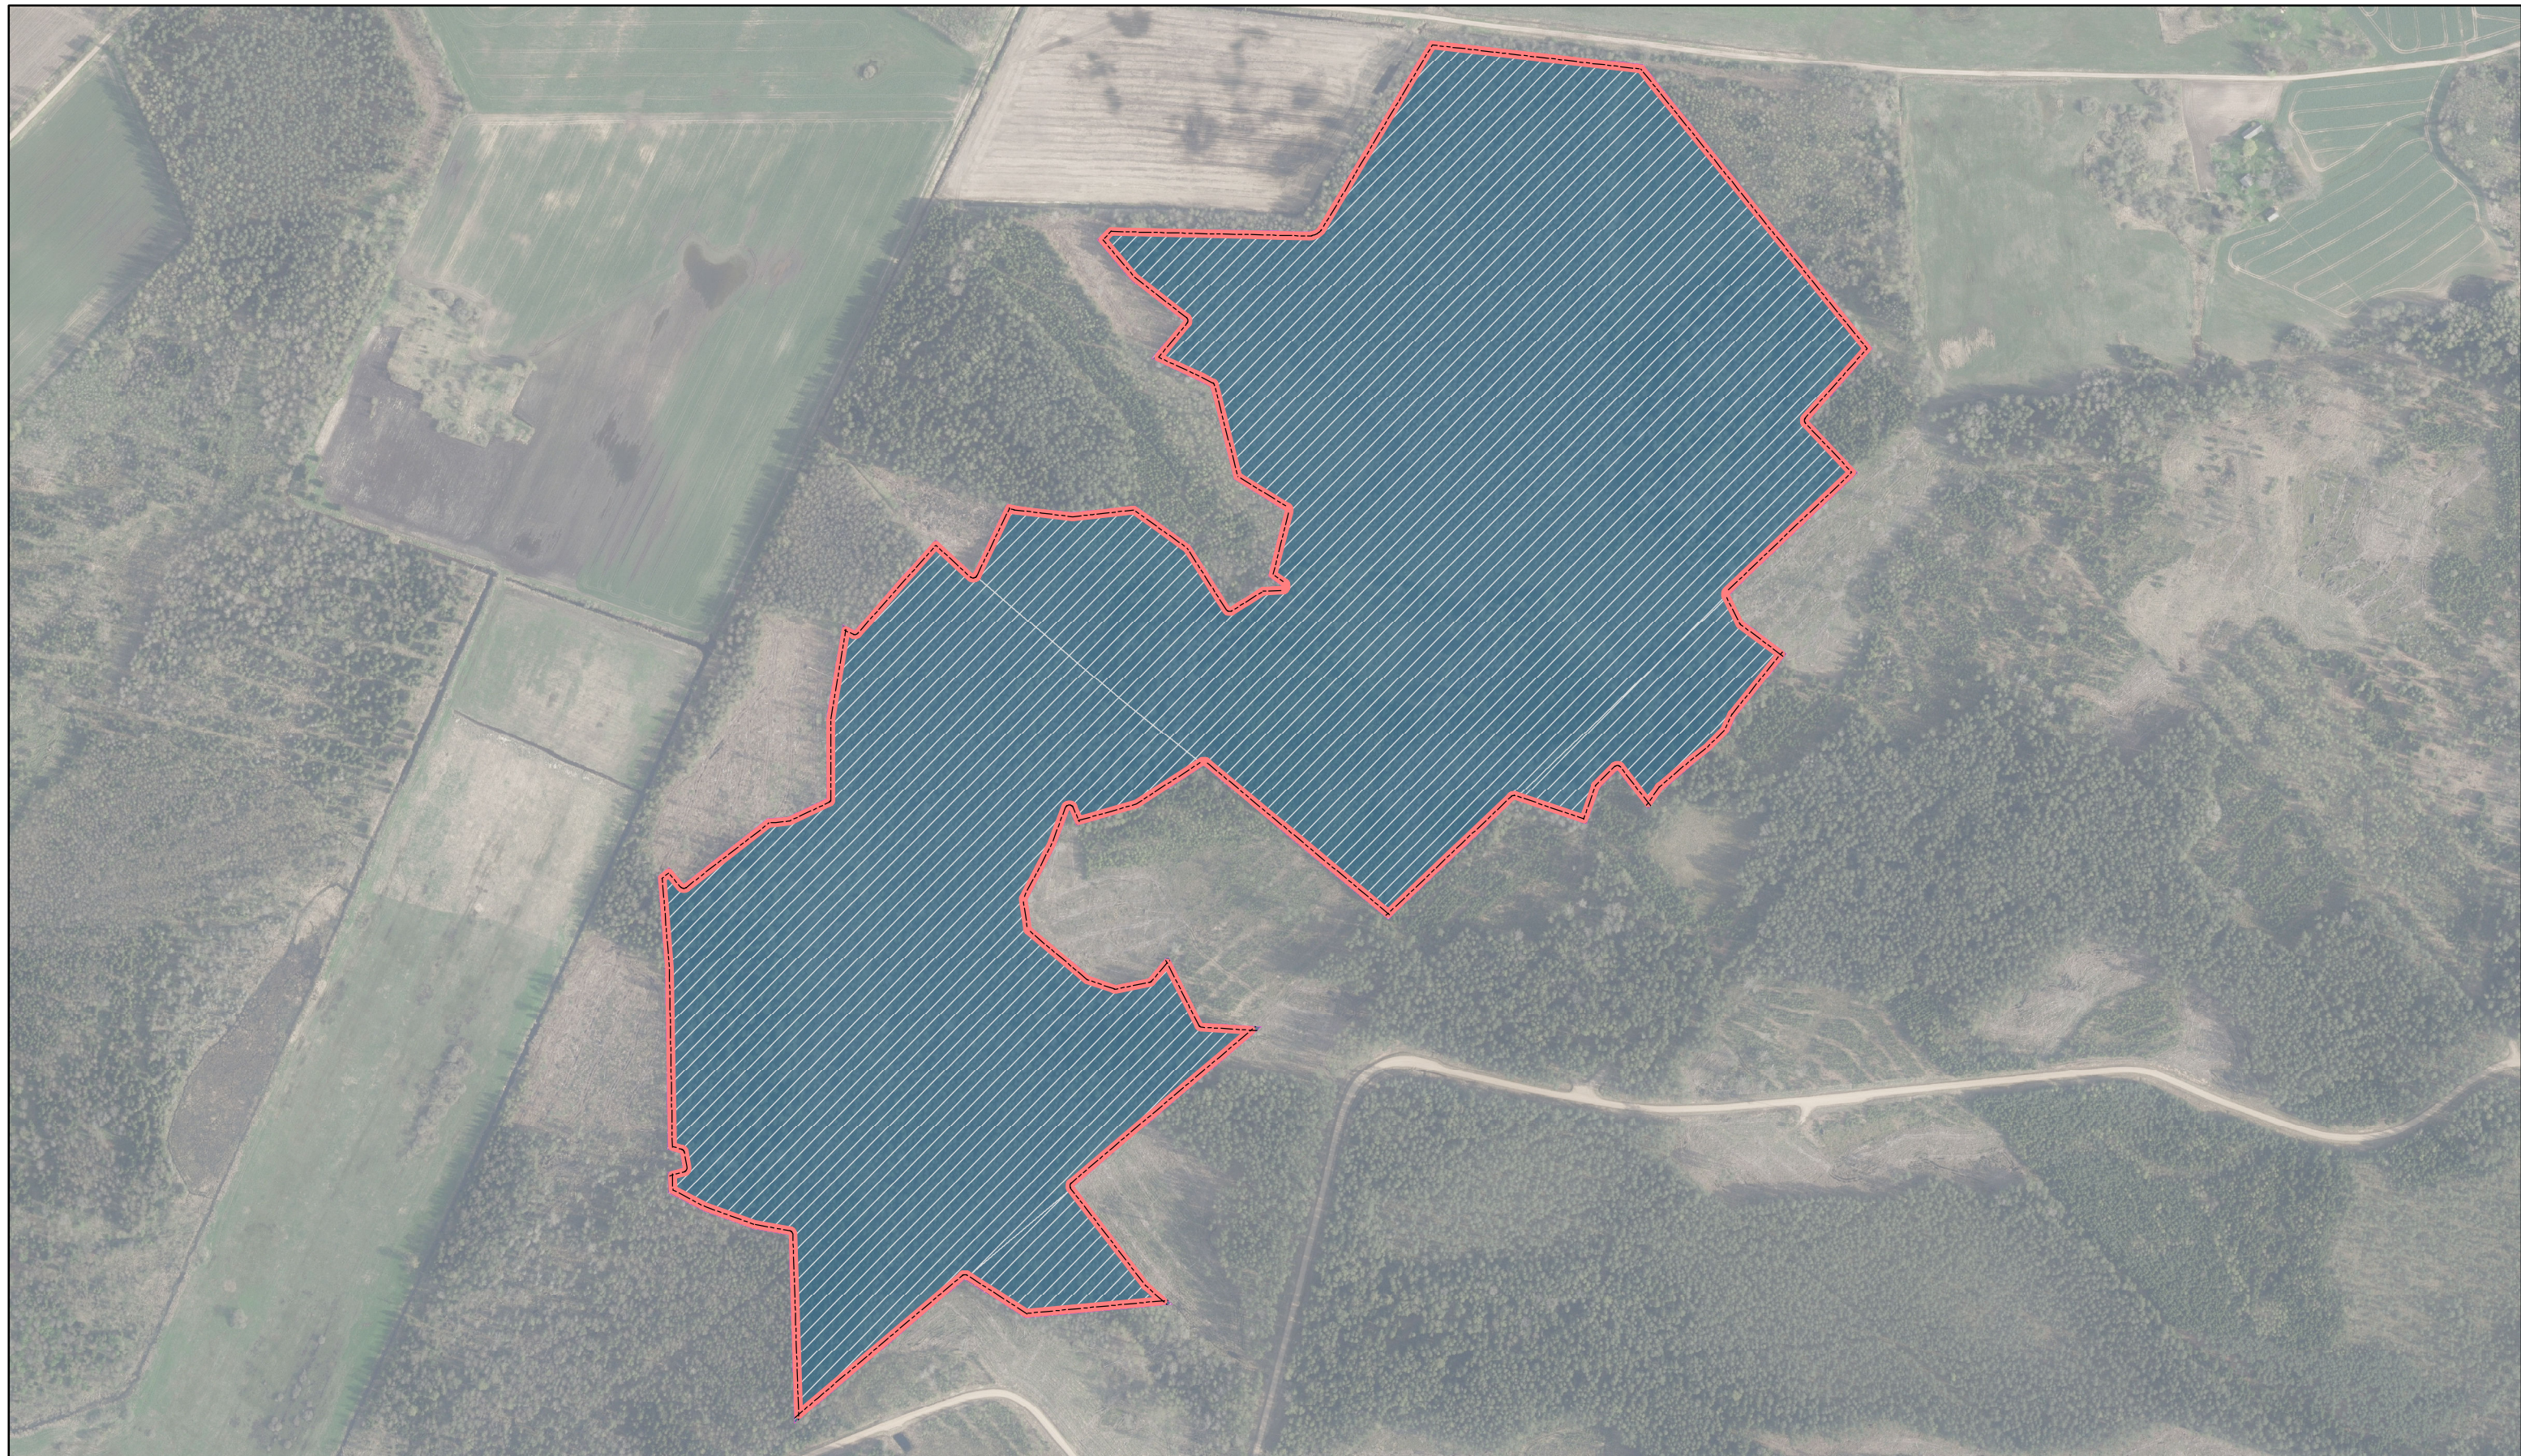

# Pededzes staignāju meži

ID: 403

 Ieteikumi veidojamā ĪADT robežām  Valsts

 Kadastru robežas

 LVM zemes

Karte sagatavota: 25.10.2022

0 140 280  
m