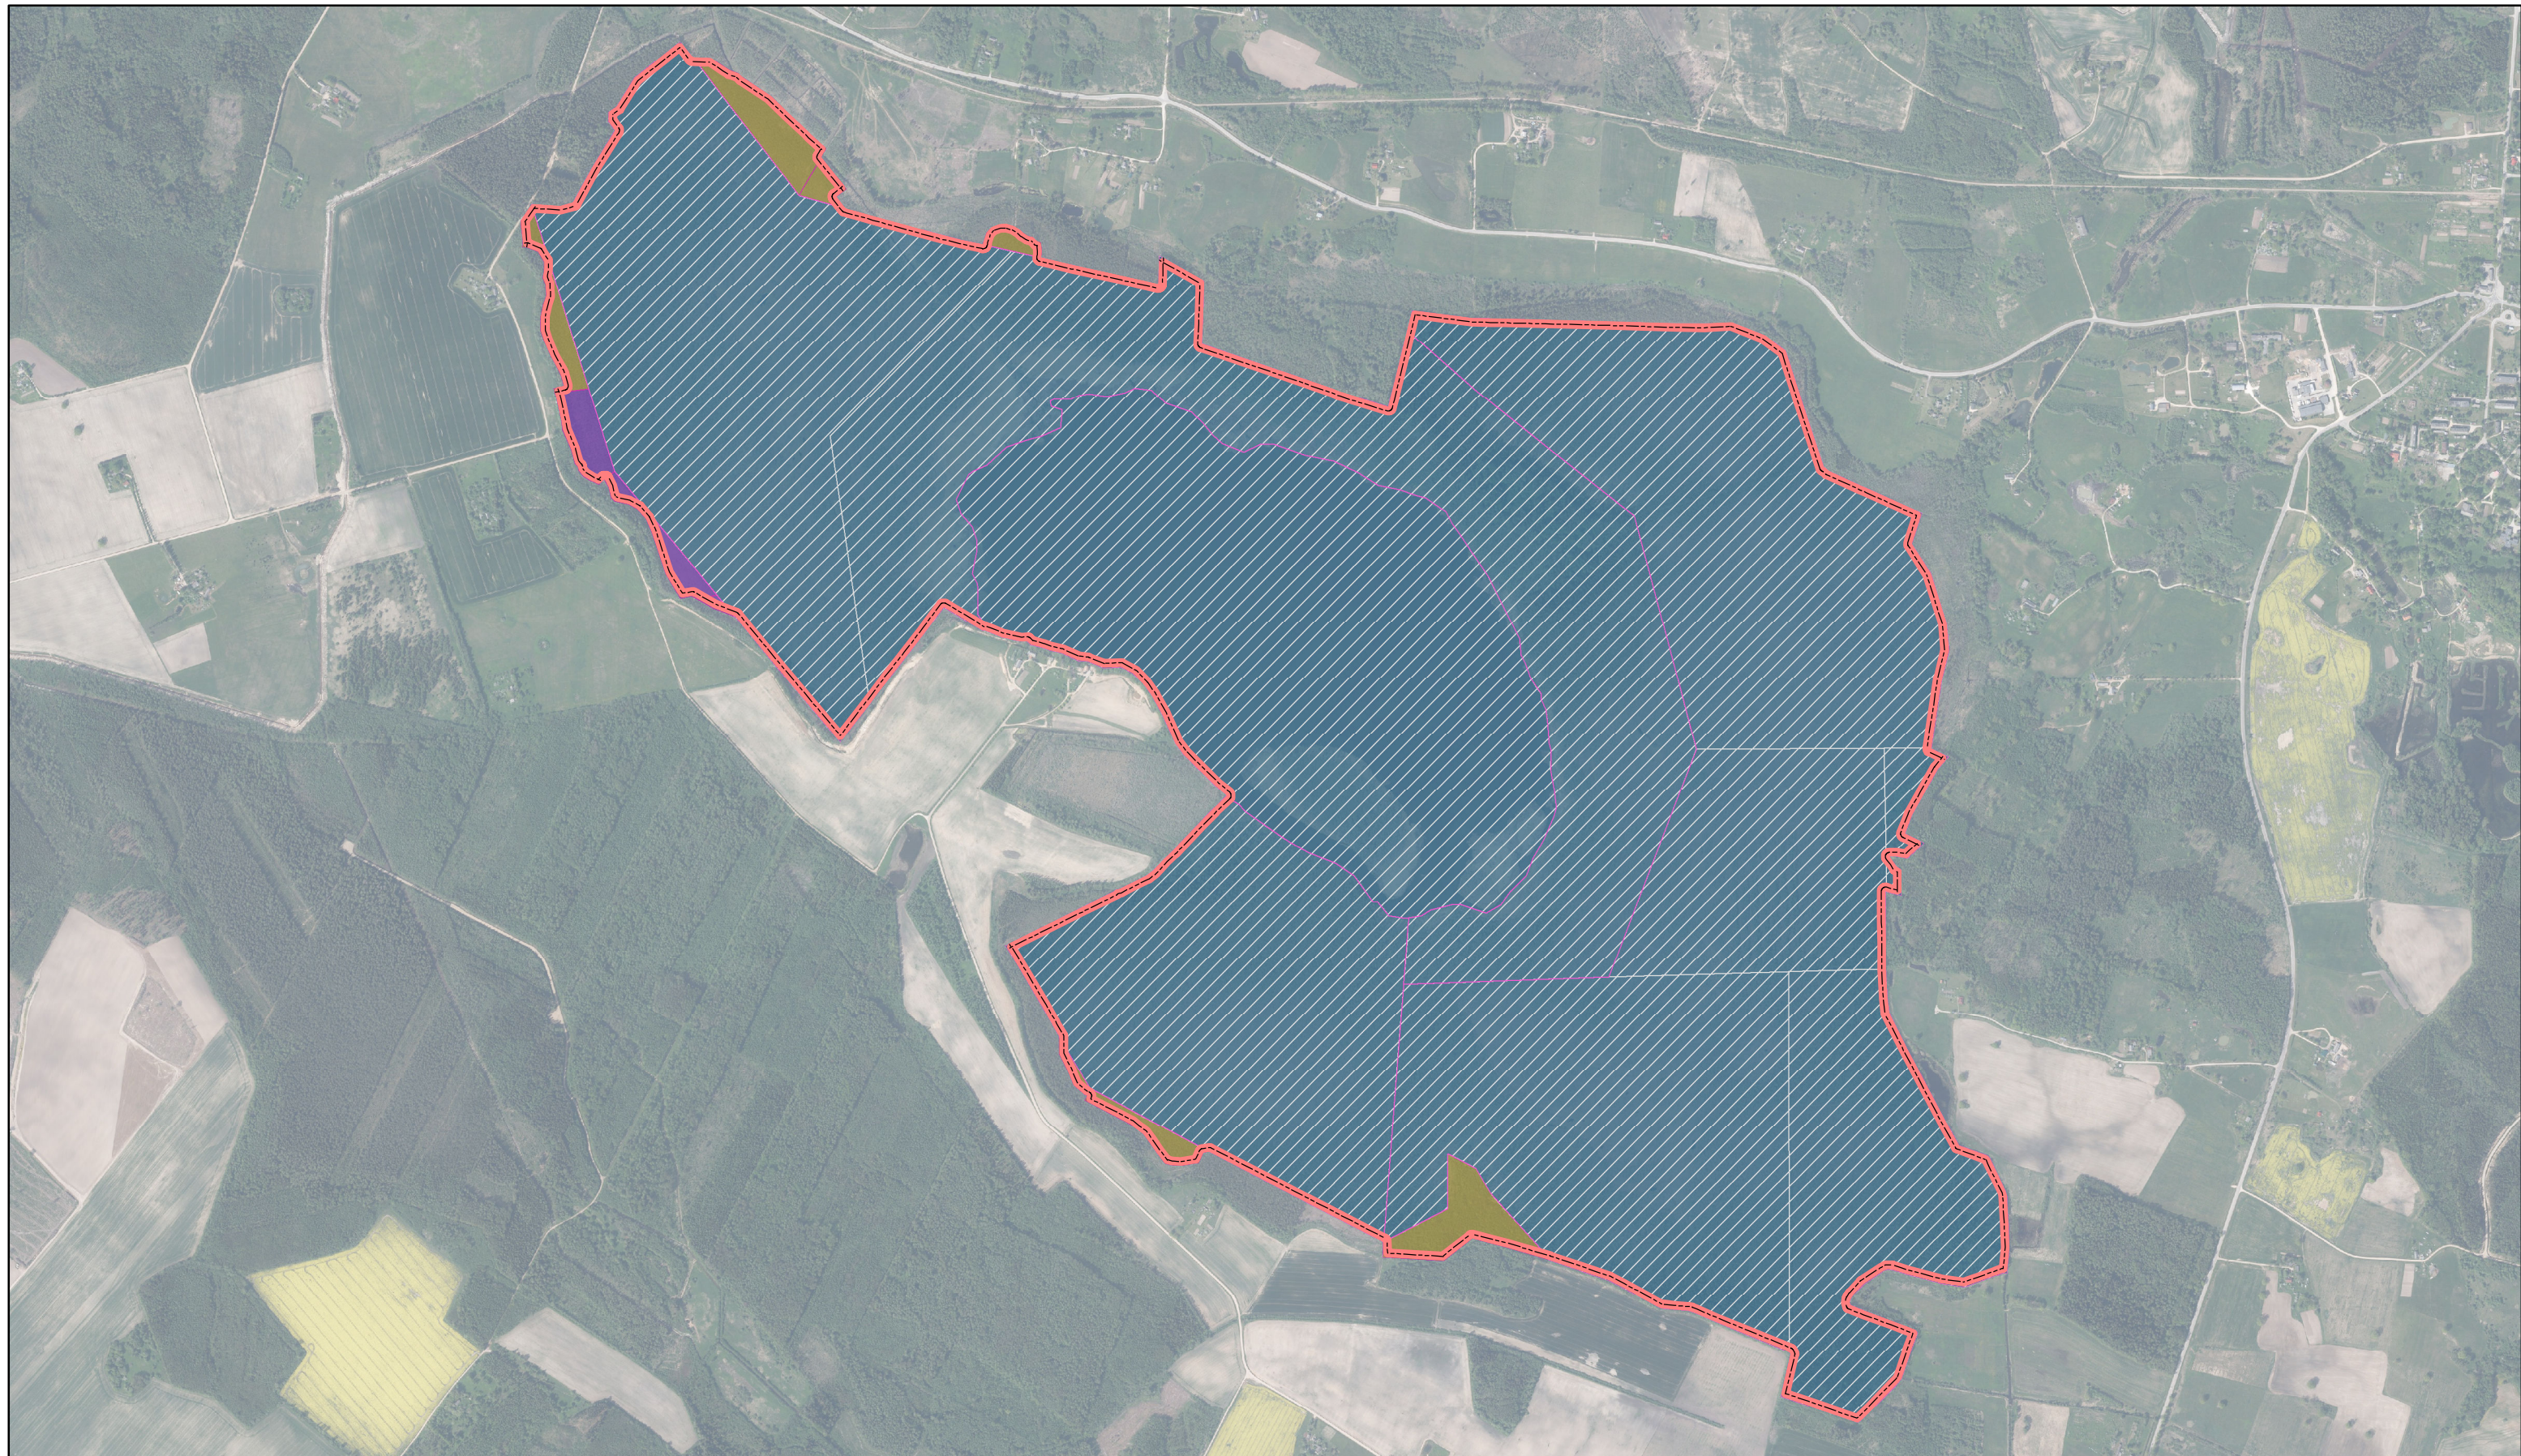

Pečora ezera meži

ID: 320

-  Ieteikumi veidojamā ĪADT robežām
-  Fiziska persona
-  Juridiska persona
-  Pašvaldība
-  Kadastru robežas
-  Valsts
-  LVM zemes

Karte sagatavota: 29.12.2022