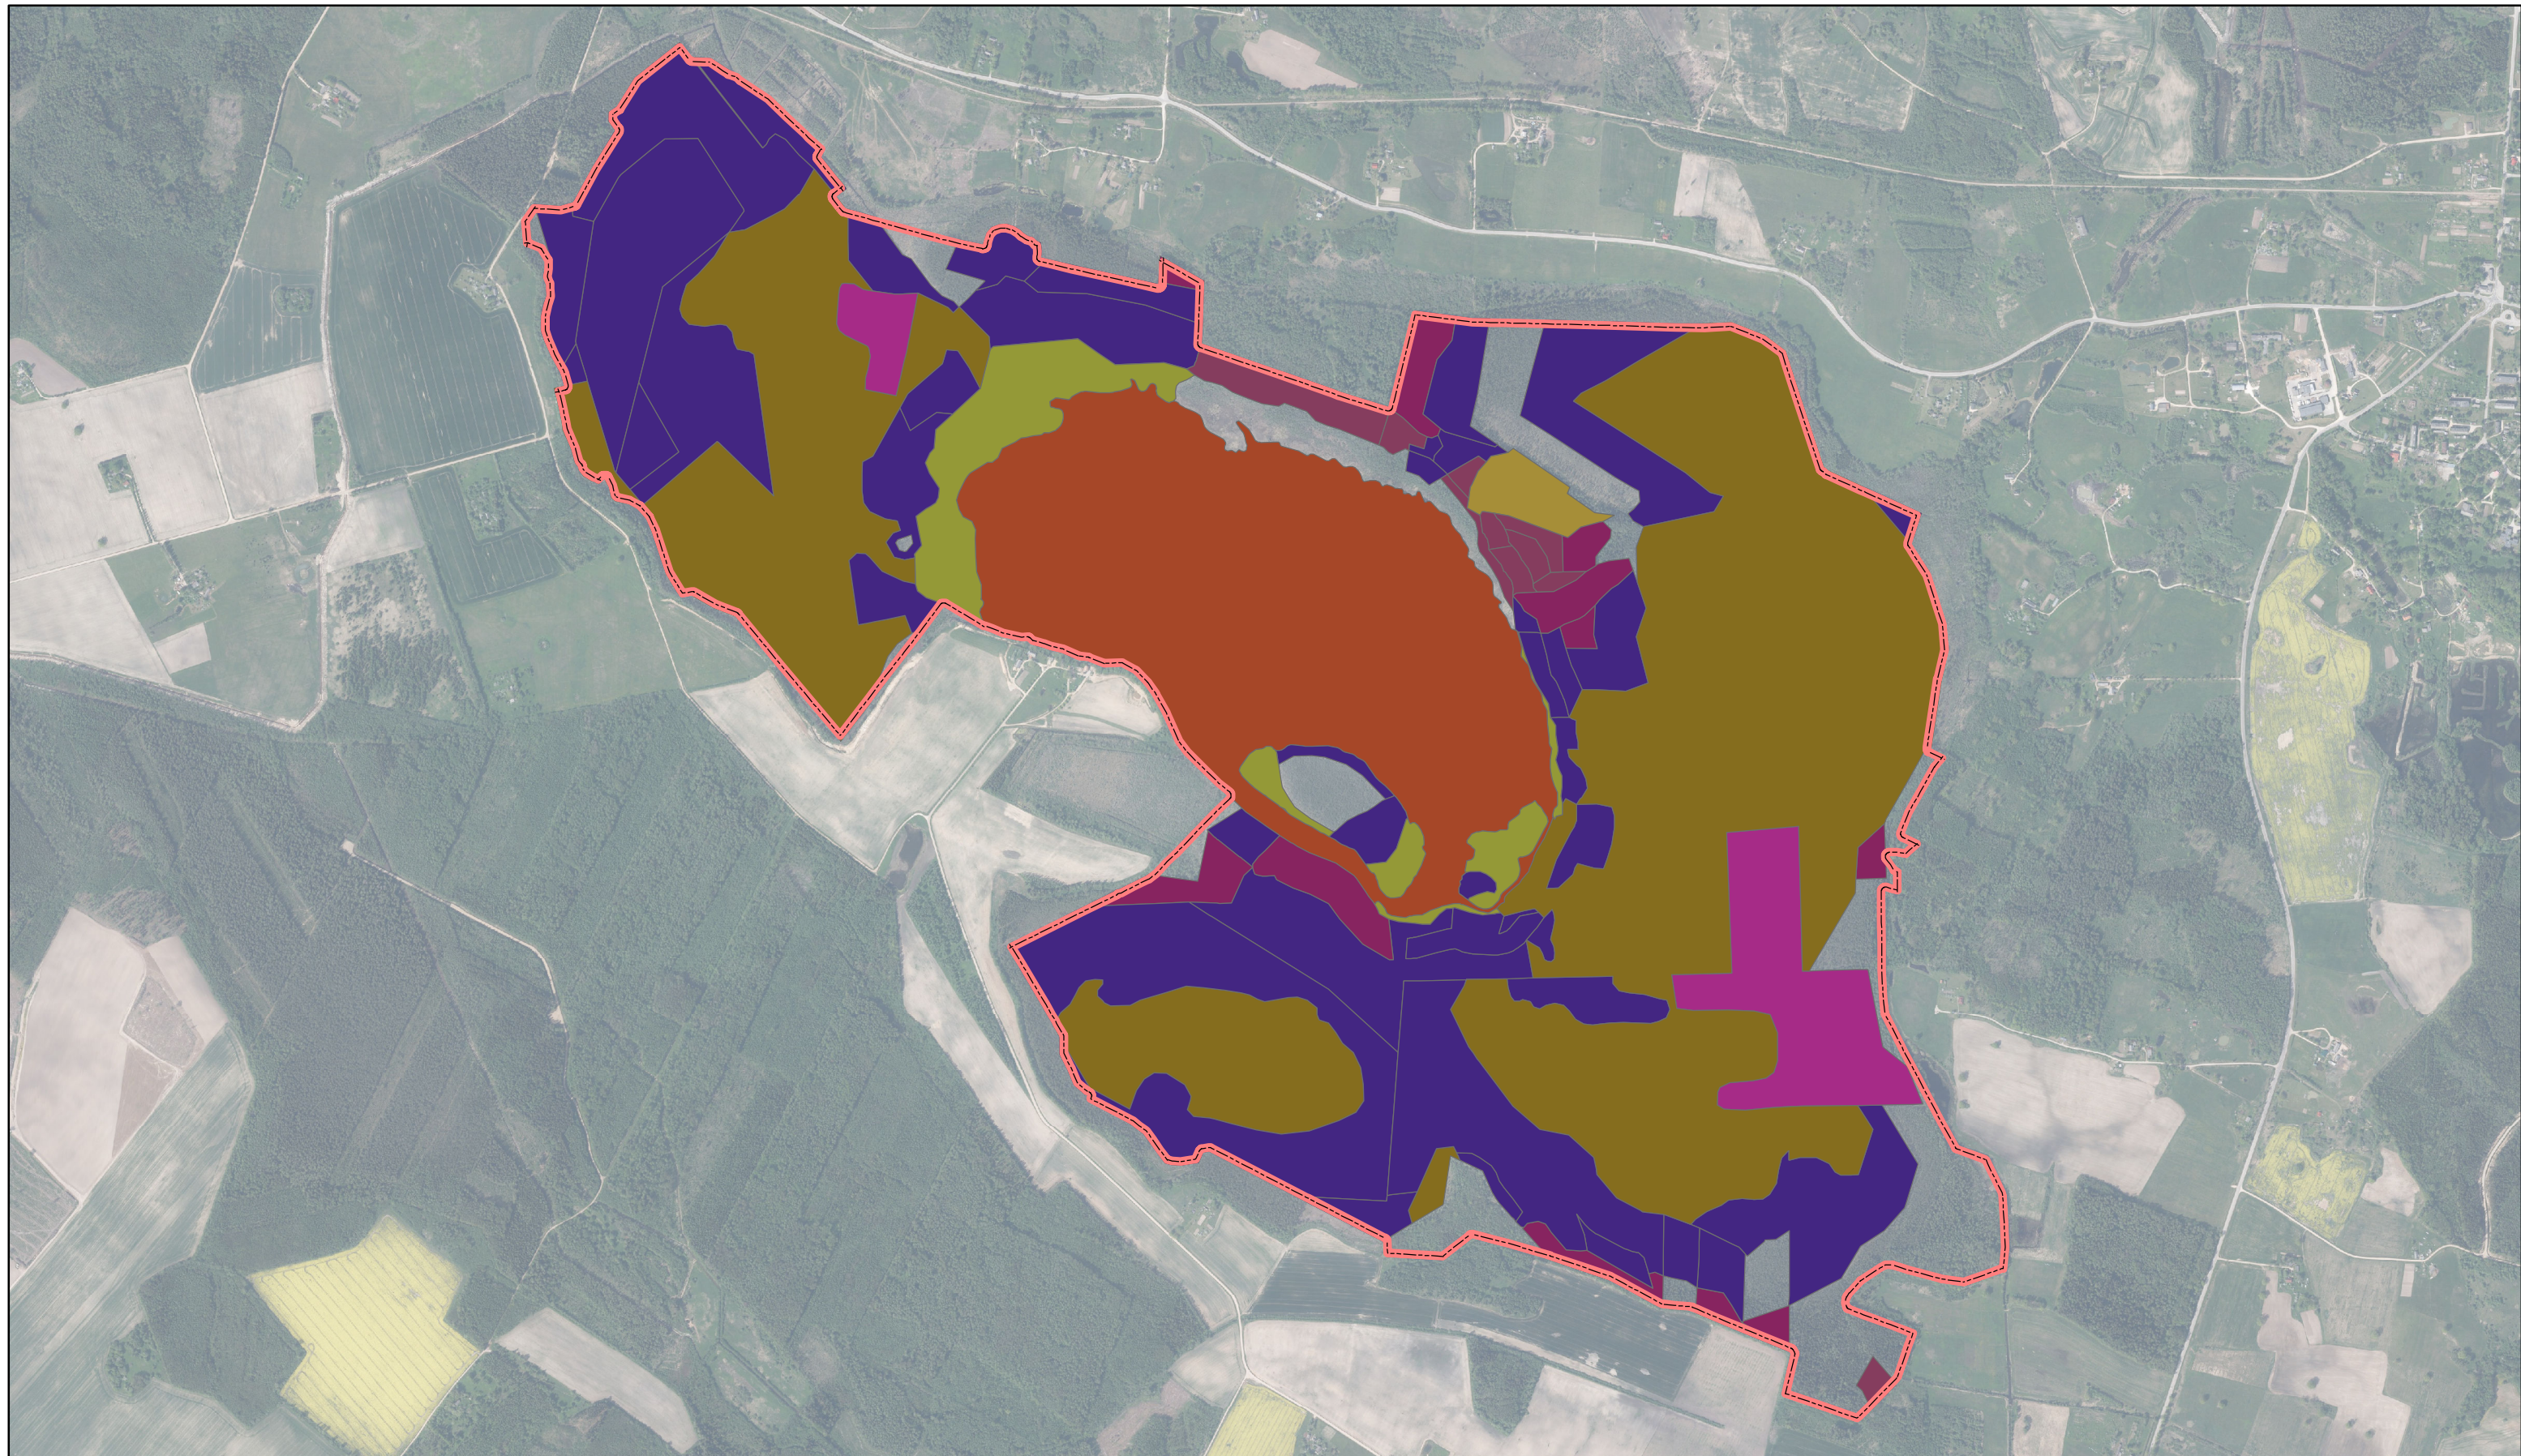

Pečora ezera meži

ID: 320

Karte sagatavota: 29.12.2022