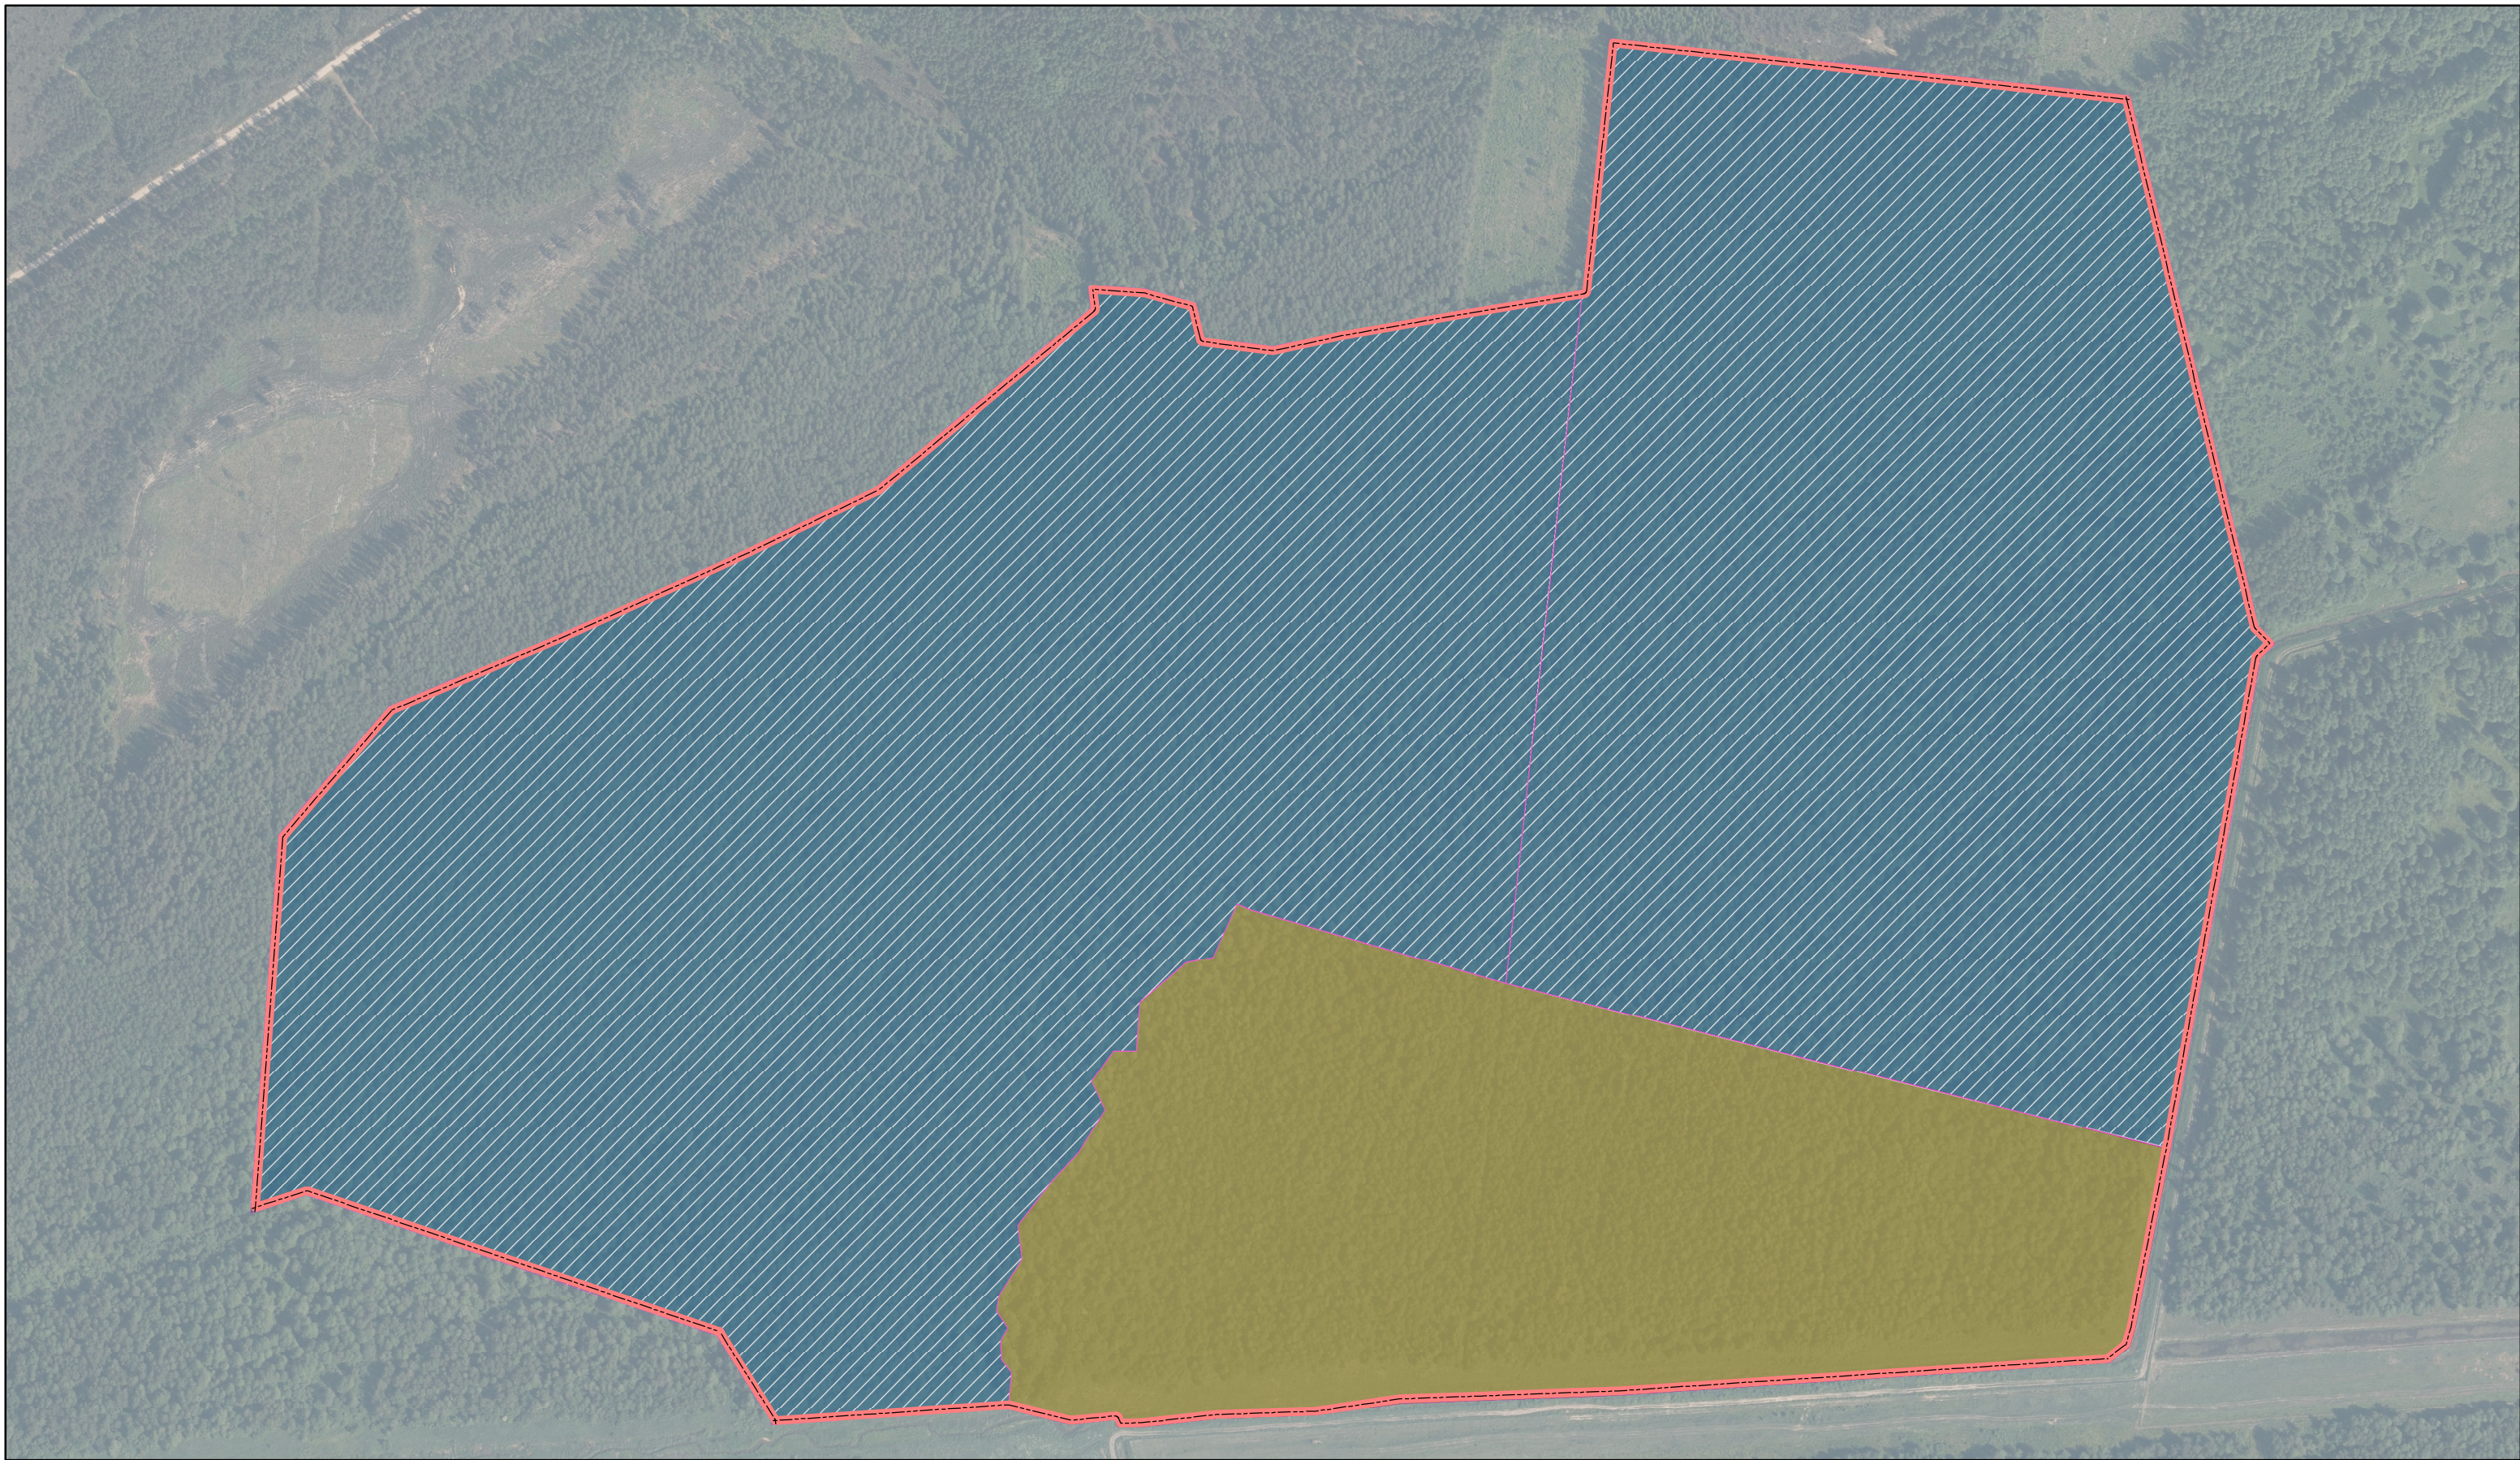

# Ostupes meži

ID: 500

 Ieteikumi veidojamā ĪADT robežām  Fiziska persona  Valsts

 LVM zemes

 Kadastru robežas

Karte sagatavota: 29.08.2022