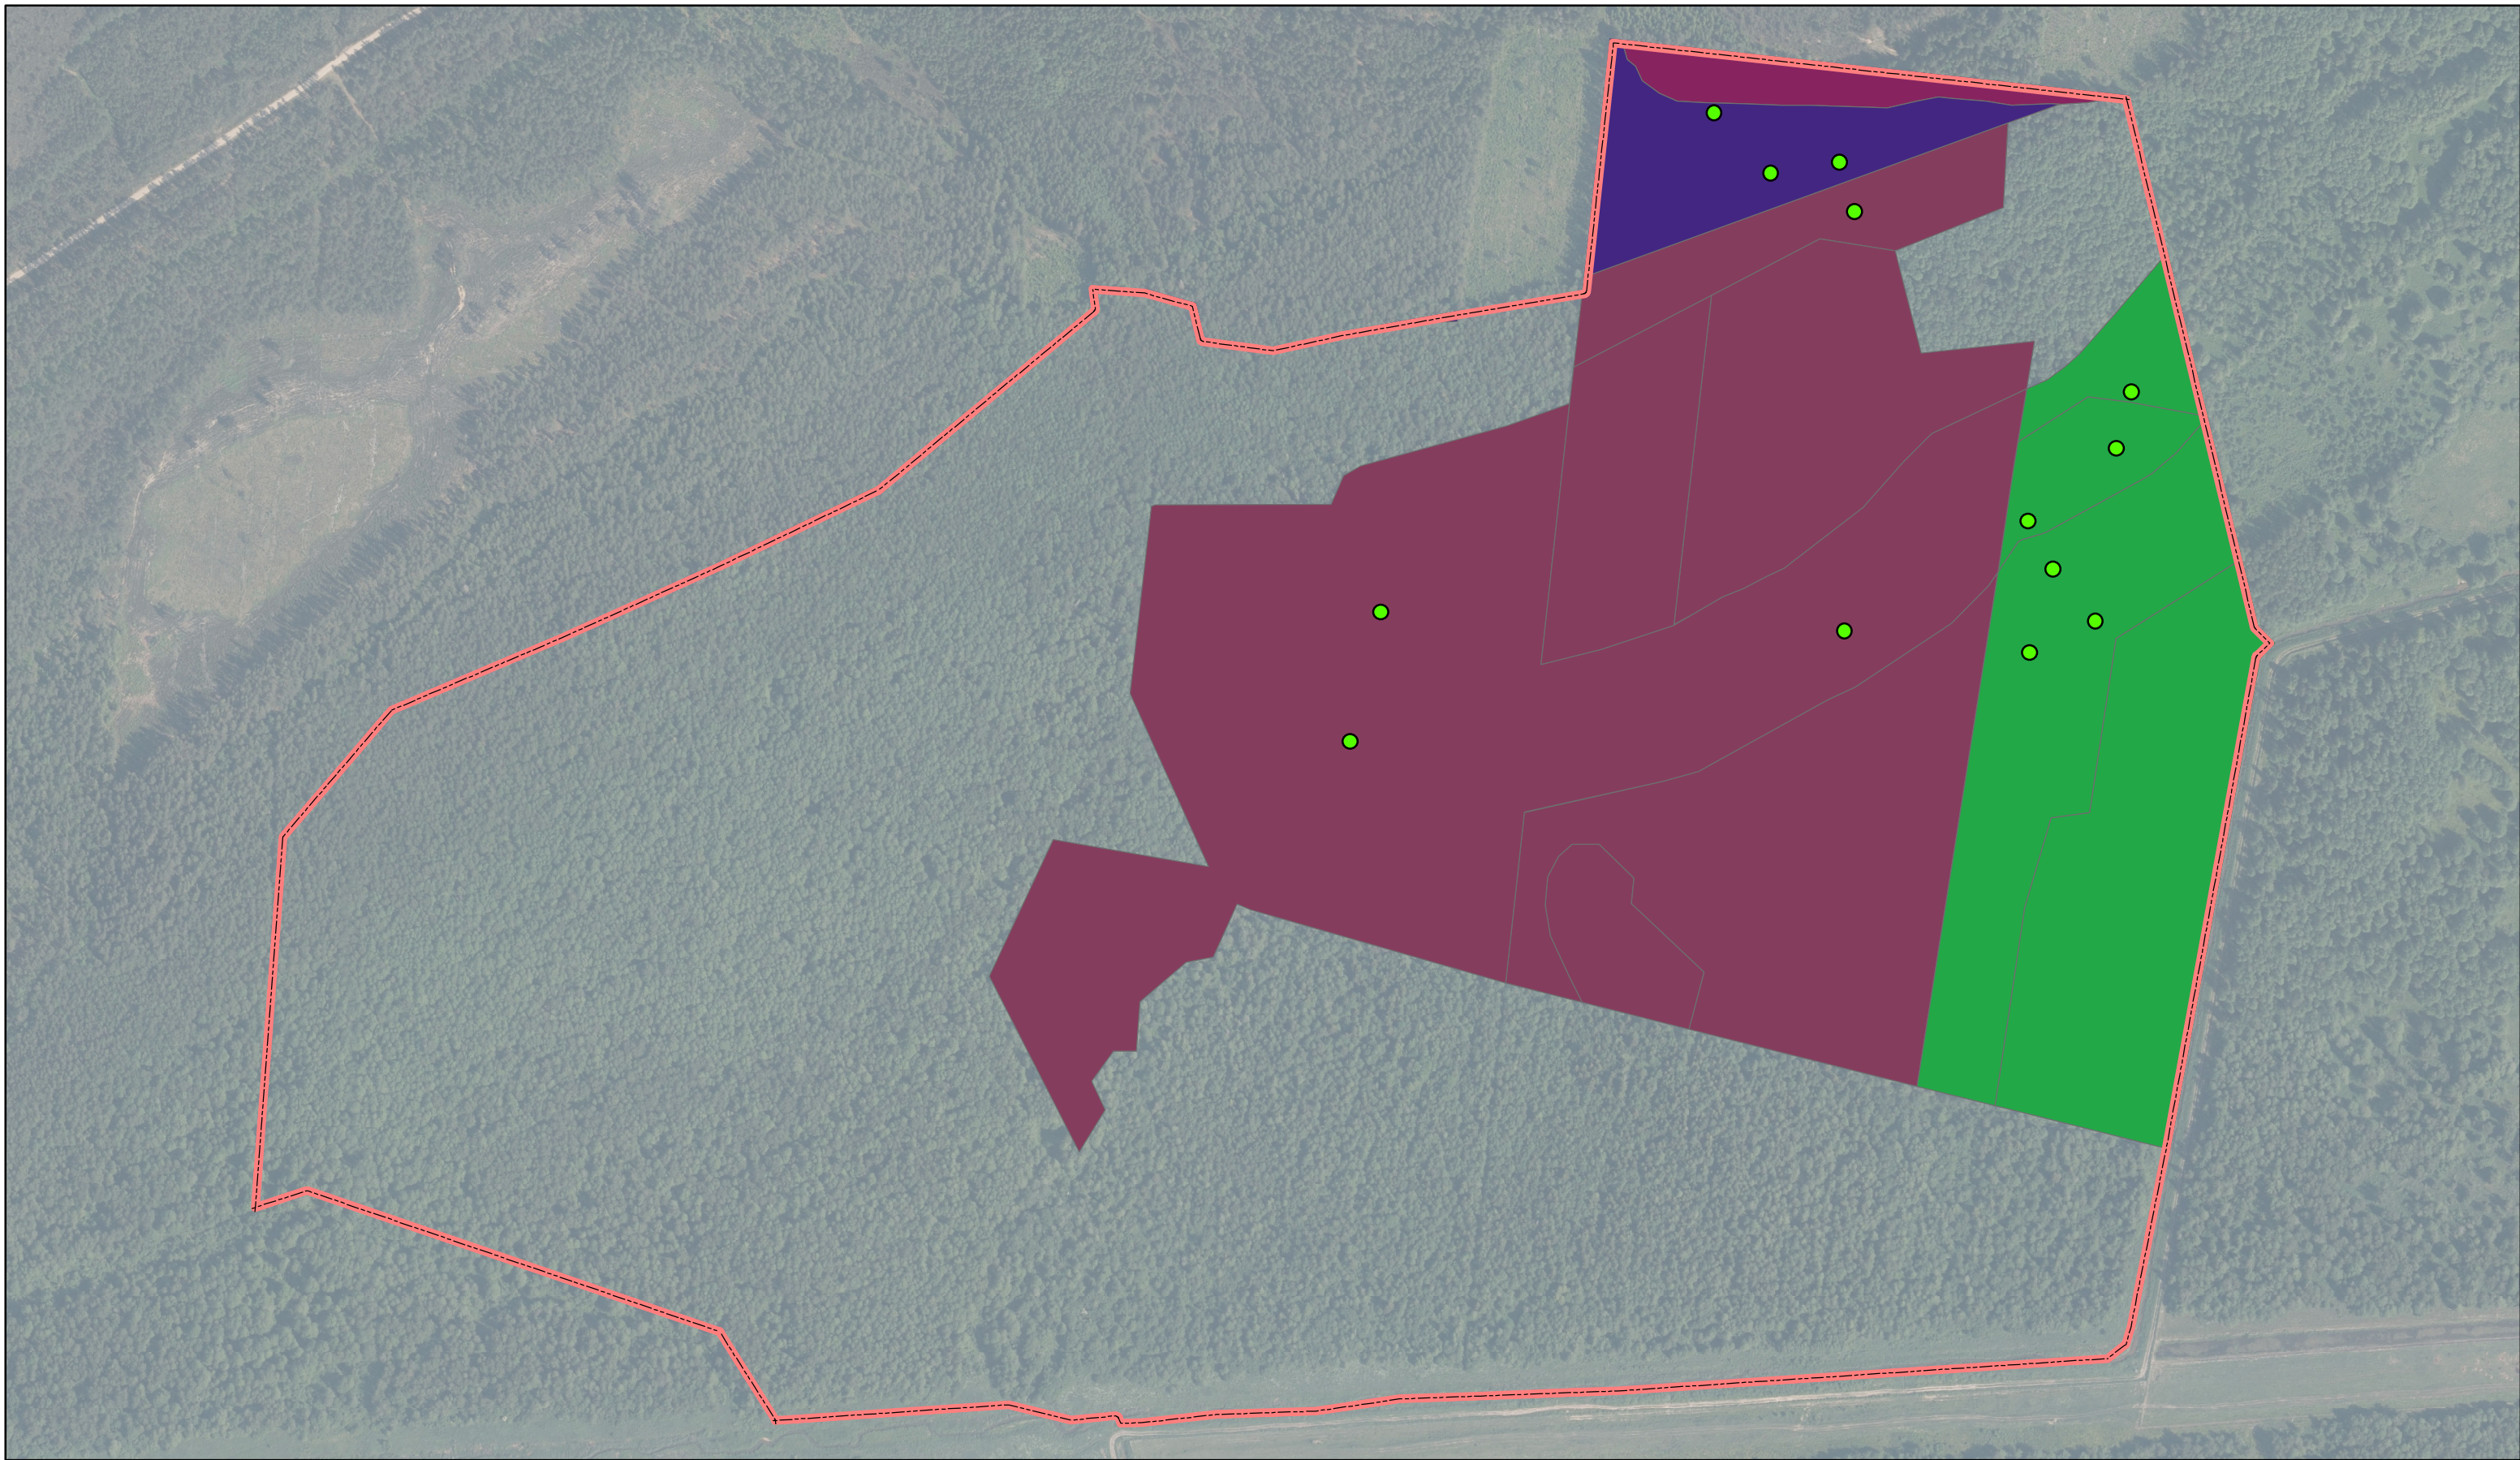

Ostupes meži

ID: 500

 Ieteikumi veidojamā ĪADT robežām  Citas nozīmīgas sugas  9010*  9080*  91D0*  91E0*

Karte sagatavota: 29.08.2022

0 120 240
m