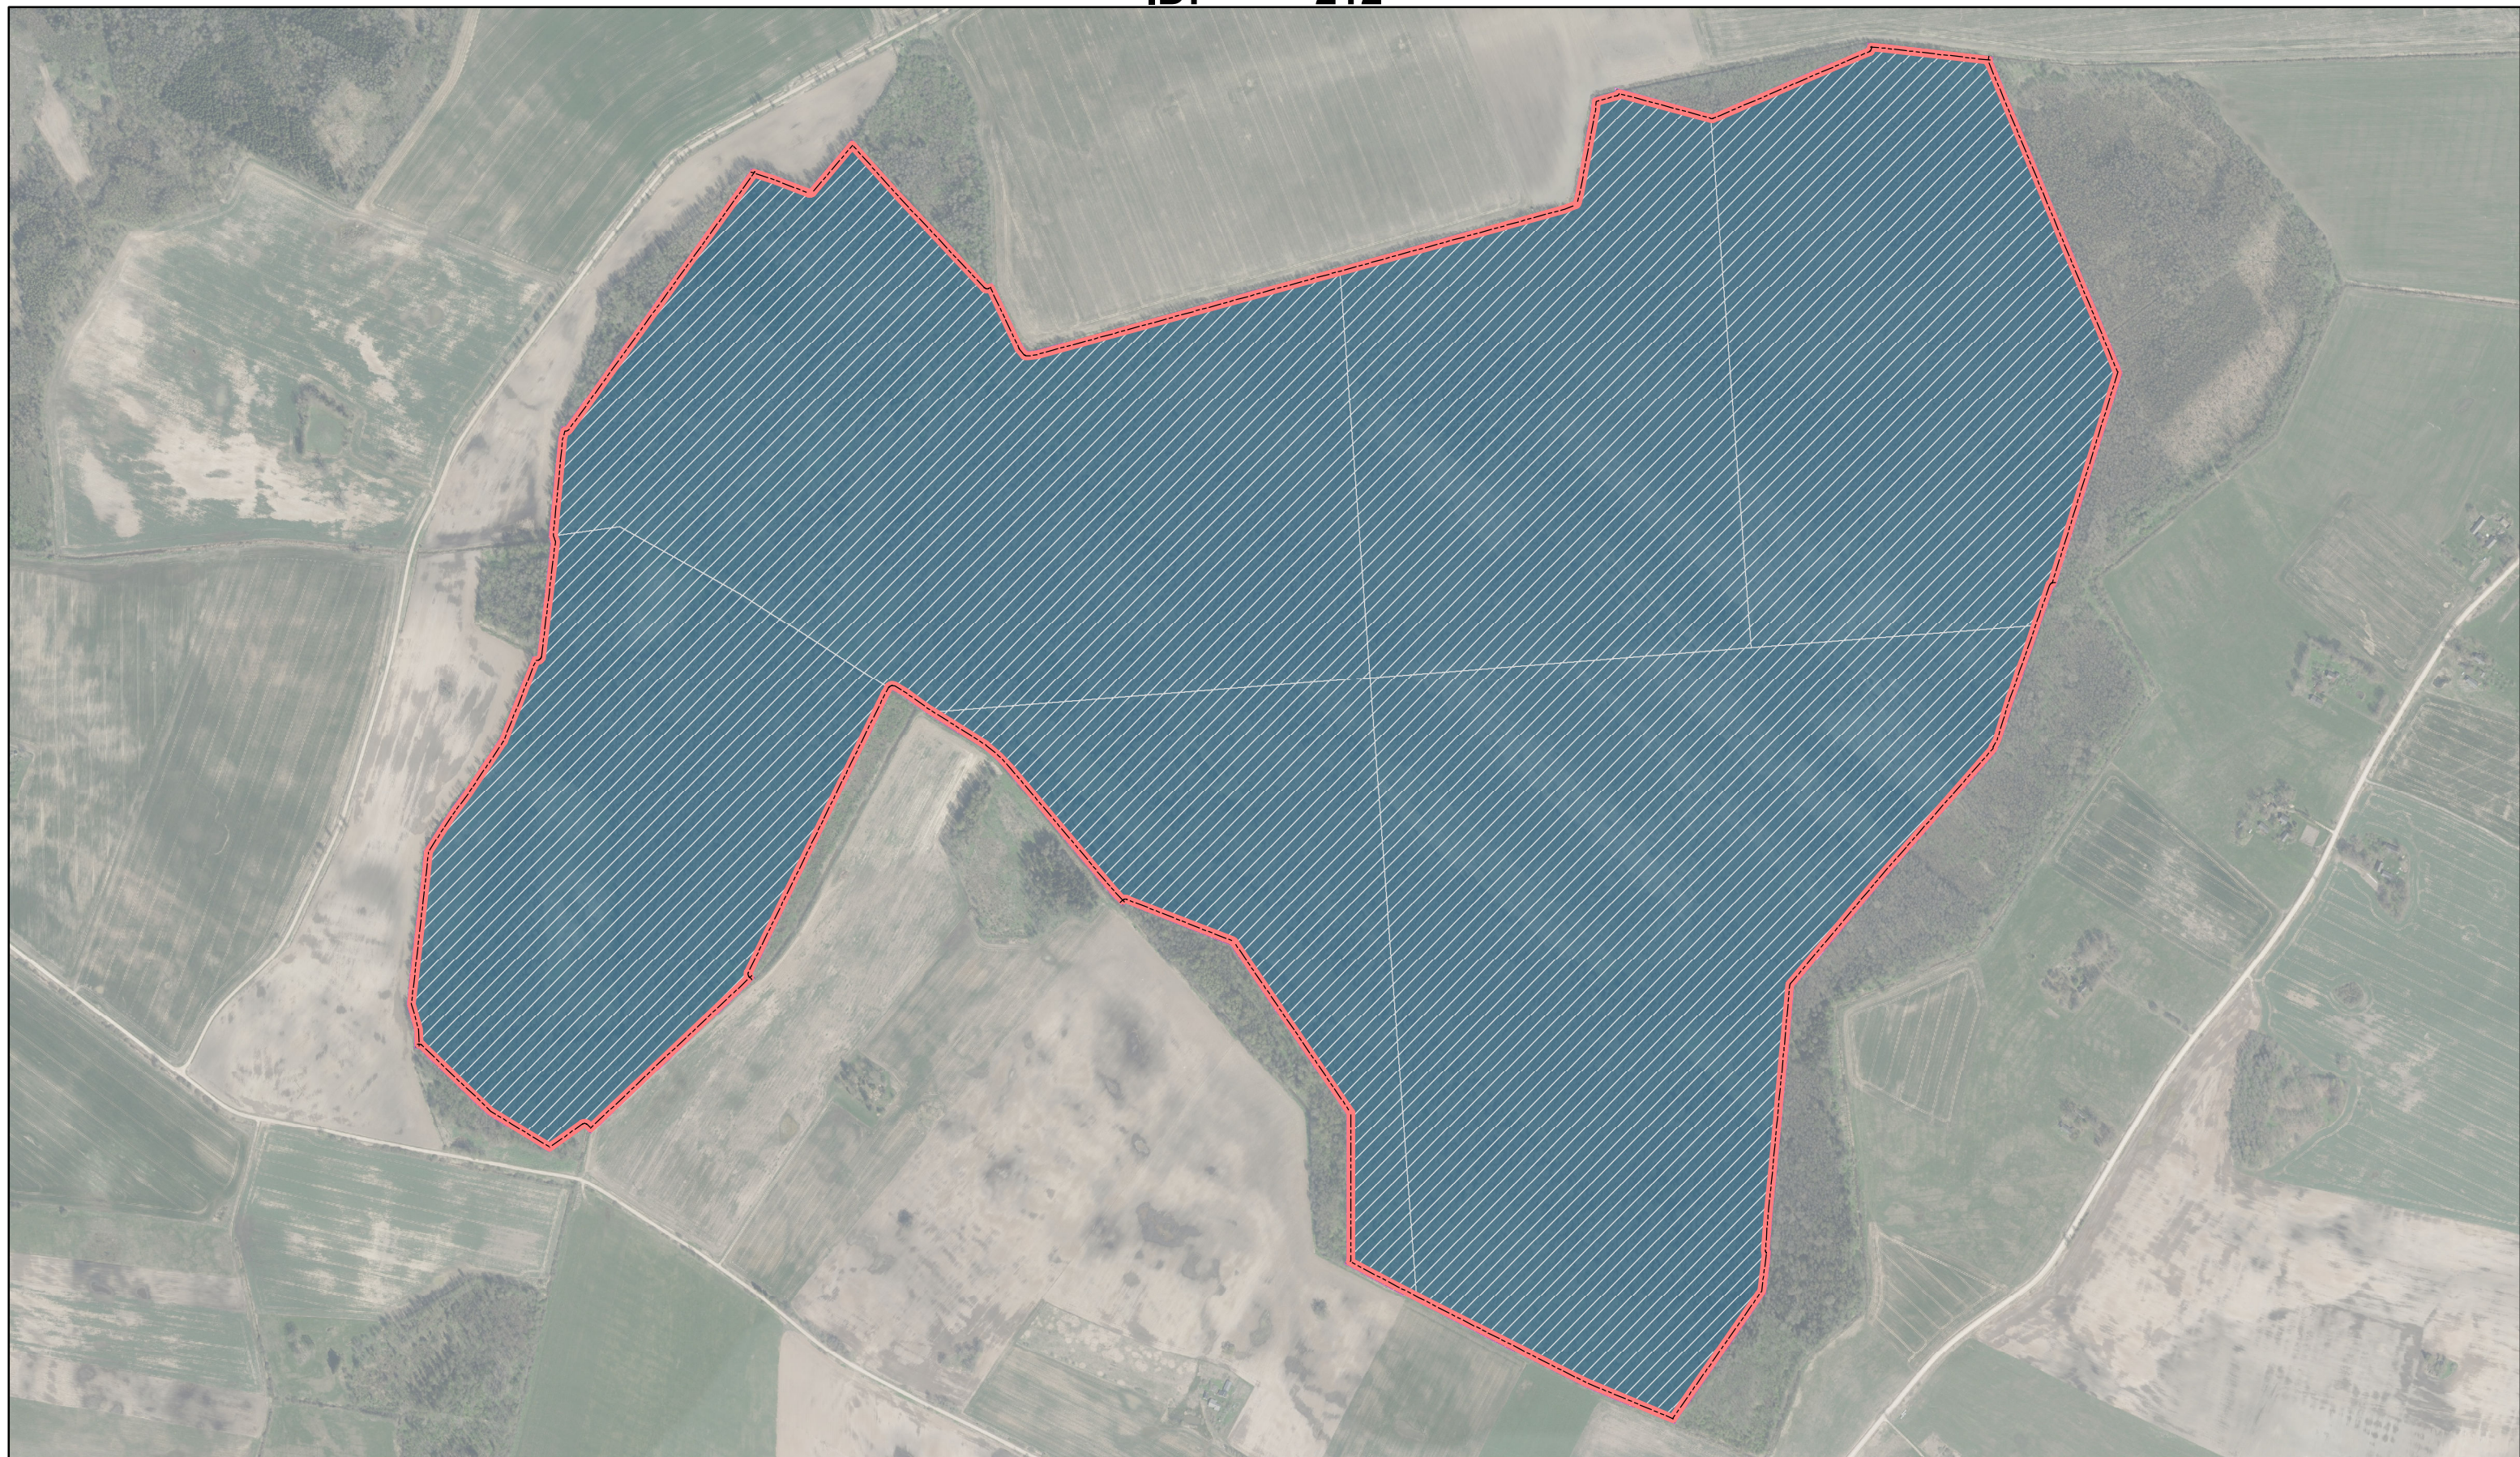

Murmastienes staignāju meži

ID: 212

 Ieteikumi veidojamā ĪADT robežām  Fiziska persona  Valsts

 LVM zemes

 Kadastru robežas

Karte sagatavota: 09.08.2022

0 225 450
m