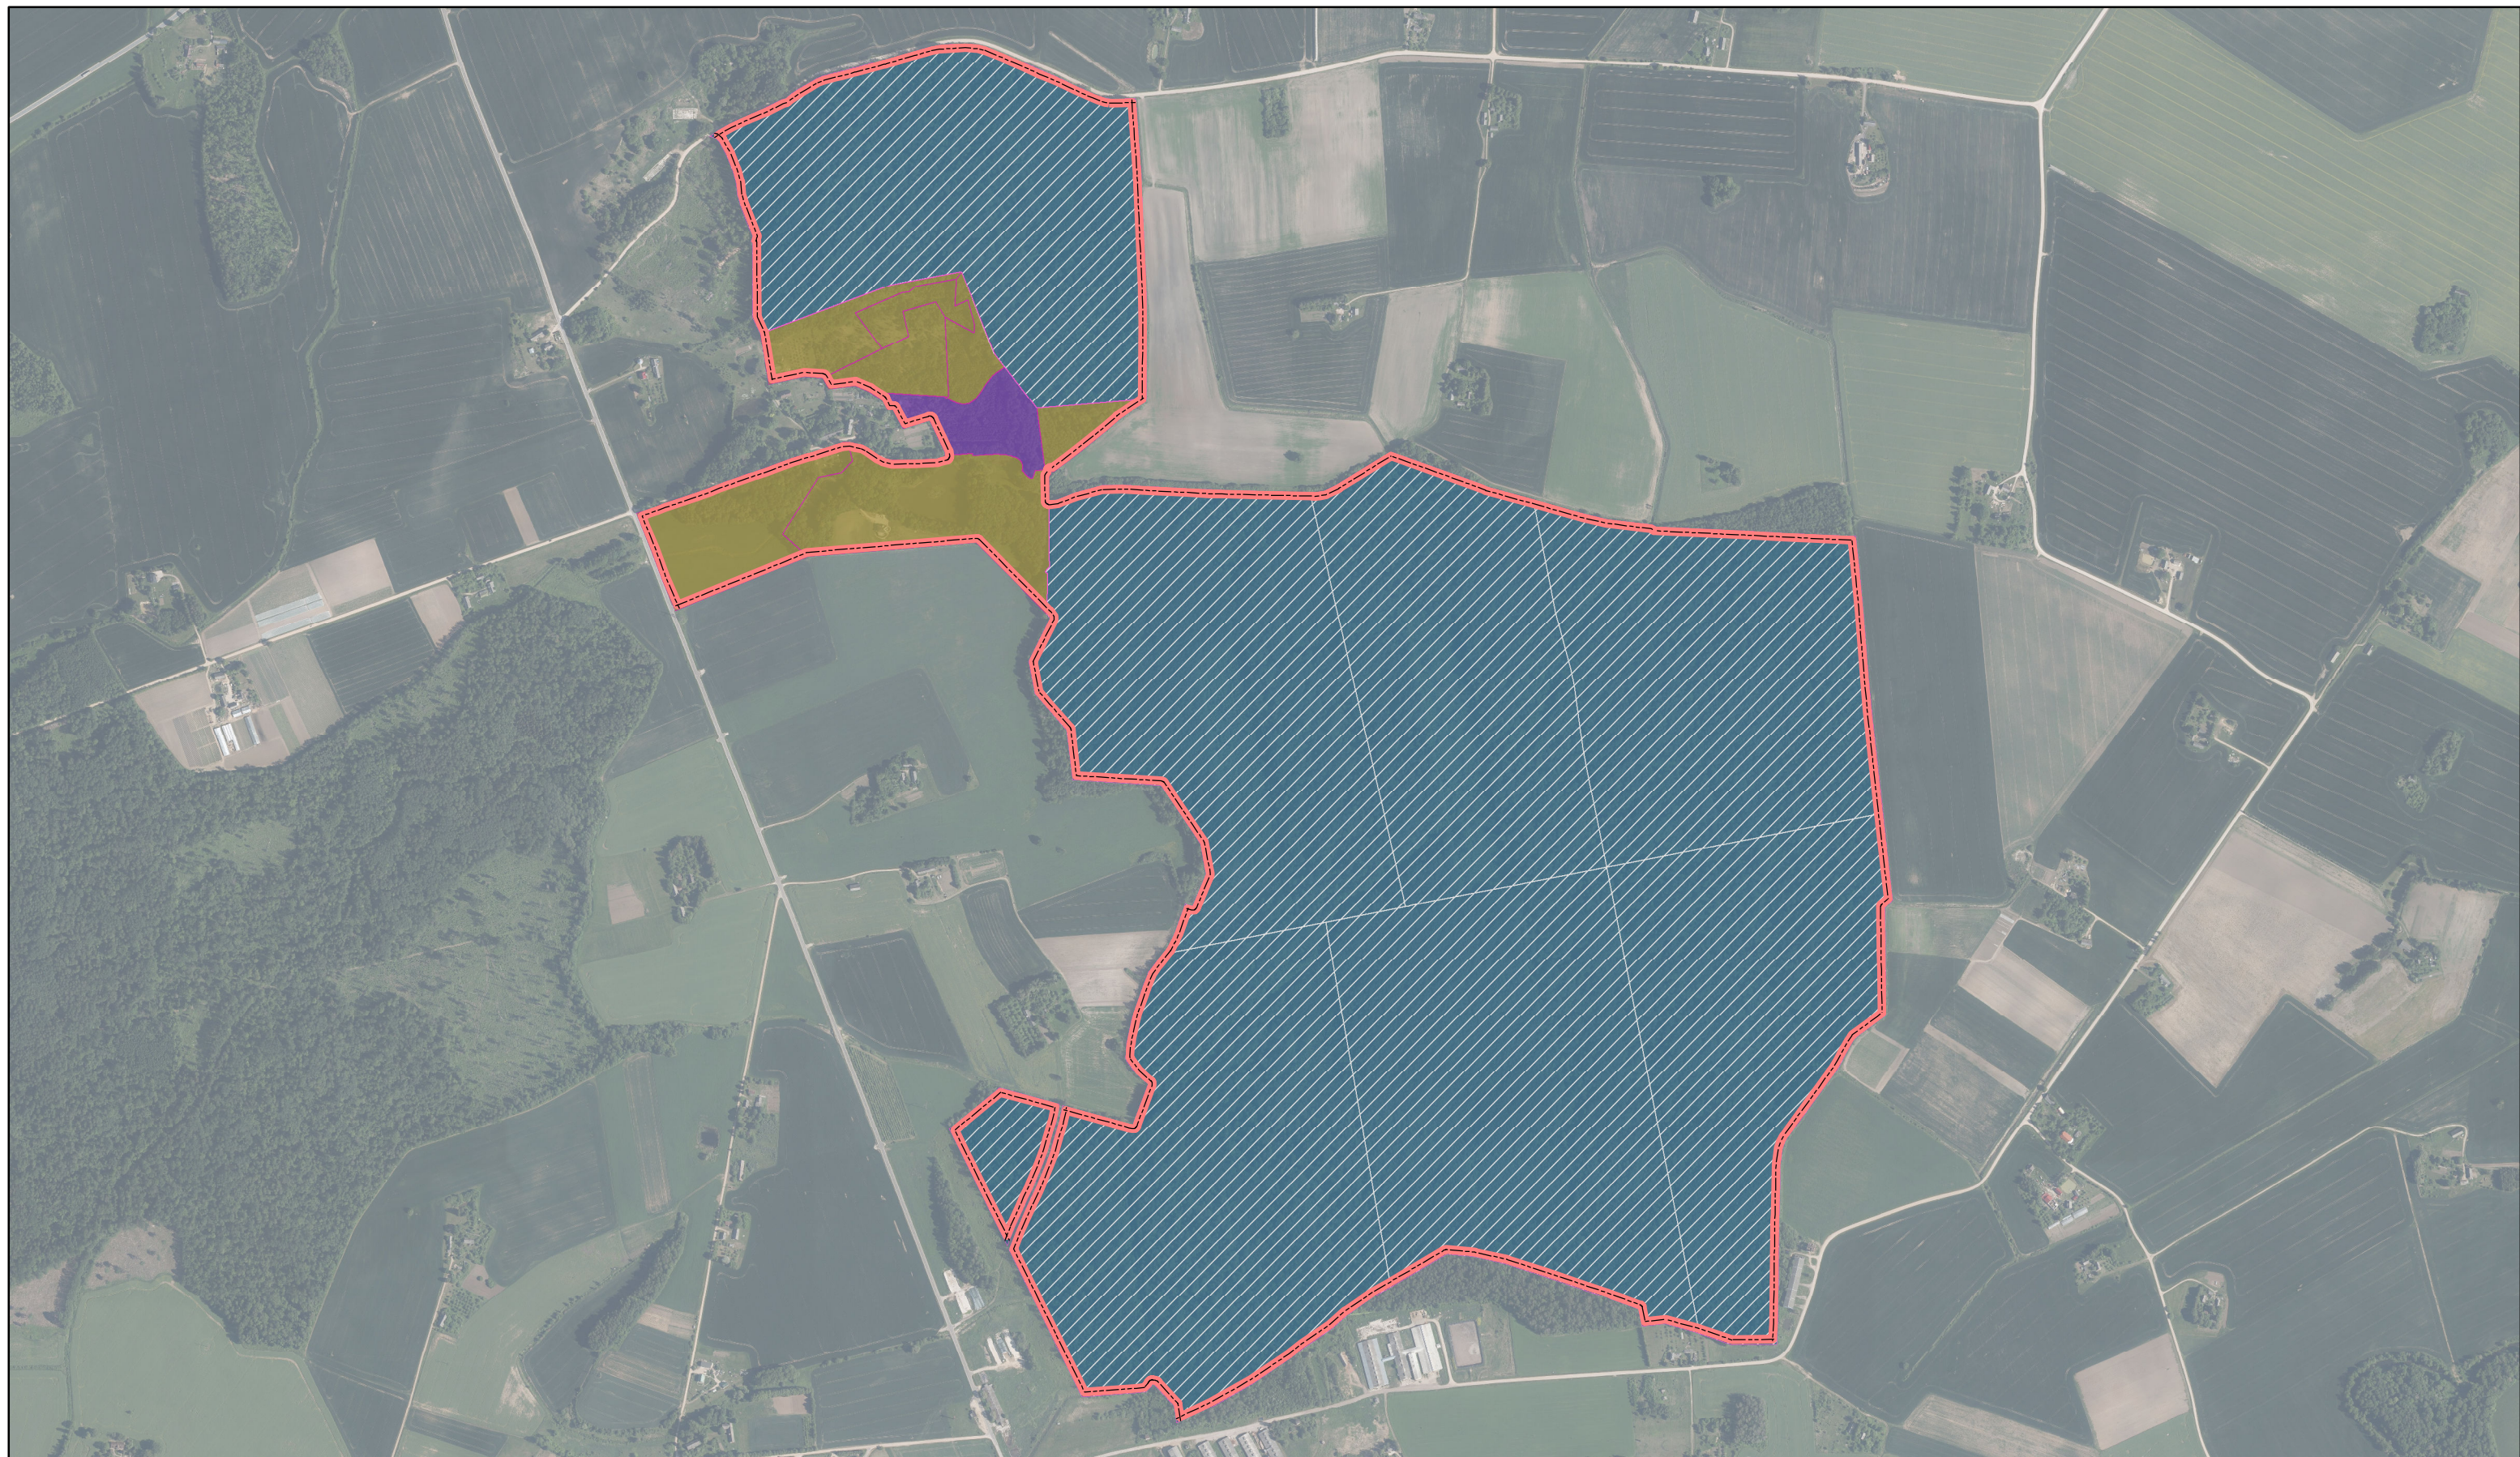

Miltiņu platlapju meži

ID: 179

-  Ieteikumi veidojamā ĪADT robežām
-  Fiziska persona
-  Juridiska persona
-  Pašvaldība
-  Valsts
-  Kadastru robežas
-  LVM zemes

Karte sagatavota: 29.12.2022