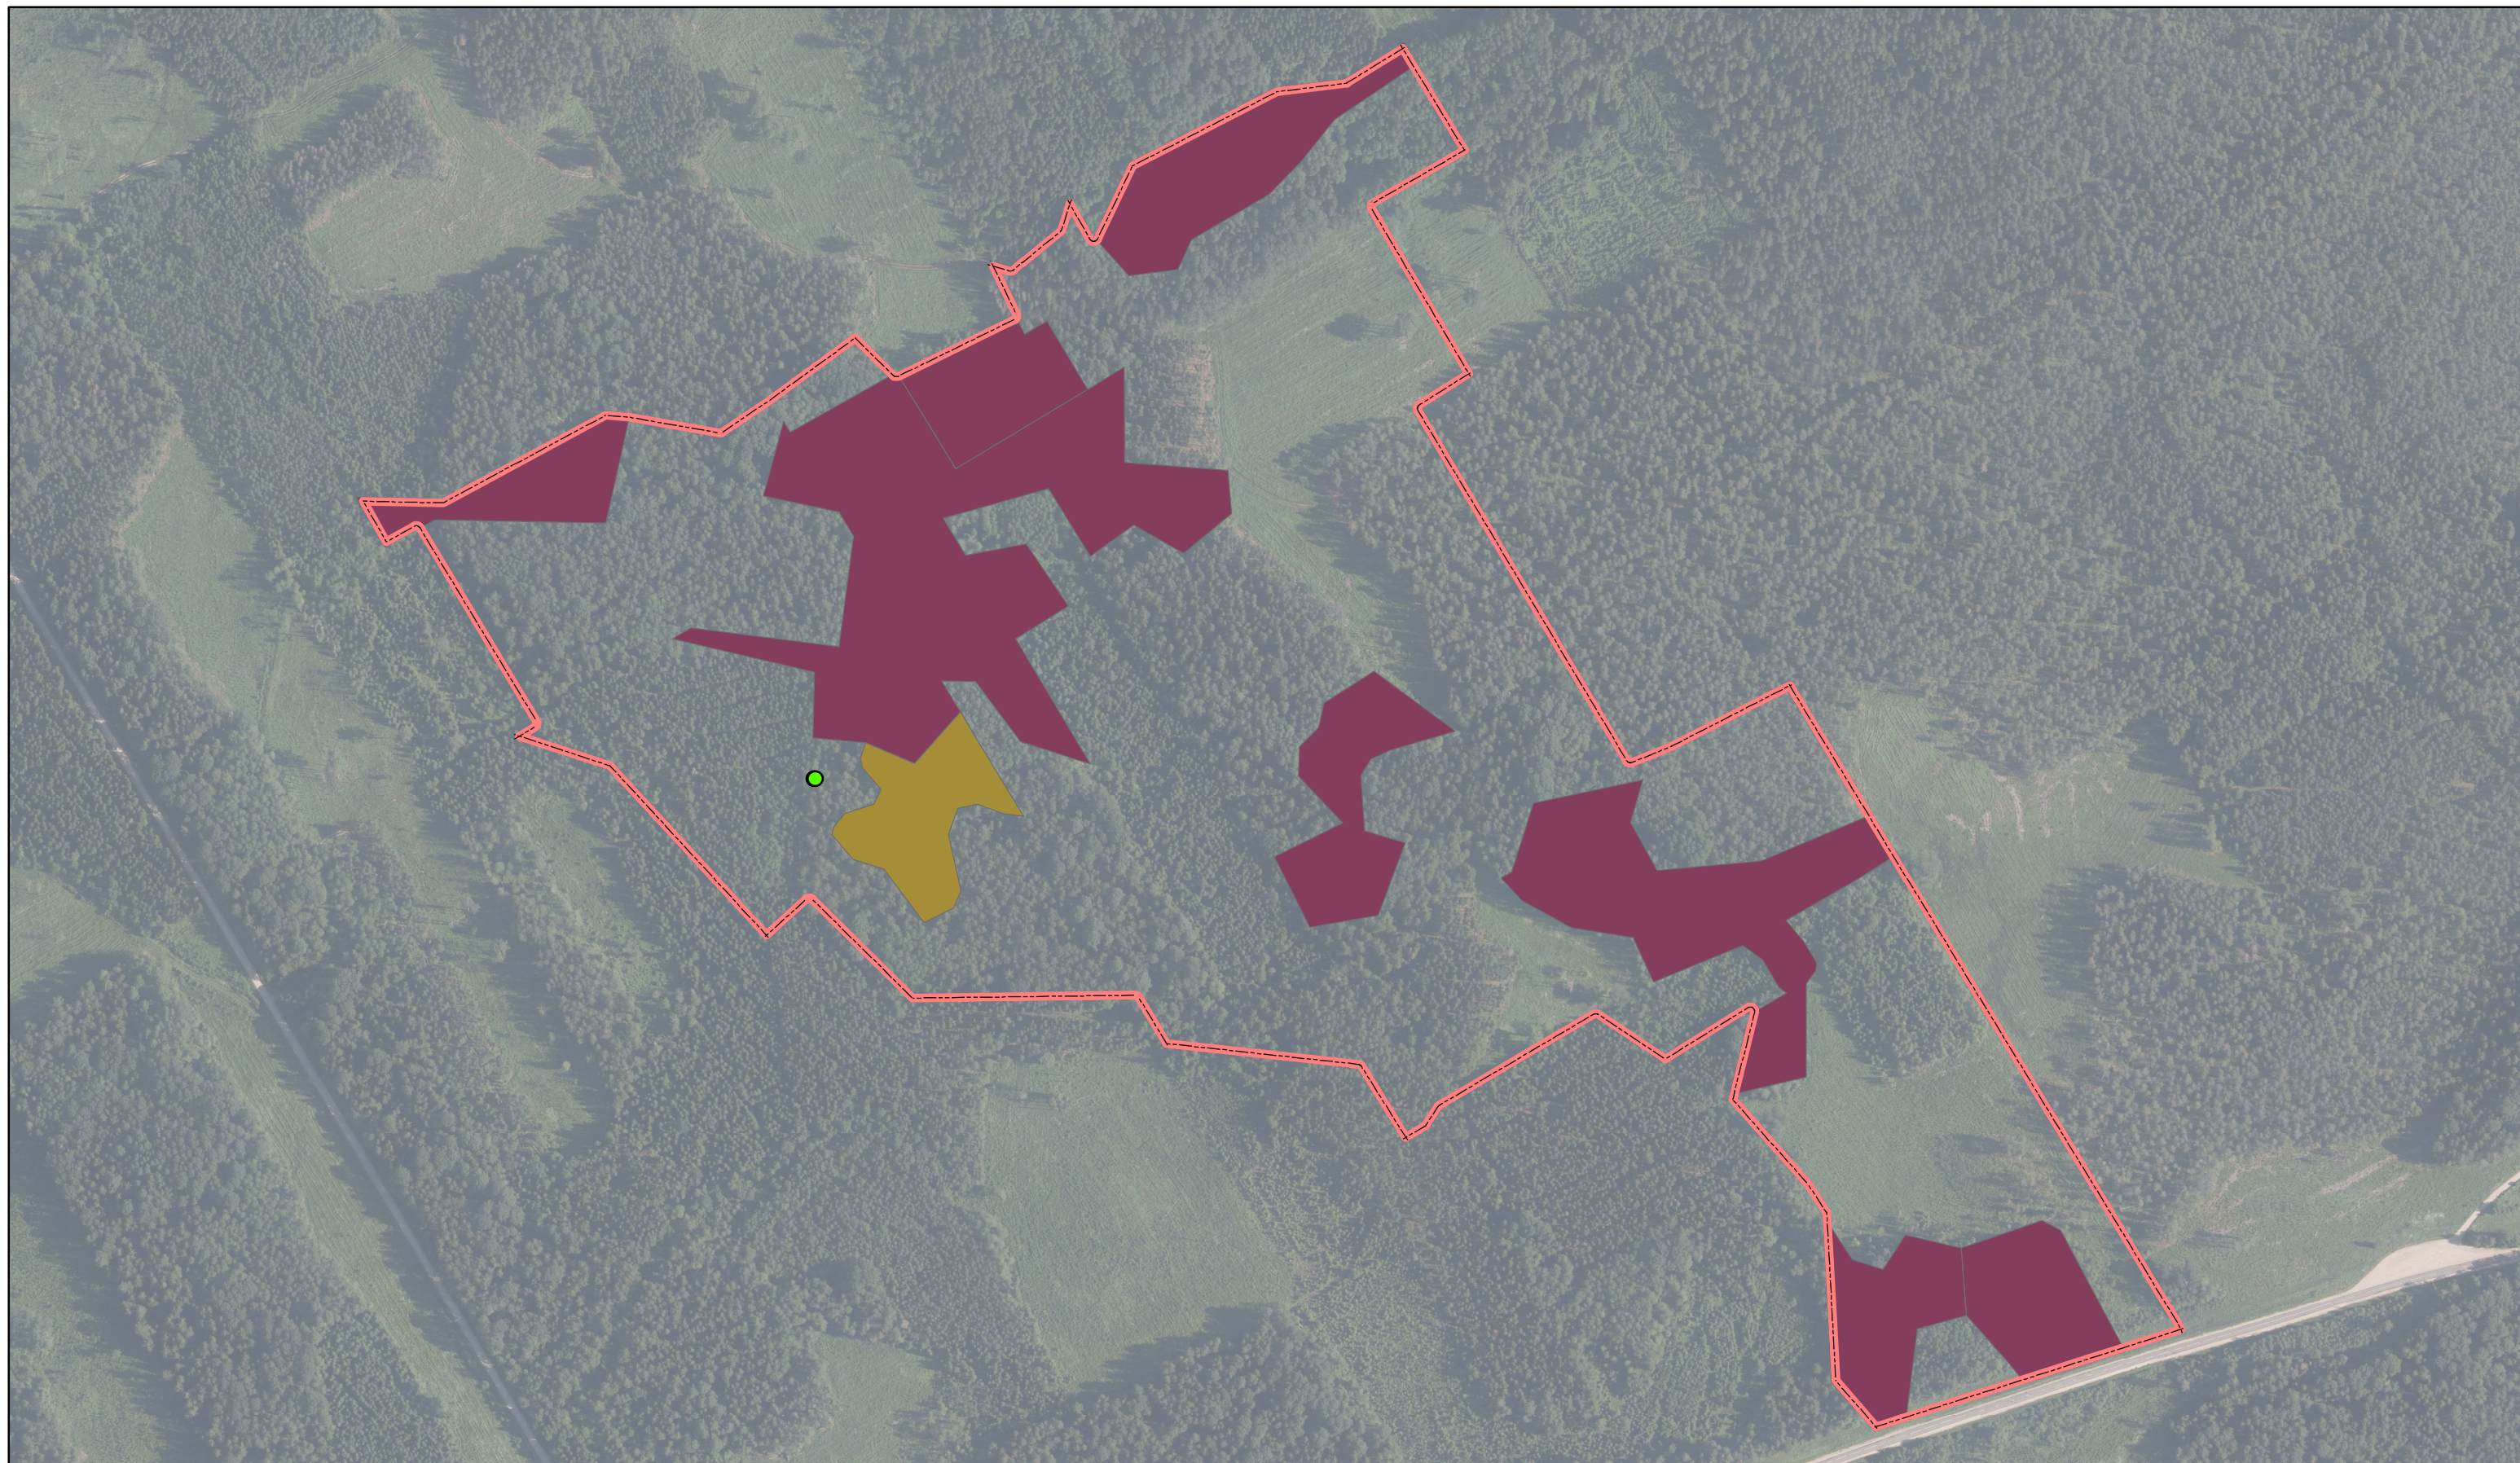

Mežmalumeži

ID: 101

 Ieteikumi veidojamā ĪADT robežām  Citas nozīmīgas sugas  9050  9080*

Karte sagatavota: 25.10.2022

0 120 240
m