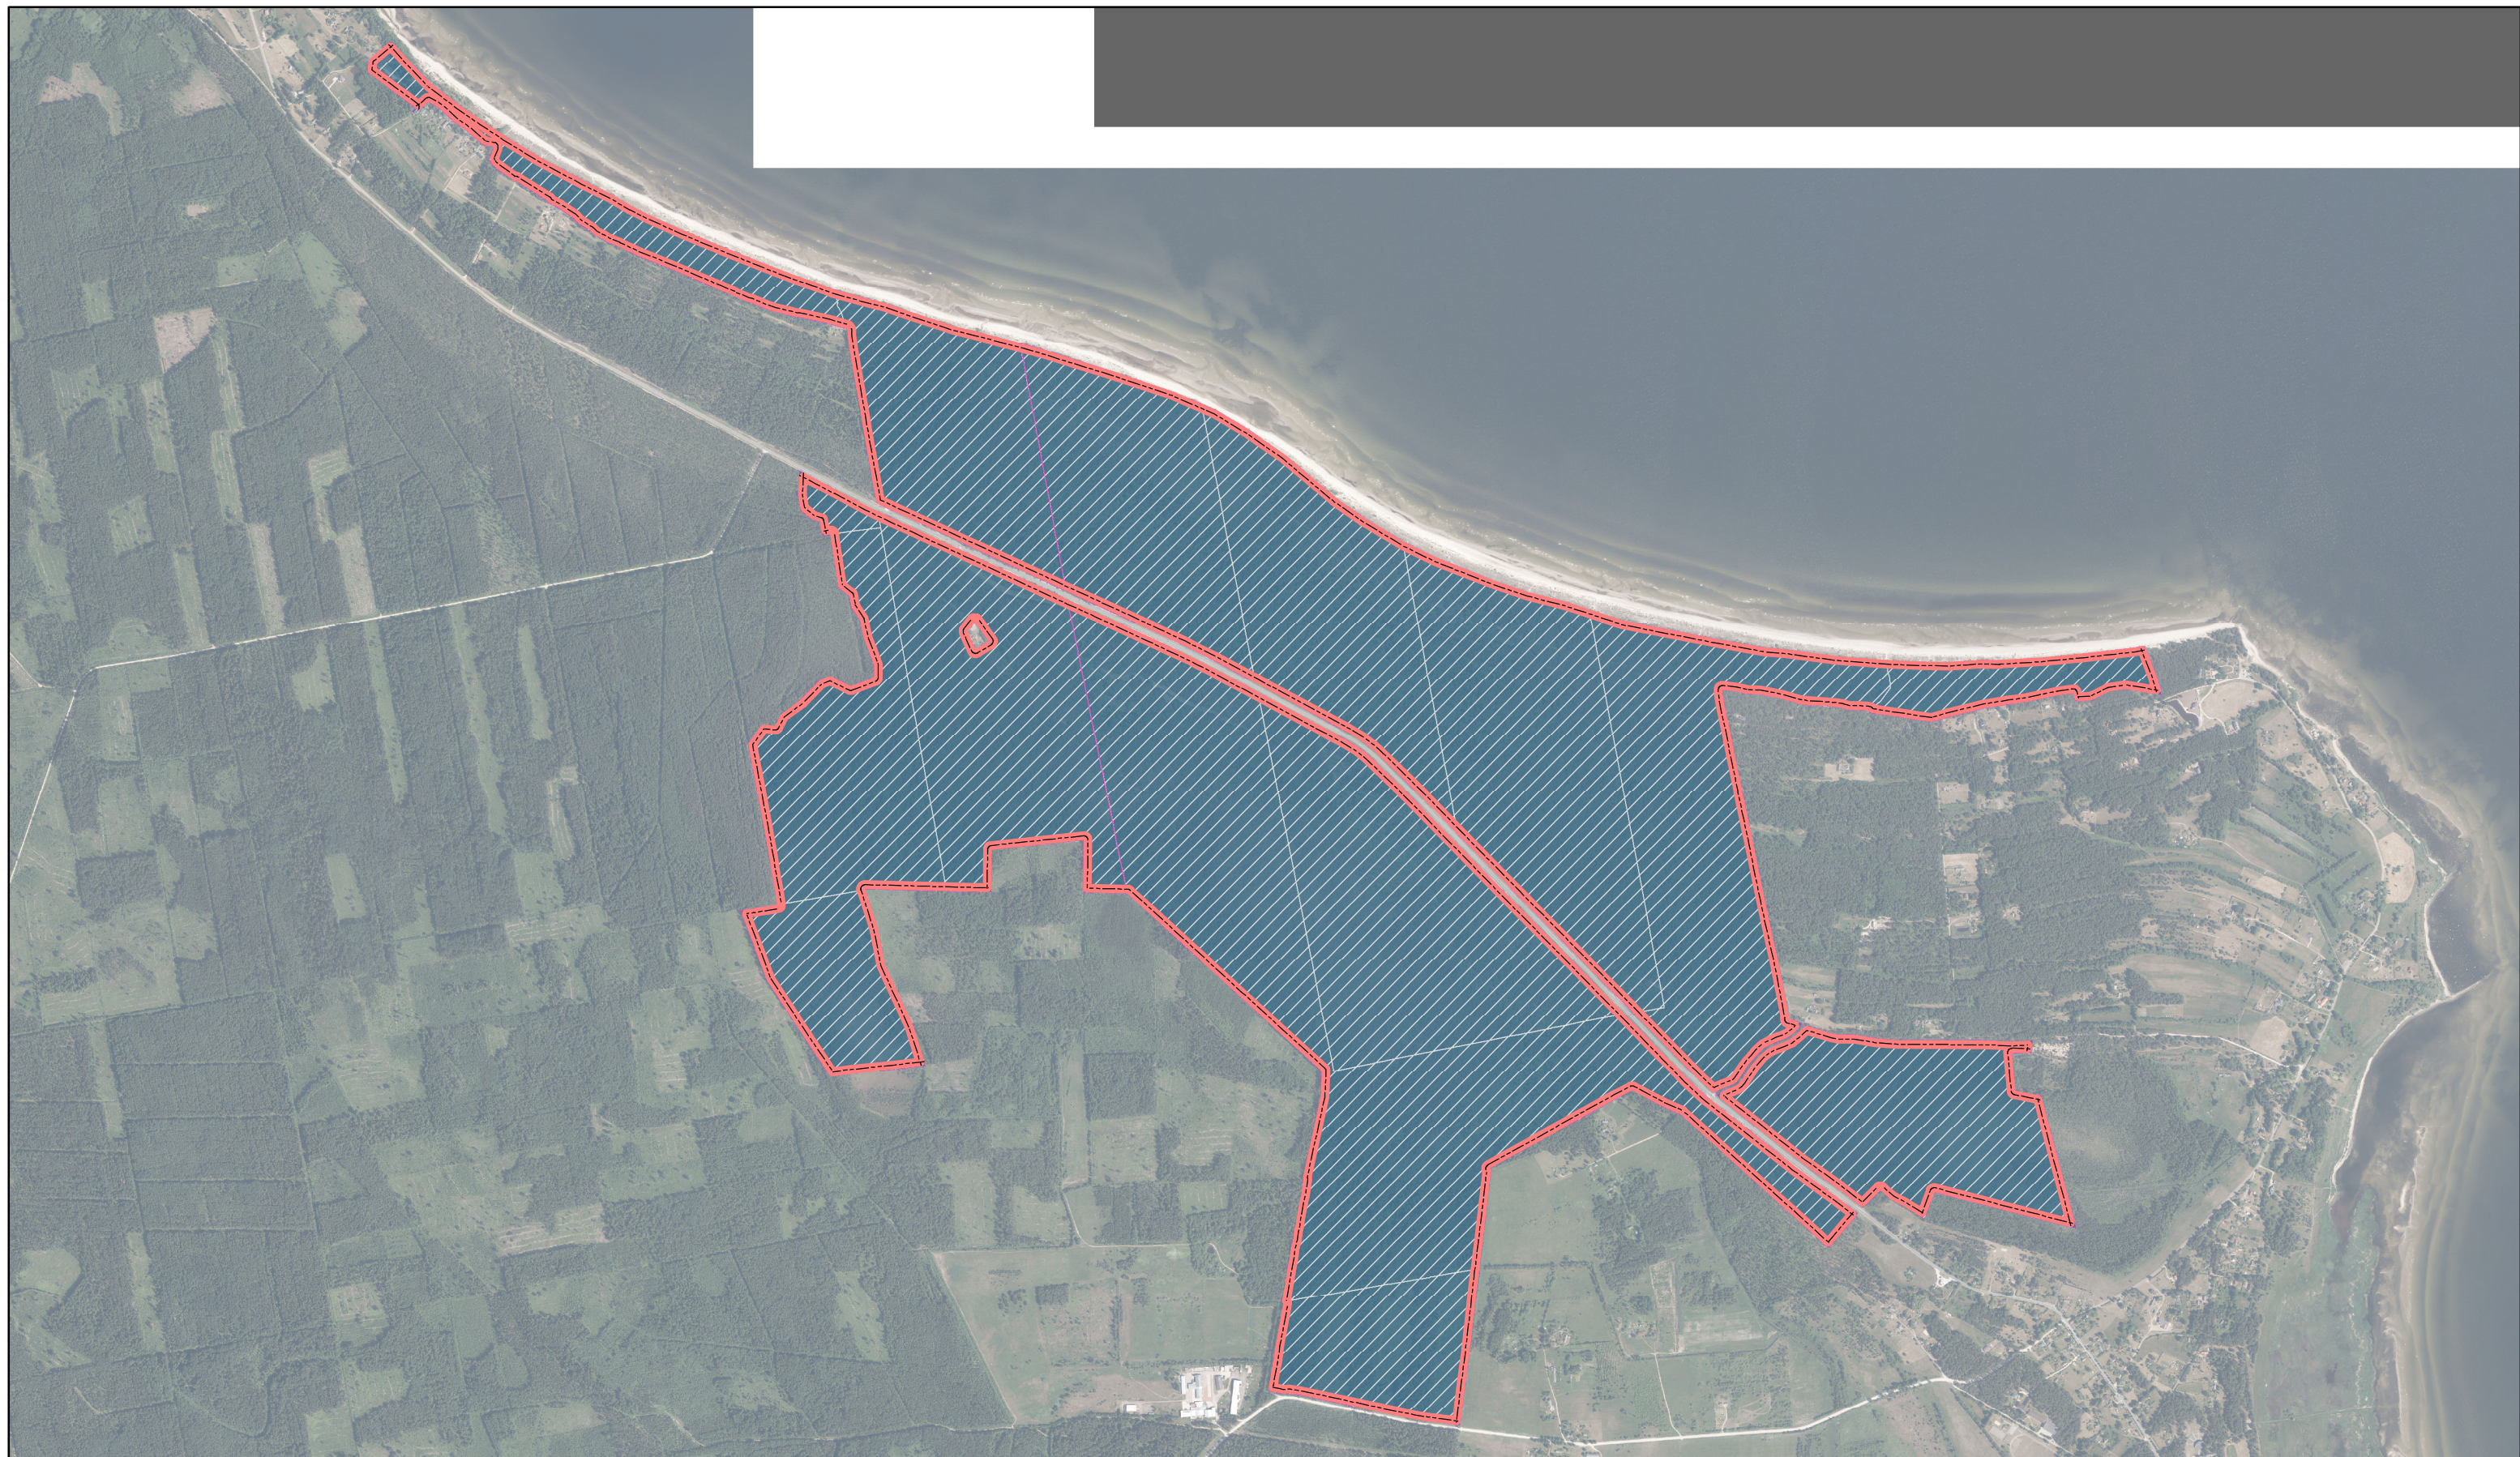

# Mērsraga meži

ID: 419

 Ieteikumi veidojamā ĪADT robežām  Valsts

 LVM zemes

 Kadastru robežas

Karte sagatavota: 23.09.2022

0 500 1 000  
m