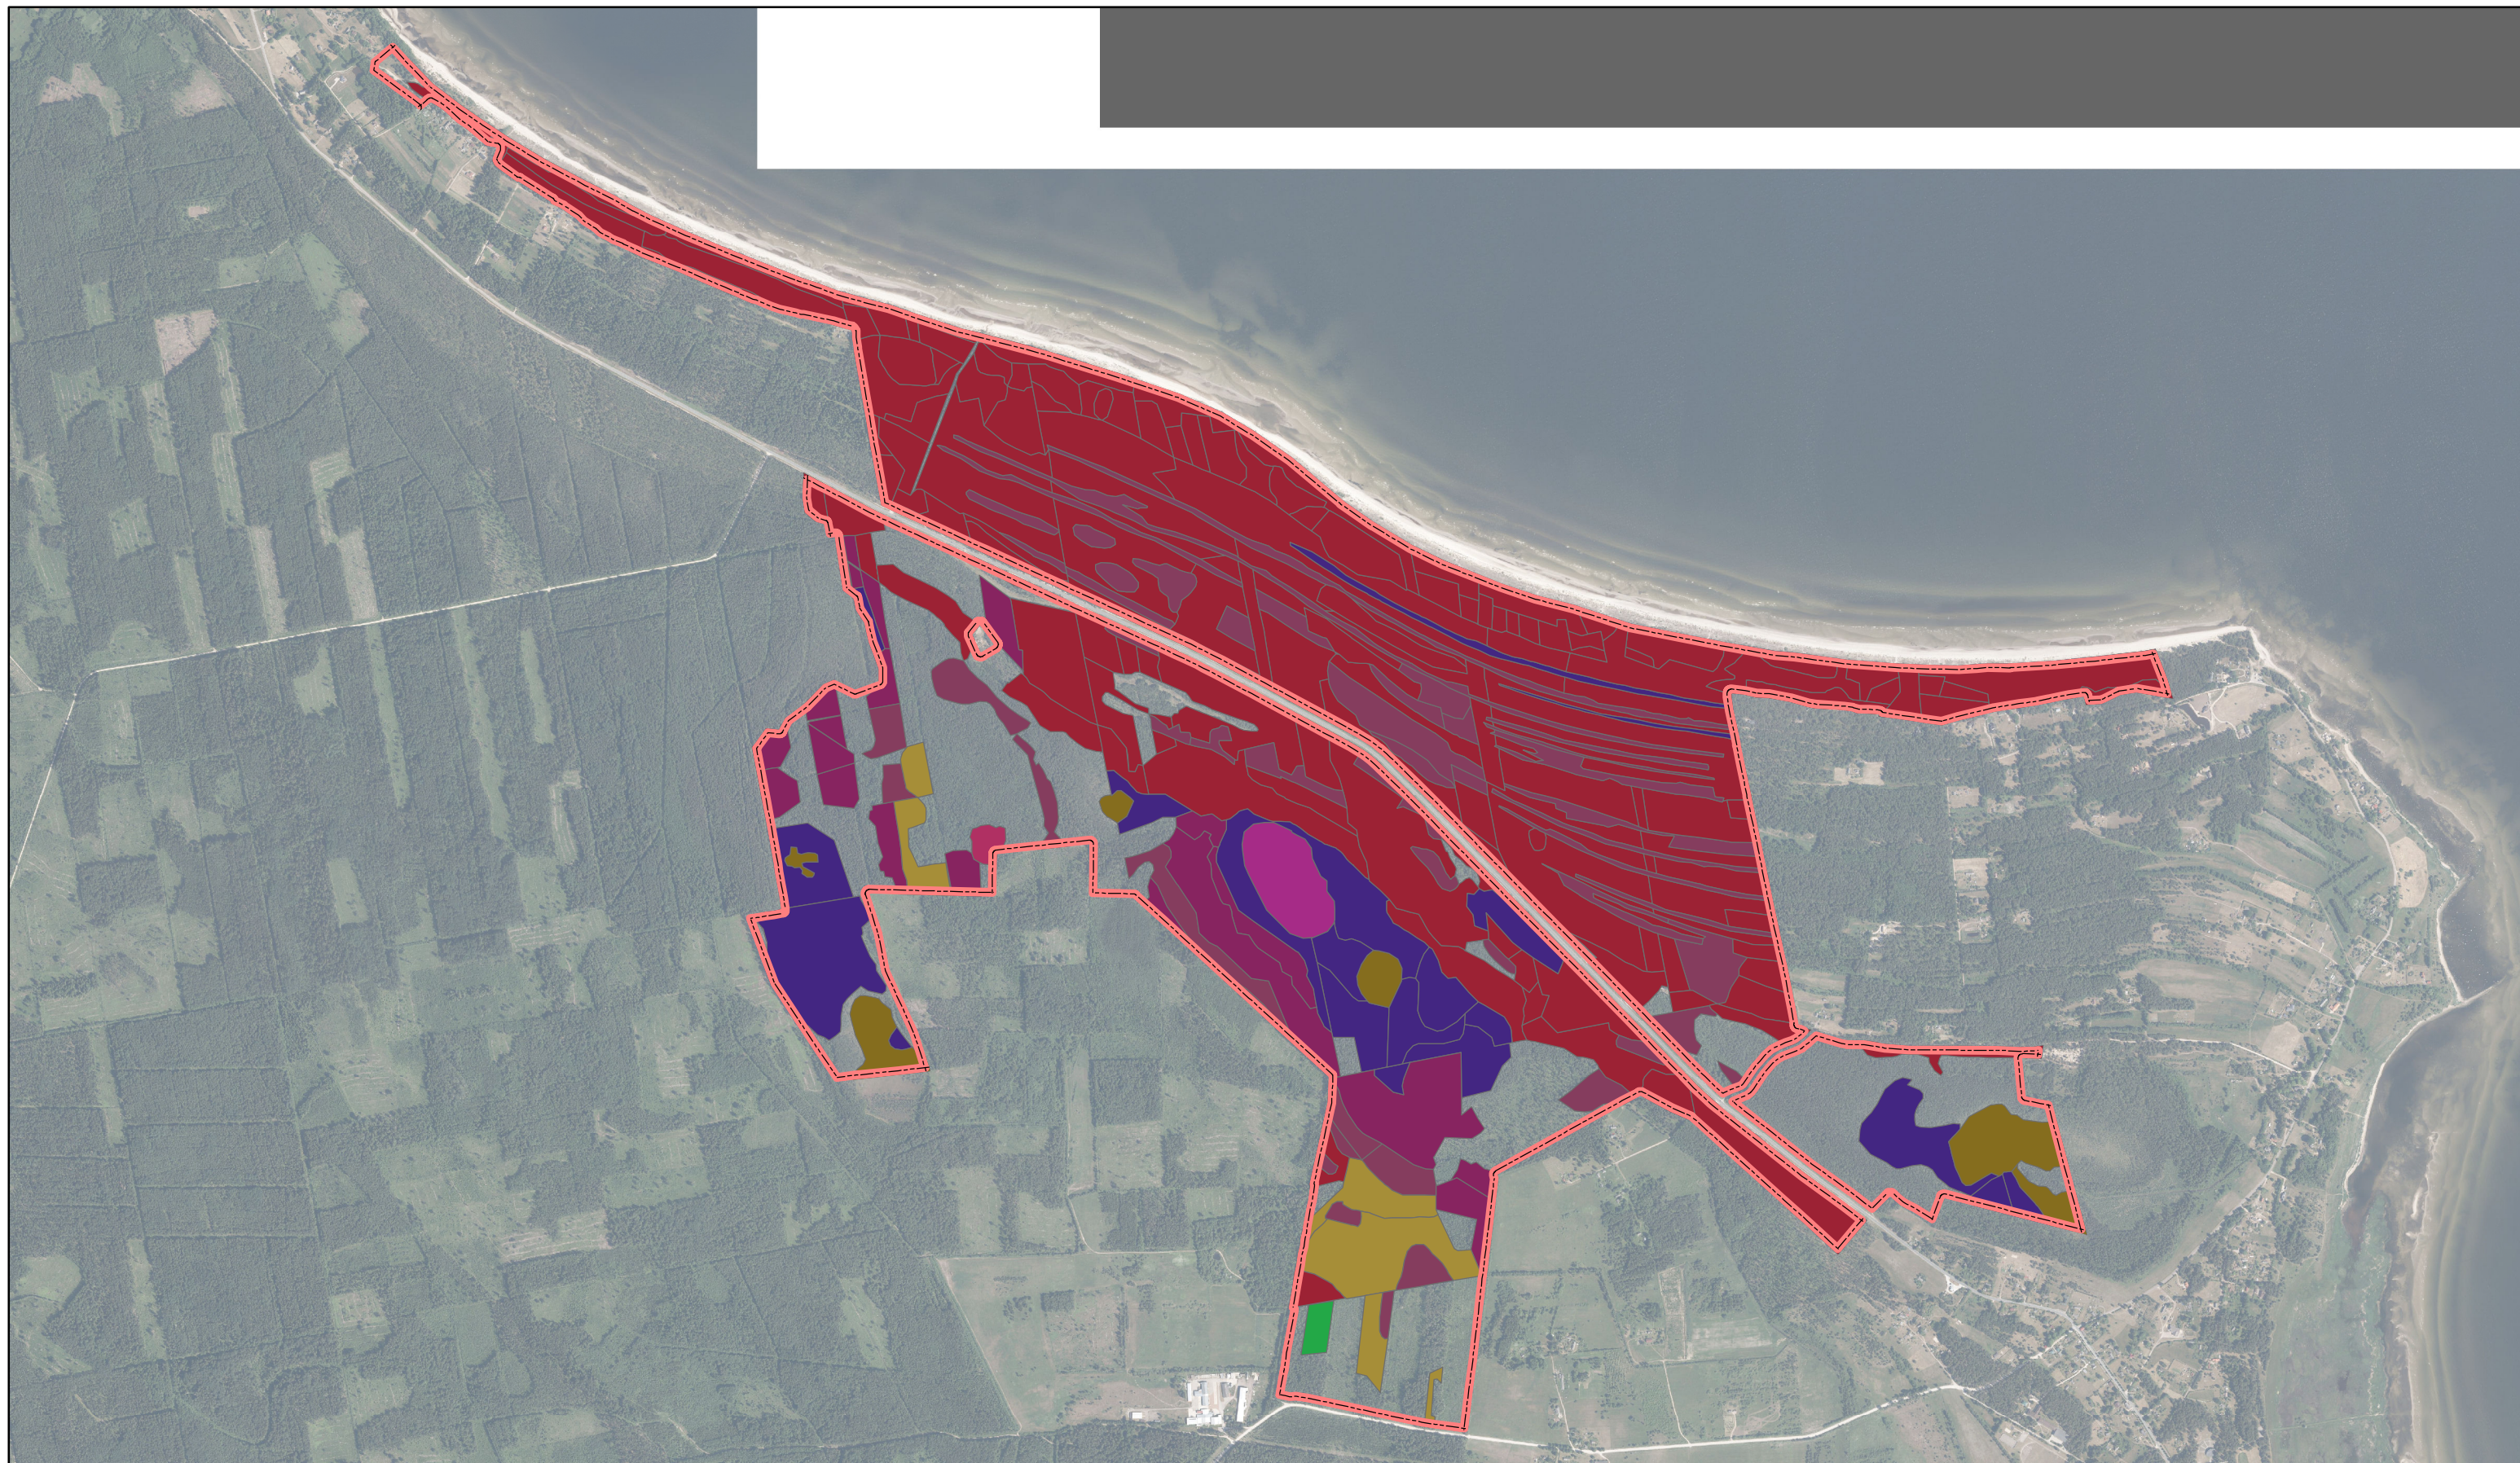

Mērsraga meži

ID: 419

Karte sagatavota: 23.09.2022