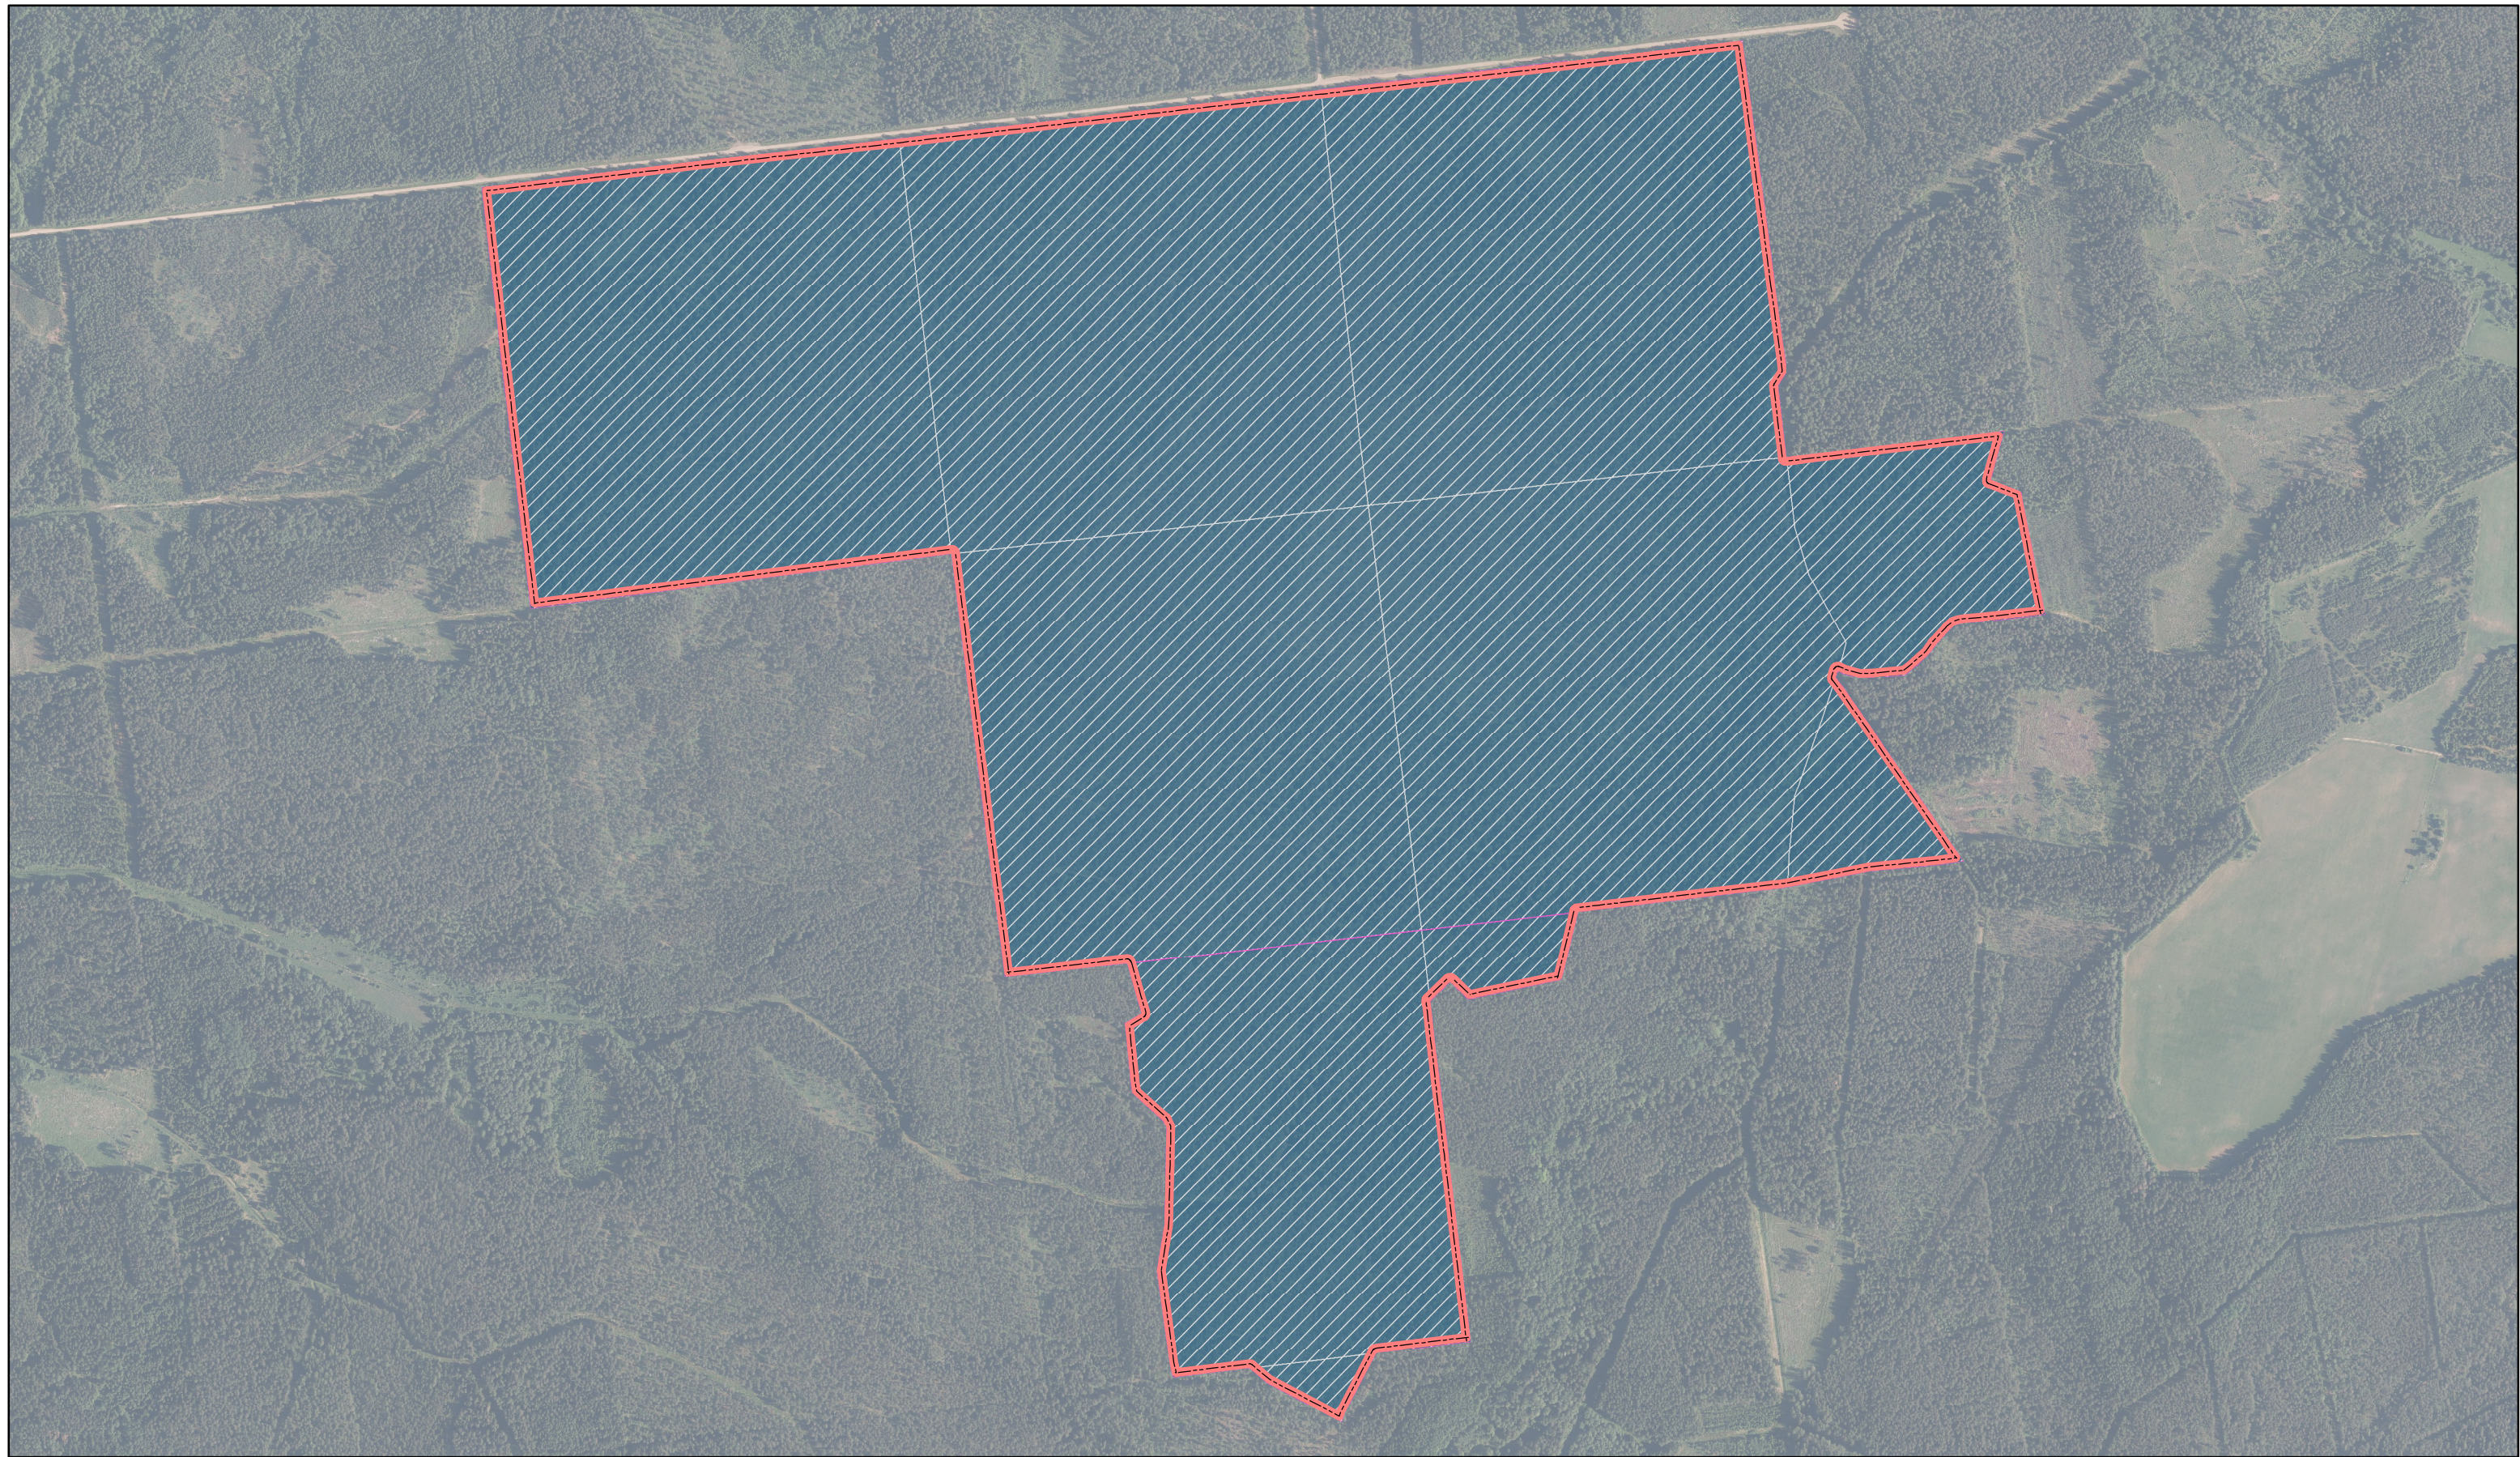

Medņu kalni
ID: 386

-  Ieteikumi veidojamā ĪADT robežām
-  Valsts
-  Kadastru robežas
-  LVM zemes

Karte sagatavota: 25.10.2022