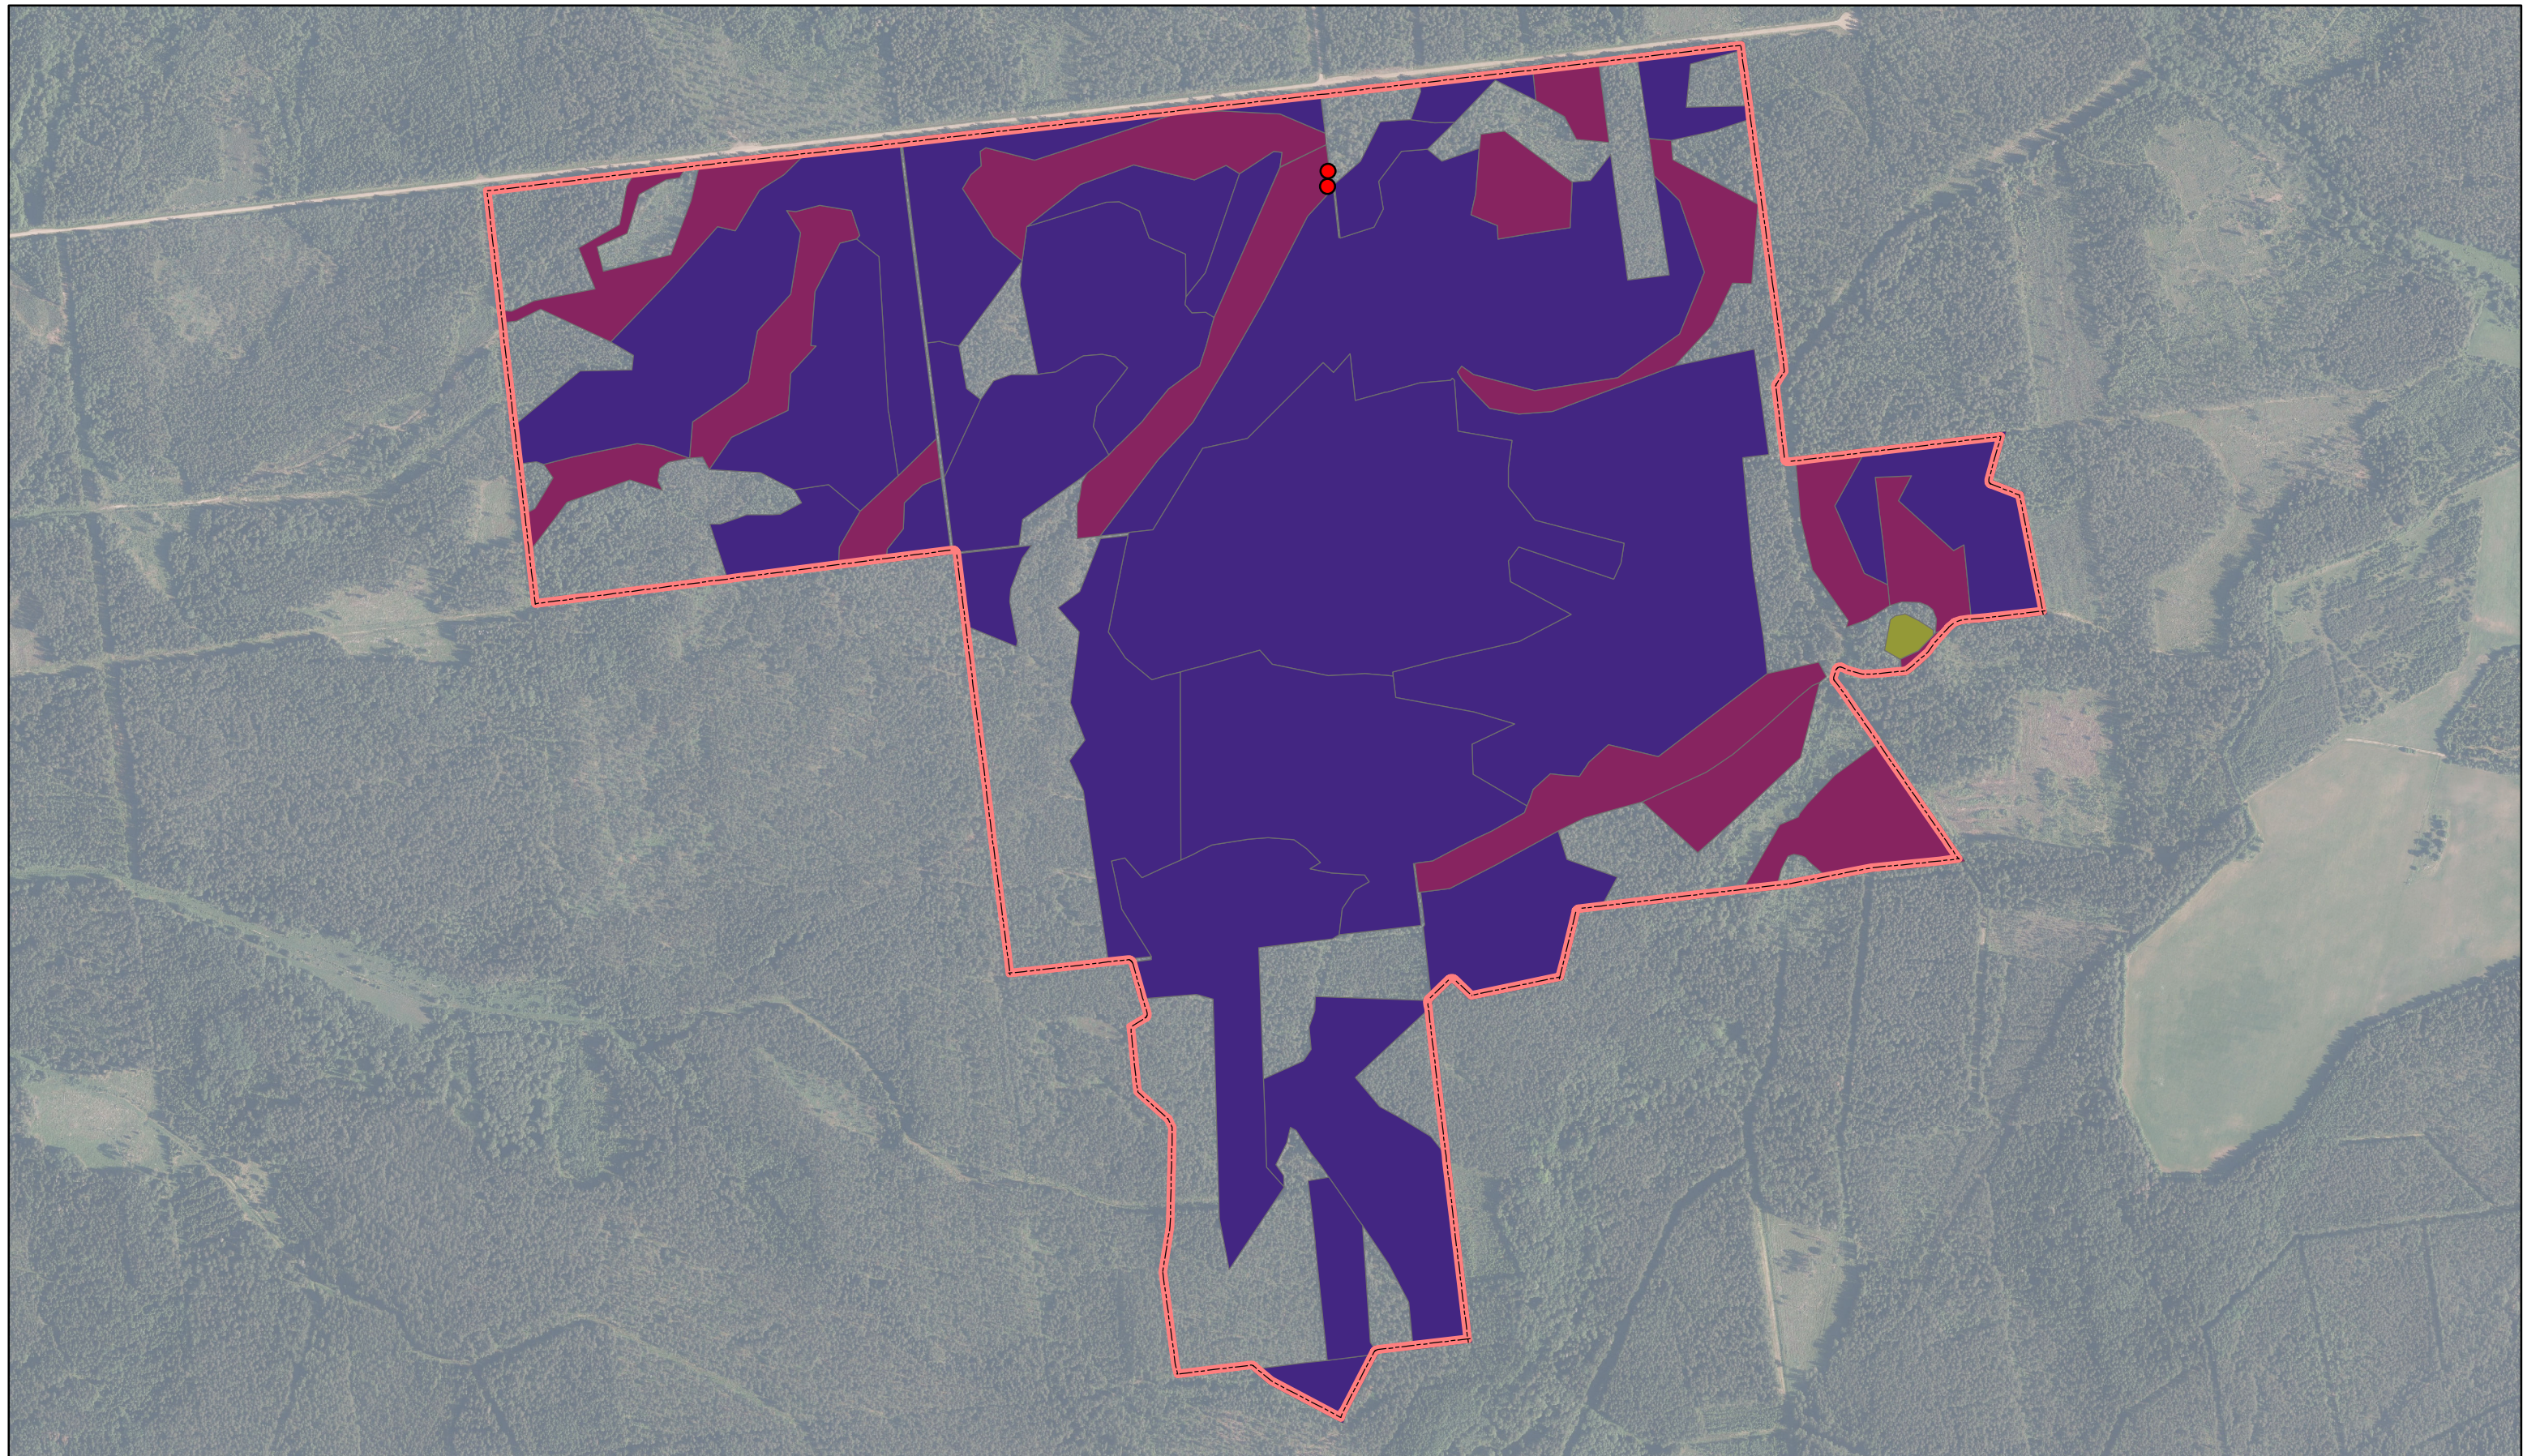

Medņu kalni
ID: 386

 Ieteikumi veidojamā ĪADT robežām  Direktīvas sugas  7140  9010*  91D0*

Karte sagatavota: 25.10.2022

0 235 470
m