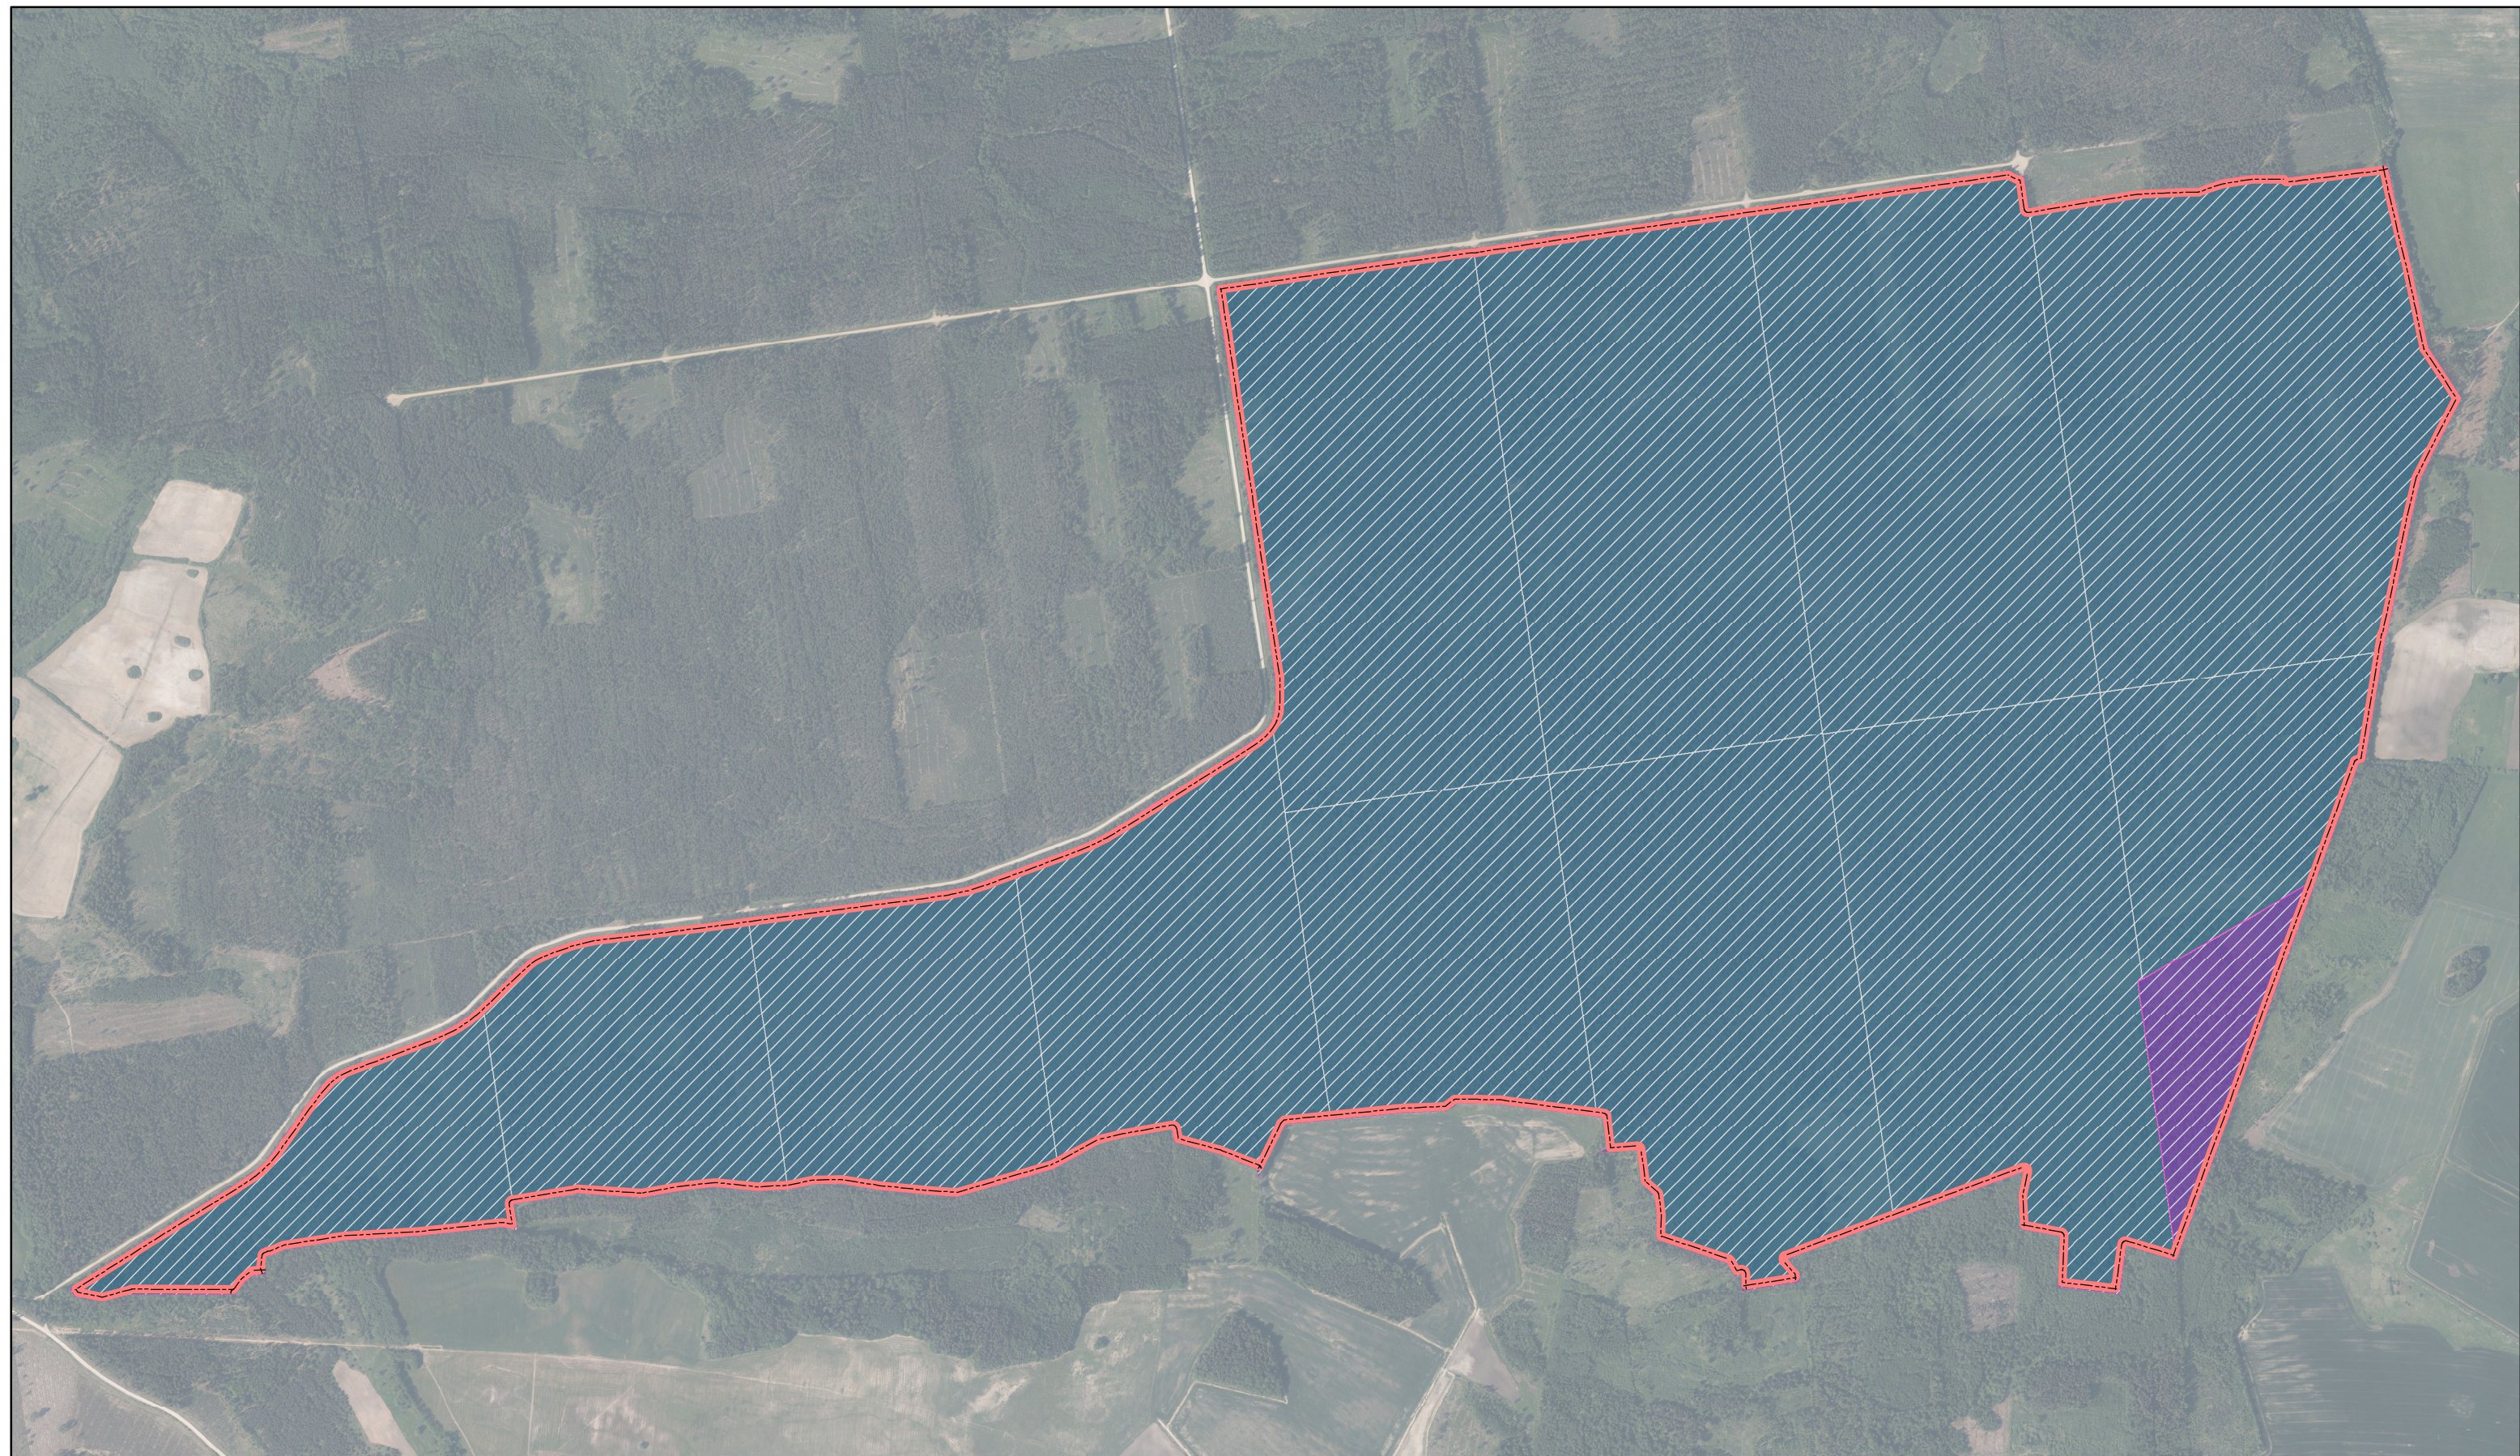

Mazupes meži

ID: 300

 Ieteikumi veidojamā ĪADT robežām  Juridiska persona  Valsts

 Kadastru robežas

 LVM zemes

Karte sagatavota: 25.10.2022

0 325 650
m