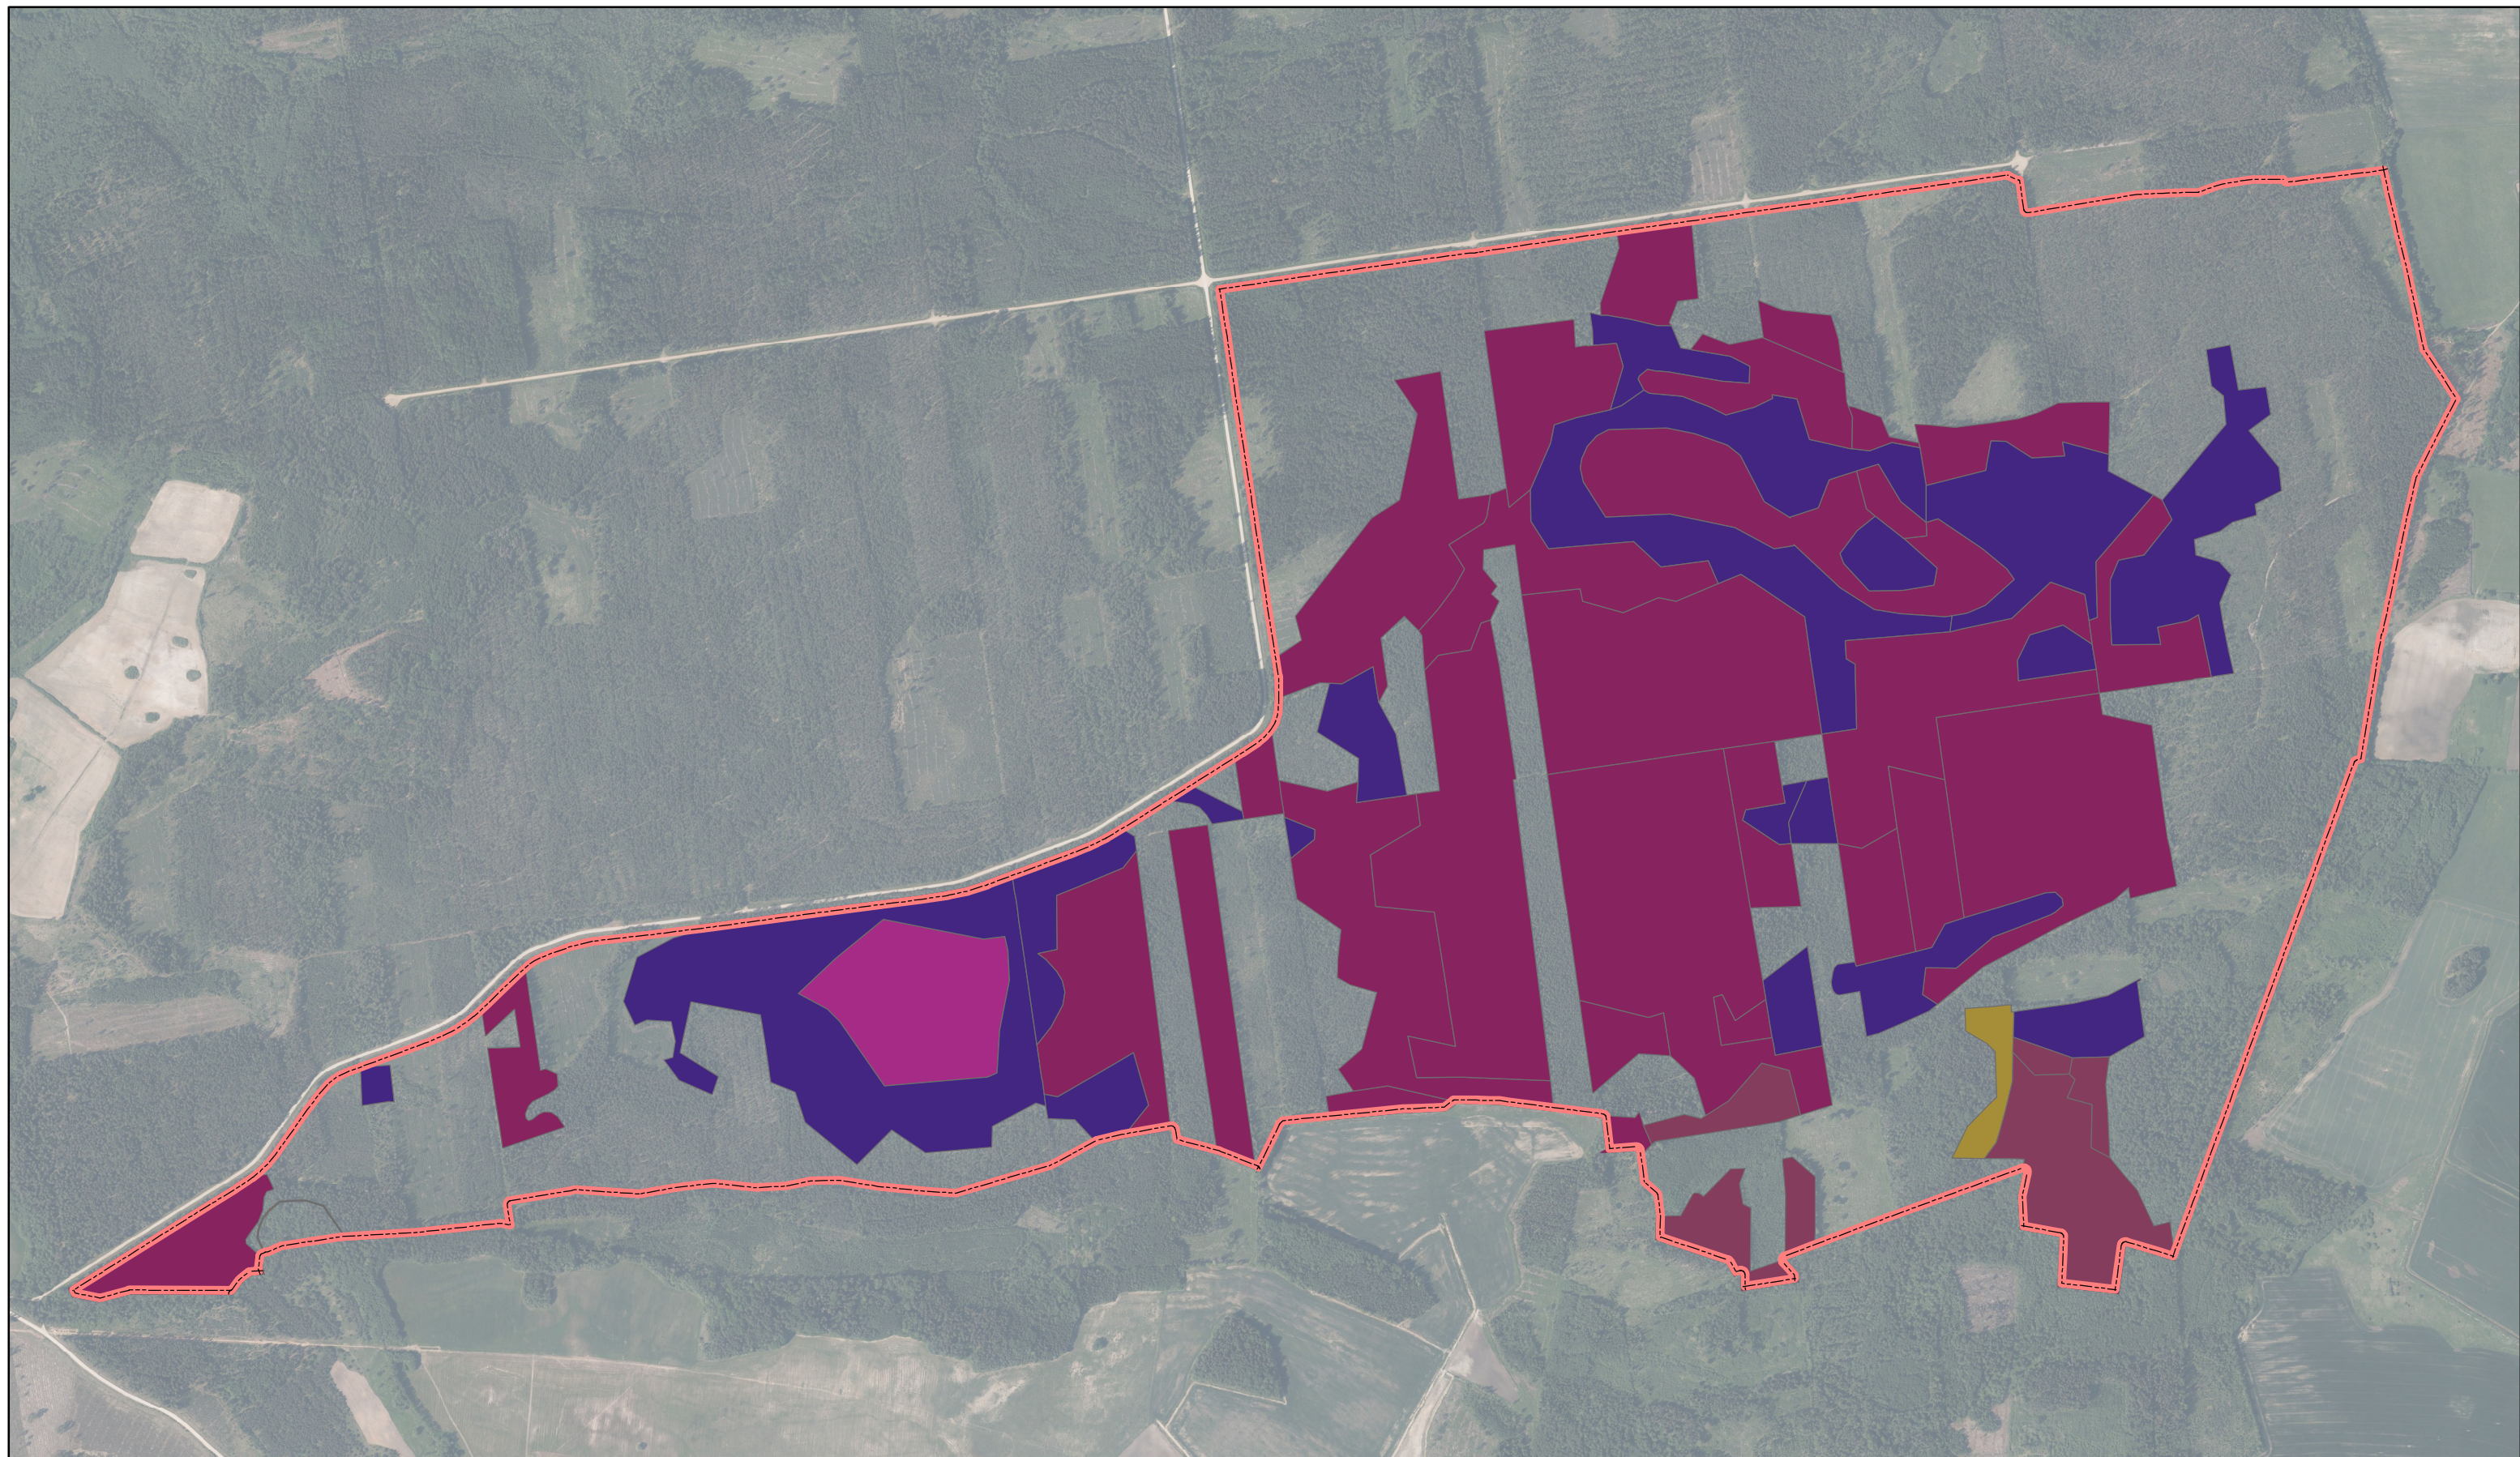

# Mazupes meži

ID: 300

 Ieteikumi veidojamā ĪADT robežām  3260  7120  9010\*  9050  9080\*  91D0\*

Karte sagatavota: 25.10.2022

0 325 650  
m