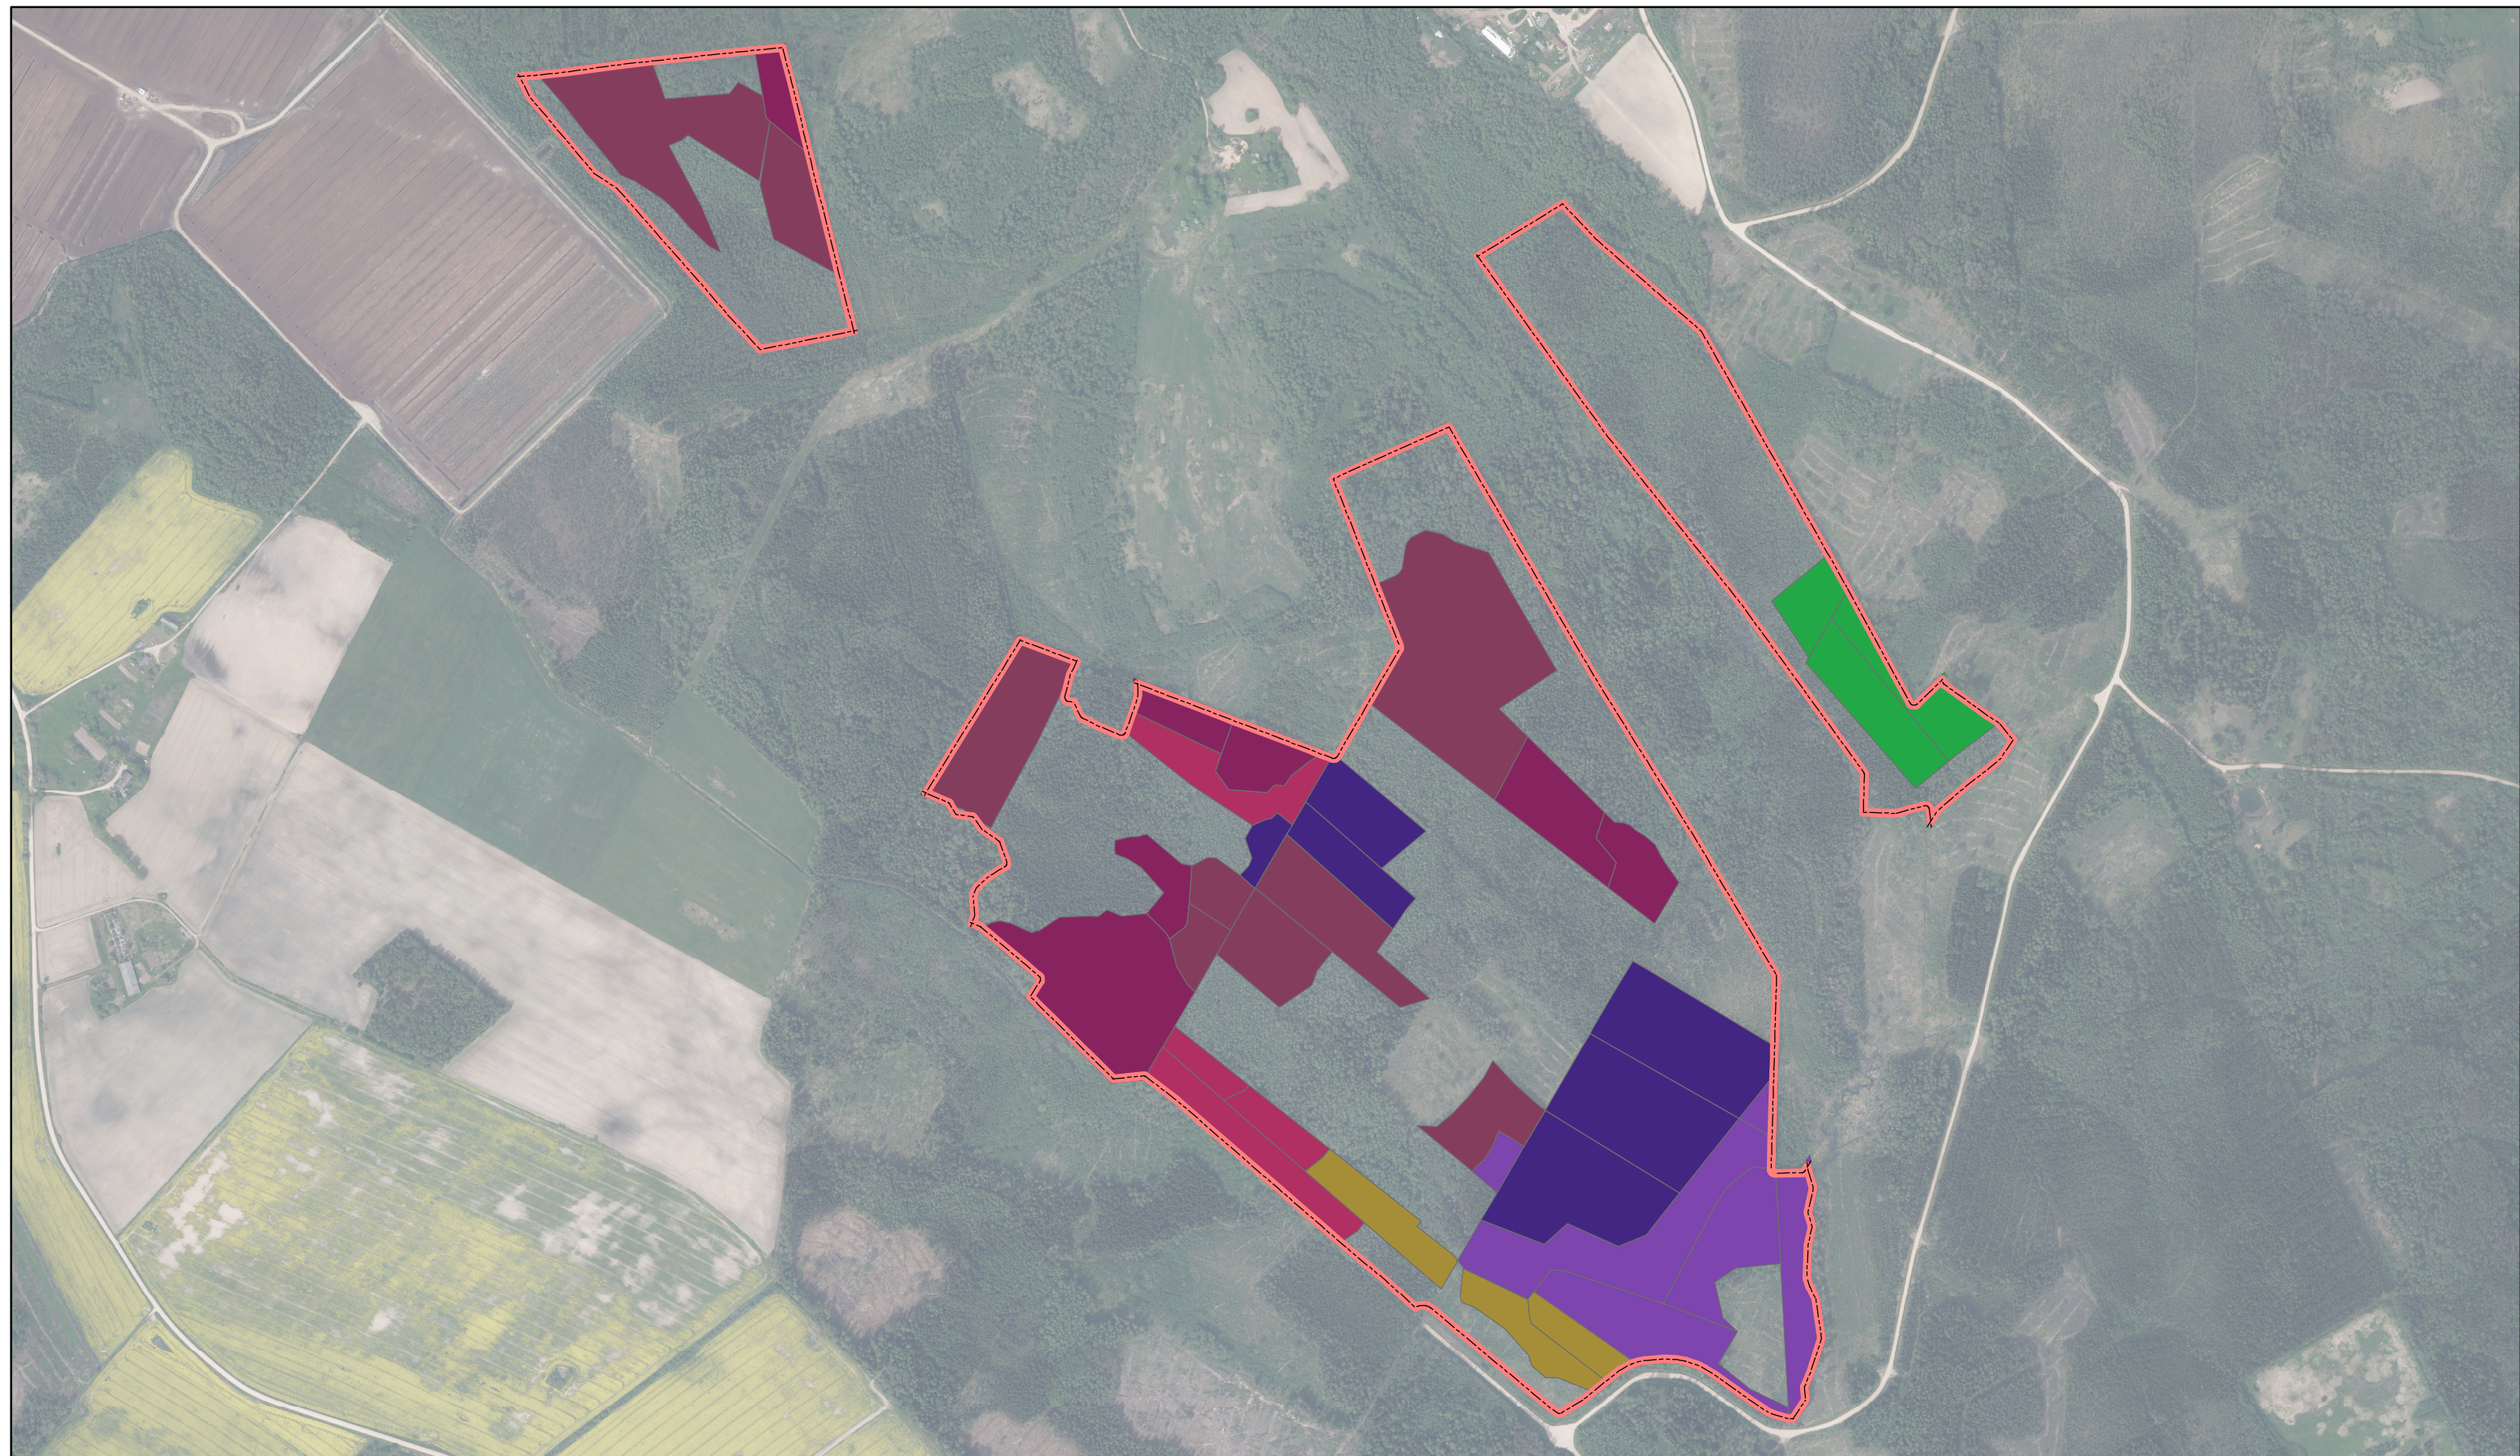

Mazās Juglas meži

ID: 330

Karte sagatavota: 29.12.2022