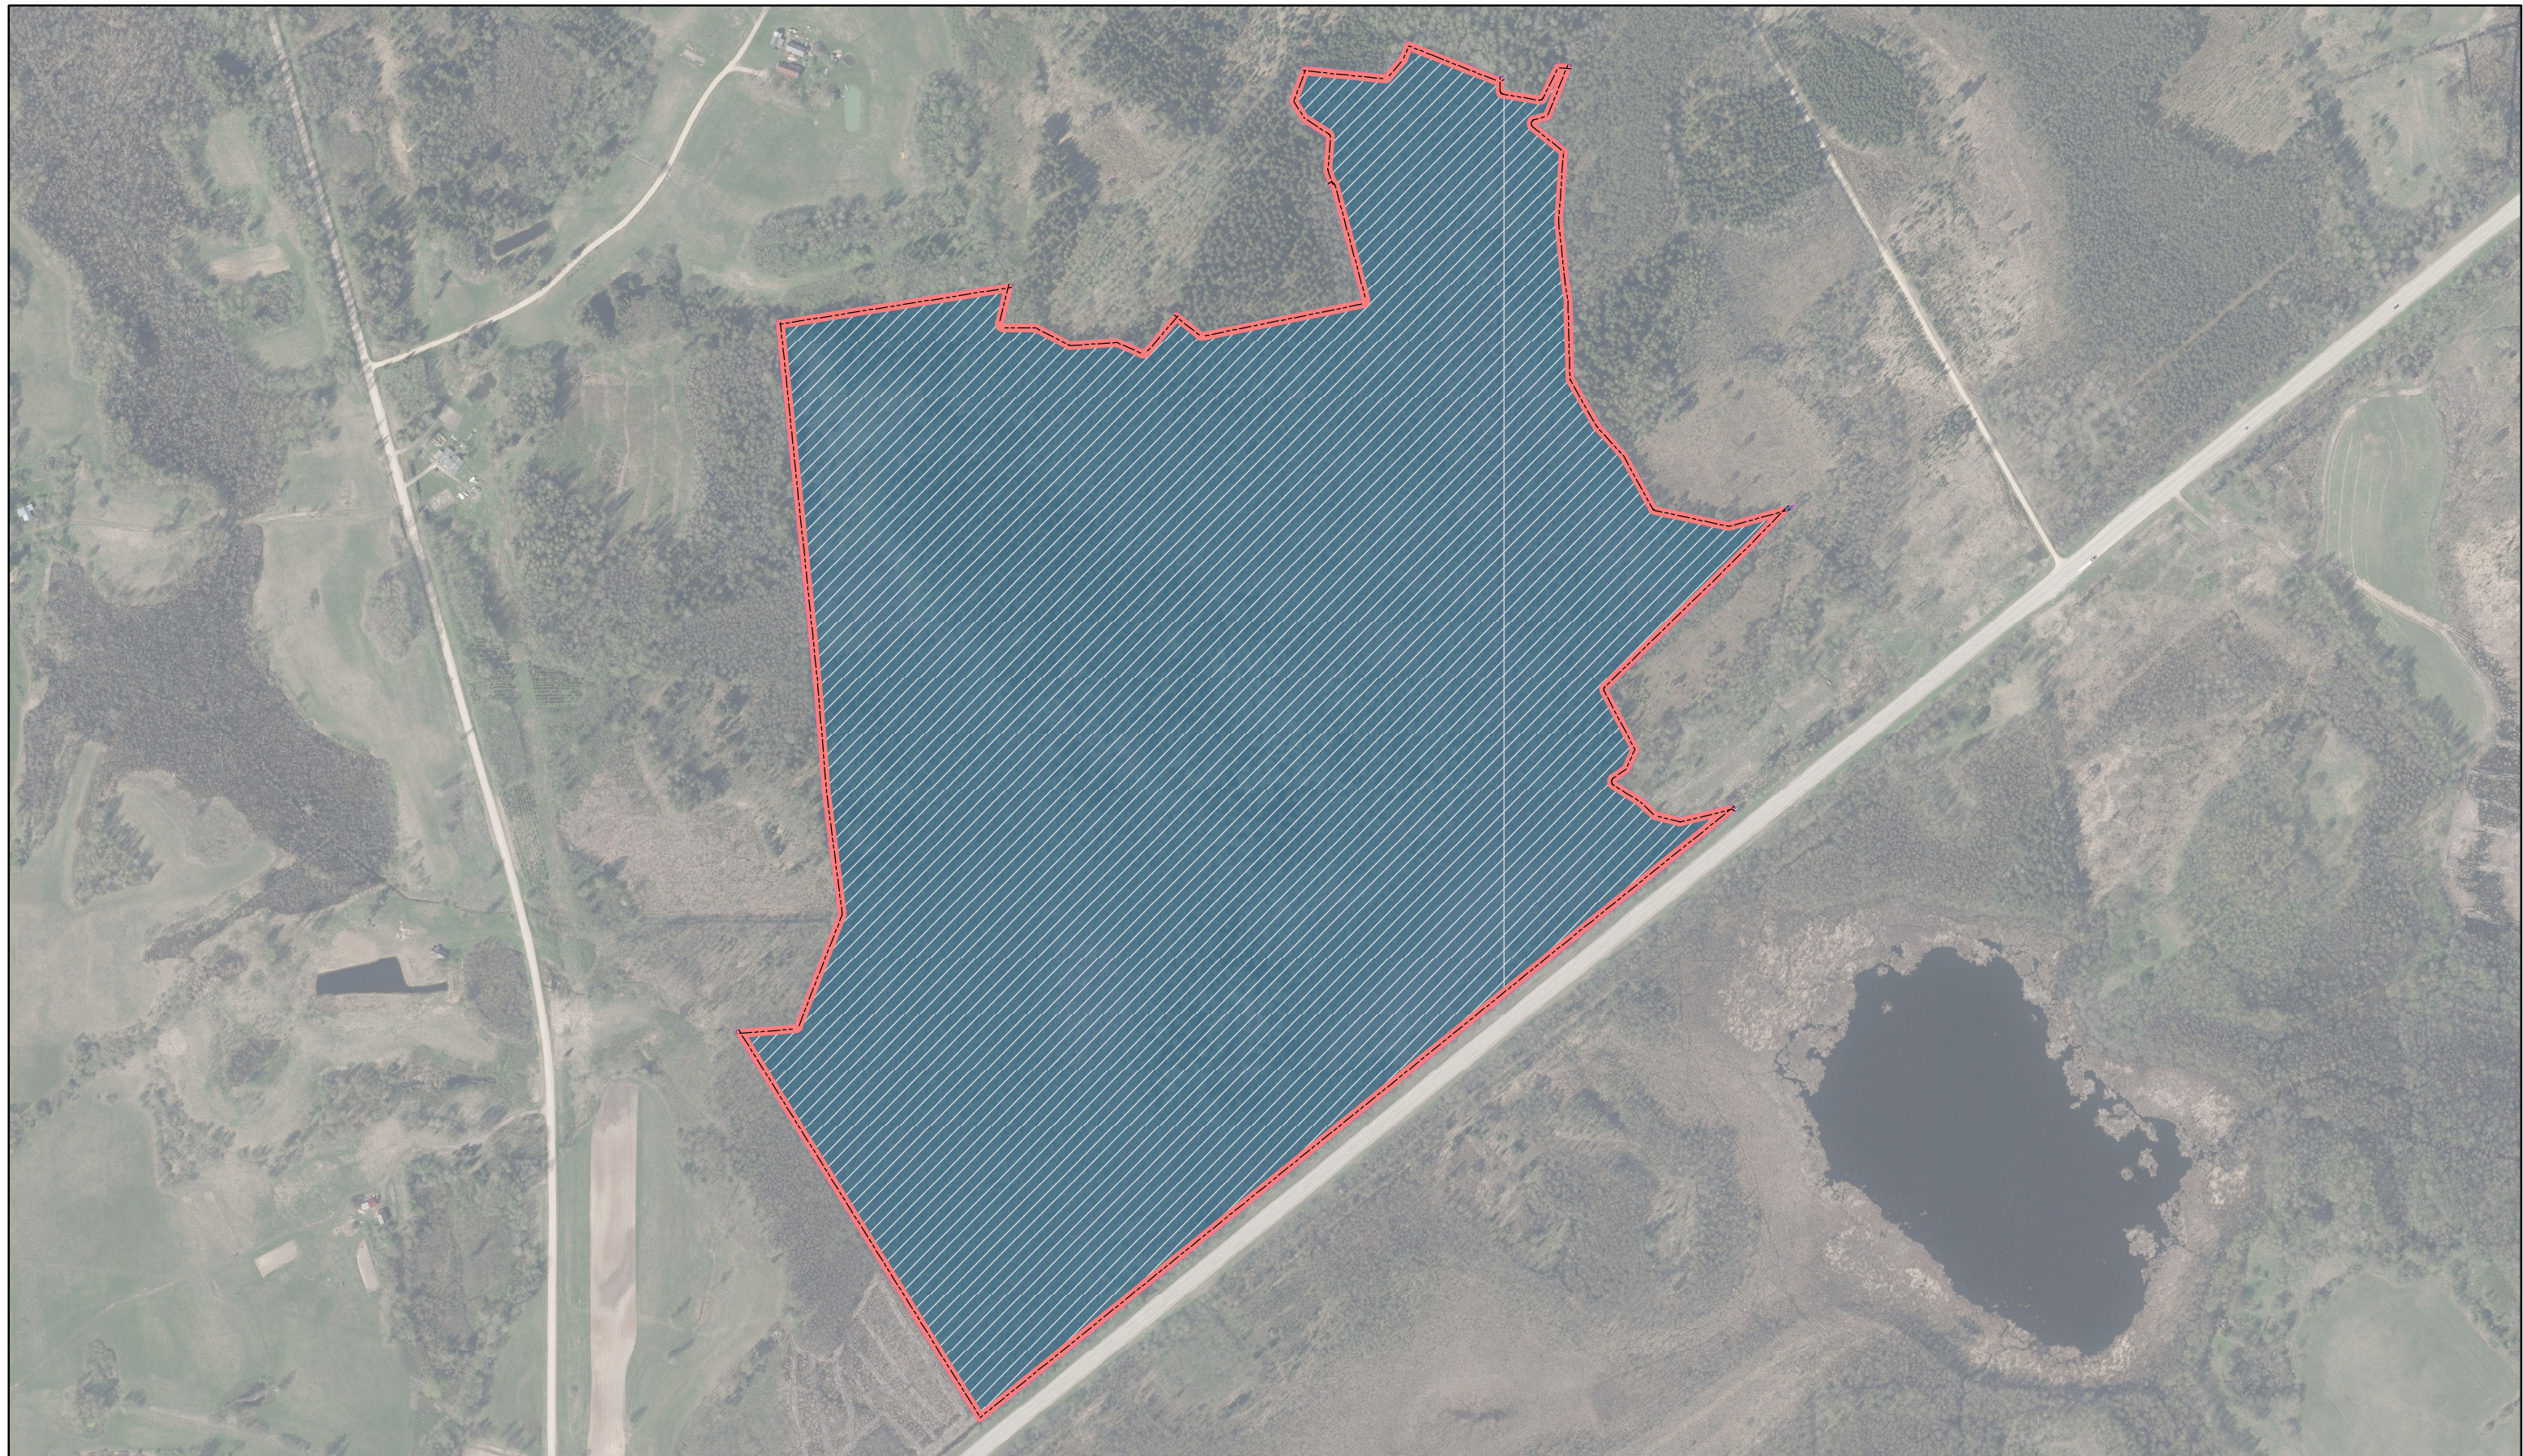

Mazā Kurtoša meži

ID: 56

 Ieteikumi veidojamā ĪADT robežām  Valsts

 Kadastru robežas

 LVM zemes

Karte sagatavota: 25.10.2022

0 130 260
m