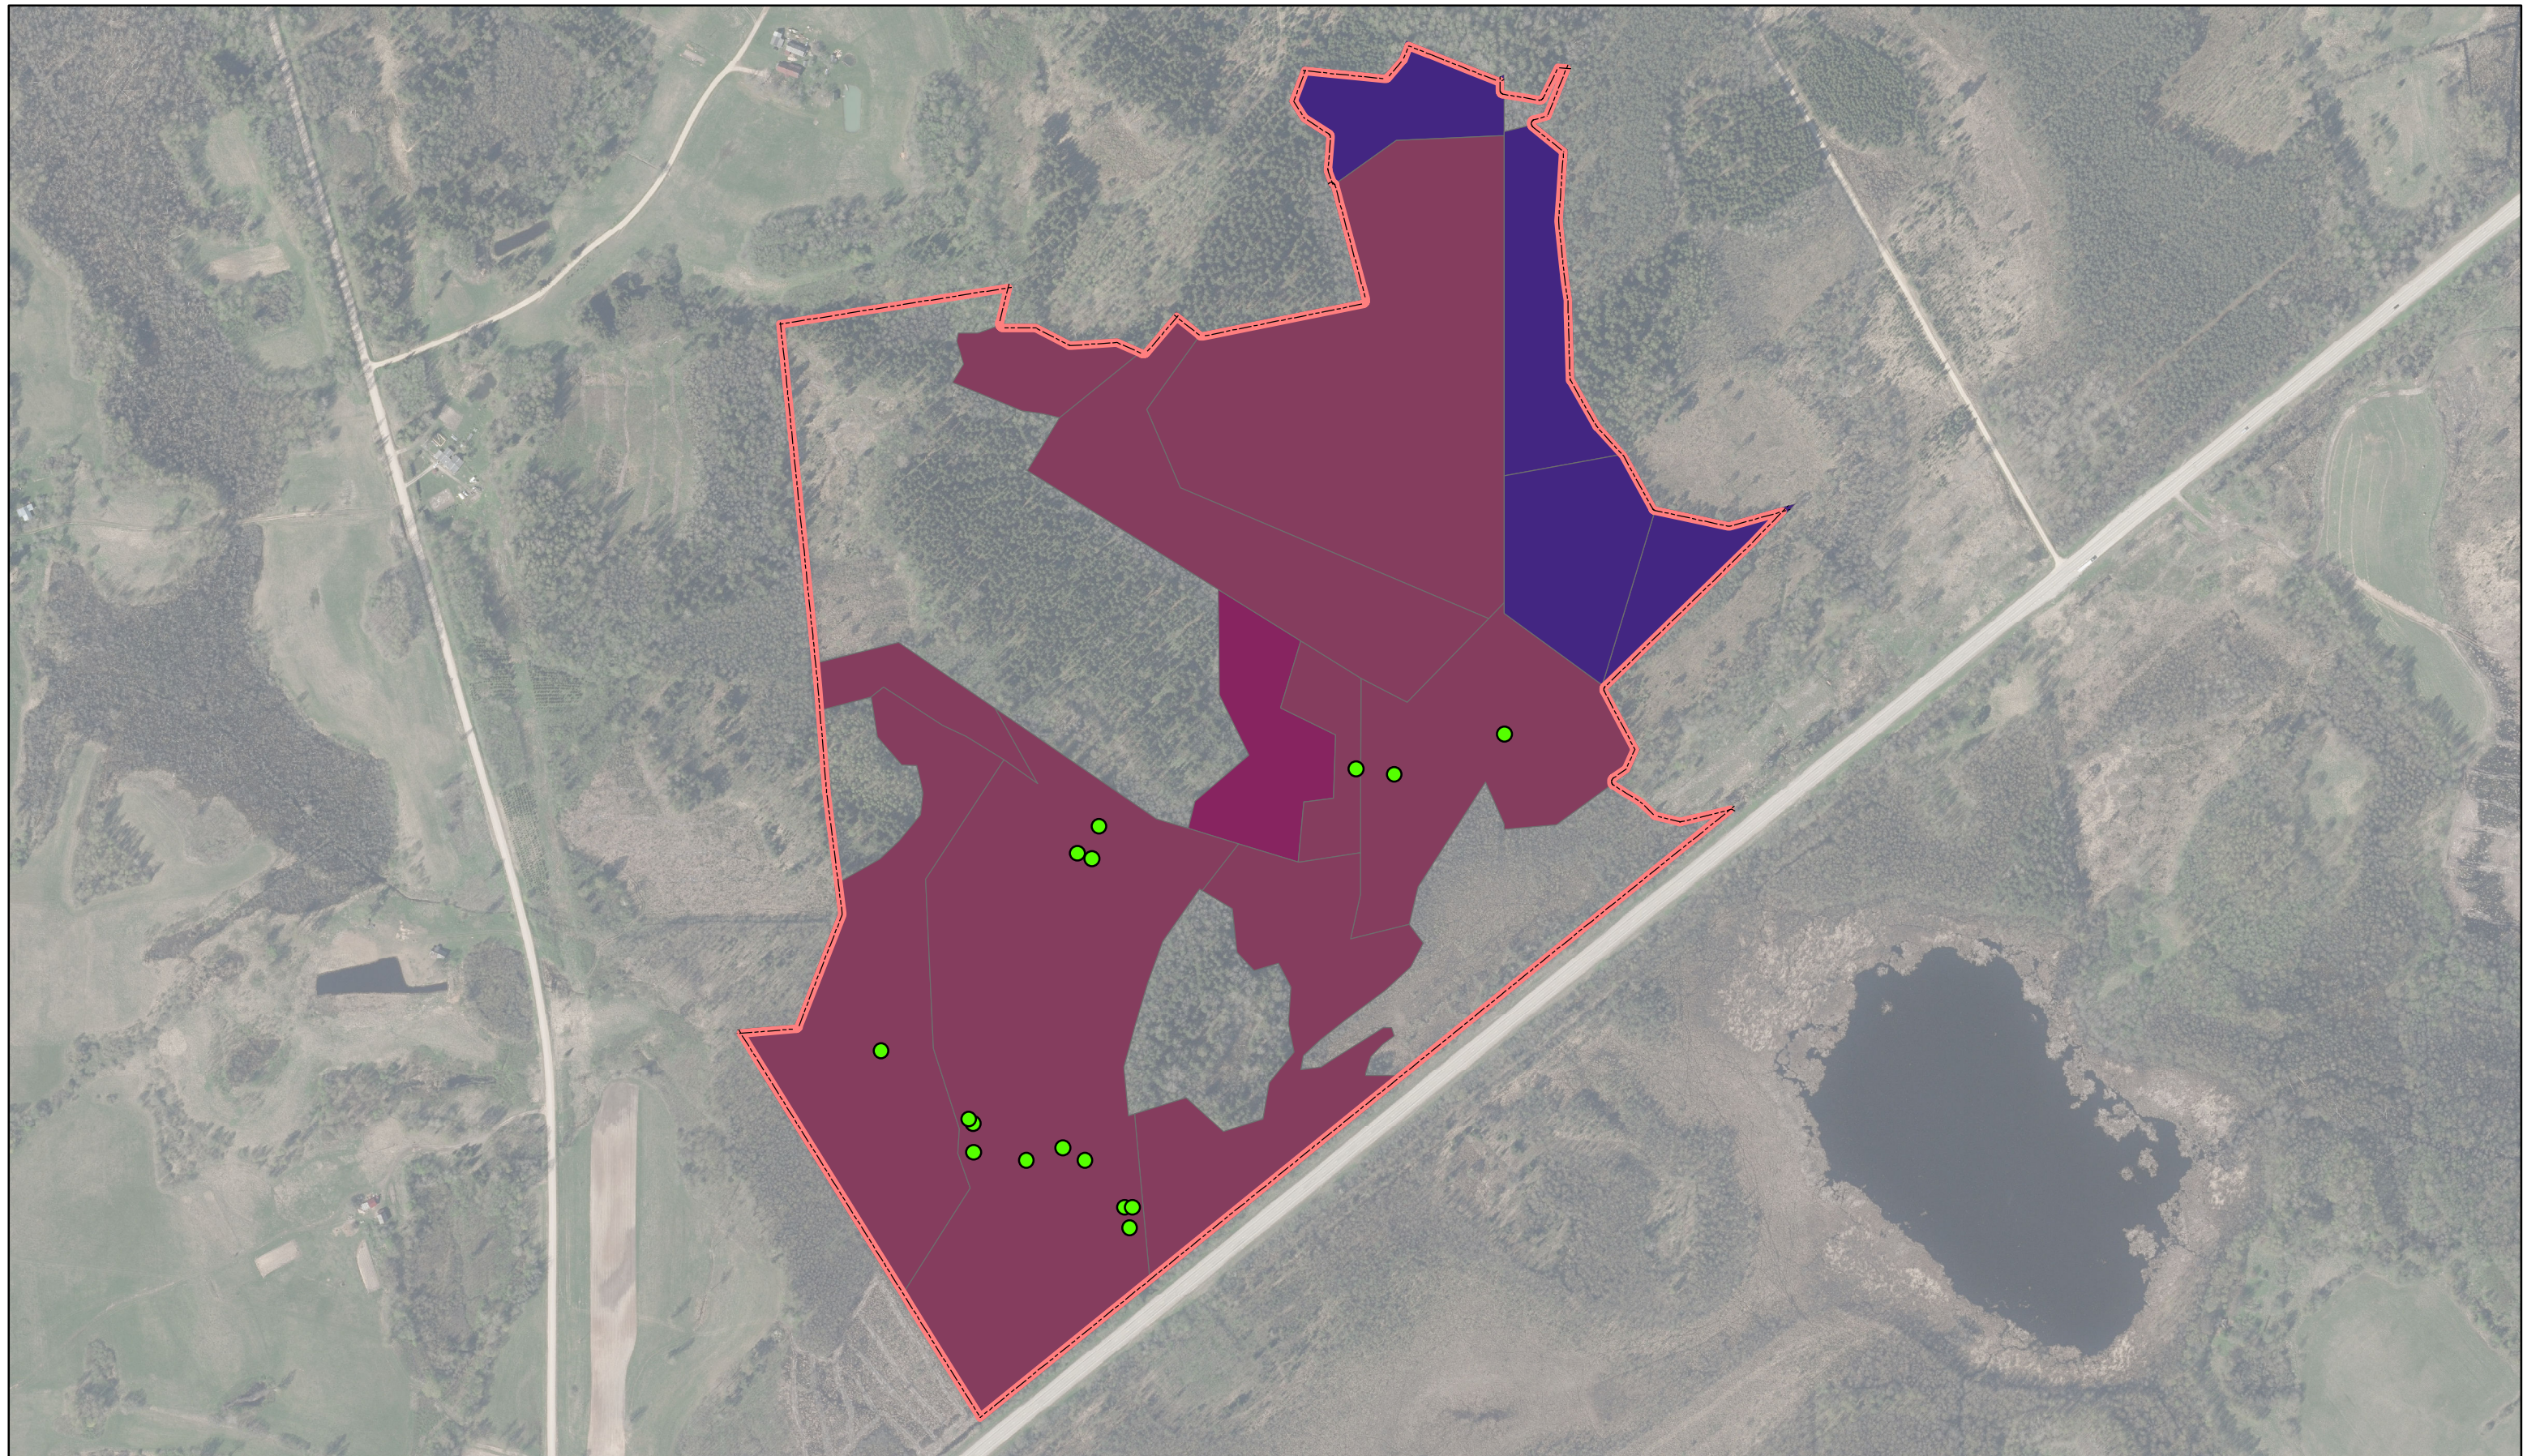

Mazā Kurtoša meži

ID: 56

 Ieteikumi veidojamā ĪADT robežām  Citas nozīmīgas sugas  9010*  9080*  91D0*

Karte sagatavota: 25.10.2022

0 130 260
m