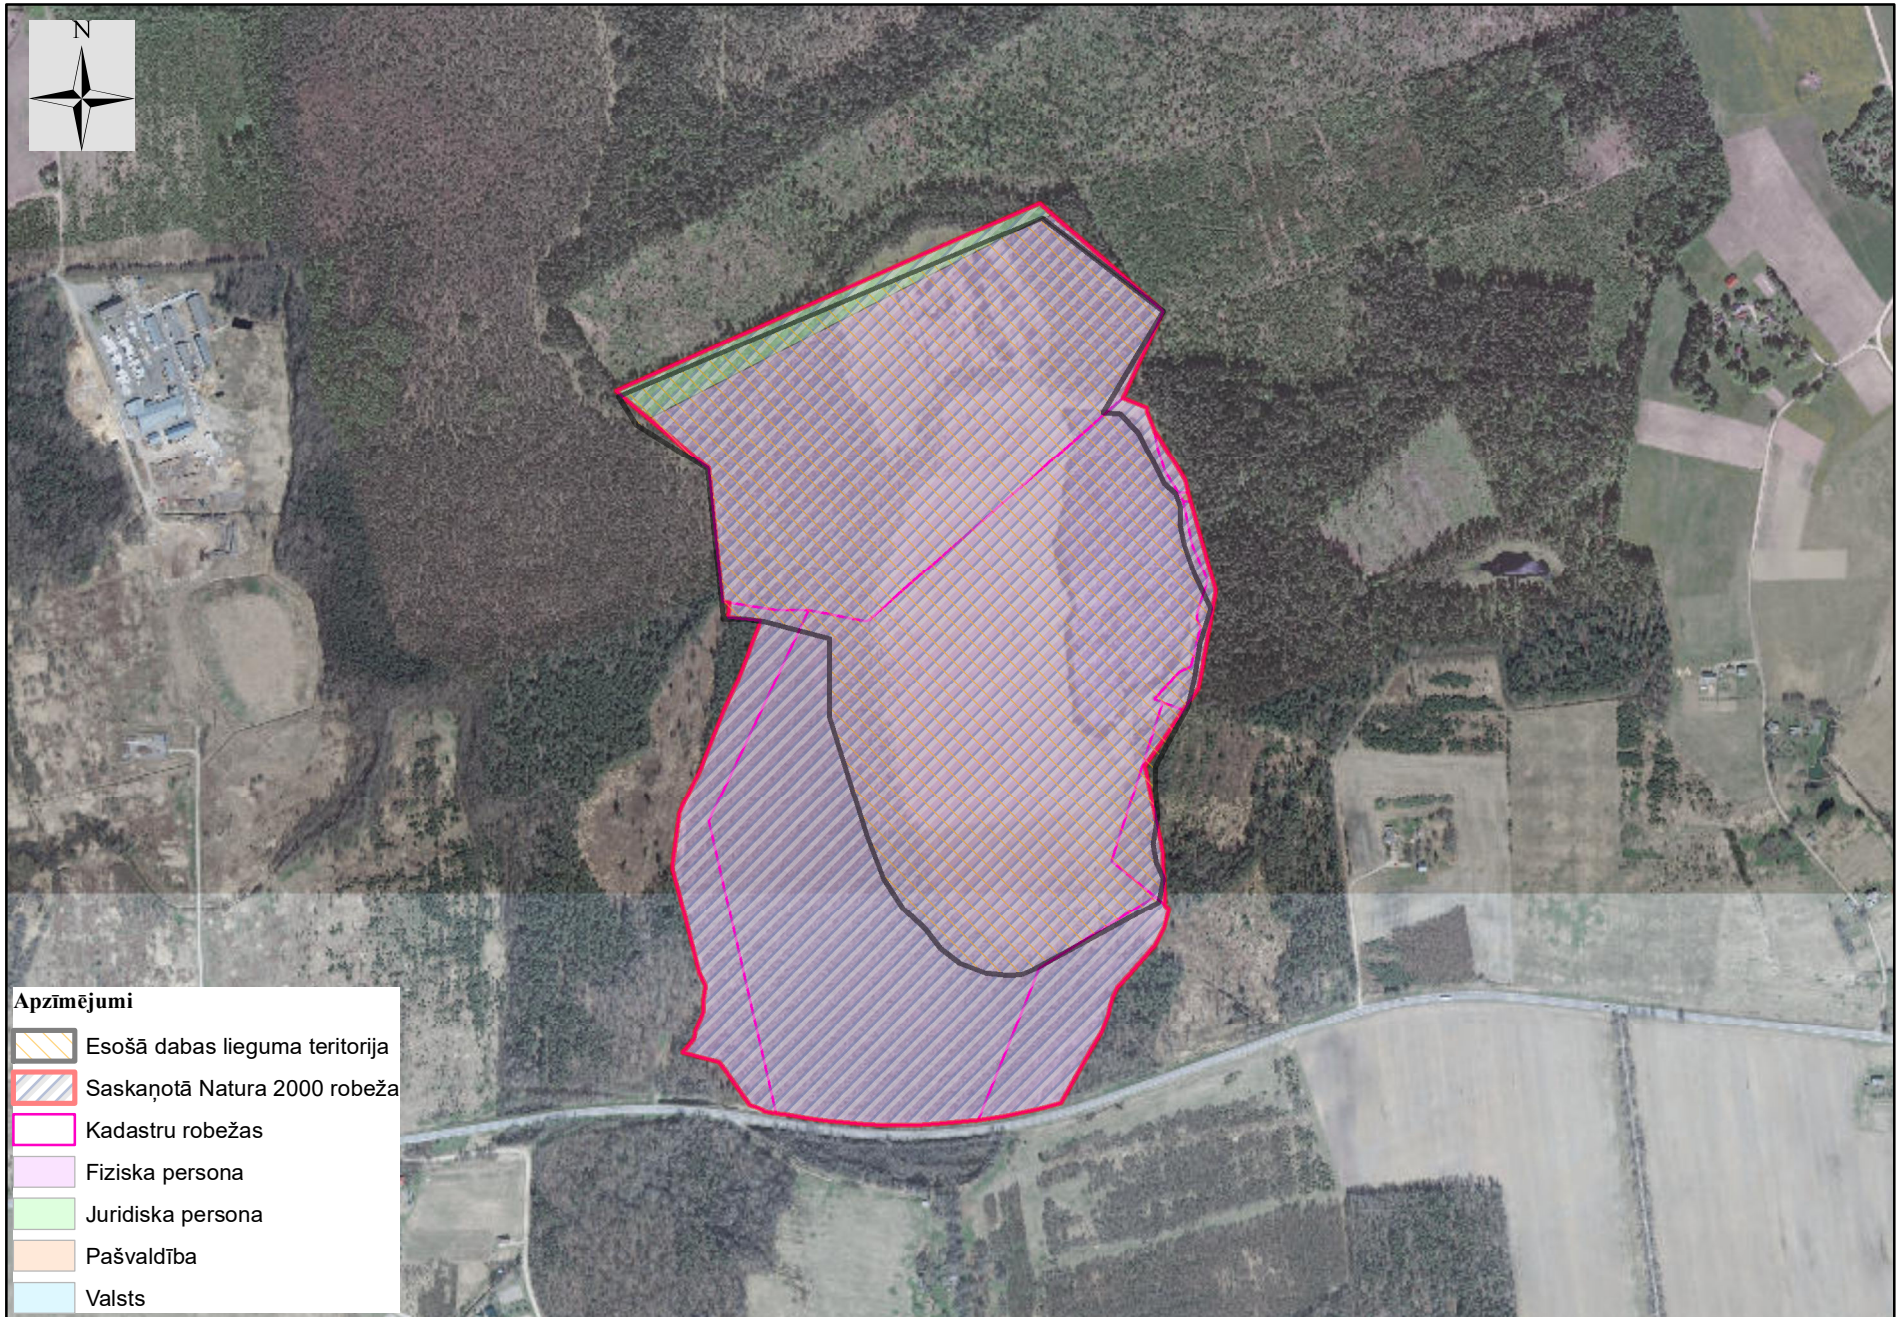

Maizezers

Karte sagatavota: 31.03.2023.

1:10 000 0 100 200 400 600 800 m