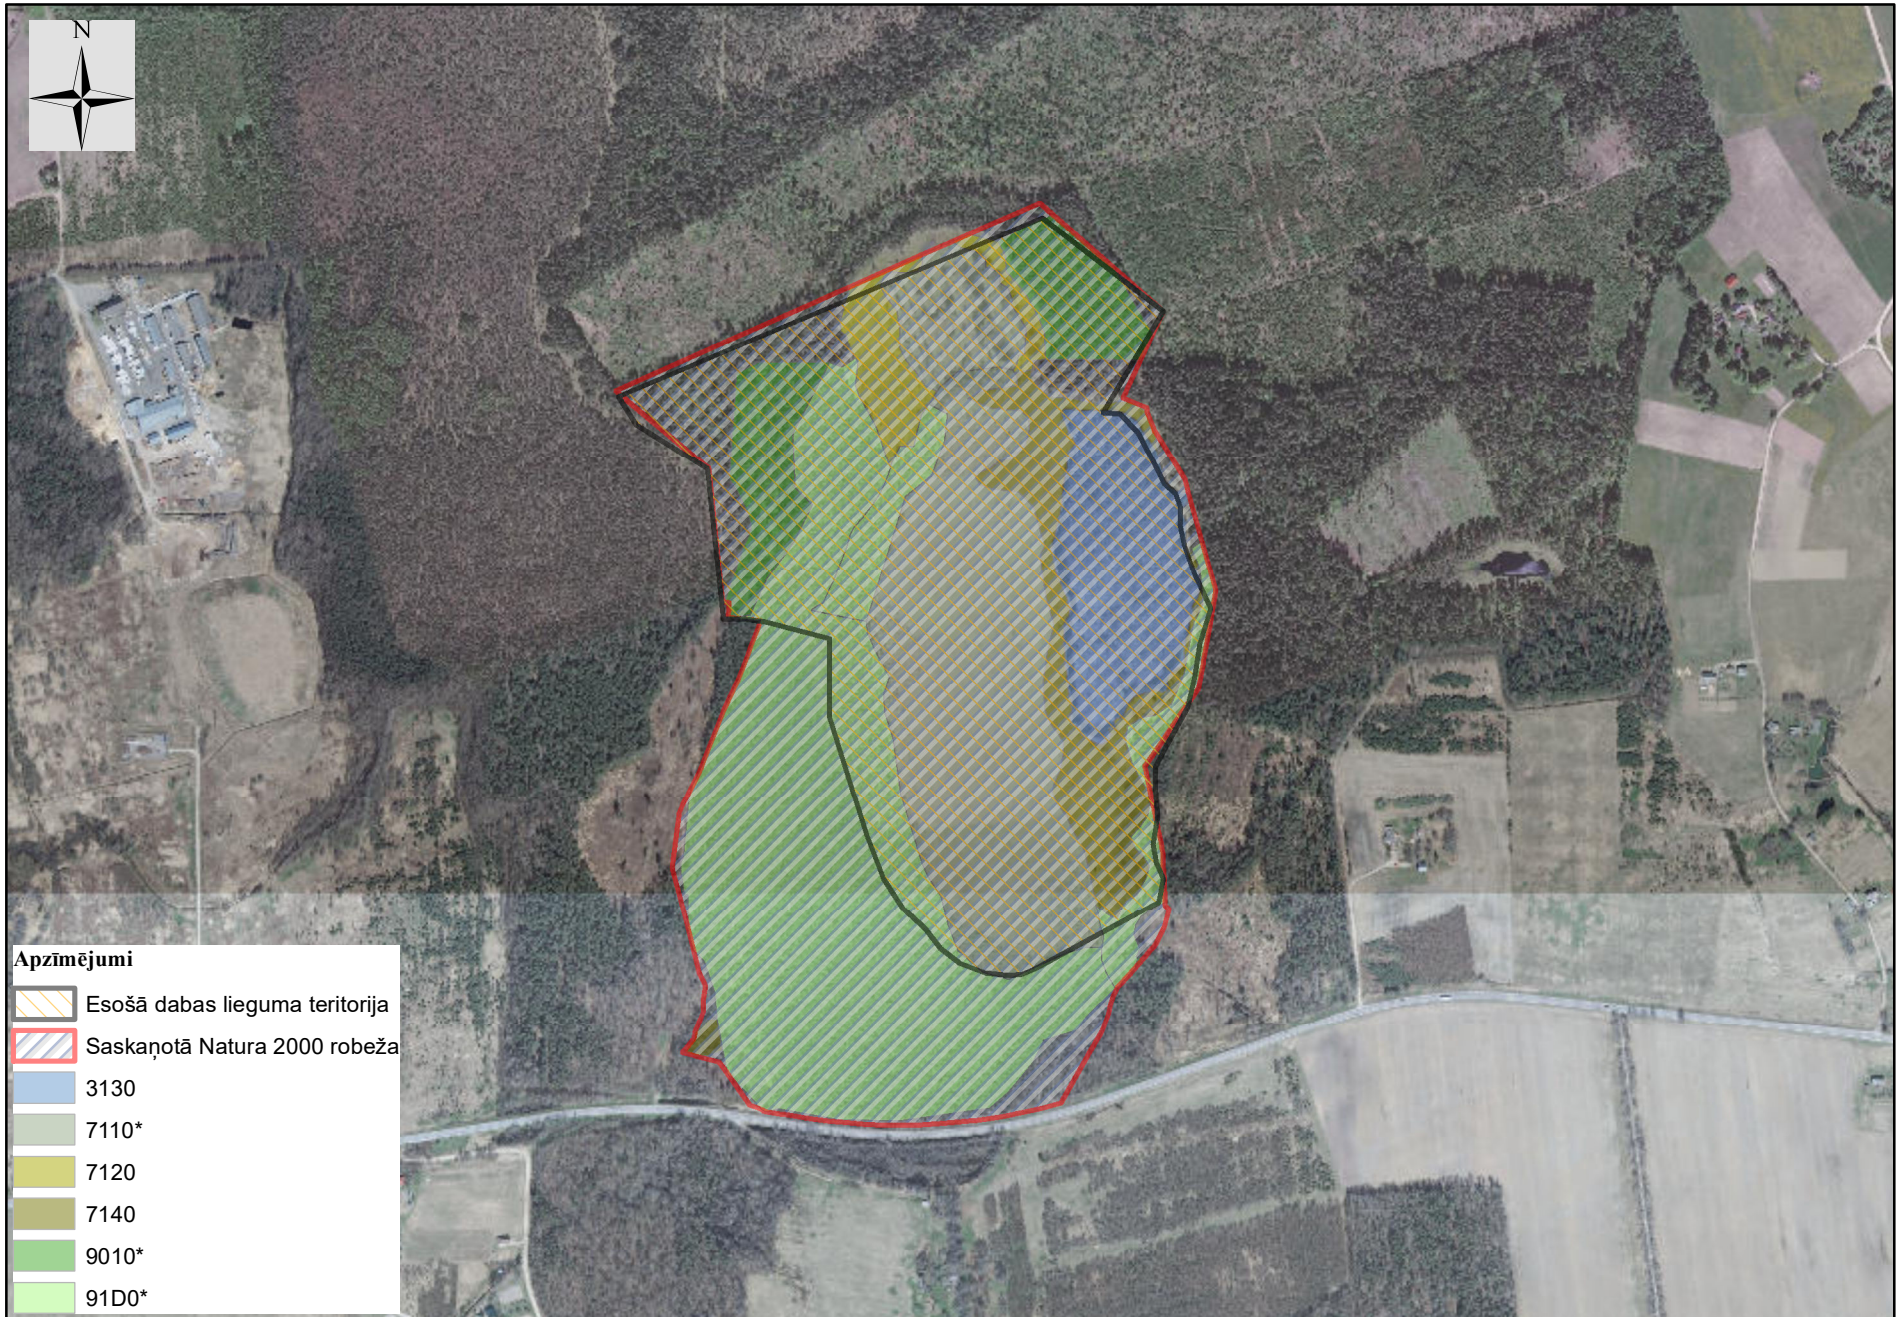

Maizezers

Karte sagatavota: 31.03.2023.

1:10 000 0 100 200 400 600 800 m