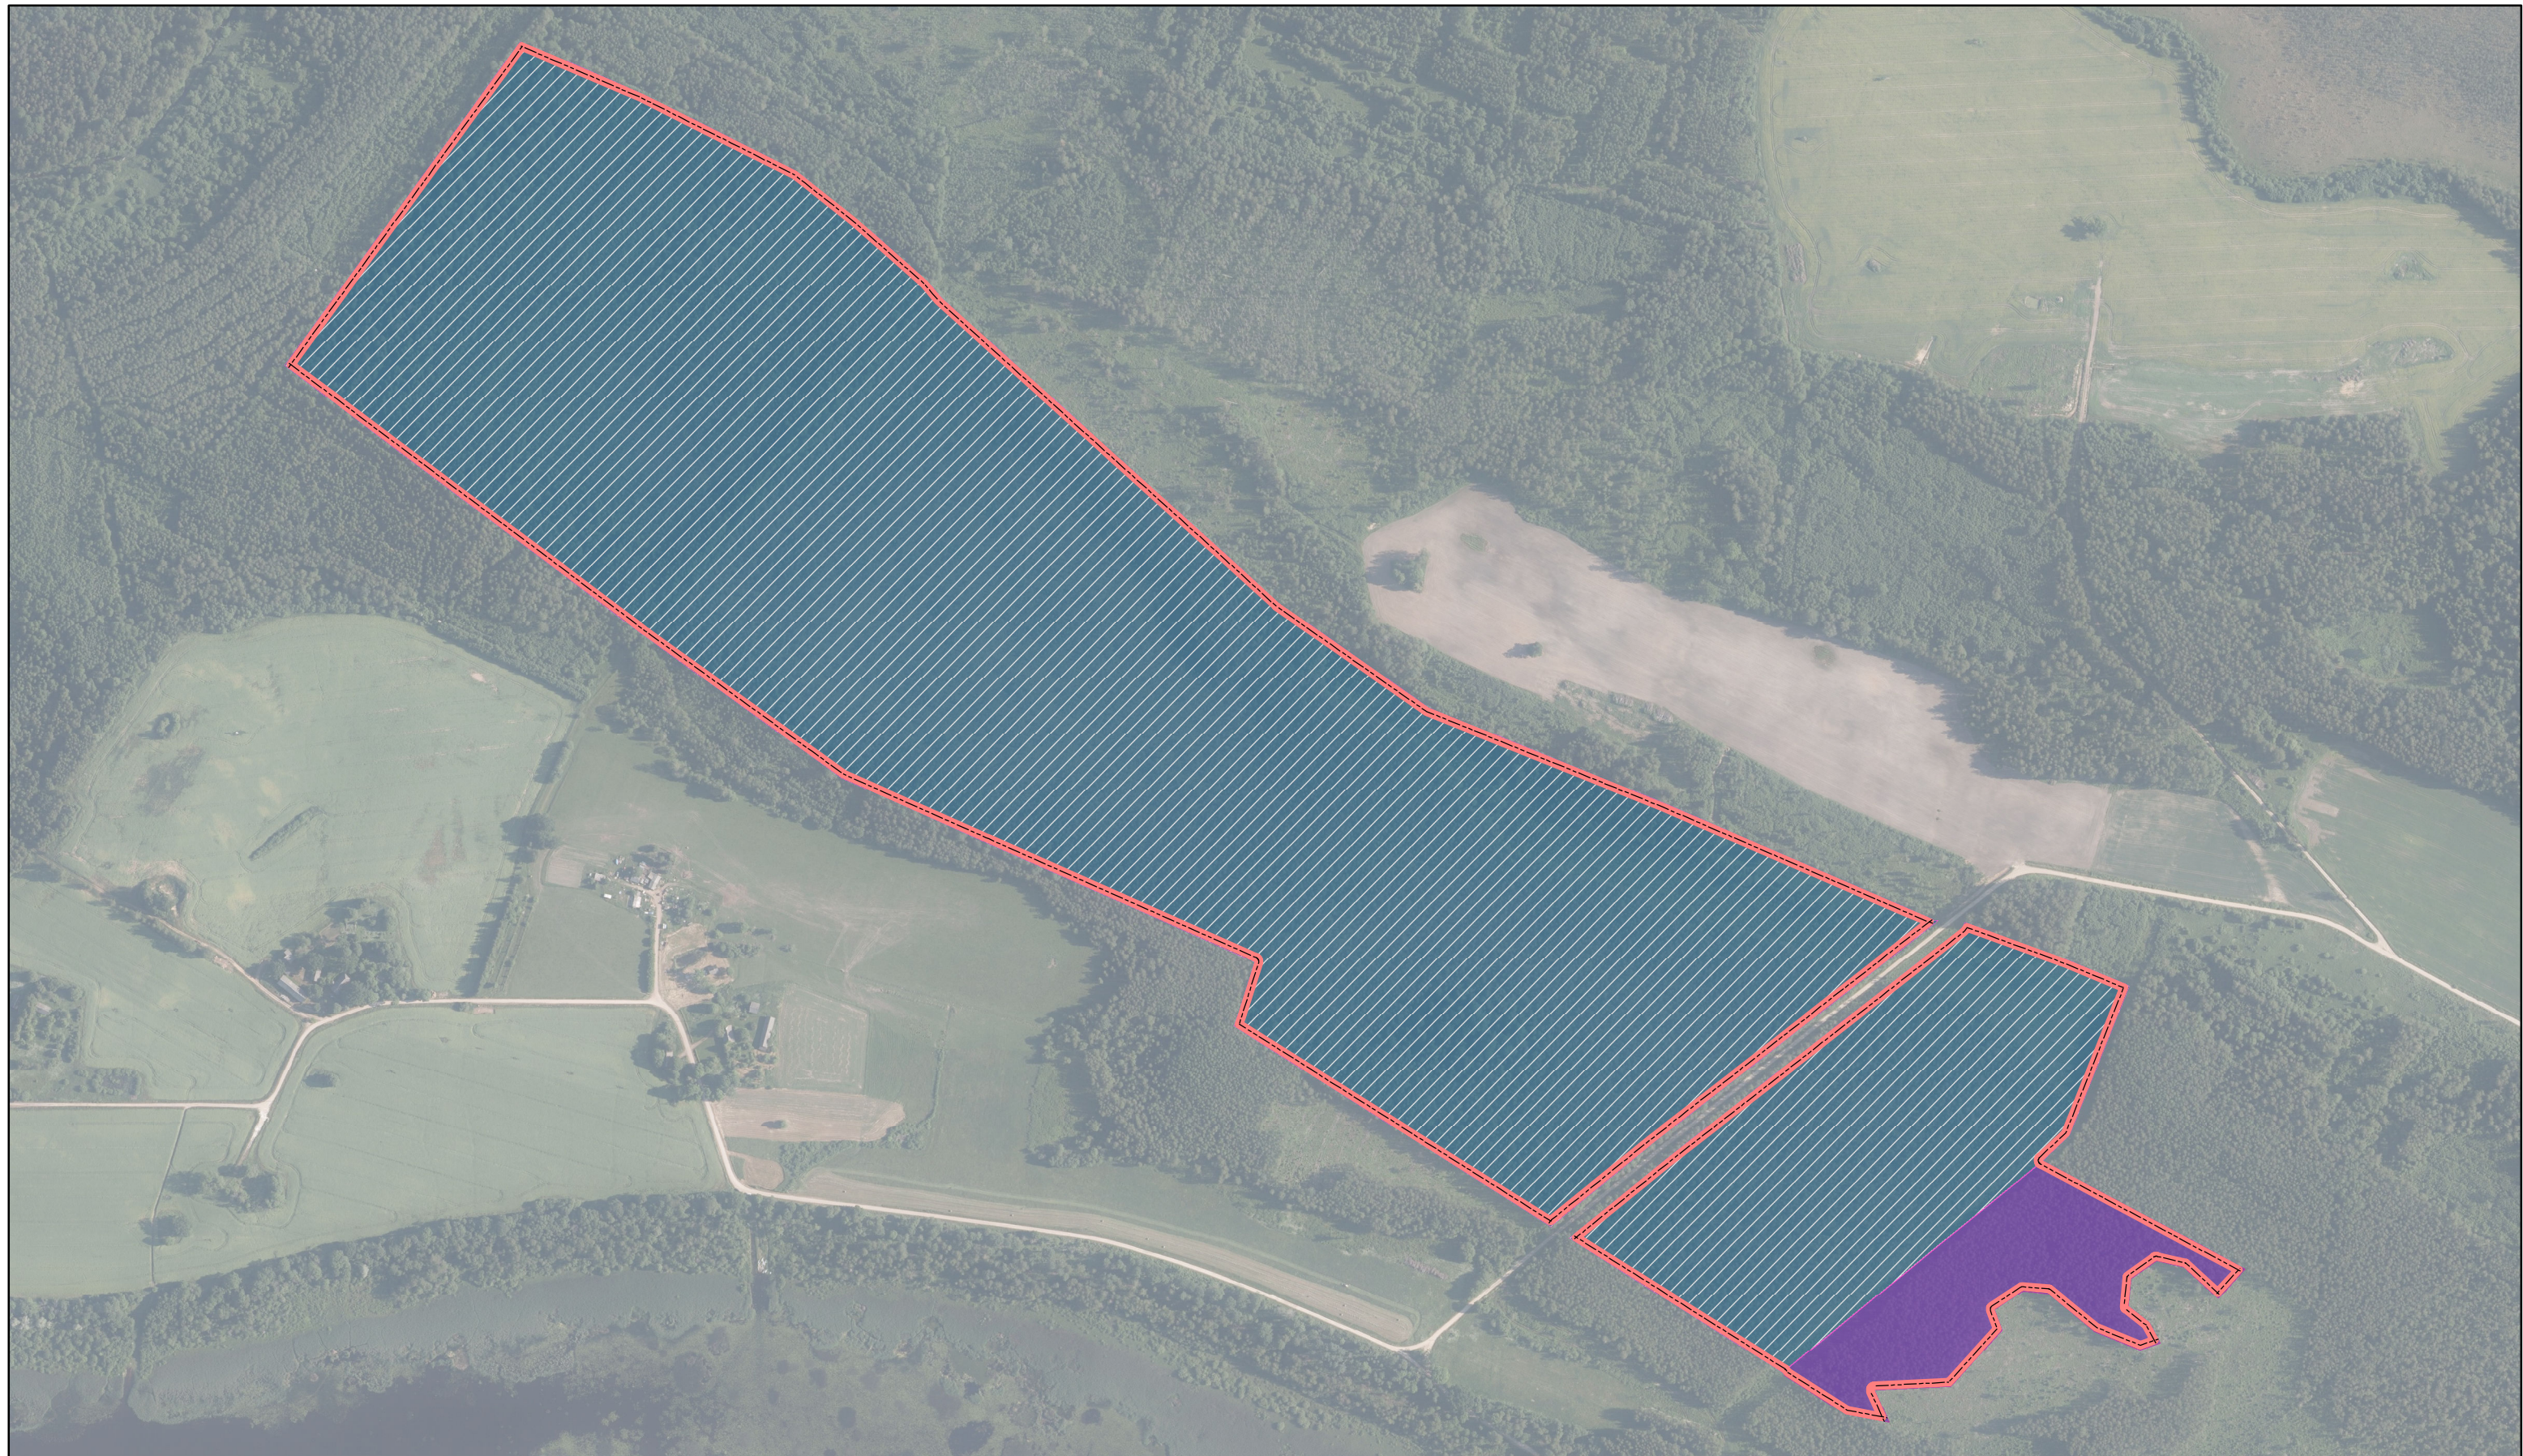

Lobes ezera meži

ID: 263

 Ieteikumi veidojamā ĪADT robežām  Juridiska persona  Valsts

 Kadastru robežas

 LVM zemes

Karte sagatavota: 29.12.2022

0 160 320
m