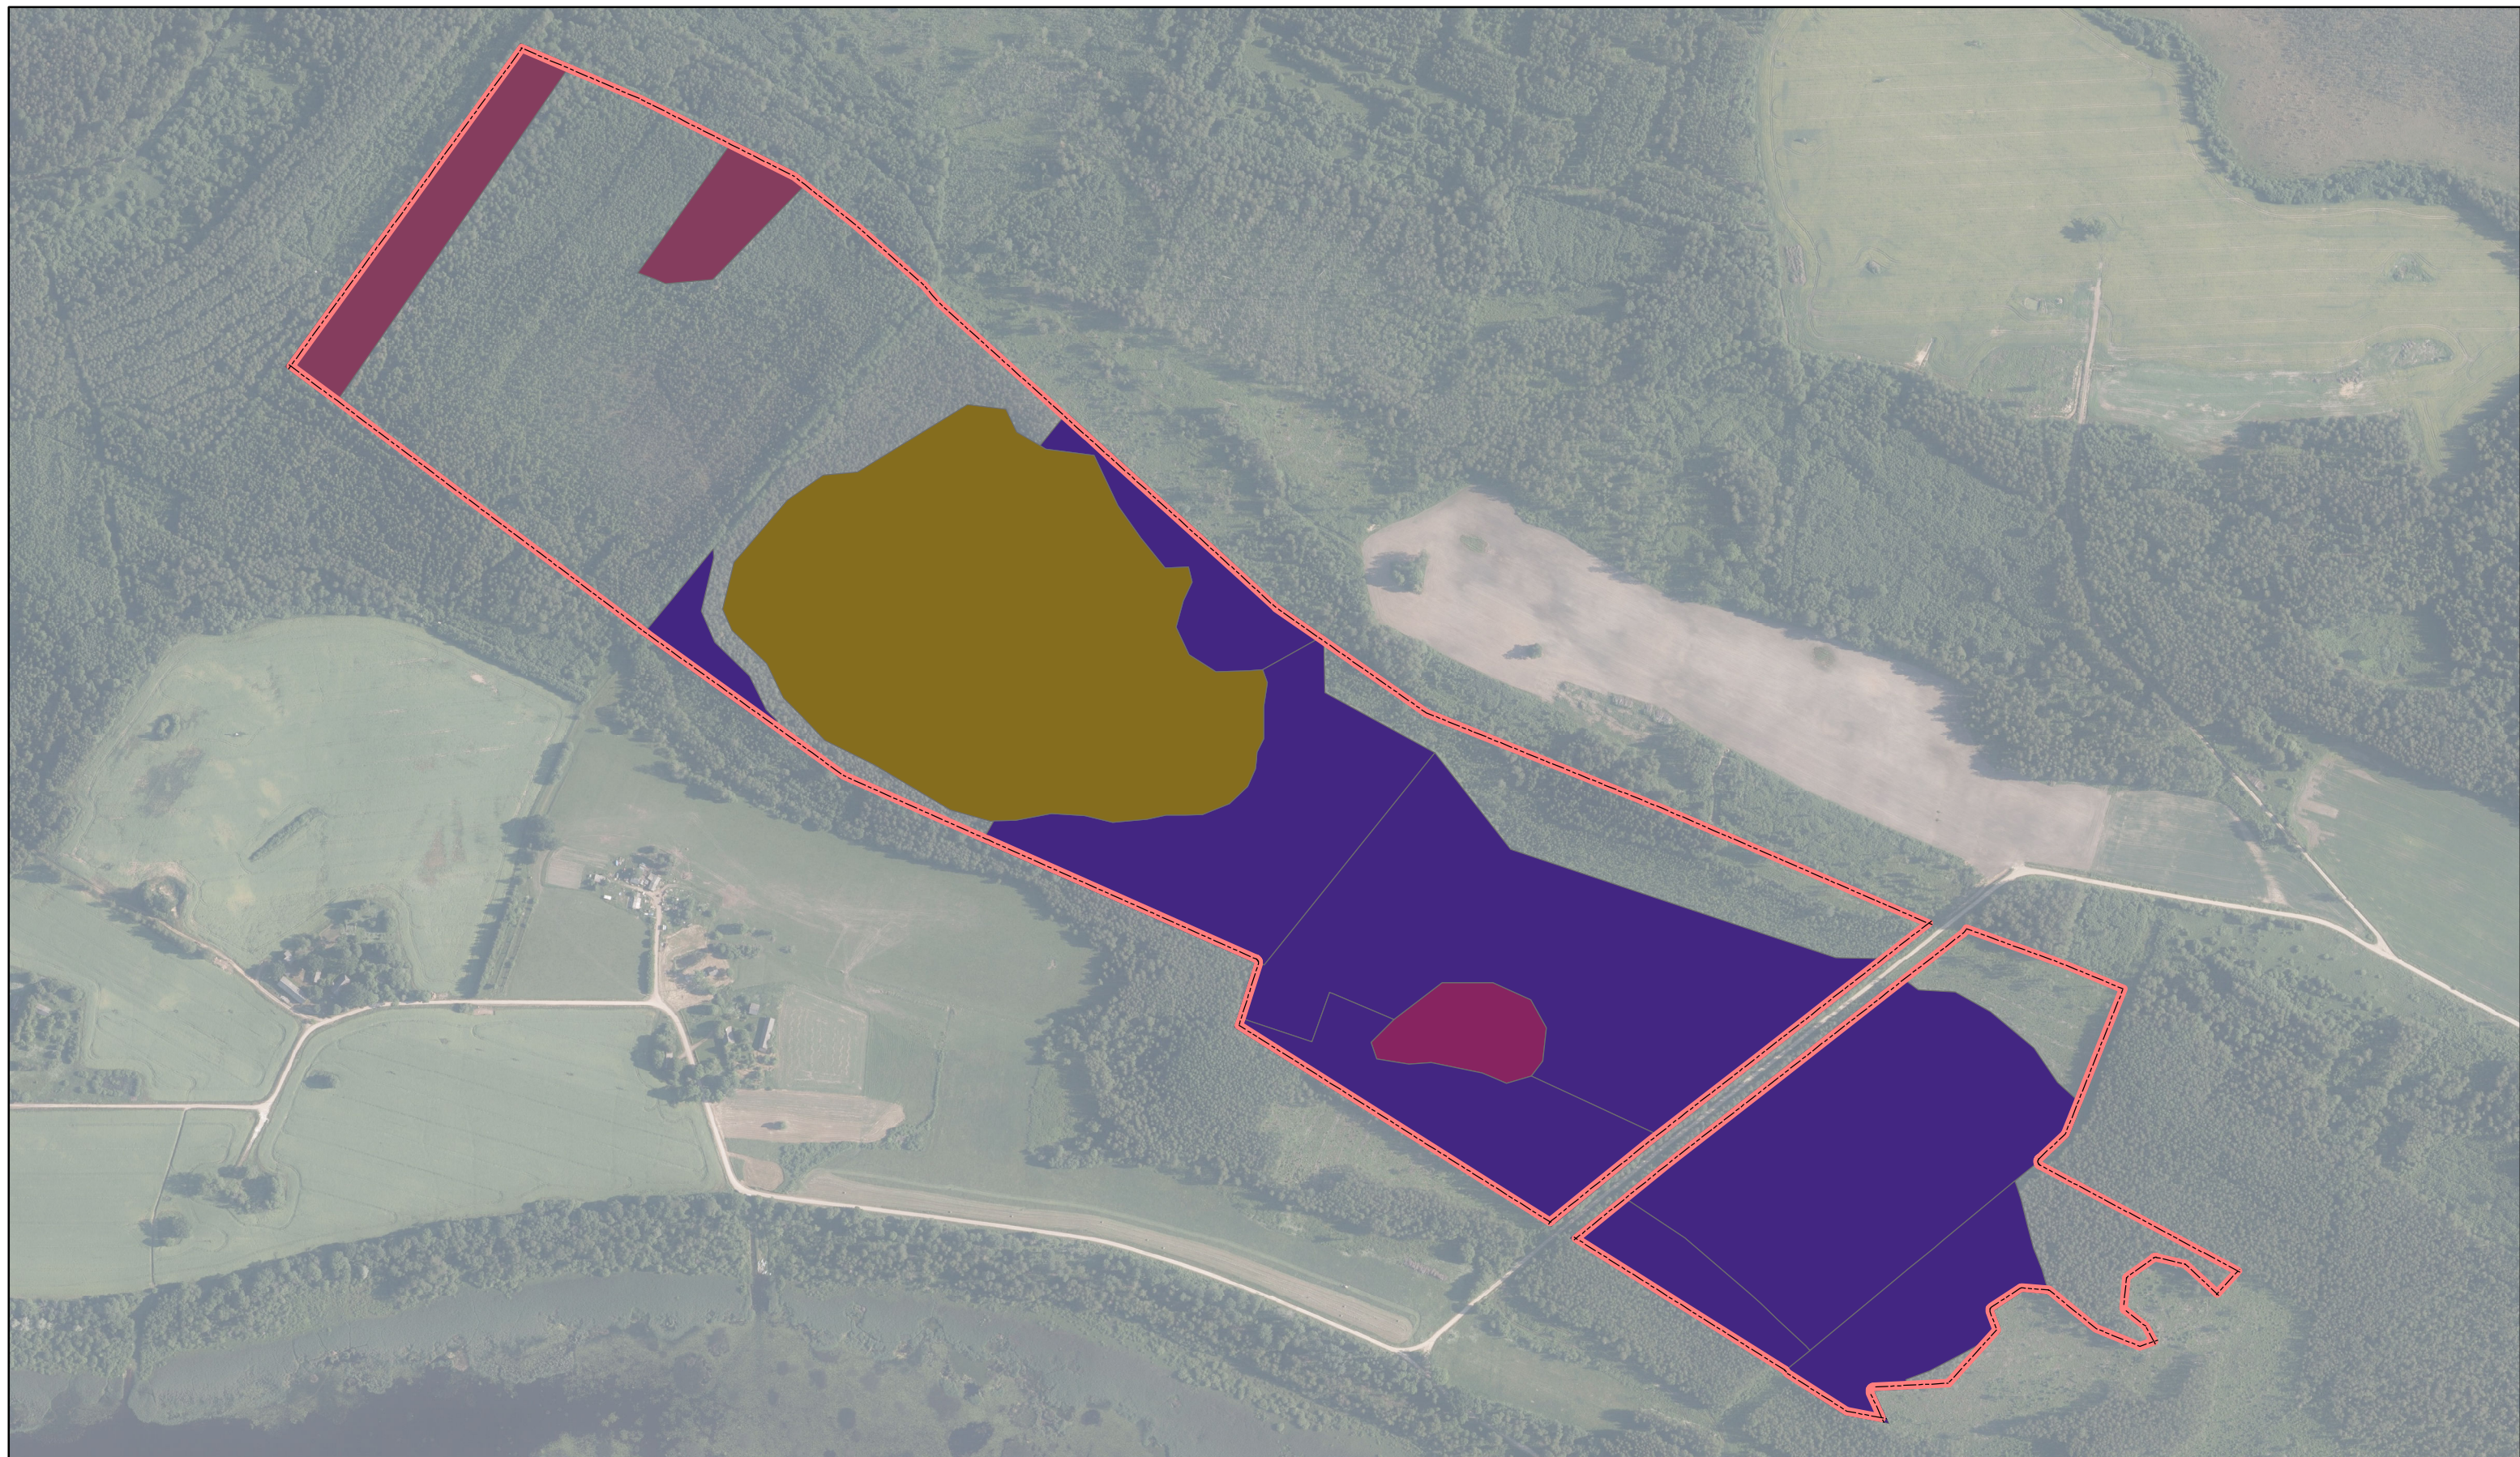

Lobes ezera meži

ID: 263

 Ieteikumi veidojamā ĪADT robežām  7110*  9010*  9080*  91D0*

Karte sagatavota: 29.12.2022

0 160 320
m