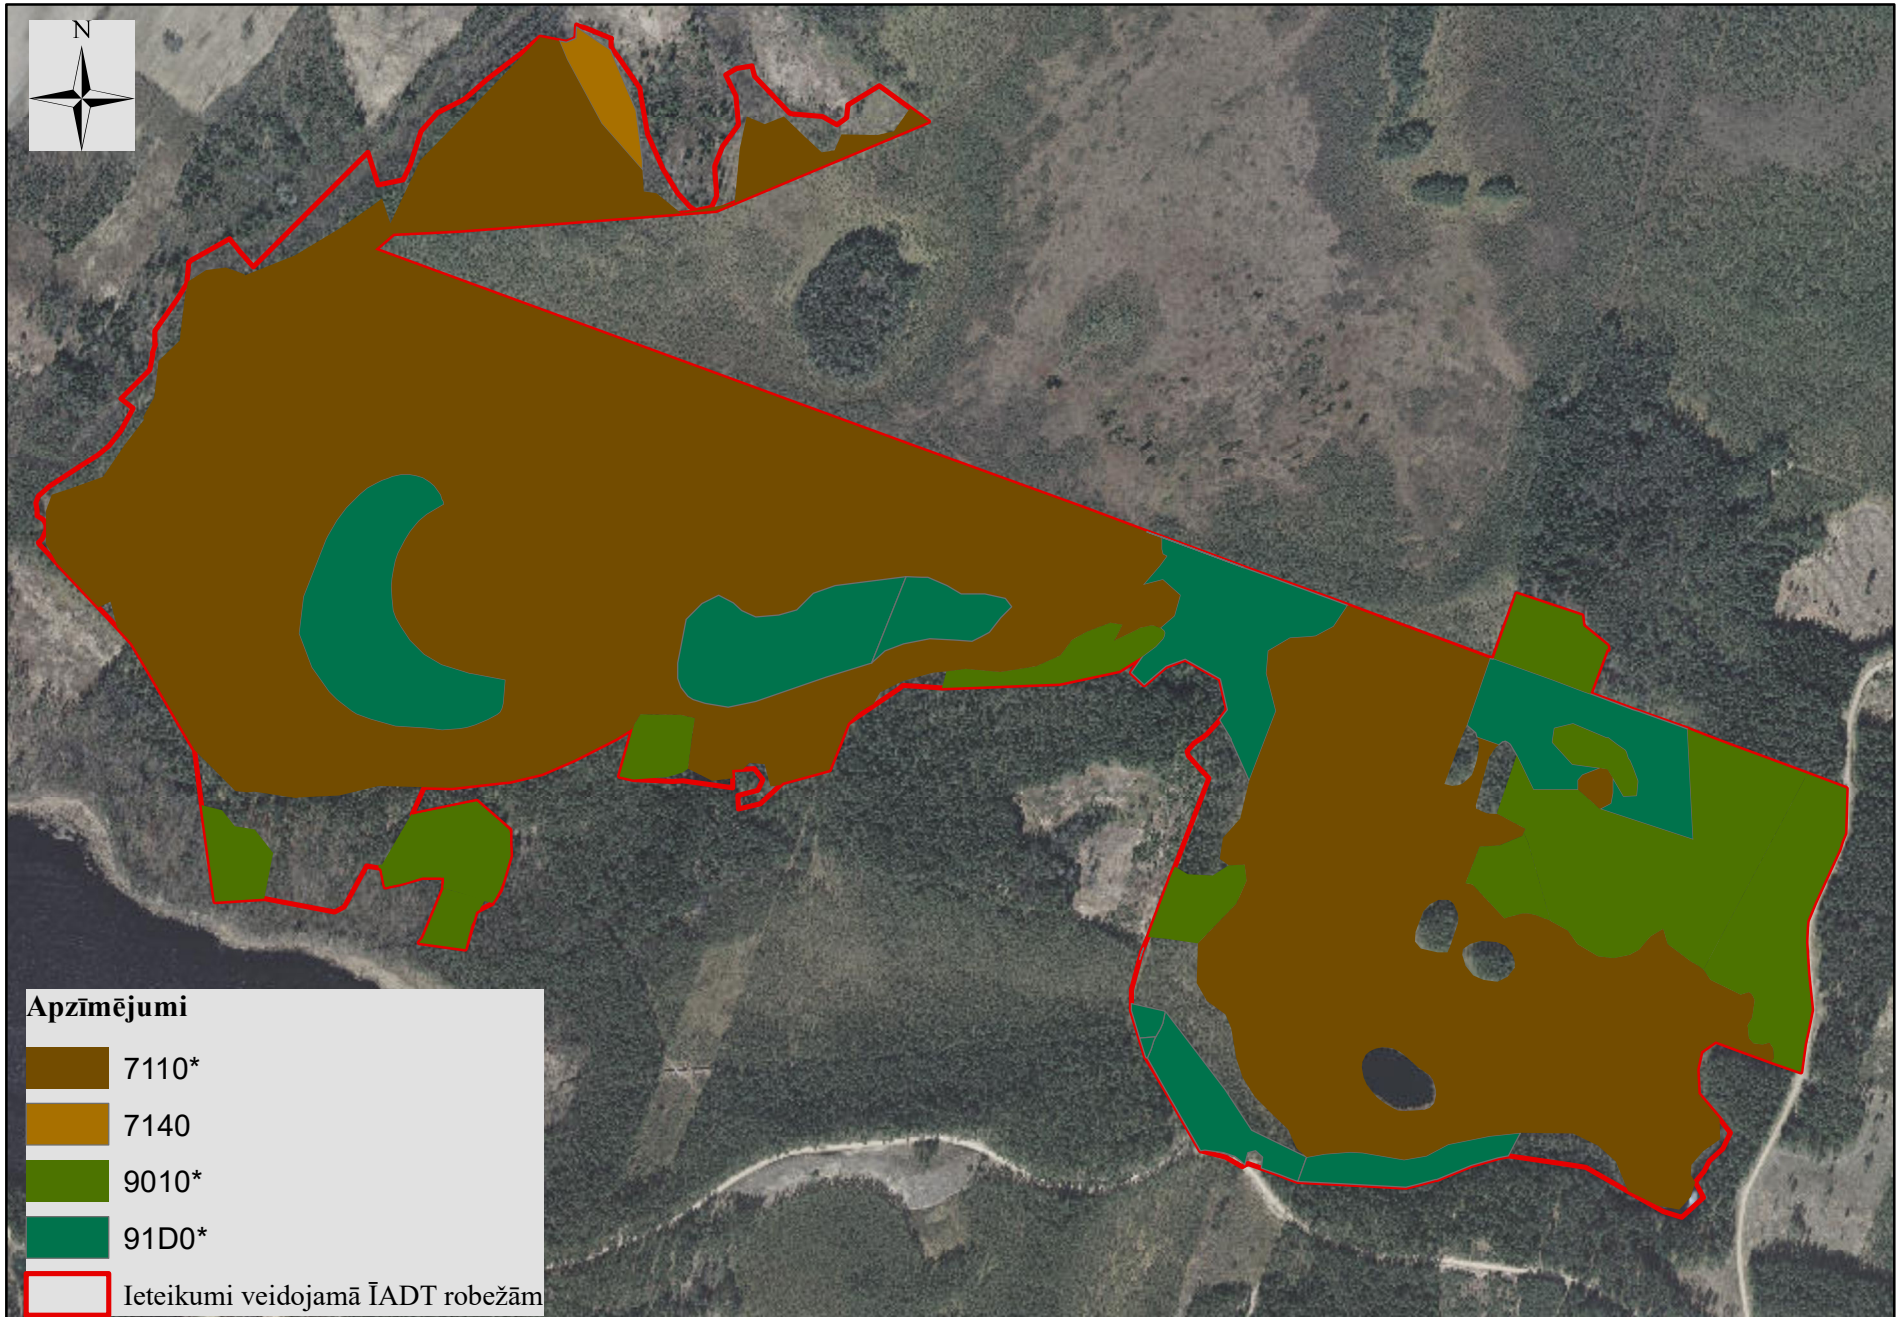

Linezers ID: 408

Karte sagatavota: 03.03.2023.

1:10 000  m